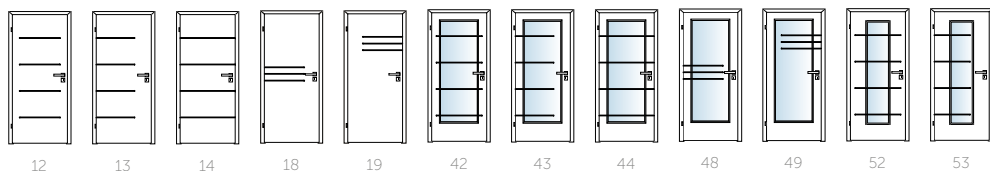

MODELY DVEŘÍ NOTE®