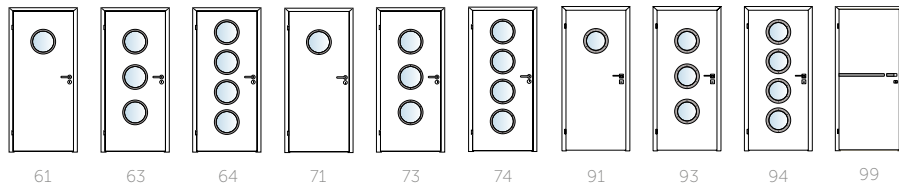

MODELY DVEŘÍ ELEGANT

okénko zapuštěné
s lištou z masivu
3, 4, 5

okénko oboustranné
s příznanými šrouby

okénko oboustranné
s nerezovým zasklívacím
rámem