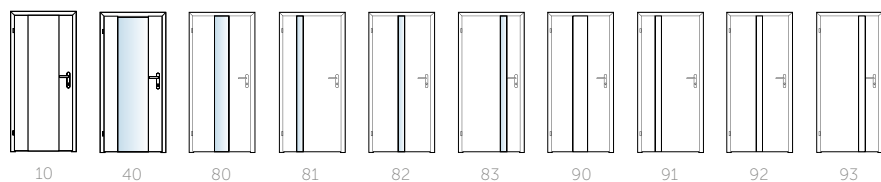

MODELY DVEŘÍ HARMONIE

10 40 80 81 82 83 90 91 92 93