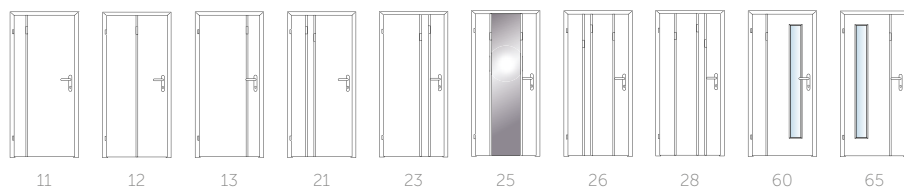

MODELY DVEŘÍ HANUM®

U každého modelu dveří Hanum lze použít libovolnou variantu lišt (rozmístění háčků).
U modelů s více lištami může být použito více variant současně.

U modelů 21, 23, 25, 26, 28 se definuje pořadí variant lišt v ploše (rozmístění háčků na liště) od závěsové strany.

U modelu 25 je použito zrcadlo na ploše.