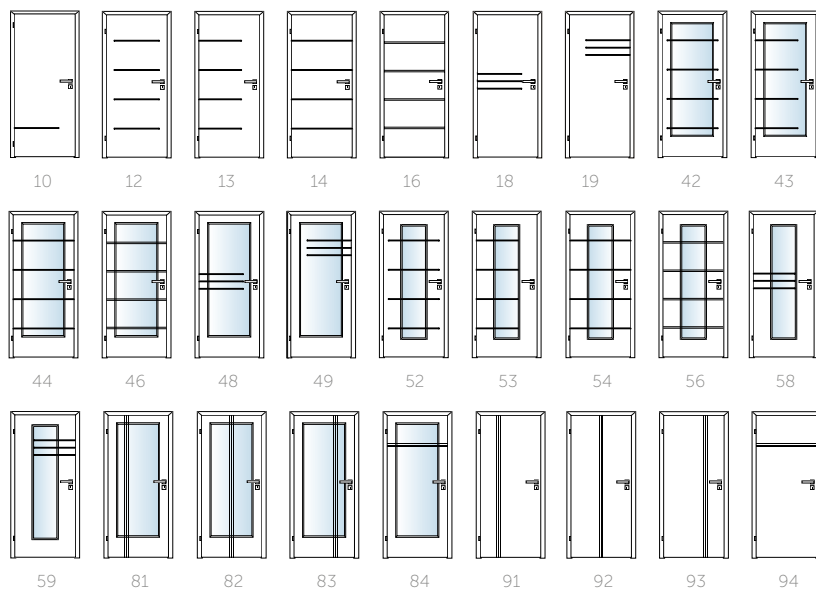

MODELY DVEŘÍ LOTOS®

CELOSKLENĚNÉ DVEŘE