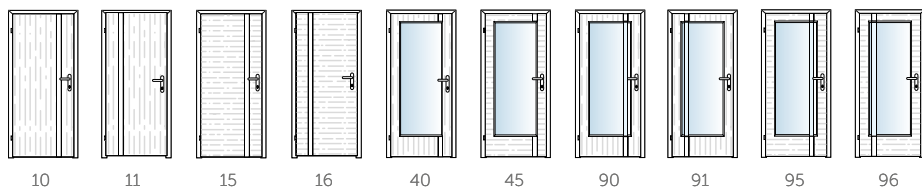

MODELY DVEŘÍ AKORD