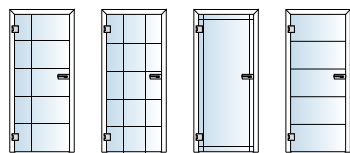

MODELY DVEŘÍ REDE®

10 11 12 13 40 41 42 43 60 61 62

63 65 66 67 68

CELOSKLENĚNÉ DVEŘE

066 067 068 069

NEJOBLÍBENĚJŠÍ MODEL

REDE 11, dýha břiza

Konfigurator
modelů dveří
www.sapeli.cz