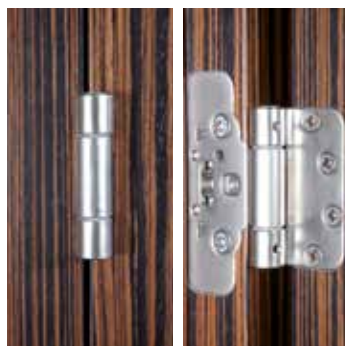

Závěs SFS Just - dřevěná zárubeň - dveře bezfalcové