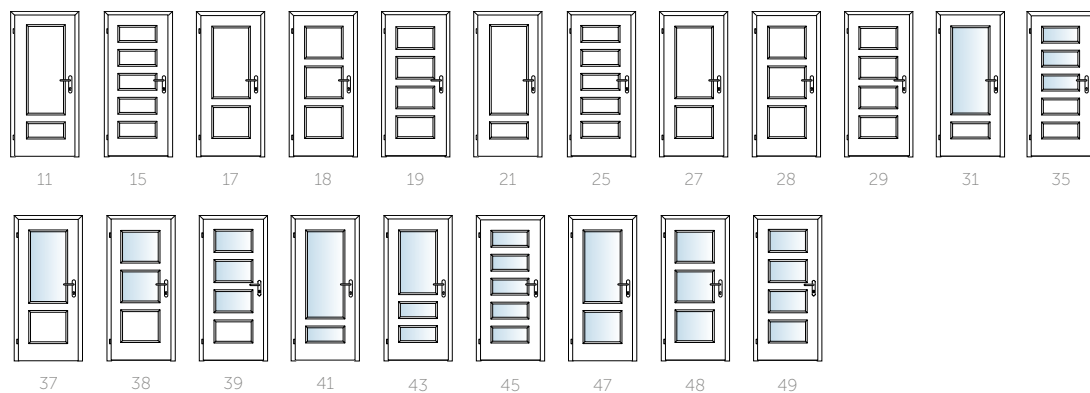

MODELY DVEŘÍ SWING