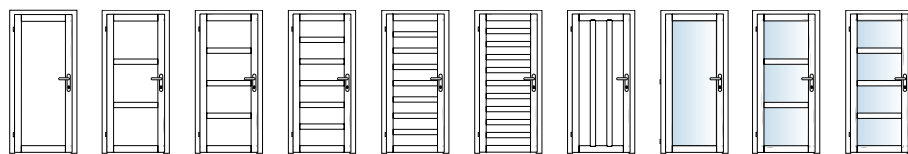

MODELY DVEŘÍ KUBIKA

10 13 14 16 18 21 22 40 43 44