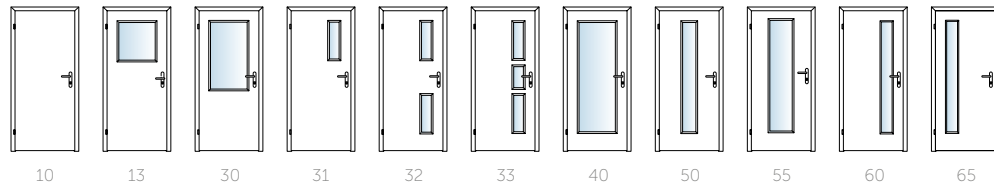

MODELY DVEŘÍ ELEGANT

okénko zapuštěné
s lištou z masivu
3, 4, 5

okénko oboustranné
s příznanými šrouby

okénko oboustranné
s nerezovým zasklívacím
rámem