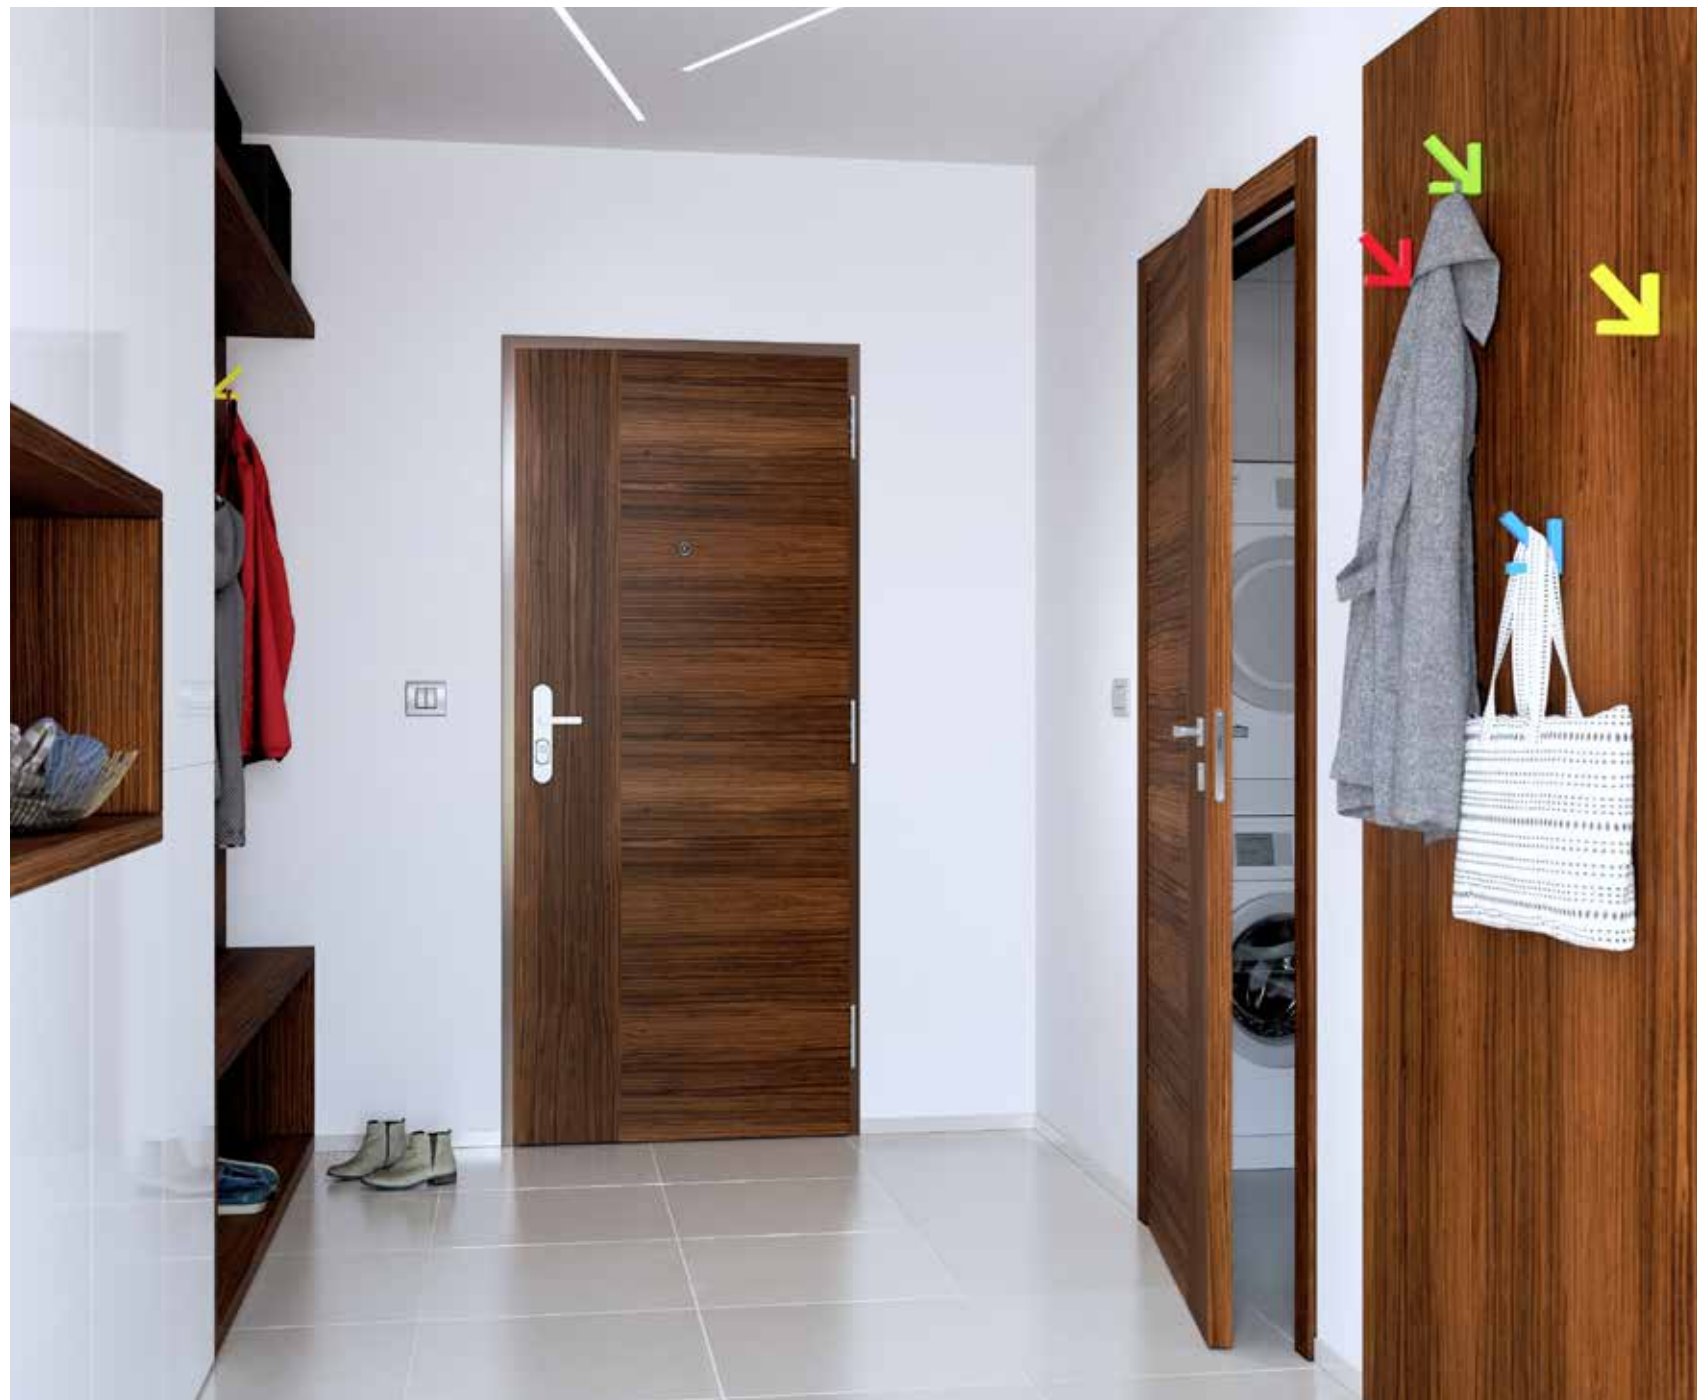

BEZPEČNOSTNÍ DVEŘE RC3 GOLIAS

Dvoupolodrážkové dveře 3. bezpečnostní třídy s masivním smrkovým rámem o tloušťce 67 mm a výplní z plné dřevotřísky vás ochrání před zloději i jinými nástrahami.

- Snižují pravděpodobnost vykradení až o 80 %
- Ochrání vaši domácnost od požáru, kouře, hluku i zimy
- 5 různých zasklívacích lišt
- Mají výbornou zvukotěsnost 43 dB, takže dokonale utlumí zvuky z venkovní chodby
- A navíc budou stejně krásné jako ostatní interiérové dveře