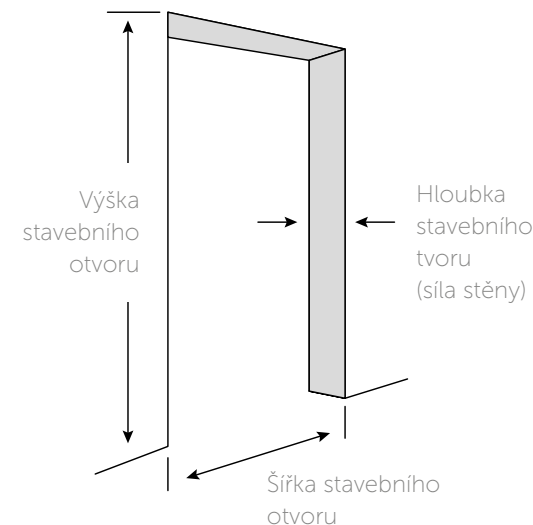

mimo zárubeň LATENTE		zárubeň HARMONIE	zárubeň MINI a LATENTE
objednací rozměr	stavební otvor	vnější rozměr zárubně*	vnější rozměr**	vnější rozměr***
š x v (mm)	š x v (mm)	š x v (mm)	š x v (mm)	š x v (mm)
600 x 1970 | 2100	700 x 2020 | 2150	760 x 2047 | 2177	780 x 2057 | 2187	730 x 2032 | 2162
700 x 1970 | 2100	800 x 2020 | 2150	860 x 2047 | 2177	880 x 2057 | 2187	830 x 2032 | 2162
800 x 1970 | 2100	900 x 2020 | 2150	960 x 2047 | 2177	980 x 2057 | 2187	930 x 2032 | 2162
900 x 1970 | 2100	1000 x 2020 | 2150	1060 x 2047 | 2177	1080 x 2057 | 2187	1030 x 2032 | 2162
1250 x 1970 | 2100	1350 x 2020 | 2150	1410 x 2047 | 2177	1430 x 2057 | 2187	1380 x 2032 | 2162
1450 x 1970 | 2100	1550 x 2020 | 2150	1610 x 2047 | 2177	1630 x 2057 | 2187	1580 x 2032 | 2162
1650 x 1970 | 2100	1750 x 2020 | 2150	1810 x 2047 | 2177	1830 x 2057 | 2187	1780 x 2032 | 2162
1850 x 1970 | 2100	1950 x 2020 | 2150	2010 x 2047 | 2177	2030 x 2057 | 2187	1980 x 2032 | 2162

Výšku stavebního otvoru je nutné měřit od dokončené podlahy (parkety, dlažba, koberce).

* Platí pro šířku obložky 65 mm.

** Platí pro šířku obložky 75 mm.

*** Platí pro šířku obložky 50 mm.

NADSTANDARDNÍ VÝŠKA DVEŘÍ

Nadstandardní výška dveří je stále oblíbenějším prvkem v moderním interiéru. Dveře mohou dosahovat až do stropu nebo být doplněny nadsvětlíkem. Dveře SAPELI se vyrábí až do výšky 272 cm.

Pro dosažení dokonalé rovinnosti je možné osadit dveře tzv. napínákem, který umožní dveře kdykoliv seřídit.

Osazení dveří napínákem od výšky 240 cm.