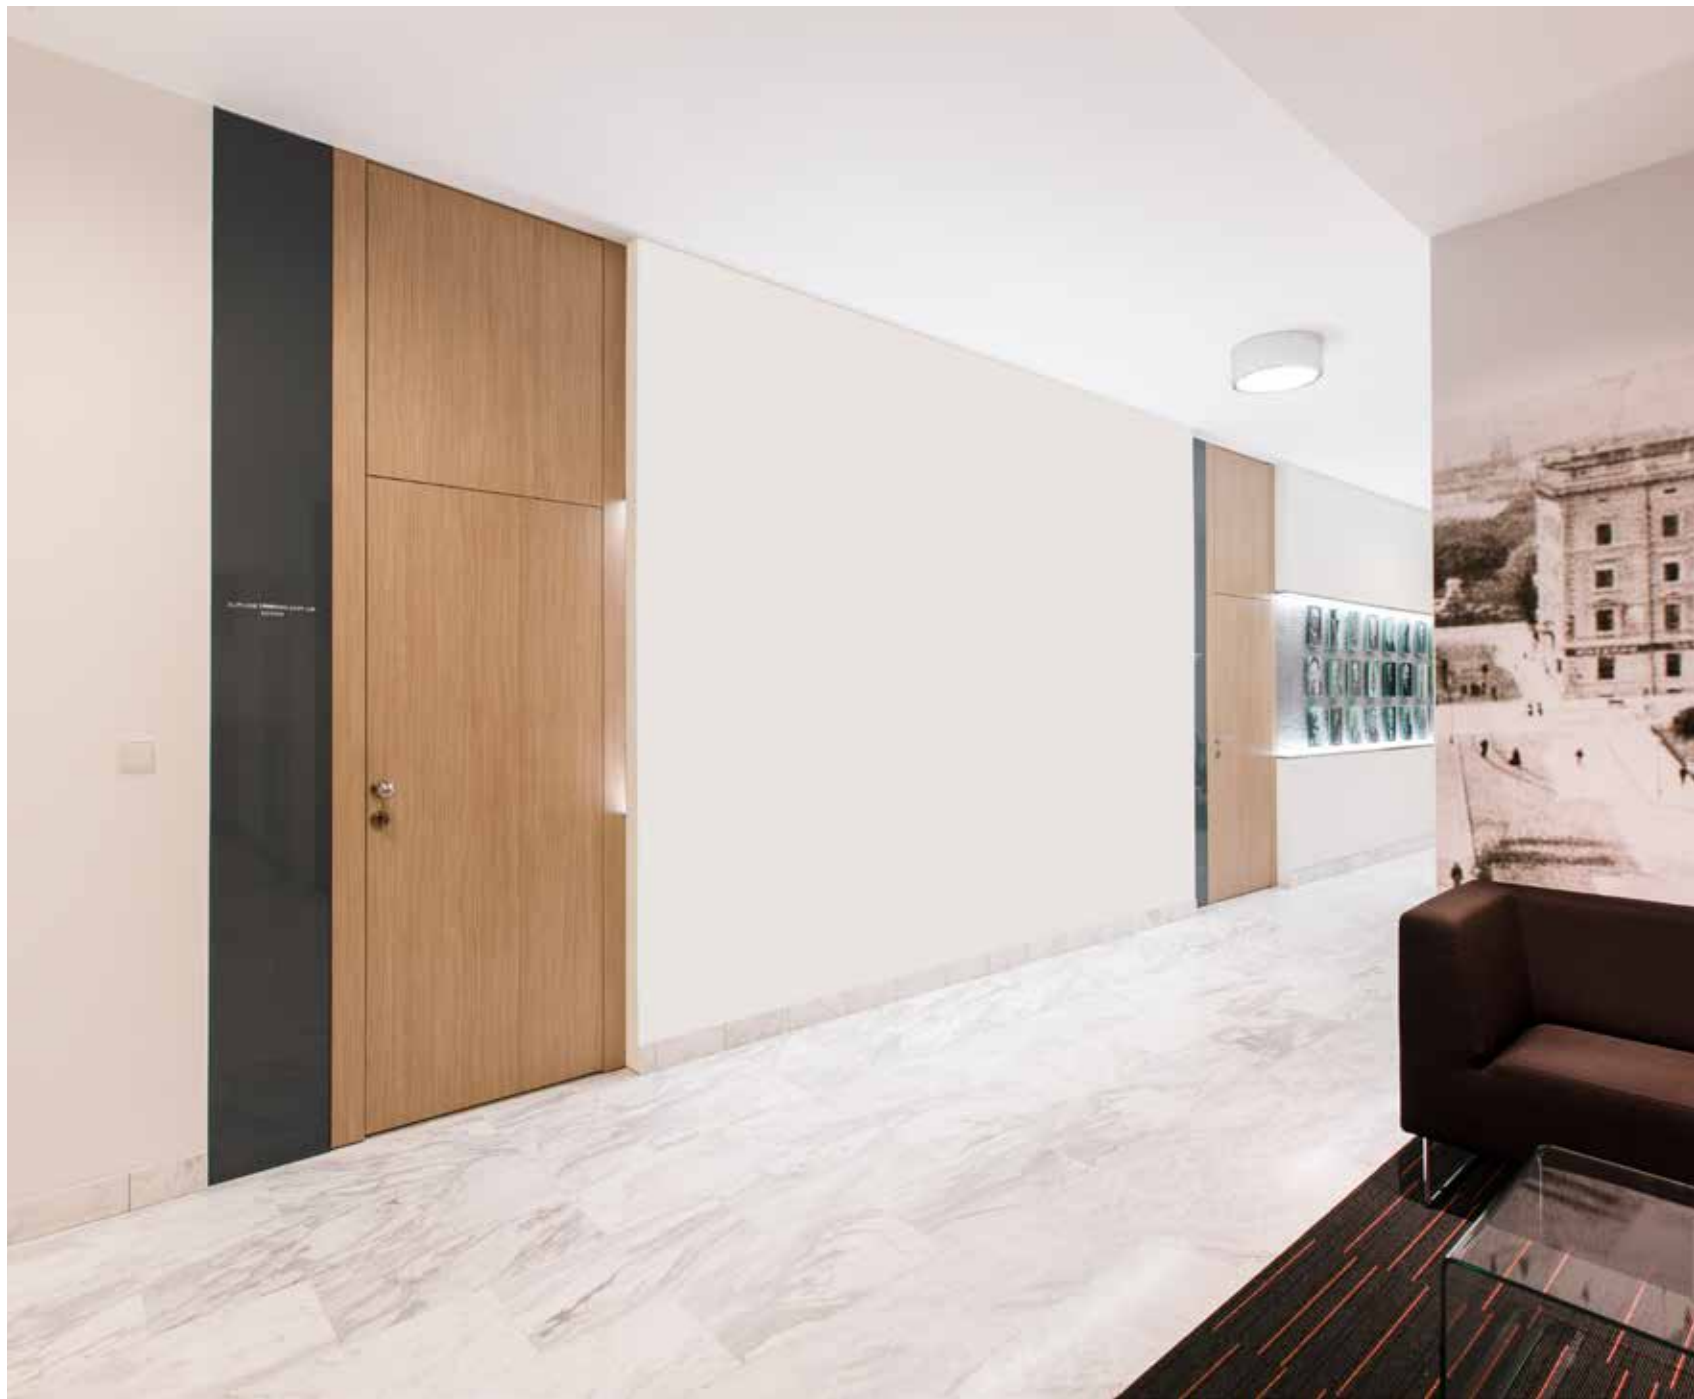

NADSVĚTLÍKY

1K - sdružená dveřovka (textura navazuje)

STANDARDNĚ:

2K - CPL laminát, HPL laminát, dýha dveřovky jednotlivě (textura nenavazuje, nadsvětlik opačná orientace)

VARIANTNĚ:

2K - dýha vodorovně nebo svisle, dveřovky jednotlivě (textura nenavazuje, nadsvětlik stejná orientace)