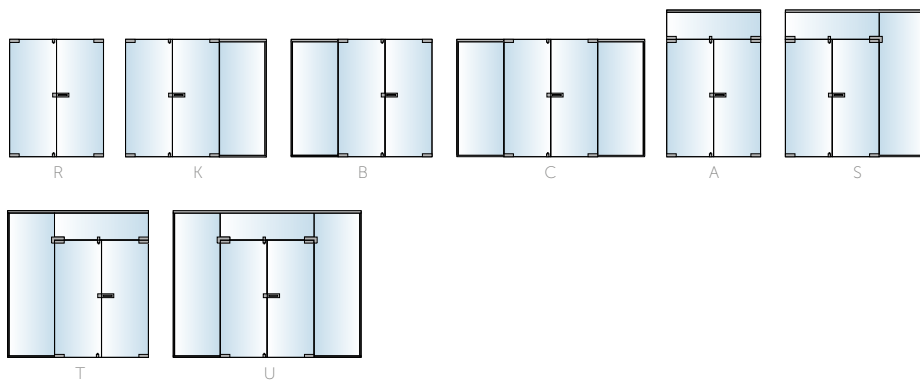

Stěny dvoukřídle