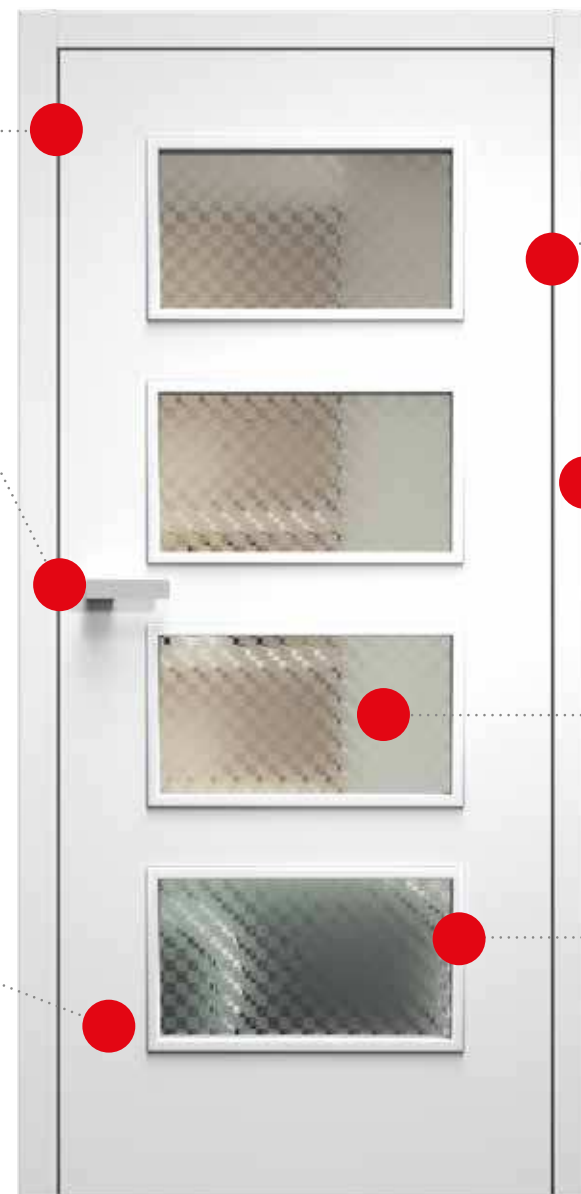

5. DETAILS

HRANY

Propracované a odolné hrany chrání křídlo dveří proti mechanickému poškození a dodávají dveřím celistvý elegantní vzhled.

Více info str.: 86 – 89.

KLIKY

Vyberte si kvalitní kliky se špičkovým designem od českých výrobců. Kompletní nabídku naleznete v katalogu kování SAPELI nebo na našich webových stránkách. Více info str.: 94 – 97.

POVRCHY

Materiál povrchu určuje nejen vzhled, ale i odolnost dveří. Vybírejte tedy s rozvahou a s ohledem na okolní interiér. Více info str.: 102 – 113.