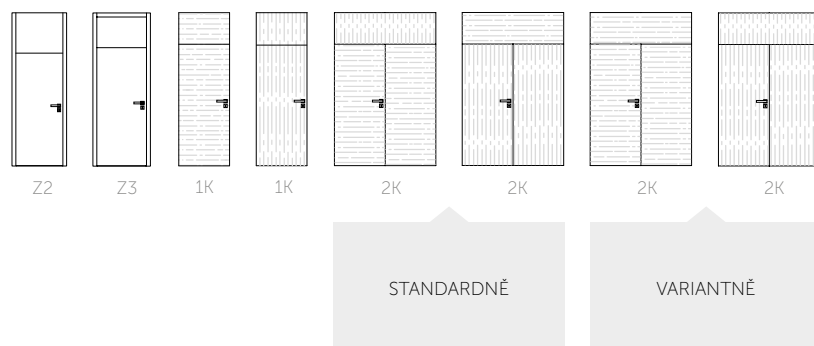

NADSVĚTLÍKY

1K - sdružená dveřovka (textura navazuje)

STANDARDNĚ:

2K - CPL laminát, HPL laminát, dýha dveřovky jednotlivě (textura nenavazuje, nadsvětlik opačná orientace)

VARIANTNĚ:

2K - dýha vodorovně nebo svisle, dveřovky jednotlivě (textura nenavazuje, nadsvětlik stejná orientace)