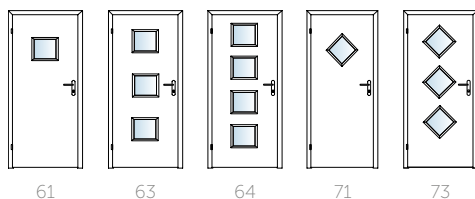

MODELY DVEŘÍ DOMINO®