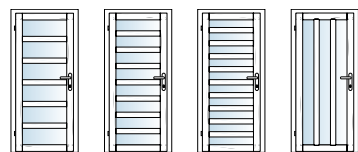

MODELY DVEŘÍ KUBIKA

10 13 14 16 18 21 22 40 43 44

46 48 51 52

NEJOBĹIBENĚJŠÍ MODEL

Konfigurařtor
modelů dveřŭ
www.sapeli.cz

DÝHA