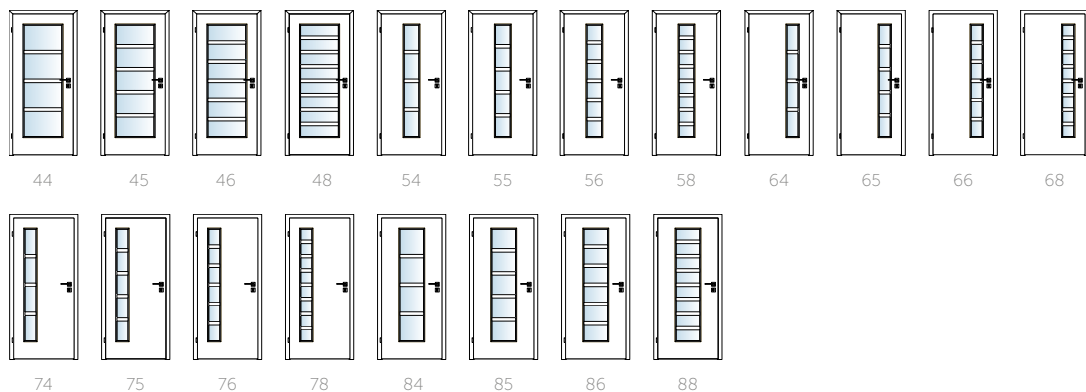

MODELY DVEŘÍ MERA®