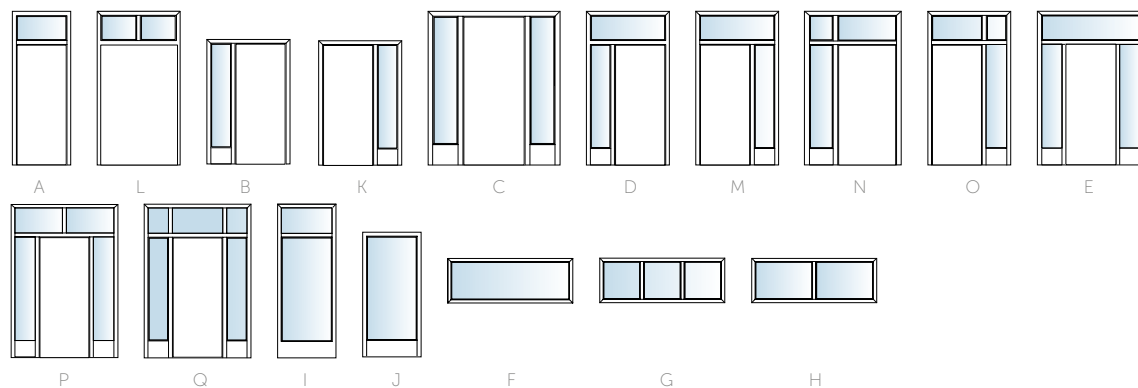

PROSKLENÉ STĚNY

Standardní provedení bočního světlíku s pevným spodním dílem