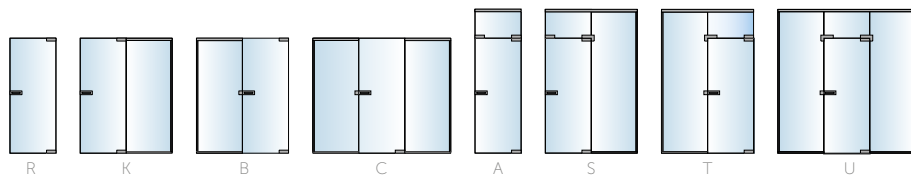

MODELY SKLENĚNÝCH STĚN SAPGLASS®

Stěny jednokřídle