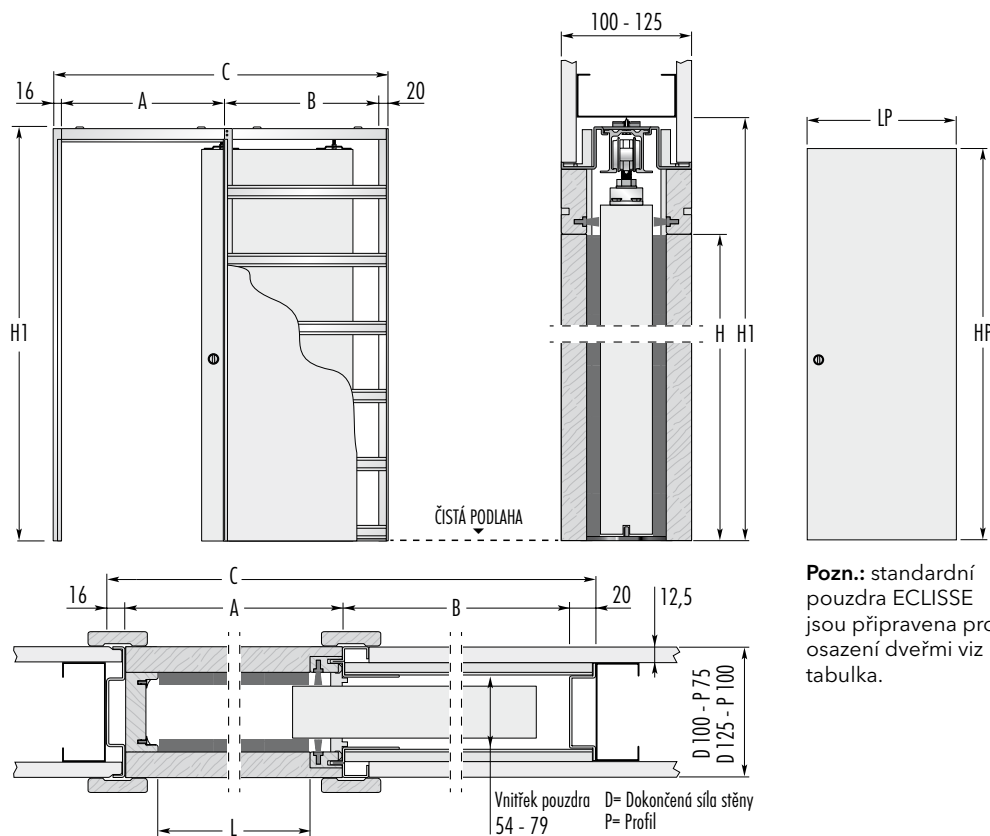

ECLISSE JEDNOKŘÍDLÉ

Verze SÁDROKARTON

Stavební pouzdro pro jedno dveřní křídlo.

Zapojte fantazii a představte si, kolik místa vám posuvné dveře ušetří.

K jednokřídlým pouzdrům nabízíme i mnoho komfortních doplňků: tichý doraz, samozavírání.

Pozn.: standardní pouzdra ECLISSE jsou připravena pro osazení dveřmi viz tabulka.

STANDARDNÍ MODEL					DVEŘNÍ KŘÍDLO		POZNÁMKY		
PRŮCHOD L x H	ROZMĚRY POUZDRA			DOKONČENÁ SÍLA STĚNY	VNITŘEK POUZDRA	LP	HP		
	A	B	C	H1					
600 x 1970	670	615	1321	2065	100-125	54-79	650	1985	Atypy: kromě uvedených standardních velikostí dodáváme i atypické rozměry od čisté šířky průchodu 600 do 1500 mm a od čisté výšky průchodu 500 do 2900 mm (individuální zkracování po 50 mm). Od šířky průchodu 1200 mm a výšky 2200 mm je síla dokončené stěny 125 mm. <ul style="list-style-type: none"> ► Pouzdra s vnitřním otvorem 54 mm jsou určena pouze pro dveře o max. síle 42 mm (tzn. hladké, profilované nebo se zapuštěným sklem). ► Standardní nosnost posuvných vozíčků je 100 kg, na poptání 150 kg. ► Doporučujeme konzultovat rozměry dveří a obložek s výrobcem dveří a obložek.
700 x 1970	770	715	1521	2065	100-125	54-79	750	1985	
800 x 1970	870	815	1721	2065	100-125	54-79	850	1985	
900 x 1970	970	915	1921	2065	100-125	54-79	950	1985	
1000 x 1970	1070	1015	2121	2065	100-125	54-79	1050	1985	
1100 x 1970	1170	1115	2321	2065	100-125	54-79	1150	1985	

Uvedené rozměry jsou v mm.

PŘÍSLUŠENSTVÍ

Rallenty Soft: zbrzdí dveře, zavírání je lehké a tiché, více na straně 77.

ECLISSE BIAS™: tichý doraz, který zjemní dovení dveří, více na straně 78.

Ochranný profil: zamezuje deformaci dveří ve vlhkých prostorech a zlepšuje posuv, více na straně 79.