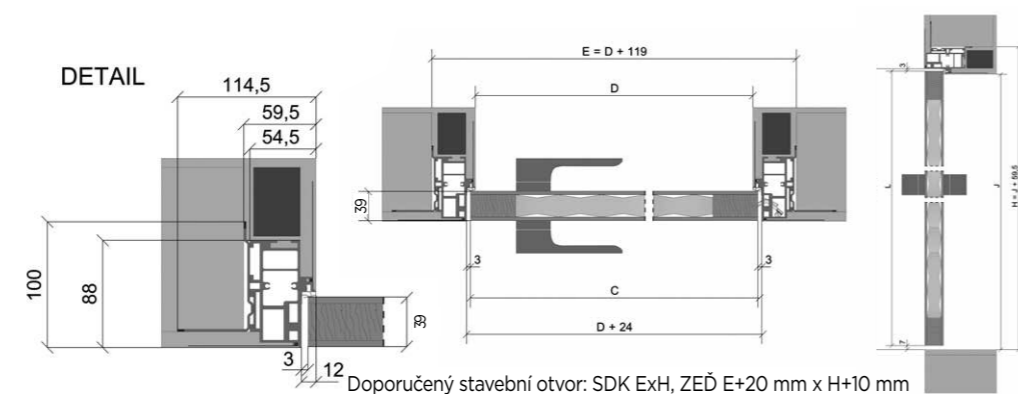

### B. SKRYTÉ ZÁRUBNĚ PRO BEZFALCOVÉ DVEŘE z hliníkového profilu

tkř. cena	čisté průchozí rozměry DxJ		vnější rozměry zárubní ExH		rozměr dveřního křídla CxL	
	v. 197	v. 210	v. 197	v. 210	v. 197	v. 210
60	9 466	602x1968	602x2095	721x2027,5	721x2154,5	620x1970
70	9 585	702x1968	702x2095	821x2027,5	821x2154,5	720x1970
80	9 766	802x1968	802x2095	921x2027,5	921x2154,5	820x1970
90	9 886	902x1968	902x2095	1021x2027,5	1021x2154,5	920x1970