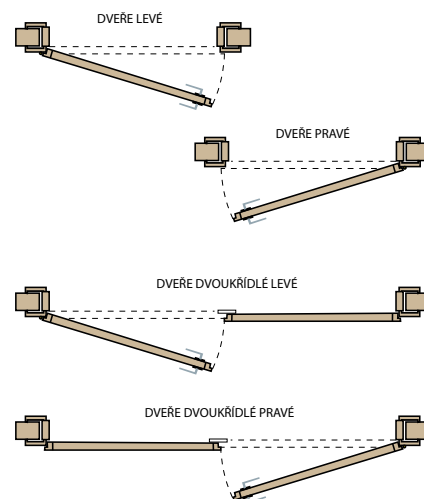

**P150**

82 mm	Dub: 36725,-	Meranti: 36725,-
102 mm	Dub: 47125,-	Meranti: 47125,-

**P85**

82 mm	Dub: 36725,-	Meranti: 36725,-
102 mm	Dub: 47125,-	Meranti: 47125,-

**P86**

VCHODOVÉ DVEŘE  
VENKOVNÍ

- S** – šířka ve světlosti zárubně (mm)
- So** – doporučená šířka otvoru ve zdi (mm)
- Ss** – šířka dveří (mm)
- Sz** – šířka zárubně (mm)
- Ho** – doporučená výška otvoru (mm)