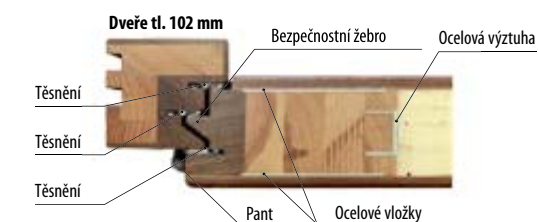

VCHODOVÉ DVEŘE VENKOVNÍ