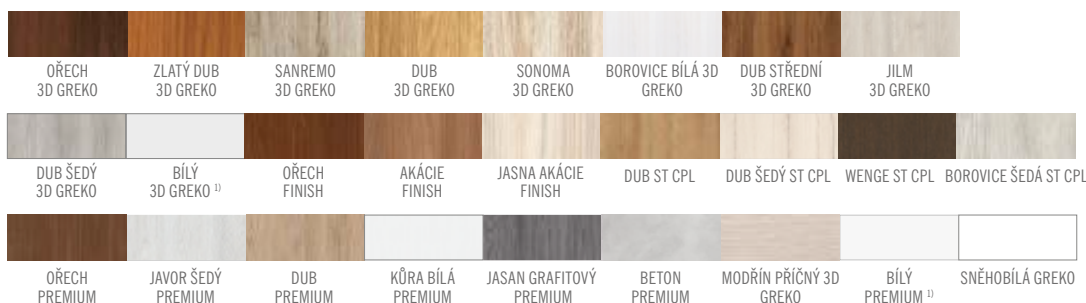

Rozsah regulace min.-max. (mm)	OBLOŽKOVÉ ZÁRUBNĚ PRO SKLÁDACÍ DVEŘE	
	FINISH, 3D GREKO, PREMIUM	
65-70	2900,-	
70-80	2900,-	
80-100	2700,-	
100-120	2750,-	
120-140	2800,-	
140-160	2900,-	
160-180	3000,-	
180-200	3050,-	
200-220	3100,-	
220-240	3200,-	
240-260	3300,-	
260-280	3350,-	
260-300	3400,-	
280-300	3400,-	
300-320	3500,-	
320-340	3550,-	
340-360	3850,-	
360-380	3900,-	
380-400	4050,-	
400-420	4150,-	

1 díl
2 díly
3 díly