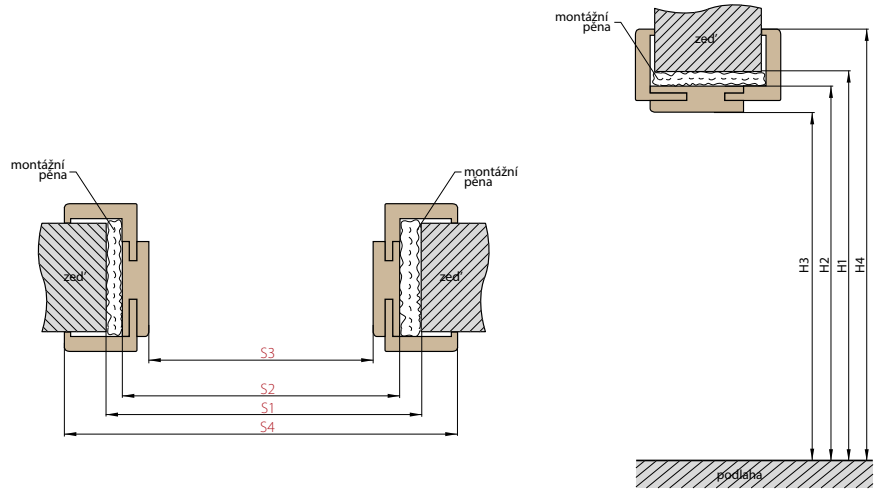

OBLOŽKOVÁ ZÁRUBEŇ TYPU TUNEL (SLEPÁ, PRŮCHOZÍ)

■ **Cena zárubně typu tunel je stejná jako cena obložkové zárubně pro falcové dveře.**

Zárubeň typu tunel nebo slepá, průchozí zárubeň je obložková zárubeň bez kování a těsnění (mimo OKZ). Může být instalována ve dřevěných otvorech jako ochrana rohů stěn, avšak nejčastěji se používá za estetickým účelem – jako dekorace interiéru. Obložkové zárubně typu tunel se používají také v posuvných dveřích ERKADO. Pro posuvné dveře je třeba objednat tunel standardní, ne pro bezfalcové dveře!

		OBLOŽKOVÁ ZÁRUBEŇ TYPU TUNEL STANDARDNÍ														
		„60”	„70”	„80”	„90”	„100”	„110”	„120”	„130”	„140”	„150”	„160”	„170”	„180”	„190”	„200”
S1	Doporučená šířka otvoru, ±2cm	700	800	900	1000	1100	1200	1300	1400	1500	1600	1700	1800	1900	2000	2100
S2	Vnitřní šířka zárubně	648	748	848	948	1048	1148	1248	1348	1448	1548	1648	1748	1848	1948	2048
S3	Šířka ve světlosti zárubně	604	704	804	904	1004	1104	1204	1304	1404	1504	1604	1704	1804	1904	2004
S4	Šířka pokrytí zárubně, krycí lišta 6cm / 8cm	746/ 786	846/ 886	946/ 986	1046/ 1086	1146/ 1186	1246/ 1286	1346/ 1386	1446/ 1486	1546/ 1586	1646/ 1686	1746/ 1786	1846/ 1886	1946/ 1986	2046/ 2086	2146/ 2186
H1	Doporučená výška otvoru, ±2cm	2020	2020	2020	2020	2020	2020	2020	2020	2020	2020	2020	2020	2020	2020	2020
H2	Vnitřní výška zárubně	1995	1995	1995	1995	1995	1995	1995	1995	1995	1995	1995	1995	1995	1995	1995
H3	Výška ve světlosti zárubně	1973	1973	1973	1973	1973	1973	1973	1973	1973	1973	1973	1973	1973	1973	1973
H4	Výška pokrytí zárubně, krycí lišta 6cm / 8cm	2044/ 2064	2044/ 2064	2044/ 2064	2044/ 2064	2044/ 2064	2044/ 2064	2044/ 2064	2044/ 2064	2044/ 2064	2044/ 2064	2044/ 2064	2044/ 2064	2044/ 2064	2044/ 2064	2044/ 2064

		OBLOŽKOVÁ ZÁRUBEŇ TYPU TUNEL PRO BEZFALCOVÉ DVEŘE														
		„60”	„70”	„80”	„90”	„100”	„110”	„120”	„130”	„140”	„150”	„160”	„170”	„180”	„190”	„200”
S1	Doporučená šířka otvoru, ±2cm	730	830	930	1030	1130	1230	3030	1430	1530	1630	1730	1830	1930	2030	–
S2	Vnitřní šířka zárubně	673	773	873	973	1073	1173	1273	1373	1473	1573	1673	1773	1873	1973	–
S3	Šířka ve světlosti zárubně	629	729	829	929	1029	1129	1229	1329	1429	1529	1629	1729	1829	1929	–
S4	Šířka pokrytí zárubně, krycí lišta 6cm / 8cm	771/ 811	871/ 911	971/ 1011	1071/ 1111	1171/ 1211	1271/ 1311	1371/ 1411	1471/ 1511	1571/ 1611	1671/ 1711	1771/ 1811	1871/ 1911	1971/ 2011	2071/ 2111	–
H1	Doporučená výška otvoru, ±2cm	2030	2030	2030	2030	2030	2030	2030	2030	2030	2030	2030	2030	2030	2030	–
H2	Vnitřní výška zárubně	2008	2008	2008	2008	2008	2008	2008	2008	2008	2008	2008	2008	2008	2008	–
H3	Výška ve světlosti zárubně	1986	1986	1986	1986	1986	1986	1986	1986	1986	1986	1986	1986	1986	1986	–
H4	Výška pokrytí zárubně, krycí lišta 6cm / 8cm	2057/ 2077	2057/ 2077	2057/ 2077	2057/ 2077	2057/ 2077	2057/ 2077	2057/ 2077	2057/ 2077	2057/ 2077	2057/ 2077	2057/ 2077	2057/ 2077	2057/ 2077	2057/ 2077	–

■ **PODLAHOVÁ LIŠTA**
PODLAHOVÁ LIŠTA 2,4 bm
BILÝ GREKO, OŘECH GREKO, BILÝ FINISH a vše odstíny PREMIUM,
180,-