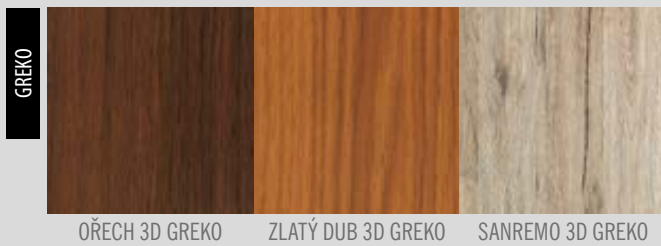

POVRCHOVÉ ÚPRAVY ŘADY **STILE**:

RÁMOVÉ DVEŘE
STILE

¹⁾ BÍLÝ imituje hladký malovaný povrch