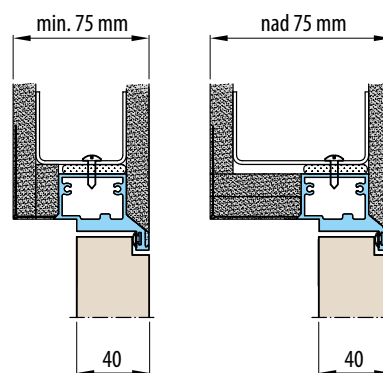

■ OSAZENÍ DO SÁDKOKARTONOVÉ PŘÍČKY