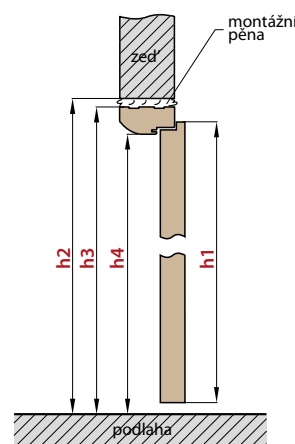

■ DVOUKŘÍDLÉ DVEŘE VČETNĚ RÁMOVÉ ZÁRUBNĚ

DVOUKŘÍDLÉ DVEŘE

OBLOŽKOVÉ ZÁRUBNĚ	DVOUKŘÍDLÉ DVEŘE (ROZMĚRY PRO ZÁRUBENĚ TYPU TUNEL, VIZ TABULKA STR. 65)										
	„90”	„100”	„110”	„120”	„130”	„140”	„150”	„160”	„170”	„180”	„190”
A+B Šířka dveří	988	1088	1188	1288	1388	1488	1588	1688	1788	1888	1988
s1 Doporučená šířka otvoru, ±1cm	1034	1134	1234	1334	1434	1534	1634	1734	1834	1934	2034
s2 Vnitřní šířka zárubně	994	1094	1194	1294	1394	1494	1594	1694	1794	1894	1994
s3 Šířka ve světlosti zárubně	950	1050	1150	1250	1350	1450	1550	1650	1750	1850	1950
s4 Šířka pokrytí zárubně, krycí lišta 6cm / 8cm	1092/ 1132	1192/ 1232	1292/ 1332	1392/ 1432	1492/ 1532	1592/ 1632	1692/ 1732	1792/ 1832	1892/ 1932	1992/ 2032	2092/ 2132
h1 Výška dveří	1983	1983	1983	1983	1983	1983	1983	1983	1983	1983	1983
h2 Doporučená výška otvoru, ±1cm	2020	2020	2020	2020	2020	2020	2020	2020	2020	2020	2020
h3 Vnitřní výška zárubně	1995	1995	1995	1995	1995	1995	1995	1995	1995	1995	1995
h4 Výška ve světlosti zárubně	1973	1973	1973	1973	1973	1973	1973	1973	1973	1973	1973
h5 Výška pokrytí zárubně, krycí lišta 6cm / 8cm	2044/ 2064	2044/ 2064	2044/ 2064	2044/ 2064	2044/ 2064	2044/ 2064	2044/ 2064	2044/ 2064	2044/ 2064	2044/ 2064	2044/ 2064

RÁMOVÉ ZÁRUBNĚ	DVOUKŘÍDLÉ DVEŘE										
	„90”	„100”	„110”	„120”	„130”	„140”	„150”	„160”	„170”	„180”	„190”
A+B Šířka dveří	988	1088	1188	1288	1388	1488	1588	1688	1788	1888	1988
s1 Doporučená šířka otvoru, ±1cm	1068	1168	1268	1368	1468	1568	1668	1768	1868	1968	2068
s2 Vnitřní šířka zárubně	1038	1138	1238	1338	1438	1538	1638	1738	1838	1938	2038
s3 Šířka ve světlosti zárubně	950	1050	1150	1250	1350	1450	1550	1650	1750	1850	1950
h1 Výška dveří	1983	1983	1983	1983	1983	1983	1983	1983	1983	1983	1983
h2 Doporučená výška otvoru, ±1cm	2032	2032	2032	2032	2032	2032	2032	2032	2032	2032	2032
h3 Vnitřní výška zárubně	2017	2017	2017	2017	2017	2017	2017	2017	2017	2017	2017
h4 Výška ve světlosti zárubně	1973	1973	1973	1973	1973	1973	1973	1973	1973	1973	1973