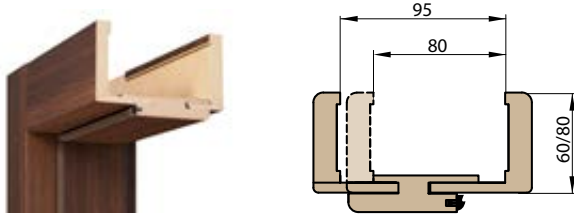

OBLOŽKOVÉ ZÁRUBNĚ PRO BEZFALCOVÉ DVEŘE

ROZSAH REGULACE ZÁRUBNĚ 80-95 mm krycí lišta 6cm / 8cm