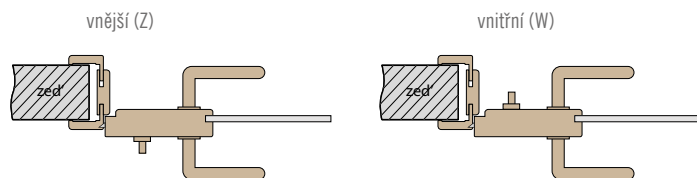

■ VÝBĚR WC ZÁMKU: