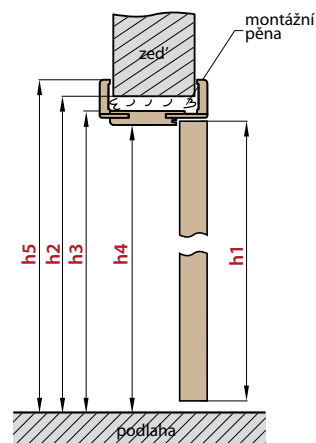

DVOUKŘÍDLÉ DVEŘE BEZFALCOVÉ

ERKADO

■ DVOUKŘÍDLÉ DVEŘE BEZFALCOVÉ VČETNĚ OBLOŽKOVÉ ZÁRUBNĚ

OBLOŽKOVÉ ZÁRUBNĚ	DVOUKŘÍDLÉ DVEŘE BEZFALCOVÉ									
	„90”	„100”	„110”	„120”	„130”	„140”	„150”	„160”	„170”	„180”
A+B Šířka křídla	988	1088	1188	1288	1388	1488	1588	1688	1788	1888
s1 Doporučená šířka otvoru, ±1cm	1070	1170	1270	1370	1470	1570	1670	1770	1870	1970
s2 Vnitřní šířka zárubně	1021	1121	1221	1321	1421	1521	1621	1721	1821	1921
s3 Šířka ve světlosti zárubně	977	1077	1177	1277	1377	1477	1577	1677	1777	1877
s4 Šířka pokrytí zárubně, krycí lišta 6cm / 8cm	1119/ 1159	1219/ 1259	1319/ 1359	1419/ 1459	1519/ 1559	1619/ 1659	1719/ 1759	1819/ 1859	1919/ 1959	2019/ 2059
h1 Výška dveří	1985	1985	1985	1985	1985	1985	1985	1985	1985	1985
h2 Doporučená výška otvoru, ±1cm	2030	2030	2030	2030	2030	2030	2030	2030	2030	2030
h3 Vnitřní výška zárubně	2008	2008	2008	2008	2008	2008	2008	2008	2008	2008
h4 Výška ve světlosti zárubně	1986	1986	1986	1986	1986	1986	1986	1986	1986	1986
h5 Výška pokrytí zárubně, krycí lišta 6cm / 8cm	2057/ 2077	2057/ 2077	2057/ 2077	2057/ 2077	2057/ 2077	2057/ 2077	2057/ 2077	2057/ 2077	2057/ 2077	2057/ 2077

DVOUKŘÍDLÉ DVEŘE