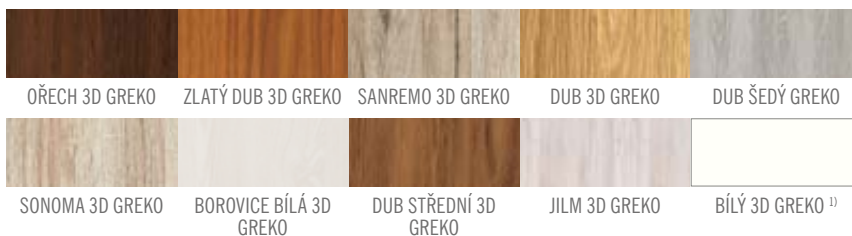

### DOSTUPNÉ ŠÍŘKY KŘÍDEL

60

70

80

90

100

**GREKO** 3200,-

**CPL** 3900,-