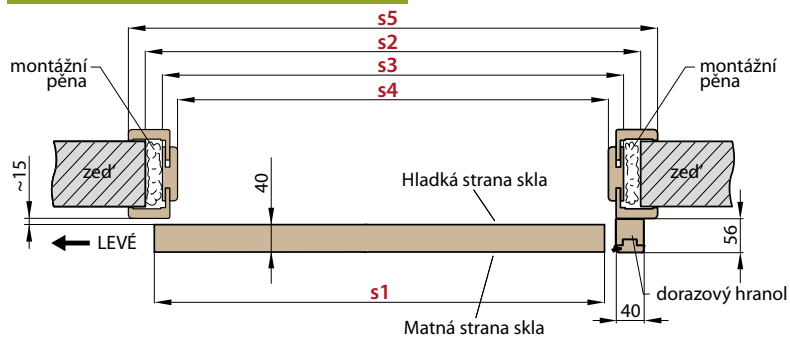

POSUVNÉ DVEŘE NA STĚNU

■ POSUVNÉ DVEŘE NA STĚNU VČETNĚ OBLOŽKOVÉ ZÁRUBNĚ

PD1S (ukázka levých dveří)