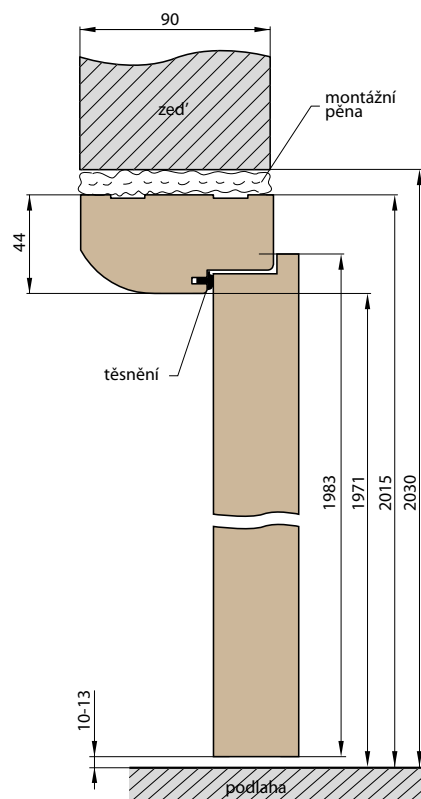

## ■ NÁKRES RÁMOVÉ ZÁRUBNĚ

ŠÍŘKA	A	B	C	D	E
„60”	644	618	604	692	722
„70”	744	718	704	792	822
„80”	844	818	804	892	922
„90”	944	918	904	992	1022
„100”	1044	1018	1004	1092	1122

Příplatek 200,- k ceně obložkové zárubně pro dveře HERSE