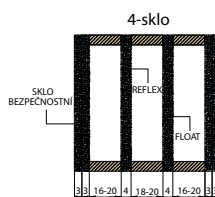

Lištový tříbodový zámek

■ **Zárubeň**

- spojené masivní rámy borovice jsou pokryty dýhou z borovice, dubu nebo meranti

■ **Povrchová úprava**

- třívrstvé speciální hydrodynamické vodou ředitelné barvy podle palety barev ERKADO nebo RAL
- nerezové dekorační prvky pro modely: P42, P44, P46, P48, P57, P58, P60, P66, P68, P70, P81, P95, P97, P98, P99, P100, P101, P102, P103, P104, P105, P106,

Pozor: v ceně na venkovní stranu, vnitřní - za příplatek

■ **Rozměry**

- standardní rozměry: viz další stránky
- atypické rozměry za příplatek

■ **Standardní vybavení**

- 2 oddělené tříbodové zámky pro dveře tl.72 mm (rozeč 72 mm), lištový tříbodový zámek na 1 vložku pro dveře tl. 82 mm(rozeč 72 mm) a tl. 102 mm(rozeč 92 mm)
- čtyři kusy 3D seřiditelných pantů
- hliníkový prah s termoizolační vložkou nebo dřevěný (šířka prahu 75 mm pro dveře tl. 72 mm a 120 mm pro dveře tl. 82 a 102 mm)

■ **Prosklení**

- **dveře tl. 72 a 82 mm:** bezpečnostní 3-sklo s úpravou REFLEX BRONZ pro všechny modely, mimo P42, P44, P48, P56, P57, P60, P66, P68, P70, kde je 4-sklo
- **dveře tl. 102 mm:** bezpečnostní 4-sklo s úpravou REFLEX BRONZ pro všechny modely, mimo P42, P44, P48, P56, P57, P60, P66, P68, P70, kde je 5-sklo