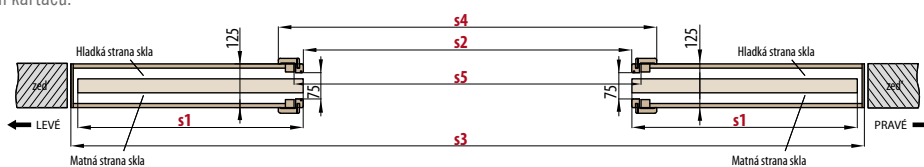

## PD2P.125 (ukázka levých a pravých dveří)

■ rozsah regulace zárubně 125-130 mm

Dostupné pro vše modely.  
V balení včetně těsnících kartáčů.