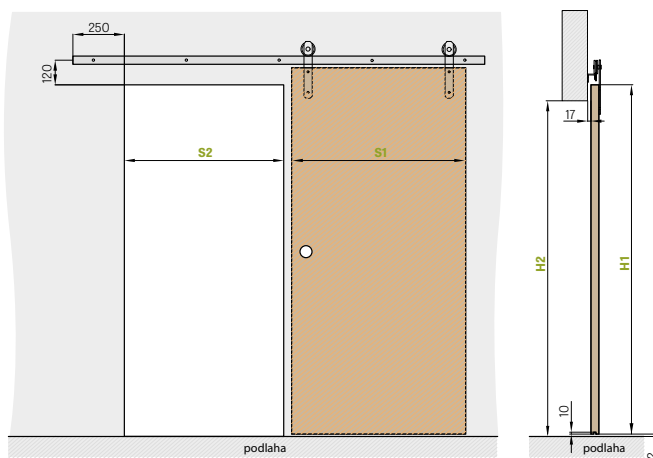

KŘÍDLO typ LOFT	
PREMIUM / CPL	LAK UV
2700,-	4600,-

	,60"	,70"	,80"	,90"	,100"
S1 Šířka křídla	644	744	844	944	1044
S2 Šířka otvoru	574	674	774	874	974
H1 Výška dveří	2150	2150	2150	2150	2150
H2 Výška otvoru	2082	2082	2082	2082	2082