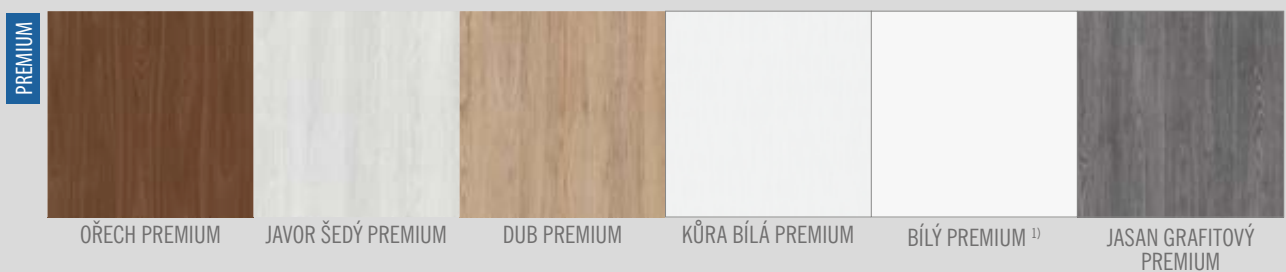

## POVRCHOVÉ ÚPRAVY ŘADY **STILE**:

RÁMOVÉ DVEŘE  
STILE

<sup>1)</sup> BÍLÝ imituje hladký malovaný povrch