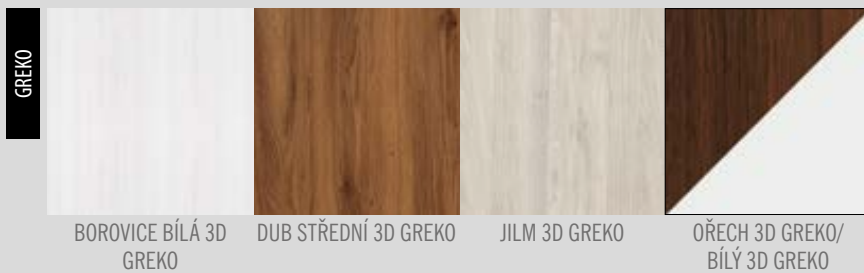

POVRCHOVÉ ÚPRAVY ŘADY **STILE**:

RÁMOVÉ DVEŘE
STILE

¹⁾ BÍLÝ imituje hladký malovaný povrch