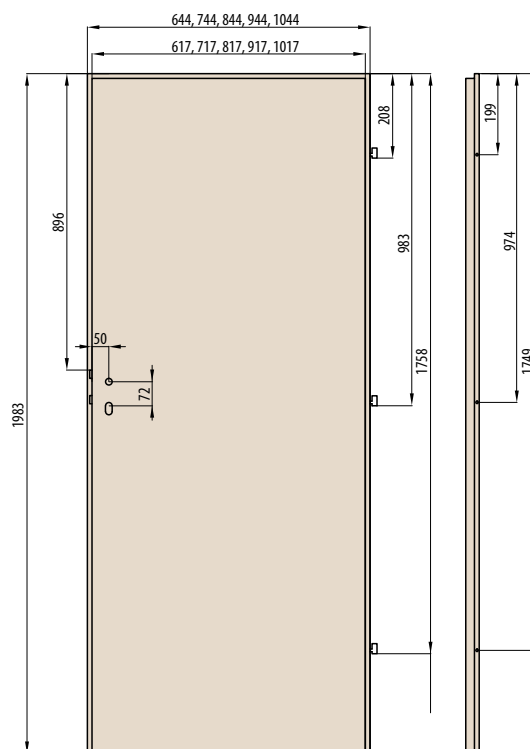

# STANDARD DESKOVÉ DVEŘE

■ VOŠTINA

■ PLNÁ DESKA

DESKOVÉ DVEŘE  
STANDARD

HRANA  
SOFT