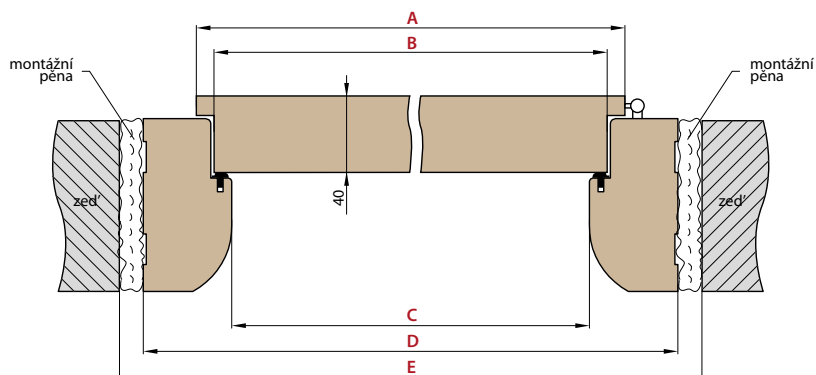

## ■ NÁKRES RÁMOVÉ ZÁRUBNĚ

ŠÍŘKA	A	B	C	D	E
„60”	644	618	604	692	722
„70”	744	718	704	792	822
„80”	844	818	804	892	922
„90”	944	918	904	992	1022
„100”	1044	1018	1004	1092	1122

Příplatek 200,- k ceně obložkové zárubně pro dveře HERSE