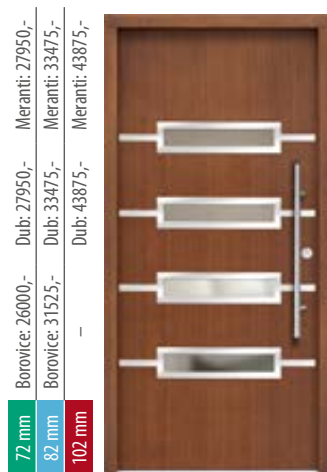

VCHODOVÉ DVEŘE VENKOVNÍ

P91

Madla za příplatek dle typu
Sklo pískované +1400,-
Dvoubarevnost +2800,-
Nerezový element oboustranně +2800,-

Sklo pískované + 1400,-
Nerezový element oboustranně +2000,-

Nerezový element oboustranně +700,- Nerezový element oboustranně +700,-

VCHODOVÉ DVEŘE
VENKOVNÍ