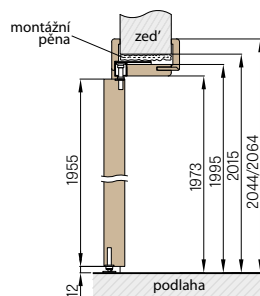

PŘÍSLUŠENSTVÍ ZA PŘÍPLATEK

šířka křídla "100"	400,-
stabilizující výplň -plná deska	700,-

SKLÁDACÍ DVEŘE

ŠÍŘKA	A	B	C	E	F	G	H
„60“	641	614	604	648	688	746*/786**	152,5
„70“	741	714	704	748	788	846*/886**	202,5
„80“	841	814	804	848	888	946*/986**	252,5
„90“	941	914	904	948	988	1046*/1086**	302,5
„100“	1041	1014	1004	1048	1088	1146*/1186**	352,5

* opaska 6 cm / ** opaska 8 cm řazenie tyľko 45 stopni

DOSTUPNÉ ŠÍŘKY KŘÍDEL

60	70	80	90	100

Obložkové zárubně s rozsahem nad 280 mm se skládají ze dvou dílů

Obložkové zárubně s rozsahem nad 400 mm se skládají ze tří dílů

Obložkové zárubně s krycí lištou 6 cm nebo 8 cm, pouze napojení na koso 45°- bez příplatku