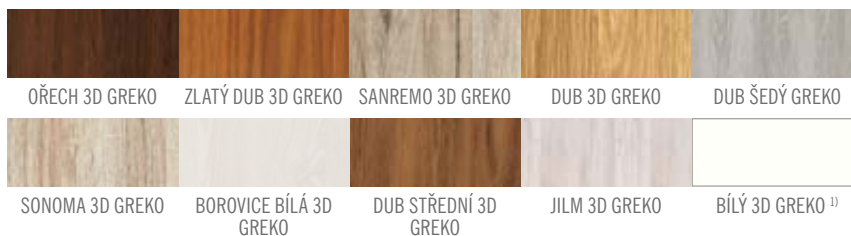

DOSTUPNÉ ŠÍŘKY KŘÍDEL

60

70

80

90

100

GREKO 4200,-

CPL 4600,-