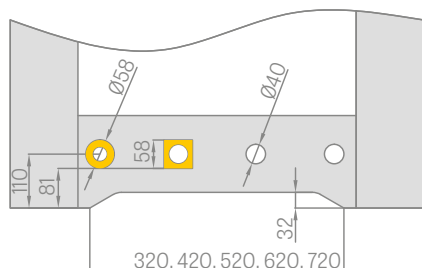

TECHNICKÉ INFORMACE

VENTILACE

PODŘÍZNUTÍ DVEŘÍ

Je možné podříznout veškeré dveře dle vlastního požadavku a to až do 50 mm bez ztráty záruky, kromě dveří Fragi, Graf, protipožárních, bezpečnostních, posuvných dveří na stěnu nebo do pouzdra.

PADACÍ PRAH

KOVÁNÍ

ZÁMKY

ZÁMEK NA DOZICKÝ KLÍČ

ZÁMEK WC

ZÁMEK NA CYLINDRICKOU VLOŽKU

ZÁMEK ÚSPORNÝ

VÝBĚR CYLINDRICKÉ VLOŽKY PRO INTERIÉROVÉ DVEŘE

Příklad výpočtu cylindrické vložky při tloušťce rozety kování $G = 7 \text{ mm}$
 $A/B = (C+G+3) / (D+G+3)$
 $A/B = (15+7+3) / (25+7+3)$
 $A/B = 25/35$

KRYTY NA ZÁVĚSY

TYP DVEŘÍ	TLOUŠTKA KŘÍDLA	ROZMĚRY OSAZENÍ ZÁMKU VE DVEŘÍCH (C/D)	DOPORUČENÝ ROZMĚR VLOŽKY (A/B)
ŘADA STANDARD (FALCOVÉ)	40 mm	15/25	26/36
ŘADA STANDARD (BEZFALCOVÉ)	40 mm	20/20	30/30
ŘADA TWIN	42 mm	15/27	26/36
HERSE	46 mm	15/31	26/41

* Doporučené rozměry vložky pro tloušťku rozety 7 mm.

TYP OTEVÍRÁNÍ DVEŘÍ

LEVÉ DVEŘE

PRAVÉ DVEŘE

LEPENÉ BEZPEČNOSTNÍ SKLO VSG 441 a VSG 221 MATNÉ, OBOUSTRÁNNĚ HLADKÉ PRO RÁMOVÉ DVEŘE STILE A HYBRIDNÍ TWIN

AVERS - STANDARDNÍ PROSKLENÍ

REVERS - NA OBJEDNÁNÍ