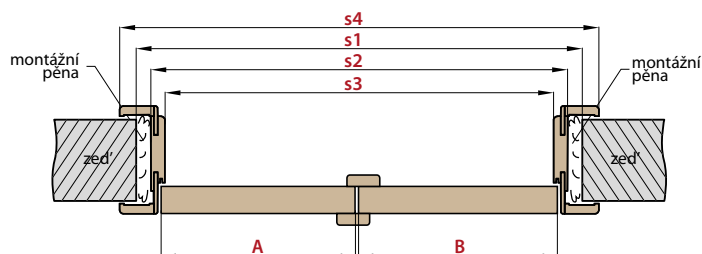

DVOUKŘÍDLÉ DVEŘE BEZFALCOVÉ

ERKADO

■ DVOUKŘÍDLÉ DVEŘE BEZFALCOVÉ VČETNĚ OBLOŽKOVÉ ZÁRUBNĚ

OBLOŽKOVÉ ZÁRUBNĚ	DVOUKŘÍDLÉ DVEŘE BEZFALCOVÉ									
	„90”	„100”	„110”	„120”	„130”	„140”	„150”	„160”	„170”	„180”
A+B Šířka křídla	988	1088	1188	1288	1388	1488	1588	1688	1788	1888
s1 Doporučená šířka otvoru, ±1cm	1070	1170	1270	1370	1470	1570	1670	1770	1870	1970
s2 Vnitřní šířka zárubně	1021	1121	1221	1321	1421	1521	1621	1721	1821	1921
s3 Šířka ve světlosti zárubně	977	1077	1177	1277	1377	1477	1577	1677	1777	1877
s4 Šířka pokrytí zárubně, krycí lišta 6cm / 8cm	1119/ 1159	1219/ 1259	1319/ 1359	1419/ 1459	1519/ 1559	1619/ 1659	1719/ 1759	1819/ 1859	1919/ 1959	2019/ 2059
h1 Výška dveří	1985	1985	1985	1985	1985	1985	1985	1985	1985	1985
h2 Doporučená výška otvoru, ±1cm	2030	2030	2030	2030	2030	2030	2030	2030	2030	2030
h3 Vnitřní výška zárubně	2008	2008	2008	2008	2008	2008	2008	2008	2008	2008
h4 Výška ve světlosti zárubně	1986	1986	1986	1986	1986	1986	1986	1986	1986	1986
h5 Výška pokrytí zárubně, krycí lišta 6cm / 8cm	2057/ 2077	2057/ 2077	2057/ 2077	2057/ 2077	2057/ 2077	2057/ 2077	2057/ 2077	2057/ 2077	2057/ 2077	2057/ 2077

DVOUKŘÍDLÉ DVEŘE