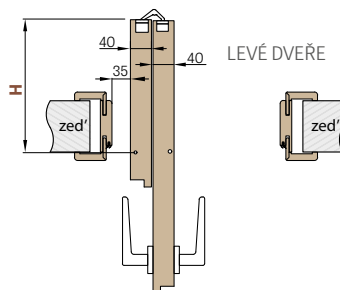

PŘÍSLUŠENSTVÍ ZA PŘÍPLATEK

šířka křídla "100"	400,-
stabilizující výplň -plná deska	700,-

SKLÁDACÍ DVEŘE

ŠÍŘKA	A	B	C	E	F	G	H
„60“	641	614	604	648	688	746*/786**	152,5
„70“	741	714	704	748	788	846*/886**	202,5
„80“	841	814	804	848	888	946*/986**	252,5
„90“	941	914	904	948	988	1046*/1086**	302,5
„100“	1041	1014	1004	1048	1088	1146*/1186**	352,5

* opaska 6 cm / ** opaska 8 cm řazenie tyľko 45 stopni

DOSTUPNÉ ŠÍŘKY KŘÍDEL

60	70	80	90	100

Obložkové zárubně s rozsahem nad 280 mm se skládají ze dvou dílů

Obložkové zárubně s rozsahem nad 400 mm se skládají ze tří dílů

Obložkové zárubně s krycí lištou 6 cm nebo 8 cm, pouze napojení na koso 45°- bez příplatku