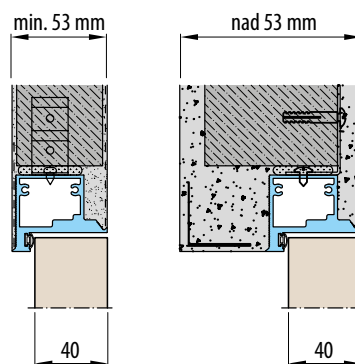

Výška dveří	Doporučená výška otvoru	Vnitřní výška zárubní	Výška ve světlosti zárubní
Hd [mm]	Ho [mm]	Hz [mm]	Hp [mm]
1975	2024	2017	1975

■ ŘEZ ZÁRUBNÍ

■ OSAZENÍ DO SÁDKOKARTONOVÉ PŘÍČKY

■ OSAZENÍ DO ZDĚNÉ PŘÍČKY