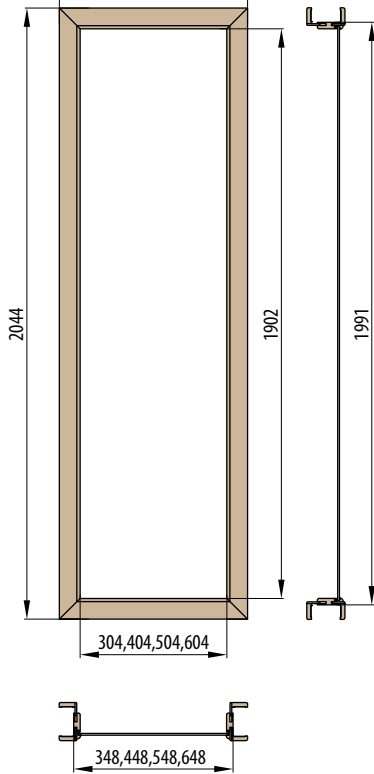

DVEŘNÍ SVĚTLÍKY

■ Boční světlik - obložková zárubeň krycí lišta 6cm / 8cm

„30“ „40“ „50“ „60“

446/486, 546/586, 646/686, 746/786