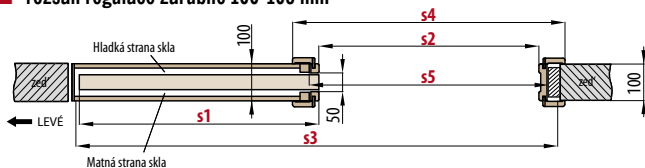

POSUVNÉ DVEŘE

DO STAVEBNÍHO POUZDRA

PD1P.100 (ukázka levých dveří)

■ rozsah regulace zárubně 100-105 mm

Dostupné pouze pro celou řadu STILE, a modely UNO PREMIUM, UNO LUX, ALTAMURA 1. V balení bez těsnících kartáčů kvůli tloušťce.