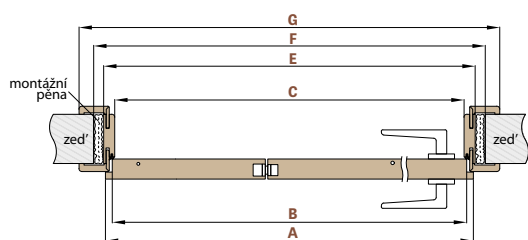

PŘÍSLUŠENSTVÍ ZA PŘÍPLATEK

šířka křídla "100"	400,-
stabilizující výplň -plná deska	700,-

SKLÁDACÍ DVEŘE

ŠÍŘKA	A	B	C	E	F	G	H
„60“	641	614	604	648	688	746*/786**	152,5
„70“	741	714	704	748	788	846*/886**	202,5
„80“	841	814	804	848	888	946*/986**	252,5
„90“	941	914	904	948	988	1046*/1086**	302,5
„100“	1041	1014	1004	1048	1088	1146*/1186**	352,5

* opaska 6 cm / ** opaska 8 cm řazenie tyľko 45 stopni

DOSTUPNÉ ŠÍŘKY KŘÍDEL

60	70	80	90	100

Obložkové zárubně s rozsahem nad 280 mm se skládají ze dvou dílů

Obložkové zárubně s rozsahem nad 400 mm se skládají ze tří dílů

Obložkové zárubně s krycí lištou 6 cm nebo 8 cm, pouze napojení na koso 45°- bez příplatku