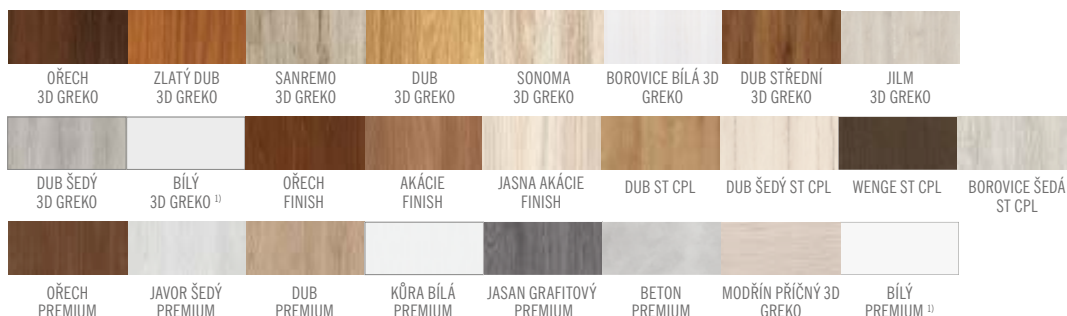

DVEŘE SE ZVÝŠENOU ODOLNOSTÍ