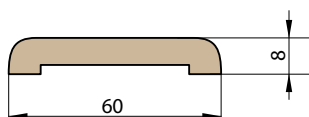

■ PLOCHÁ KRYCÍ LIŠTA

POVRCH	Cena
FINISH, LAK	190,-
3D GREKO	220,-
PREMIUM, PŘÍČNÝ 3D GREKO	260,-
TWIN	300,-
BÍLÉ LAKOVANÉ	700,-

Cena zahrnuje sadu 3 ks x 213,5 cm