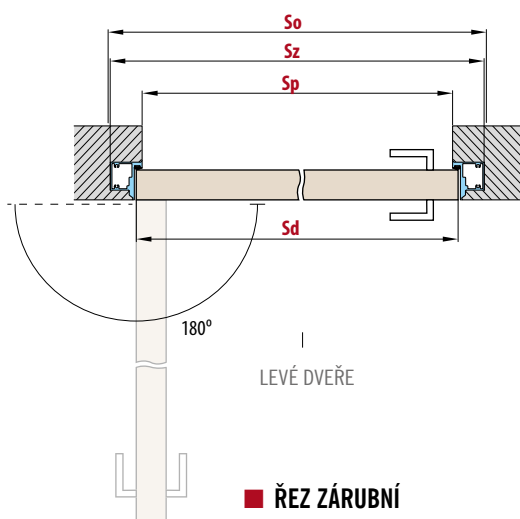

■ ŘEZ ZÁRUBNÍ