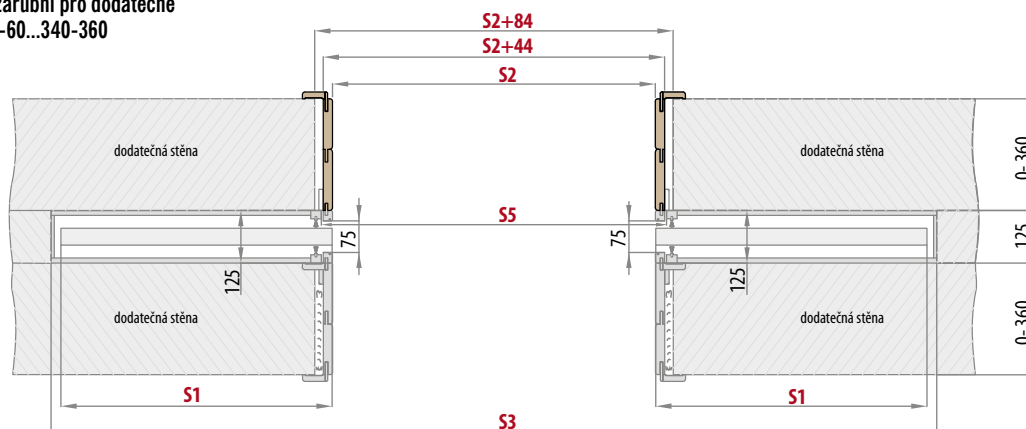

ZN2 jednostranné obložení dodatečné stěny pro PD2P.100 a PD2P.125

■ rozsah regulace zárubní pro dodatečné stěny od 0-40, 40-60...340-360