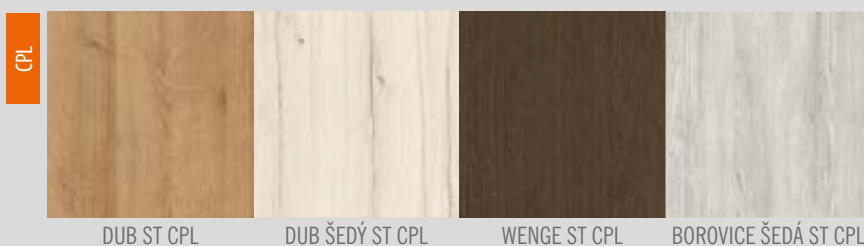

## POVRCHOVÉ ÚPRAVY ŘADY **STILE**:

RÁMOVÉ DVEŘE  
STILE

<sup>1)</sup> BÍLÝ imituje hladký malovaný povrch