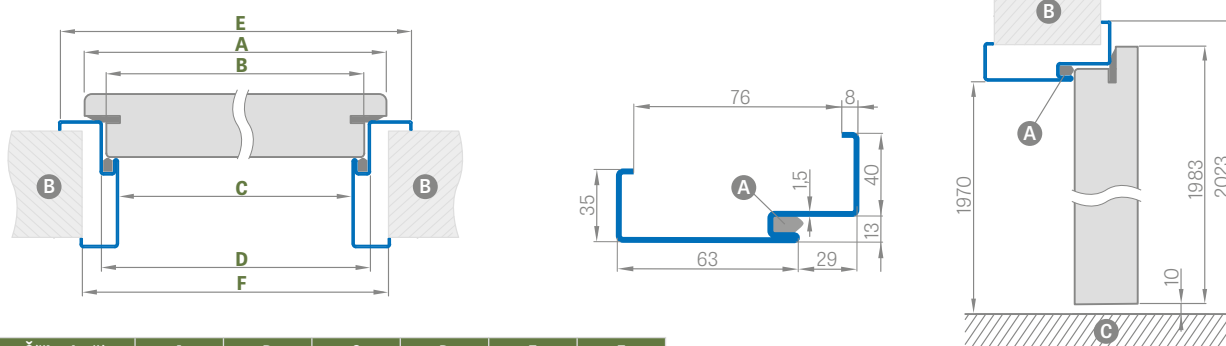

Šířka dveří	A	B	C	D	E	F
„80“	844	817	801	827	907	883
„90“	944	917	901	927	1007	983