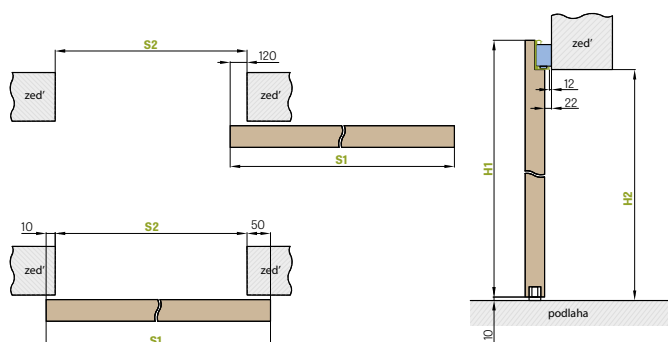

KŘÍDLO typ MAGIC	
PREMIUM / CPL	LAK UV
3000,-	4900,-

	,60"	,70"	,80"	,90"	,100"
S1 Šířka křídla	644	744	844	944	1044
S2 Šířka otvoru	584	684	784	884	984
H1 Výška dveří	2150	2150	2150	2150	2150
H2 Výška otvoru	2100	2100	2100	2100	2100