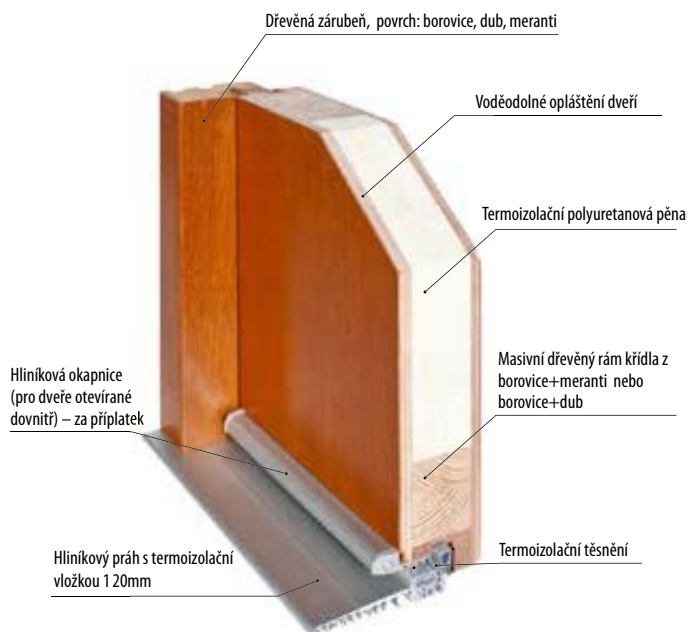

VCHODOVÉ DVEŘE VENKOVNÍ