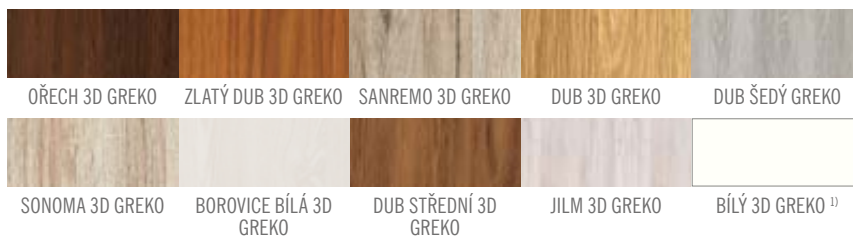

## DOSTUPNÉ ŠÍŘKY KŘÍDEL

60

70

80

90

100

**GREKO** 3600,-

**CPL** 4000,-