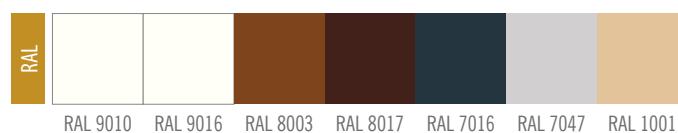

- **A** – těsnění
- **B** – zed'
- **C** – podlaha
- **E** – rozpěrná hmoždinka

DVEŘE SE ZVÝŠENOU
ODOLNOSTI