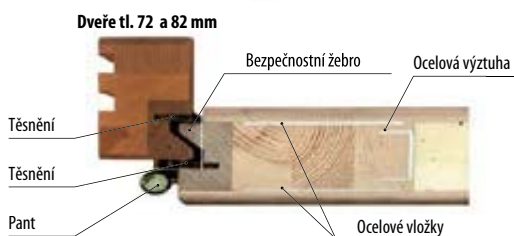

VCHODOVÉ DVEŘE VENKOVNÍ