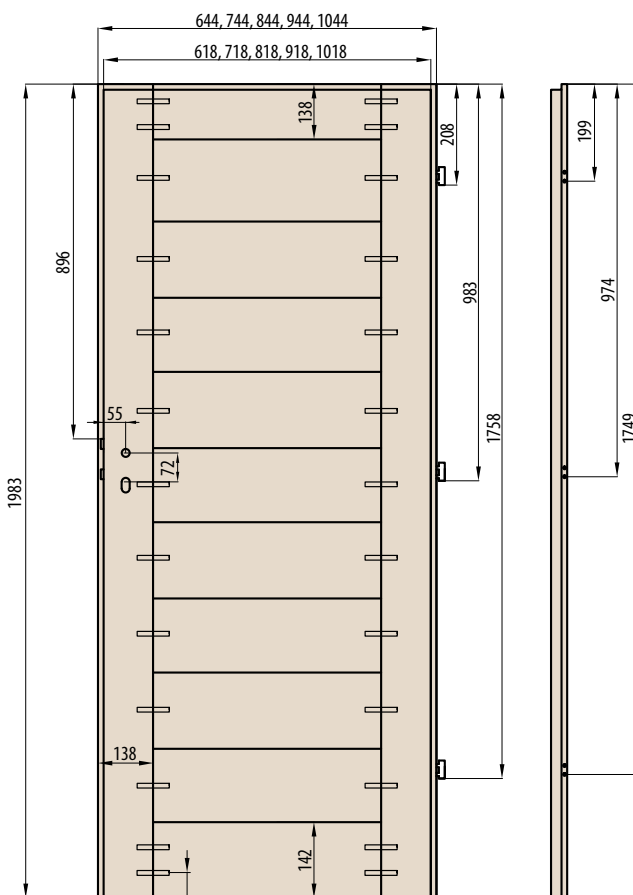

PREMIUM

Povrch Premium je výrobek na bázi polypropylenu (PPR), tedy materiálu s velmi **vysohou odolností vůči otěru** i poškrábání, a zároveň **s vysokou estetickou hodnotou**, přičemž věrně napodobuje přírodní dřevo a je nespasitelný.

Výše uvedené vlastnosti způsobují, že produkty z povrchem PREMIUM garantují dlouholeté bezproblémové užívání **jak pro domácnosti, tak i v náročných podmínkách**.

Odolnost povrchu Premium je stejná jako Laminát CPL, ale má **lepší vzhled** díky více strukturovanému reliéfu.

Ošetření povrchu je možné běžným čistícím prostředkem, bez obavy poškození dveří.

- povrchová úprava: nejpopulárnější povrch 3D GREKO se zvýrazněnou strukturou dřeva, CPL LAMINÁT se zvýšenou odolností nebo strukturovaný velice odolný povrch PREMIUM
- možnost objednání dveří vyšších o 4,5cm včetně zárubní s příplatkem 100,-

KOVÁNÍ

- tři stříbrné dvoučepové panty s horizontální regulací ve falcovém provedení nebo tři stříbrné skryté panty s horizontální a vertikální regulací v bezfalcovém provedení
- klasický zámeček ve falcovém nebo magnetický v bezfalcovém křídle na dozický klíč, na cylindrickou vložku, WC zámeček, úsporný zámeček (jen klikka)

PROSKLENÍ

- tvrzené matné nebo čiré sklo v ceně dveří. Za příplatek: lepené bezpečnostní matné sklo VSG

DOSTUPNÉ PŘÍČKY

POSUVNÉ DVEŘE NA STĚNU

POSUVNÉ DVEŘE DO POUZDRA

DVOUKŘÍDLÉ DVEŘE

BEZFALCOVÉ DVEŘE

DOSTUPNÉ ŠÍŘKY KŘÍDEL

60 70 80 90 100