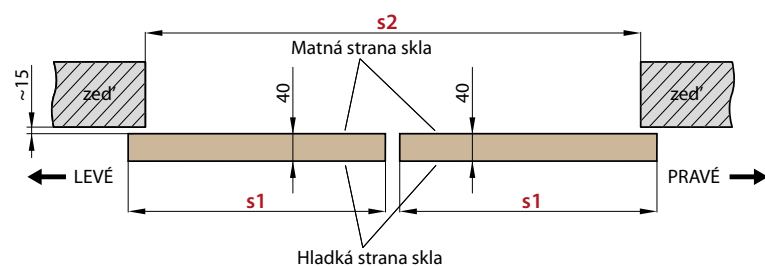

PD2S (ukázka levých a pravých dveří)