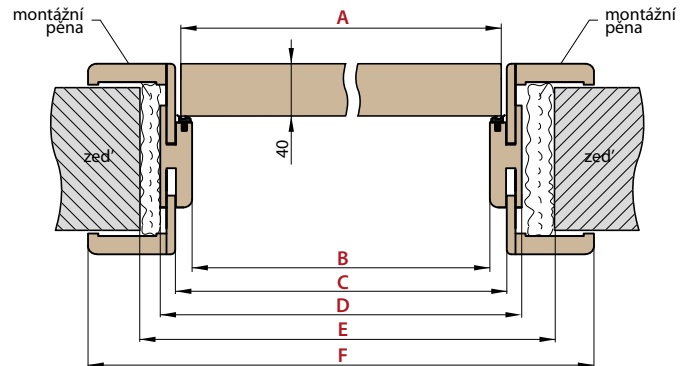

## NÁKRES OBLOŽKOVÉ ZÁRUBNĚ

ŠÍŘKA	A	B	C	D	E	F
„60”	644	629	651	673	730±20	771*/ 811**
„70”	744	729	751	773	830±20	871*/ 911**
„80”	844	829	851	873	930±20	971*/ 1011**
„90”	944	929	951	973	1030±20	1071*/ 1111**
„100”	1044	1029	1051	1073	1130±20	1171*/ 1211**