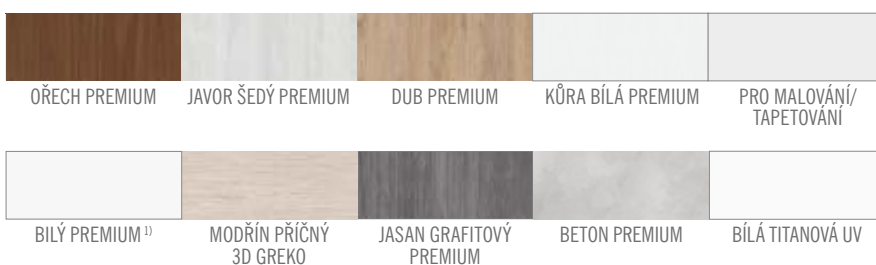

¹⁾ BÍLÝ PREMIUM imituje hladký malovaný povrch