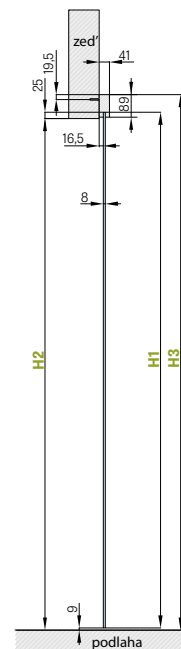

POSUVNÉ DVEŘE NA STĚNU

SKLENĚNÉ DVEŘE GRAF