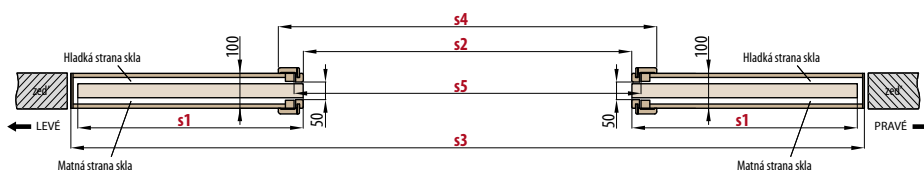

PD2P.100 (ukázka levých a pravých dveří)

■ rozsah regulace zárubně 100-105 mm

Dostupné pouze pro celou řadu STILE, a modely UNO PREMIUM, UNO LUX, ALTAMURA 1.
V balení bez kartáčů kvůli tloušťce