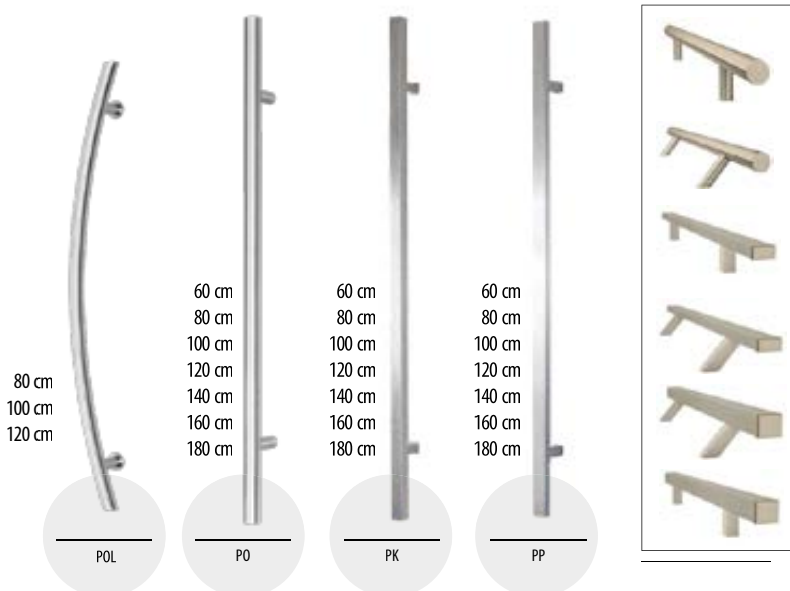

MADLA WOBI - NEREZ

PO – rovný, zkosoný	
	na 1 stranu / na 2 strany
60 cm	2350,- / 4700,-
80 cm	2400,- / 4800,-
100 cm	2500,- / 5000,-
120 cm	2700,- / 5400,-
140 cm	2850,- / 5700,-
160 cm	3000,- / 6000,-
180 cm	3200,- / 6400,-
PK – rovný, zkosoný	
60 cm	2400,- / 4800,-
80 cm	2500,- / 5000,-
100 cm	2700,- / 5400,-
120 cm	2850,- / 5700,-
140 cm	3000,- / 6000,-
160 cm	3200,- / 6400,-
180 cm	3400,- / 6800,-
PP – rovný, zkosoný	
60 cm	2350,- / 4700,-
80 cm	2400,- / 4800,-
100 cm	2600,- / 5200,-
120 cm	2750,- / 5500,-
140 cm	2950,- / 5900,-
160 cm	3100,- / 6200,-
180 cm	3300,- / 6600,-
POL rovný	
80 cm	2850,- / 5700,-
100 cm	3000,- / 6000,-
120 cm	3200,- / 6400,-

3900,-

Za příplatek mohou být úchytky osazené tlačítkem elektrického otevírání dveří, cena zahrnuje tlačítko, kabel, elektrozámek. Tlačítkem lze otevřít horní západku zámku, nikoliv hlavní západku/-ky