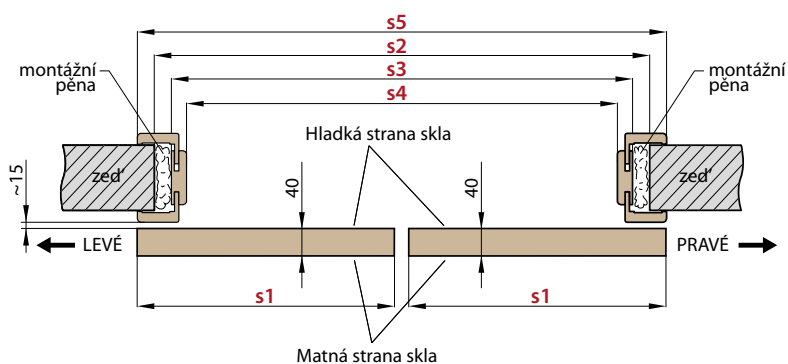

PD2S (ukázka levých a pravých dveří)