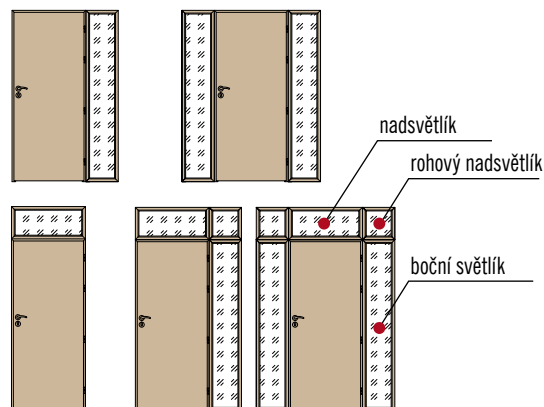

NADSVĚTLÍK PRO DVOUKŘÍDLÉ DVEŘE												
VÝŠKA	ZÁRUBEŇ	ŠÍŘKA										
		„90”	„100”	„110”	„120”	„130”	„140”	„150”	„160”	„170”	„180”	„190”
„30”	obložková	2900,-	3100,-	3300,-	3500,-	3700,-	3900,-	4100,-	4300,-	4500,-	4700,-	4900,-
	rámová	2200,-	2400,-	2600,-	2800,-	3000,-	3200,-	3400,-	3600,-	3800,-	4000,-	4200,-
„40”	obložková	3100,-	3300,-	3500,-	3700,-	3900,-	4100,-	4300,-	4500,-	4700,-	4900,-	5100,-
	rámová	2400,-	2600,-	2800,-	3000,-	3200,-	3400,-	3600,-	3800,-	4000,-	4200,-	4400,-
„50”	obložková	3300,-	3500,-	3700,-	3900,-	4100,-	4300,-	4500,-	4700,-	4900,-	5100,-	5300,-
	rámová	2600,-	2800,-	3000,-	3200,-	3400,-	3600,-	3800,-	4000,-	4200,-	4400,-	4600,-
„60”	obložková	3500,-	3700,-	3900,-	4100,-	4300,-	4500,-	4700,-	4900,-	5100,-	5300,-	5500,-
	rámová	2800,-	3000,-	3200,-	3400,-	3600,-	3800,-	4000,-	4200,-	4400,-	4600,-	4800,-

TYPY SVĚTLÍKŮ

- PRO RÁMOVOU ZÁRUBEŇ
- PRO JEDNOKŘÍDLOVÉ DVEŘE
- PRO OBLOŽKOVOU ZÁRUBEŇ
- PRO DVOUKŘÍDLÉ DVEŘE

PROVEDENÍ SVĚTLÍKŮ

JEDNOKŘÍDLÉ DVEŘE

s nadsvětlíkem, bočním světlíkem a rohovým nadsvětlíkem