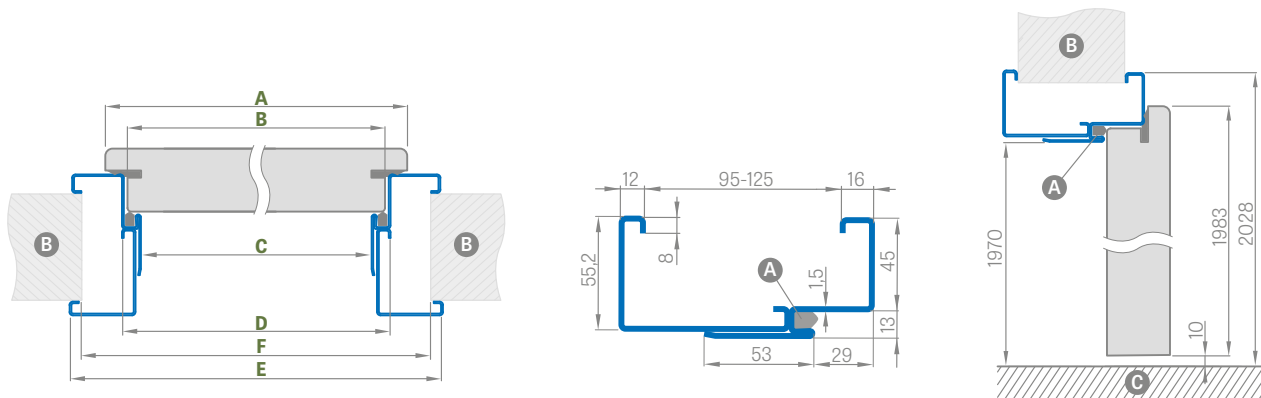

OCELOVÉ ZÁRUBNĚ

KE DVEŘÍM HERSE

■ **REGULOVANÁ OCELOVÁ ZÁRUBEŇ HERSE** odstín RAL 9010, 9016, 8003, 8017, 7016, 7047, 1001

Zárubeň má připravené otvory pro 1 nebo 2 tříbodové zámky. Montáž na čistou podlahu

Šířka dveří	A	B	C	D	E	F
„80“	844	817	801	827	917	895
„90“	944	917	901	927	1017	995

Rozsah regulace min.-max. (mm)	CENA
95-125	3800,-
125-155	4000,-
155-185	4400,-
185-215	4800,-
215-245	5200,-
245-275	5600,-
275-305	6000,-

■ **STANDARDNÍ OCELOVÁ ZÁRUBEŇ HERSE**

odstín RAL 9010, 9016, 8003, 8017, 7016, 7047, 1001

■ cena 2500,-