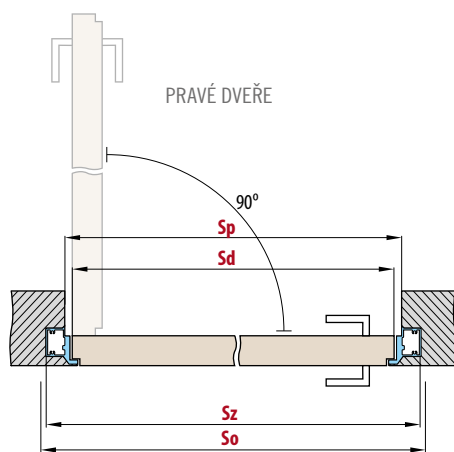

SKRYTÉ ZÁRUBNĚ NOVINKA

BEZOBLOŽKOVÉ DVEŘE

DVEŘE	2100,-
SKRYTÉ ZÁRUBNĚ HLINÍKOVÉ	5700,-

■ Standardní rozměry pro falcové dveře, otevírání dovnitř

Šířka dveří	Doporučená šířka otvoru	Vnitřní šířka zárubní	Šířka ve světlosti zárubní
Sd [mm]	So [mm]	Sz [mm]	Sp [mm]
644	724	714	629
744	824	814	729
844	924	914	829
944	1024	1014	929
1044	1124	1114	1029

Výška dveří	Doporučená výška otvoru	Vnitřní výška zárubní	Výška ve světlosti zárubní
Hd [mm]	Ho [mm]	Hz [mm]	Hp [mm]
1985	2034	2027	1985

■ OSAZENÍ DO SÁDKOKARTONOVÉ PŘÍČKY

■ OSAZENÍ DO ZDĚNÉ PŘÍČKY

■ ŘEZ ZÁRUBNÍ