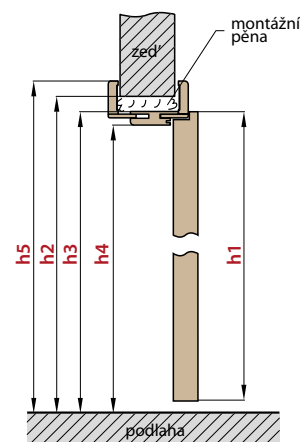

DVOUKŘÍDLÉ DVEŘE

■ DVOUKŘÍDLÉ DVEŘE VČETNĚ OBLOŽKOVÉ ZÁRUBNĚ