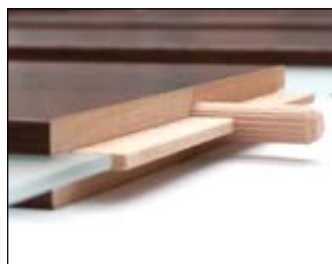

STILE RÁMOVÉ DVEŘE

■ VÝHODY KONSTRUKCE

Masivní 14 cm rám