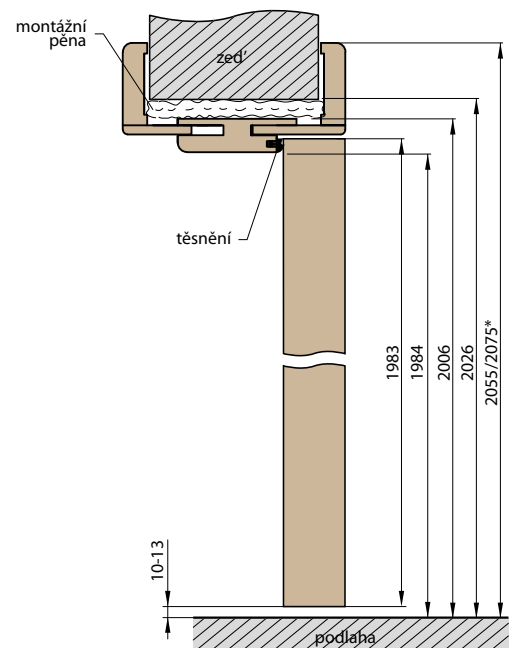

ŠÍŘKA	A	B	C	D	E	F
„60”	644	629	651	673	730±20	771*/ 811**
„70”	744	729	751	773	830±20	871*/ 911**
„80”	844	829	851	873	930±20	971*/ 1011**
„90”	944	929	951	973	1030±20	1071*/ 1111**
„100”	1044	1029	1051	1073	1130±20	1171*/ 1211**

**krycí lišta 6cm / 8cm

Rozsah regulace min.-max. (mm)	OBLOŽKOVÉ ZÁRUBNĚ DLE PLOCH											
	FINISH	3D GREKO	CPL LAMINÁT, PREMIUM, PŘÍČNÝ 3D GREKO	BÍLÉ LAKOVANÉ Bílá titanová UV (RAL 9003)								
1 díl 80-95 95-115 115-135	3500,-	3700,-	3900,-	5400,-								
					3700,-	3900,-	4100,-	5700,-				
									3900,-	4100,-	4300,-	5900,-
4100,-	4300,-	4500,-	6200,-									
				4300,-	4500,-	4700,-	6600,-					
2 díly 335-355 355-375	4500,-	4700,-	4900,-					6900,-				
				4700,-	4900,-	5100,-	7200,-					
									4700,-	4900,-	5100,-	7200,-

- Spojení krycí lišty na tupo je možné pouze v případě 8cm límce.
- Příplatek za toto provedení je **600,-** vč 8cm límce

- Krycí lišta 8cm, komplet= **150,-**
- Obložkové zárubně s rozsahem nad 295 mm se skládají ze dvou dílů.
- Cena obložkové zárubně pro dvoukřídlové dveře **+30%**.
- Krycí lišta: standardní (pero 20 mm) nebo s prodlouženým perem (pero 40 mm) pro obložkové zárubně ve všech odstínech **800,-** (cena zahrnuje sadu pro zárubně dané šířky).
- Je možné podříznout veškeré zárubně dle vlastního požadavku až do 50 mm bez ztráty záruky.
- Ostění pro rozšíření tloušťky zárubně, 120 mm = **800,-**