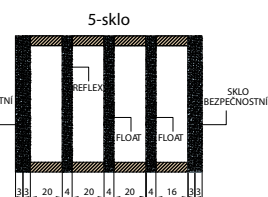

■ **Zárubeň**

- spojené masivní rámy borovice jsou pokryty dýhou z borovice, dubu nebo meranti

■ **Povrchová úprava**

- třívrstvé speciální hydrodynamické vodou ředitelné barvy podle palety barev ERKADO nebo RAL
- nerezové dekorační prvky pro modely: P42, P44, P46, P48, P57, P58, P60, P66, P68, P70, P81, P95, P97, P98, P99, P100, P101, P102, P103, P104, P105, P106,

Pozor: v ceně na venkovní stranu, vnitřní - za příplatek

■ **Rozměry**

- standardní rozměry: viz další stránky
- atypické rozměry za příplatek

■ **Standardní vybavení**

- 2 oddělené tříbodové zámky pro dveře tl.72 mm (rozeč 72 mm), lištový tříbodový zámek na 1 vložku pro dveře tl. 82 mm(rozeč 72 mm) a tl. 102 mm(rozeč 92 mm)
- čtyři kusy 3D seřiditelných pantů
- hliníkový prah s termoizolační vložkou nebo dřevěný (šířka prahu 75 mm pro dveře tl. 72 mm a 120 mm pro dveře tl. 82 a 102 mm)

■ **Prosklení**

- **dveře tl. 72 a 82 mm:** bezpečnostní 3-sklo s úpravou REFLEX BRONZ pro všechny modely, mimo P42, P44, P48, P56, P57, P60, P66, P68, P70, kde je 4-sklo
- **dveře tl. 102 mm:** bezpečnostní 4-sklo s úpravou REFLEX BRONZ pro všechny modely, mimo P42, P44, P48, P56, P57, P60, P66, P68, P70, kde je 5-sklo