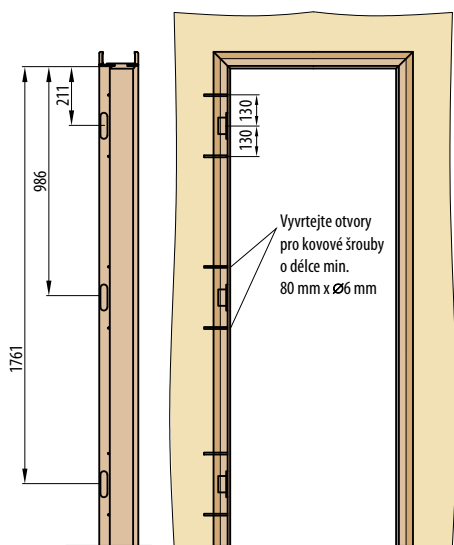

TECHNICKÉ INFORMACE

■ DOPORUČENÉ UKOTVENÍ ZÁRUBNĚ PRO BEZFALCOVÉ DVEŘE

Při montáži obložkové zárubně pro bezfalcové dveře je nutné přikotvit zárubeň ke zdivu šrouby s hmoždinkami a na pěnu. Otvory pro šrouby je třeba vyrtat v obložkové zárubni pod těsněním.

■ BEZFALCOVÉ KOVÁNÍ

■ FRÉZOVÁNÍ V KŘÍDLECH HERSE

DRUH FRÉZOVÁNÍ DVEŘÍ HERSE MAX			
HERSE MAX 1	HERSE MAX 2	HERSE MAX 3	HERSE MAX 6
FRÉZA 6	FRÉZA 6	FRÉZA 6	FRÉZA 6
HERSE MAX 7	HERSE MAX 13	HERSE MAX 14	HERSE MAX 22
FRÉZA 6	FRÉZA 1	FRÉZA 2	FRÉZA 2