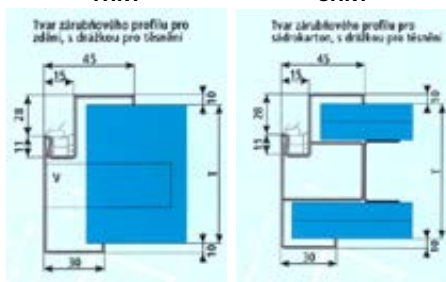

PROVEDENÍ OCELOVÉ ZÁRUBNĚ

YHKT

SHKT

T= 75, 100, 125, 150 mm

DOSTUPNÉ PROVEDENÍ

DVOUKŘÍDLÉ DVEŘE