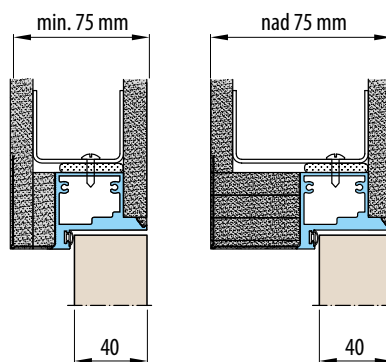

■ OSAZENÍ DO SÁDKOKARTONOVÉ PŘÍČKY