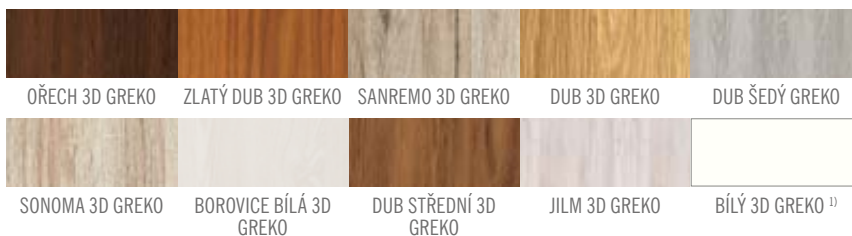

DOSTUPNÉ ŠÍŘKY KŘÍDEL

60

70

80

90

100

GREKO 3700,-

CPL 4300,-