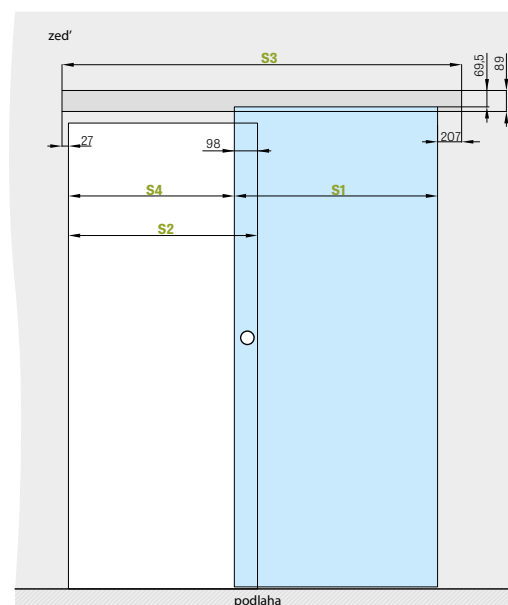

POSUVNÉ DVEŘE

Posuvný systém na stěnu pro skleněné dveře s hliníkovou a garnýží ve stříbrné barvě. Systém je kompletní a je určen pro začištěný průchozí otvor, nelze ho doplnit zárubní - tunelem. V systému jsou dostupné všechny skleněné modely GRAF.

Kompletní systém se skládá z garnýži SYSTÉM GRAF + křídlo SYSTÉM GRAF + mušle.

Posuvný systém na stěnu pro SKLENĚNÉ DVEŘE	3700,-
křídlo	
SYSTEM GRAF 8	3900,-
SYSTEM GRAF 9	3700,-
SYSTEM GRAF 1, 11, 17, 22, 26, 32, 35, 38	4500,-
SYSTEM GRAF 27, 28, 29	7800,-
oboustranné kulatá mušle, nerez	1250,-
šíře „90“	700,-

		POSUVNÉ DVEŘE NA STĚNU - SKLENĚNÉ DVEŘE GRAF				
		„60“	„70“	„80“	„90“	„100“
S1	Šířka křídla	662	762	862	962	1062
S2	Šířka otvoru	602	702	802	902	1002
S3	Delka garnýži	1500	1500	1800	2000	2000
S4	Světlost otvoru	504	604	704	804	
H1	Výška dveří	2036				
H2	Výška otvoru	max. 2020				
H3	Celková výška	2114