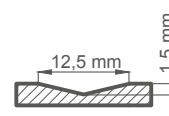

## DOSTUPNÉ ŠÍŘKY KŘÍDEL

60

70

80

90

100

BÍLÁ TITANOVÁ UV