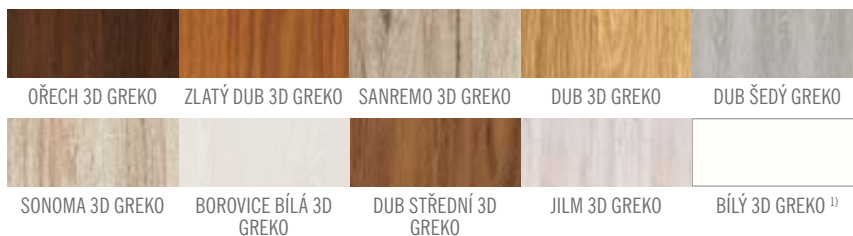

KAMÉLIE

RÁMOVÉ DVEŘE STILE

GREKO 3600,-

CPL 4000,-

PREMIUM 4100,-

KONSTRUKCE

- křídlo vyrobené v rámové technologii STILE
- masivní 14cm rám MDF pro povrchy 3D GREKO
- masivní 14 cm dřevěný rám pro povrchy PREMIUM a CPL LAMINÁT
- masivní zpevňující příčky o tloušťce 22 mm
- pevný kolíkový spoj a na perodrážku- zvýšená pevnost dveří
- estetické zasklení bez použití rámečku přidává dveřím luxusní vzhled
- mírně zaoblené hrany dveří, na hraně nejsou žádné spoje, což přispívá k delší životnosti dveří
- povrchová úprava: nejoblíbenější povrch 3D GREKO se zvýrazněnou strukturou dřeva, CPL LAMINÁT se zvýšenou odolností nebo strukturovaný velice odolný povrch PREMIUM
- možnost objednání dveří vyšších o 4,5cm včetně zárubní s příplatkem 100,-

KOVÁNÍ

- tři stříbrné dvoučepové panty s horizontální regulací ve falcovém provedení nebo tři stříbrné skryté panty s horizontální a vertikální regulací v bezfalcovém provedení
- klasický zámek ve falcovém nebo magnetický v bezfalcovém křídle na dozický klíč, na cylindrickou vložku, WC zámek, úsporný zámek (jen klikla)

PROSKLENÍ

- 4 mm tvrzené matné nebo čiré sklo v ceně dveří. Cena je stejná pro všechny varianty prosklení
- možnost volby matné (A-avers) a hladké (R-revers) strany

DOSTUPNÉ PŘÍSLUŠENÍ

POSUVNÉ DVEŘE NA STĚNU

POSUVNÉ DVEŘE DO POUZDRA

DVOUKŘÍDLÉ DVEŘE

BEZFALCOVÉ DVEŘE

DOSTUPNÉ ŠÍŘKY KŘÍDEL

60 70 80 90 100

¹⁾ BÍLÝ imituje hladký malovaný povrch, ²⁾ boční rámy - BÍLÝ GREKO, příčný rámy a výplň - OŘECH GREKO