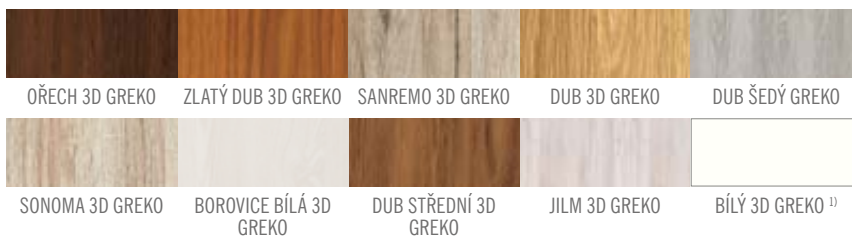

## DOSTUPNÉ ŠÍŘKY KŘÍDEL

60

70

80

90

100

**GREKO** 3200,-

**CPL** 3900,-