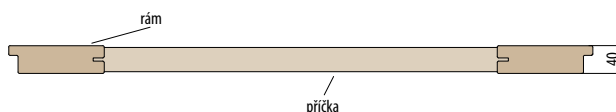

FALCOVÉ PŘÍČKY