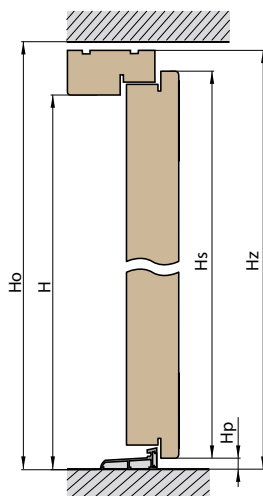

**P150**

82 mm	Dub: 36725,-	Meranti: 36725,-
102 mm	Dub: 47125,-	Meranti: 47125,-

**P85**

82 mm	Dub: 36725,-	Meranti: 36725,-
102 mm	Dub: 47125,-	Meranti: 47125,-

**P86**

VCHODOVÉ DVEŘE  
VENKOVNÍ

- S** – šířka ve světlosti zárubně (mm)
- So** – doporučená šířka otvoru ve zdi (mm)
- Ss** – šířka dveří (mm)
- Sz** – šířka zárubně (mm)
- Ho** – doporučená výška otvoru (mm)