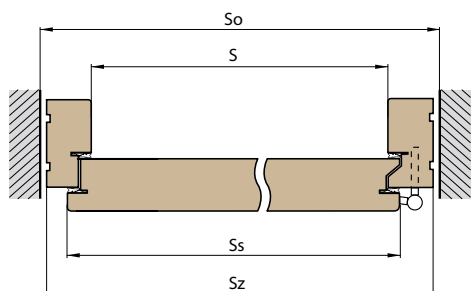

**P150**

82 mm	Dub: 36725,-	Meranti: 36725,-
102 mm	Dub: 47125,-	Meranti: 47125,-

**P85**

82 mm	Dub: 36725,-	Meranti: 36725,-
102 mm	Dub: 47125,-	Meranti: 47125,-

**P86**

VCHODOVÉ DVEŘE  
VENKOVNÍ

- S** – šířka ve světlosti zárubně (mm)
- So** – doporučená šířka otvoru ve zdi (mm)
- Ss** – šířka dveří (mm)
- Sz** – šířka zárubně (mm)
- Ho** – doporučená výška otvoru (mm)