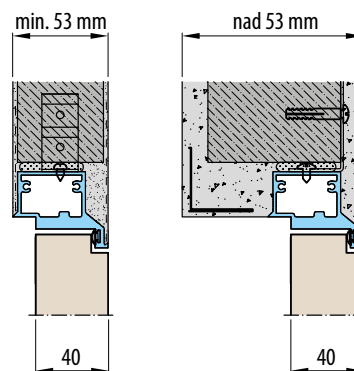

■ OSAZENÍ DO ZDĚNÉ PŘÍČKY