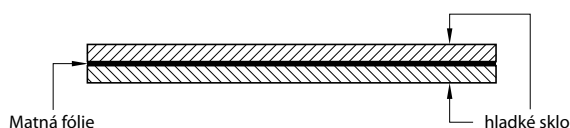

LEPENÉ BEZPEČNOSTNÍ SKLO VSG 441 a VSG 221 MATNÉ, OBOUSTRÁNNĚ HLADKÉ PRO RÁMOVÉ DVEŘE STILE A HYBRIDNÍ TWIN