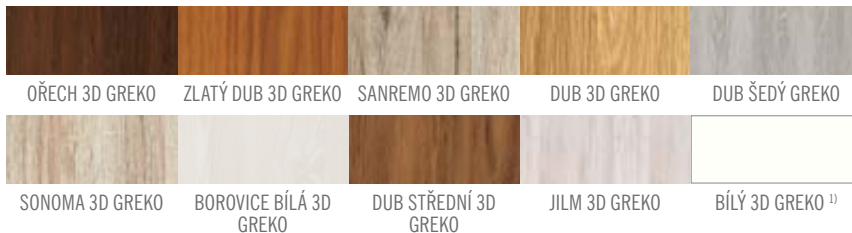

## DOSTUPNÉ ŠÍŘKY KŘÍDEL

60

70

80

90

100

**GREKO** 2700,-

**CPL** 3200,-