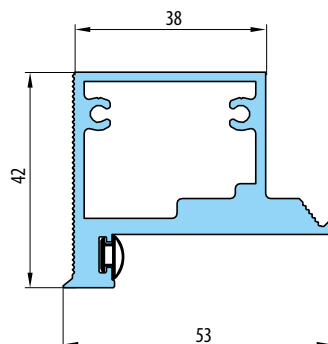

SKRYTÉ ZÁRUBNĚ

BEZOBLOŽKOVÉ DVEŘE

DVEŘE	2100,-
SKRYTÉ ZÁRUBNĚ HLINÍKOVÉ	5700,-

■ Standardní rozměry pro falcové dveře, otevírání zevnitř

Šířka dveří	Doporučená šířka otvoru	Vnitřní šířka zárubní	Šířka ve světlosti zárubní
Sd [mm]	So [mm]	Sz [mm]	Sp [mm]
644	724	714	629
744	824	814	729
844	924	914	829
944	1024	1014	929
1044	1124	1114	1029

Výška dveří	Doporučená výška otvoru	Vnitřní výška zárubní	Výška ve světlosti zárubní
Hd [mm]	Ho [mm]	Hz [mm]	Hp [mm]
1975	2024	2017	1975

■ ŘEZ ZÁRUBNÍ

■ OSAZENÍ DO SÁDKOKARTONOVÉ PŘÍČKY

■ OSAZENÍ DO ZDĚNÉ PŘÍČKY