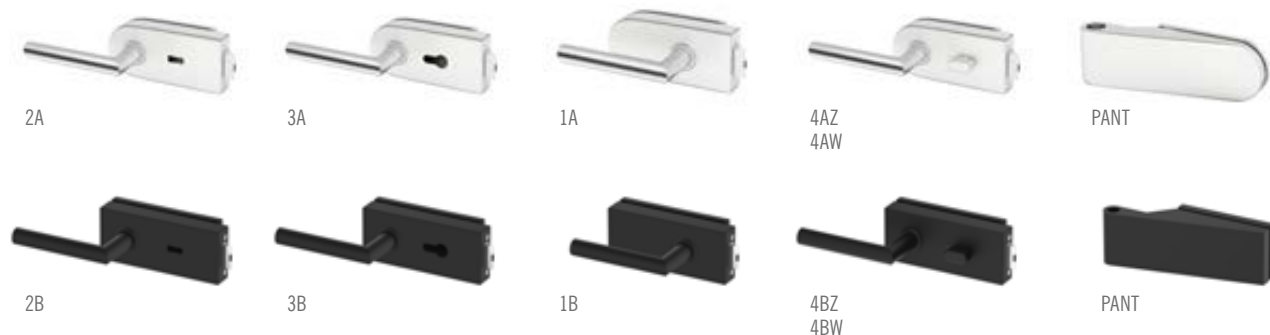

## ■ KOVÁNÍ METAL-BUD NEREZ OVÁLNÉ NEBO HRANATÉ

CENÍK KOVÁNÍ	NEREZ	ČERNÁ
SADA 1A OVÁLNÉ (klíka s úsporným zámkem + panty)	2600,-	3300,-
SADA 2A OVÁLNÉ (klíka se zámkem na klíč + panty)	2600,-	3300,-
SADA 3A OVÁLNÉ (klíka se zámkem na vložku + panty)	2600,-	3300,-
SADA 4AZ OVÁLNÉ VNĚJŠÍ (klíka s WC zámkem + panty)	3000,-	3700,-
SADA 4AW OVÁLNÉ VNITŘNÍ (klíka s WC zámkem + panty)	3000,-	3700,-
SADA 1B HRANATÉ (klíka s úsporným zámkem + panty)	2600,-	3300,-
SADA 2B HRANATÉ (klíka se zámkem na klíč + panty)	2600,-	3300,-
SADA 3B HRANATÉ (klíka se zámkem na vložku + panty)	2600,-	3300,-
SADA 4BZ HRANATÉ VNĚJŠÍ (klíka s WC zámkem + panty)	3000,-	3700,-
SADA 4BW HRANATÉ VNITŘNÍ (klíka s WC zámkem + panty)	3000,-	3700,-
cyklindrická vložka 31/17	500,-	500,-