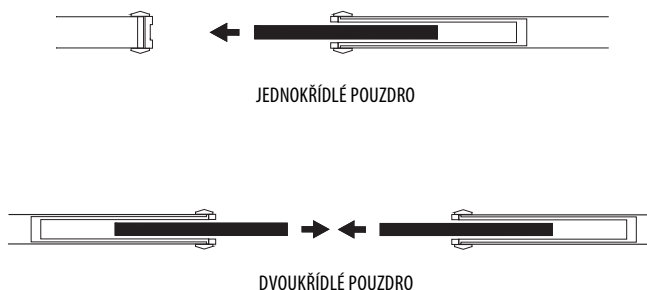

STAVEBNÍ POUZDRA DLE TYPU OTEVÍRÁNÍ

JEDNOKŘÍDLÉ POUZDRO

DVOUKŘÍDLÉ POUZDRO

HLAVNÍ SOUČÁSTI POUZDER

Hliníková vodící lišta s bočními profily z PVC, které omezují tloušťku hotové stěny. Dva pojezdy s kuličkovými ložisky s nosností až **120 kg**. Pojezdy jsou vybaveny šrouby, závěsy pro montáž dveřního panelu.

ZDARMA dodáváme Tichý doraz ke každému pouzdru!
Firma Erkado poskytuje na pojezdy 20letou záruku.

POUZDRA	CENA	ČISTÝ PRŮCHOD PO OSAZENÍ OBLOŽEK	ŠÍŘKA	VÝŠKA	TLOUŠŤKA DOKONČENÉ STĚNY
„60”	3800,-	600 x 1970	1330	2060	100 nebo 125
„70”	4000,-	700 x 1970	1530	2060	100 nebo 125
„80”	4200,-	800 x 1970	1730	2060	100 nebo 125
„90”	4400,-	900 x 1970	1930	2060	100 nebo 125
„100”	4700,-	1000 x 1970	2130	2060	100 nebo 125
„110”	5100,-	1100 x 1970	2330	2060	100 nebo 125
„120”	5200,-	1200 x 1970	2530	2060	100 nebo 125
2 x „60”	8500,-	1250 x 1970	2595	2060	100 nebo 125
2 x „70”	8900,-	1450 x 1970	2995	2060	100 nebo 125
2 x „80”	9300,-	1650 x 1970	3395	2060	100 nebo 125
2 x „90”	9700,-	1850 x 1970	3795	2060	100 nebo 125
2 x „100”	10300,-	2050 x 1970	4195	2060	100 nebo 125
2 x „110”	11100,-	2250 x 1970	4595	2060	100 nebo 125
2 x „120”	11300,-	2450 x 1970	4995	2060	100 nebo 125