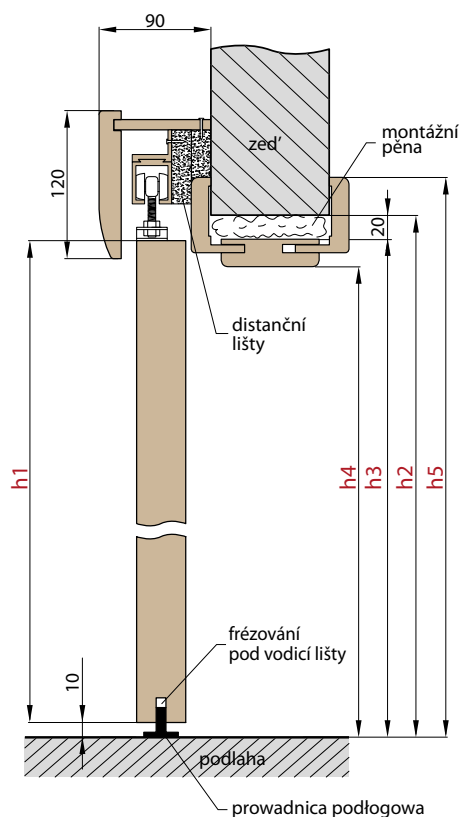

PD2S (ukázka levých a pravých dveří)