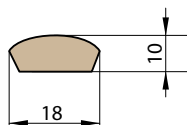

■ OBLÁ KRYCÍ LIŠTA

POVRCH	Cena
FINISH, LAK	90,-
3D GREKO	100,-
PREMIUM, PŘÍČNÝ 3D GREKO	120,-
TWIN	140,-
BÍLÉ LAKOVANÉ	300,-

Cena zahrnuje sadu 3 ks x 213,5 cm