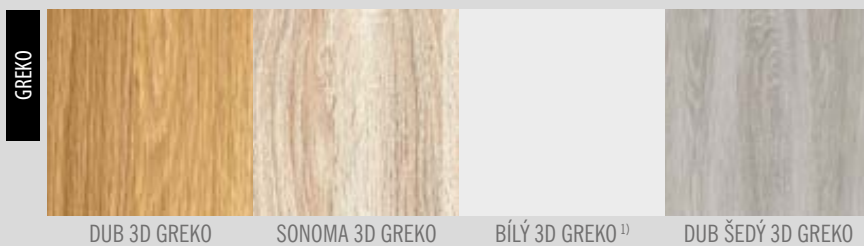

## POVRCHOVÉ ÚPRAVY ŘADY **STILE**:

RÁMOVÉ DVEŘE  
STILE

<sup>1)</sup> BÍLÝ imituje hladký malovaný povrch