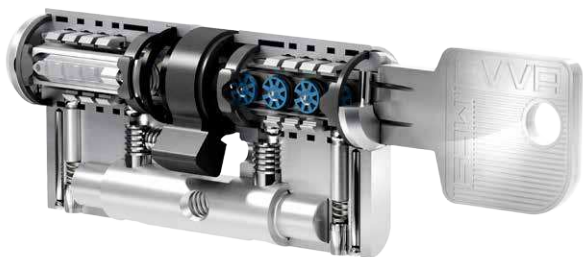

Bezpečnostní vložky

MCS

- unikátní magnetické kódování
- 1x magnetické a 2x mechanické kódování
- každá vložka a každý klíč je unikát.
- při otočení klíče o 360° se 2x nezávisle prověřuje kódování.
- odolnost proti bumpingu
- patentová ochrana klíče