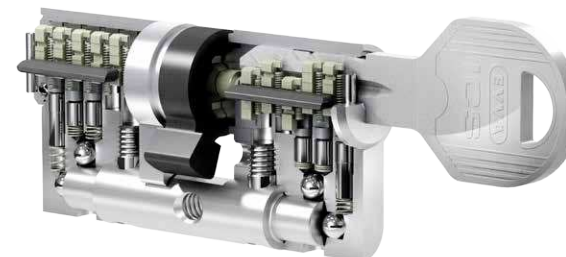

ICS

- ochrana před zhotovením kopie klíče díky krytým znakům detekce klíče.
- oboustranné klíče
- nejvyšší odolnost proti opotřebení díky rezistentním materiálům
- odolnost proti bumpingu
- patentová ochrana klíče