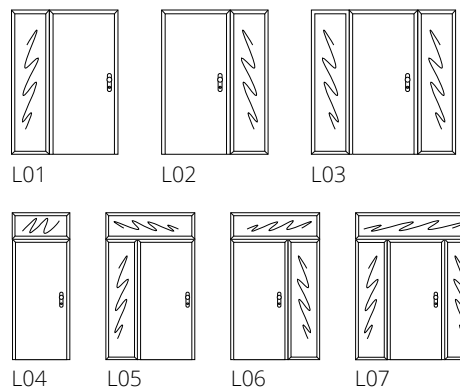

Dveře i světlíky jsou uchyceny v samostatné konstrukci z ocelových profilů, která je kotvena do okolního zdiva chemickými kotvami. Ve světlíku je osazeno bezpečnostní vrstvené sklo. Spodní díl dveří a obložení zárubně a světlíku jsou opatřeny nerezovým plechem. Kolem světlíků zevnitř i zvenku je dřevěné obložení rámu, které systémově navazuje na obložku zárubně (pouze pro dveře SD 102, bez požární odolnosti).