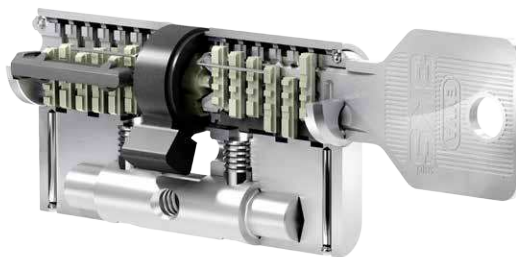

3KS

- funkce bezpružinových stavítek
- oboustranné klíče
- ploché řídicí křivky zaručují nejvyšší odolnost proti opotřebení
- odolnost proti bumpingu
- patentová ochrana klíče