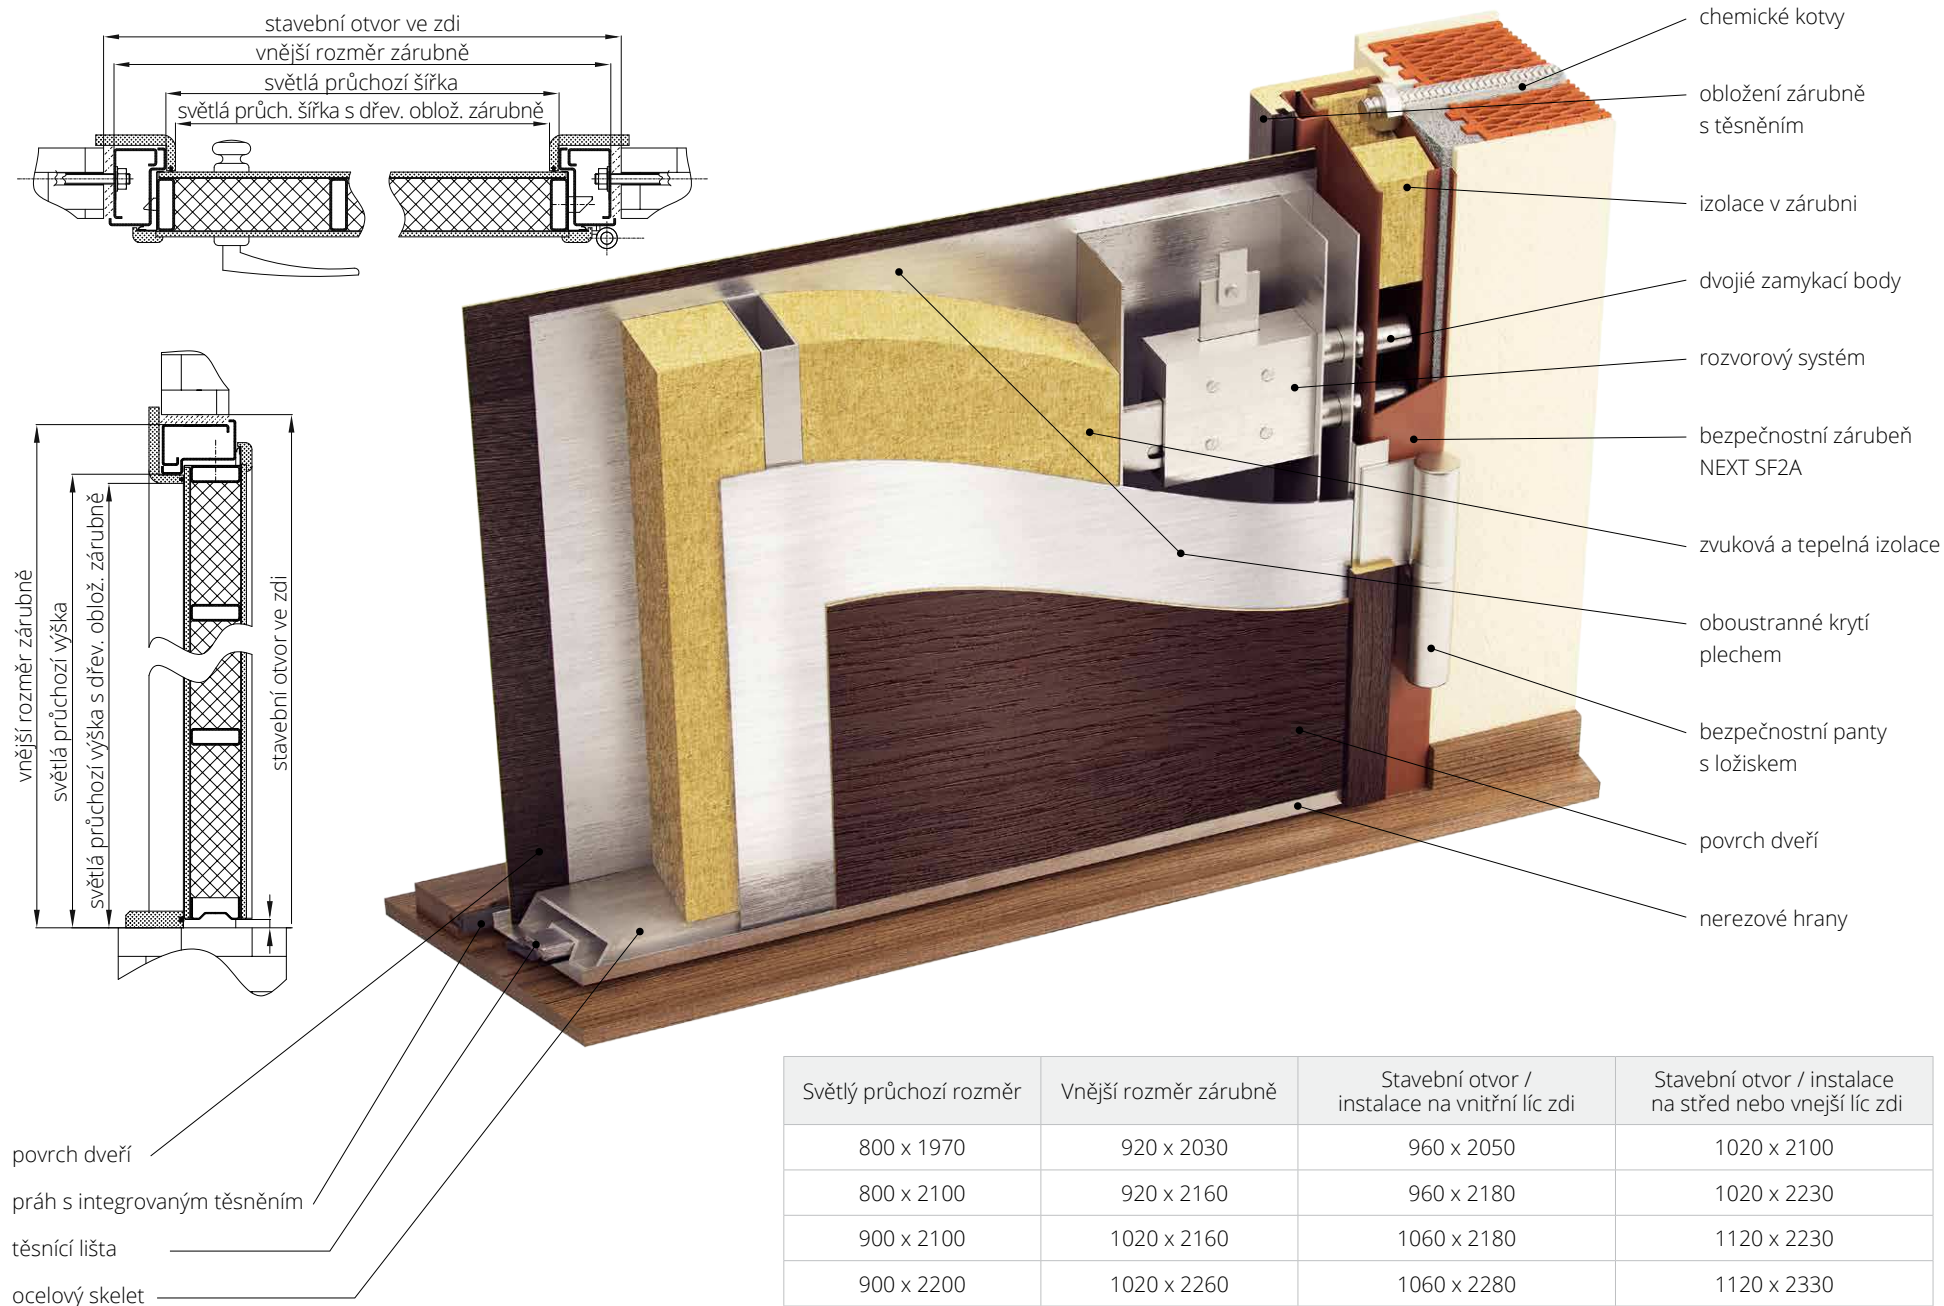

Technické informace NEXT SD 102/121

V tabulce jsou uvedeny pouze příklady rozměrů. Dveře lze vyrábět v atypických rozměrech. Použití dřevěného obložení zárubně sníží světlý rozměr o 12 mm na každé straně.