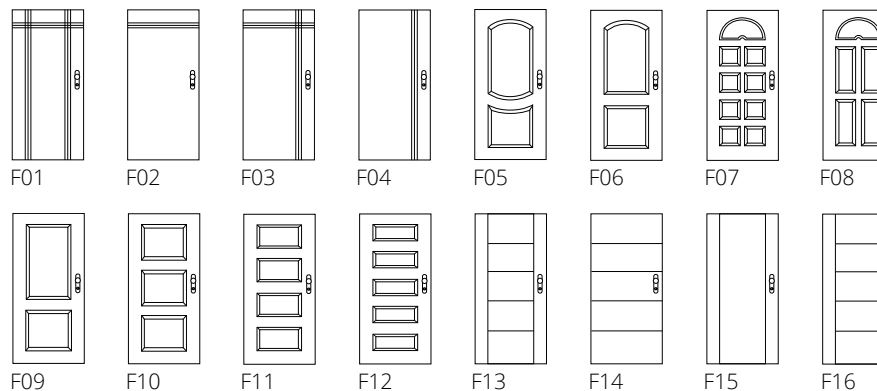

modrá - RAL 5012 (typ F14)

Frézované kazety jsou vyrobeny na CNC fréze z desek MDF. Tato technologie umožňuje kromě typizovaných vzorů také výrobu originálního designu. Kazety jsou určeny pro interiéry a jejich barevnost je možná v celé škále RAL.