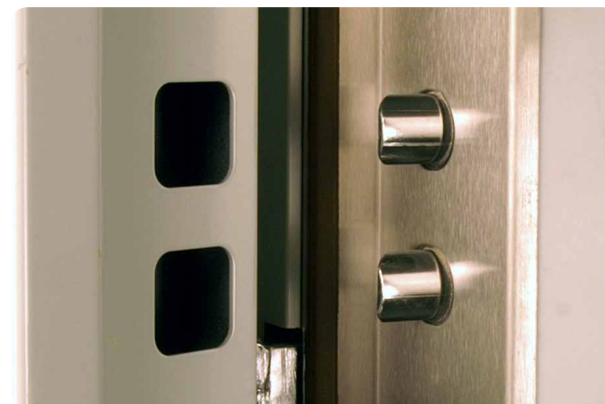

Padací těsnící lišta

Automatická těsnící lišta umožní bezbariérový přístup.

Zdvojené čepy

Dvojitě ocelové čepy maximálně chrání proti vypáčení dveří.

Rozvorový systém

Speciální bezpečnostní zámek ovládá až 23 zamykacích bodů.