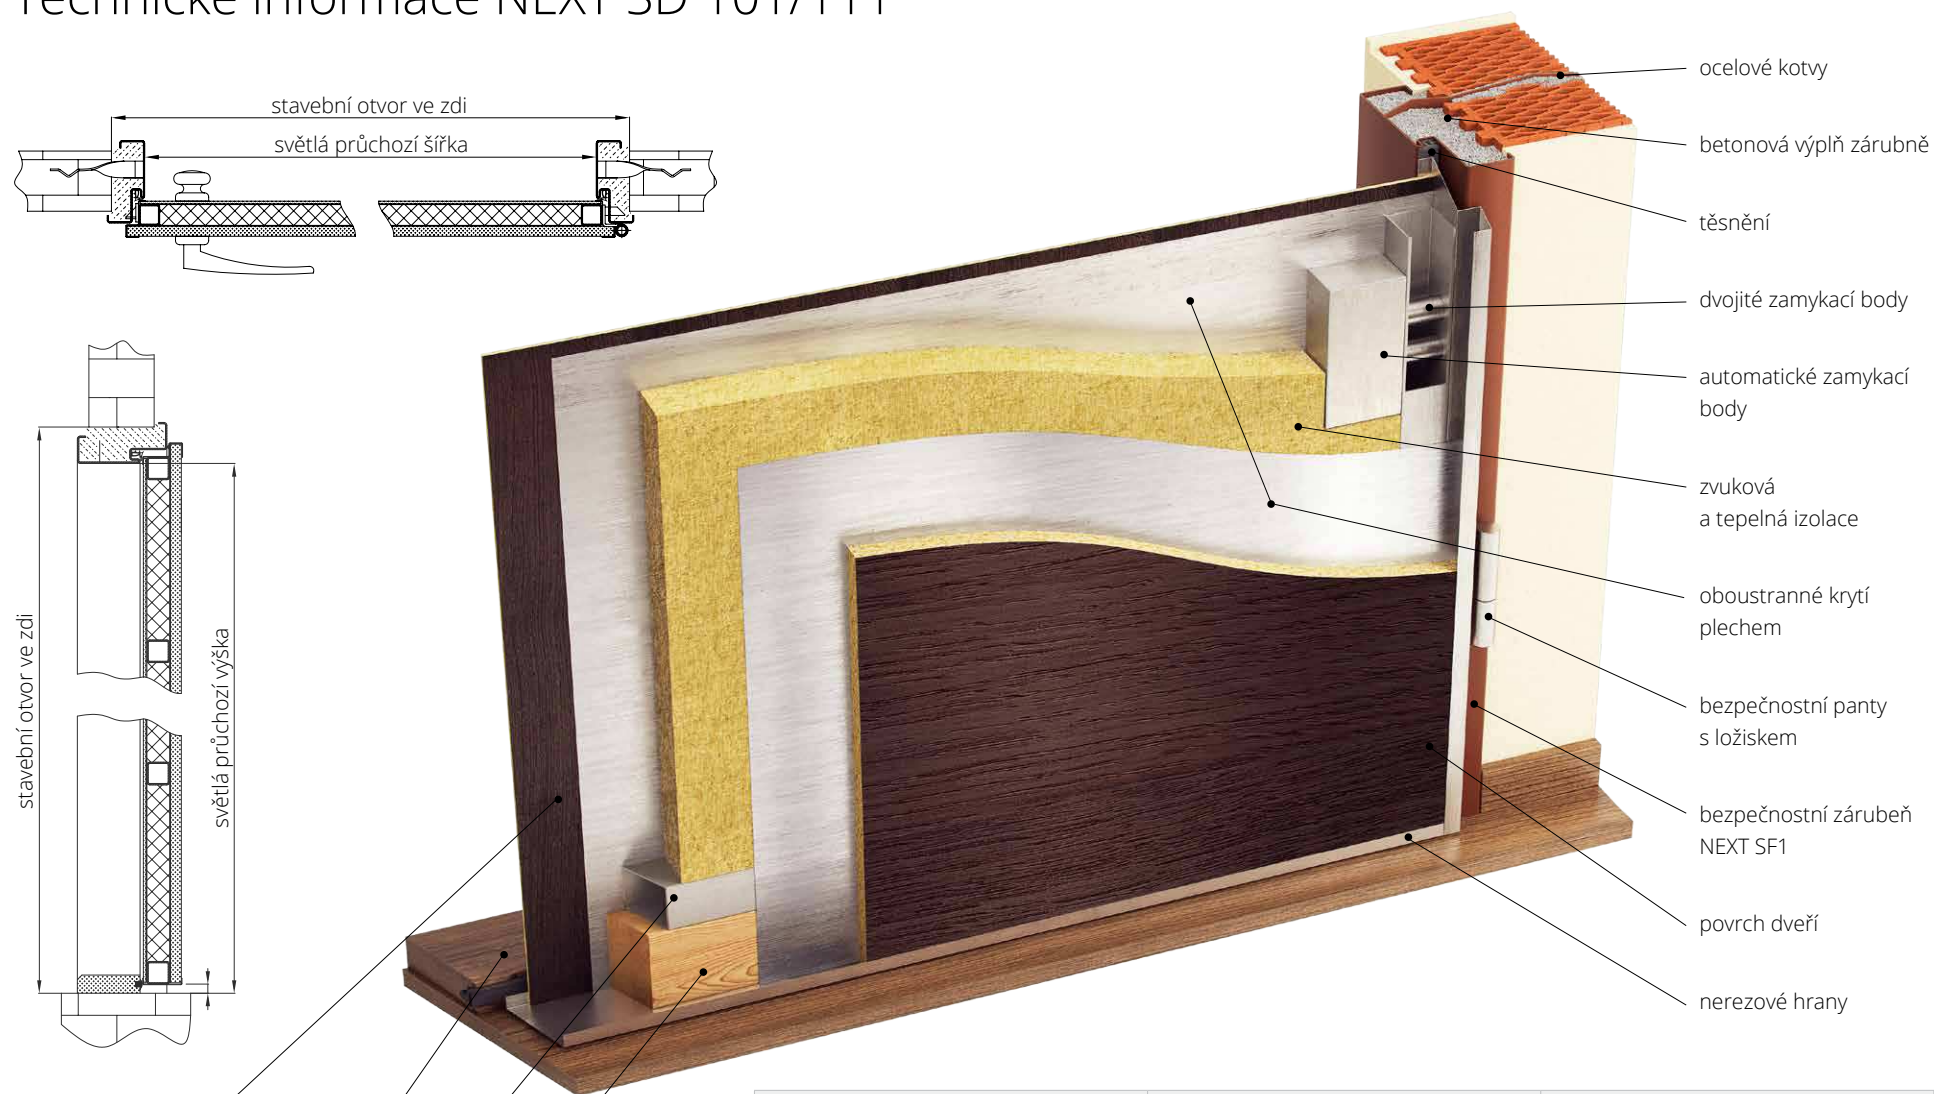

Technické informace NEXT SD 101/111

povrch dveří
práh s integrovaným těsněním
ocelový skelet
dřevěný hranol umožňující zkrácení dveří

Světly průchozí rozměr	Stavební otvor / instalace na vnitřní líc zdi	Stavební otvor / instalace na střed nebo vnější líc zdi
800 x 1970	900 x 2005	950 x 2035
900 x 1970	1000 x 2005	1050 x 2035
800 x 2100	900 x 2135	950 x 2165
900 x 2100	1000 x 2135	1050 x 2165

V tabulce jsou uvedeny pouze příklady rozměrů. Dveře lze vyrábět v atypických rozměrech. Použití dřevěného obložení zárubně sníží světlý rozměr o 12 mm na každé straně.