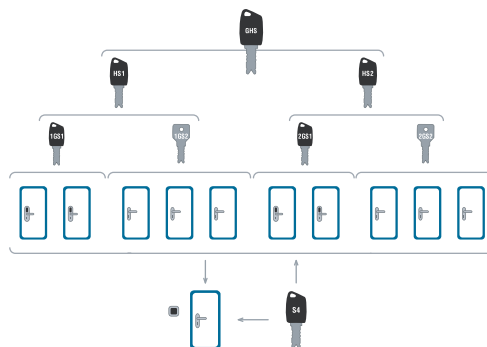

Motorová vložka

- elektronické ovládání rozvorového mechanismu dveří
- automaticky zamkne po zavření dveří
- jednoduchá obsluha
- ve spojení s biometrickou čtečkou prstů certifikováno do 3 bezpečnostní kategorie

Systém generálního klíče

- praktický pomocník v organizaci přístupů do jednotlivých dveří v objektu

Biometrická čtečka otisků prstů

- Snímá papilární linie prstu. Souhlasí-li data uživatele s uloženým prstem, jsou dveře otevřeny. Komfortní, bezpečná a certifikovaná alternativa k obvyklým přístupovým systémům. Zejména ve spojení s motorovou vložkou.