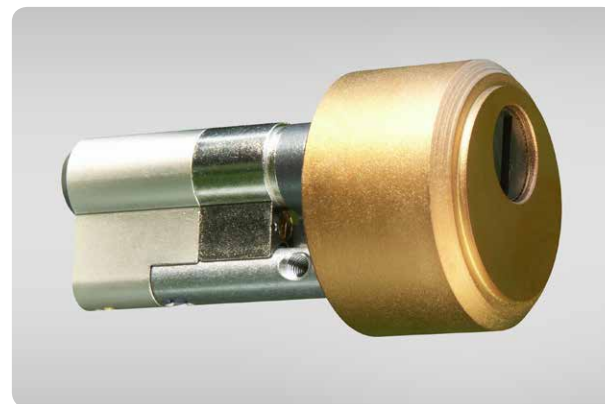

Ochrana vložky

Masivní ocelový kryt chrání vložku proti hrubým způsobům napadení.