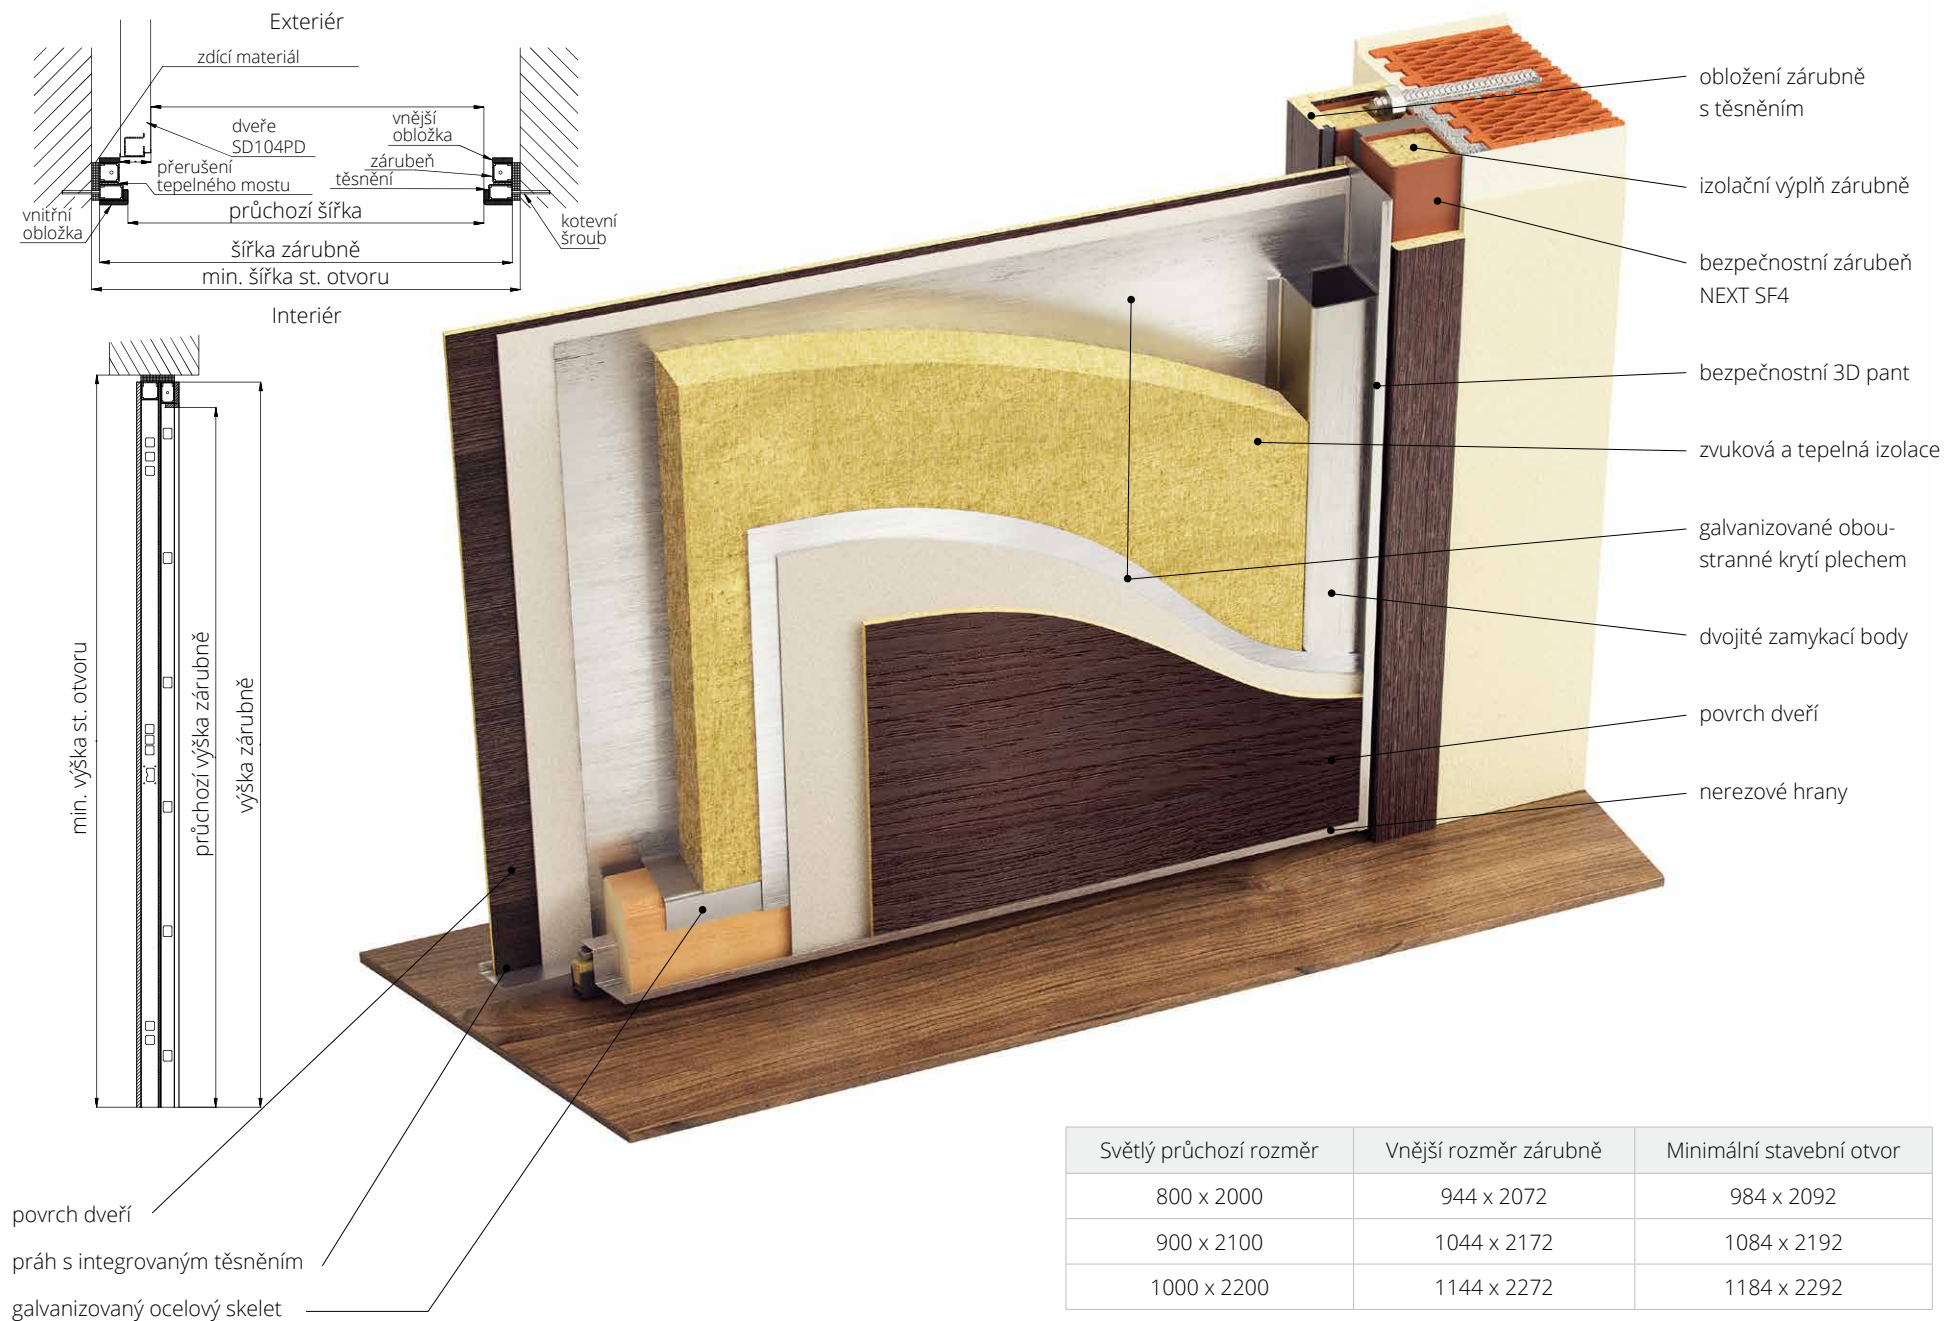

| Světlý průchozí rozměr | Vnější rozměr zárubně | Minimální stavební otvor |
|------------------------|-----------------------|--------------------------|
| 800 x 2000 | 944 x 2072 | 984 x 2092 |
| 900 x 2100 | 1044 x 2172 | 1084 x 2192 |
| 1000 x 2200 | 1144 x 2272 | 1184 x 2292 |