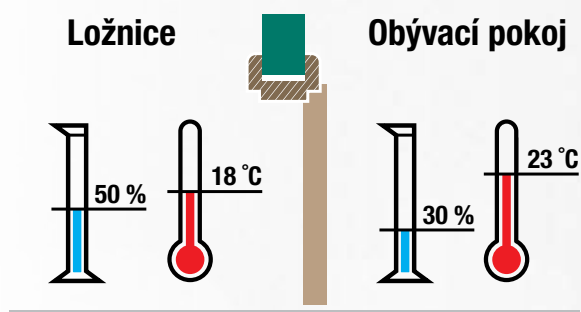

Klima dveře

Zapomeňte na nefunkční a provlhlé dveře. Zvolte si správnou variantu Klima úpravy svých dveří.

Stupeň Klima S I

- Je vhodný pro standardní interiérové dveře.
- Odolá rozdílu teploty mezi místnostmi cca 5 °C a až 20 % v relativní vlhkosti.
- Je bez příplatku ve všech typech povrchů i provedení včetně prosklených variant.