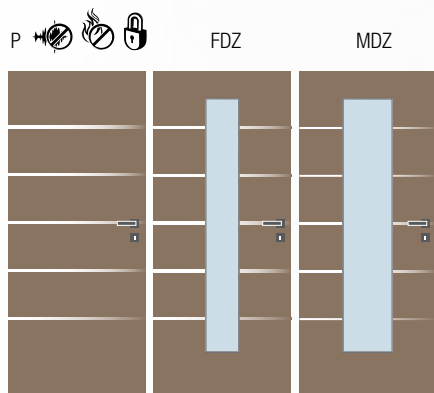

Provedení

- jednokřídlé/dvoukřídlé
- otočné/posuvné
- dveře s falcem/bezfalcové
- plné dveře v provedení protihlukovém, protipožárním a bezpečnostním

Konstrukce

- masivní (smrkový) dveřní rám s děrovanou DTD výplní, možno i plná DTD
- **standardní sklo:** matelux (mléčné sklo), float čirý, kůra čirá, činčila čirá, crepi čiré, za příplatek možno i jiné druhy skel

Rozměry

- jednokřídlé 60–90/197, dvoukřídlé 125–185/197
- **vysoké dveře v. 210 bez příplatku**
- možno vyrobit v atypickém rozměru