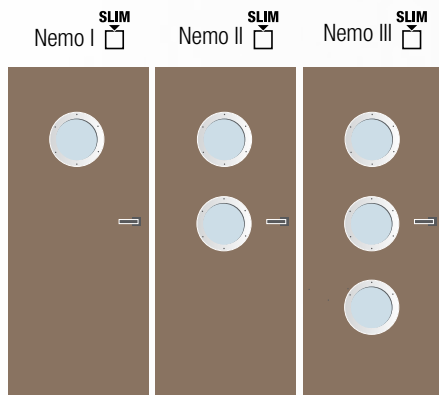

Dveře a obložkovou zárubeň je možné lakovat do nabízených barev dle vzorníku RAL.

Provedení

- jednokřídlé/dvoukřídlé
- otočné/posuvné
- dveře s falcem/bezfalcové

Konstrukce

- masivní (smrkový) dveřní rám s děrovanou DTD výplní, možno i plná DTD
- **standardní sklo:** matelux (mléčné sklo), float čirý, kůra čirá, činčila čirá, crepi čiré, za příplatek možno i jiné druhy skel

Rozměry

- jednokřídlé 60–90/197, dvoukřídlé 125–185/197
- **vysoké dveře v. 210 bez příplatku**
- možno vyrobit v atypickém rozměru