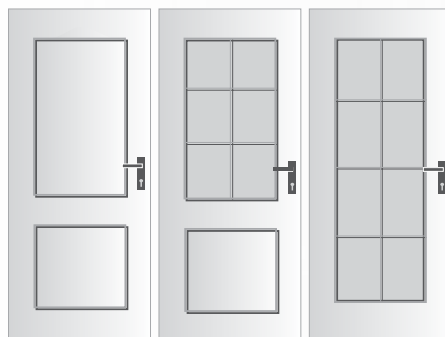

Dveře a obložkovou zárubeň je možné lakovat do nabízených barev dle vzorníku RAL.

P

BZ

EZ

Provedení

- jednokřídle/dvoukřídle
- otočné/posuvné
- dveře s falcem/bezfalcové

Konstrukce

- masivní (smrkový) dveřní rám s voštinovou výplní
- **standardní sklo:** float čirý, kůra čirá, matelux, činčila čirá, crepi čiré, za příplatek možno i jiné druhy skel

Rozměry

- jednokřídle 60–90/197,
- dvoukřídle 125–185/197
- možno vyrobit v omezeném atypickém rozměru

Lakované