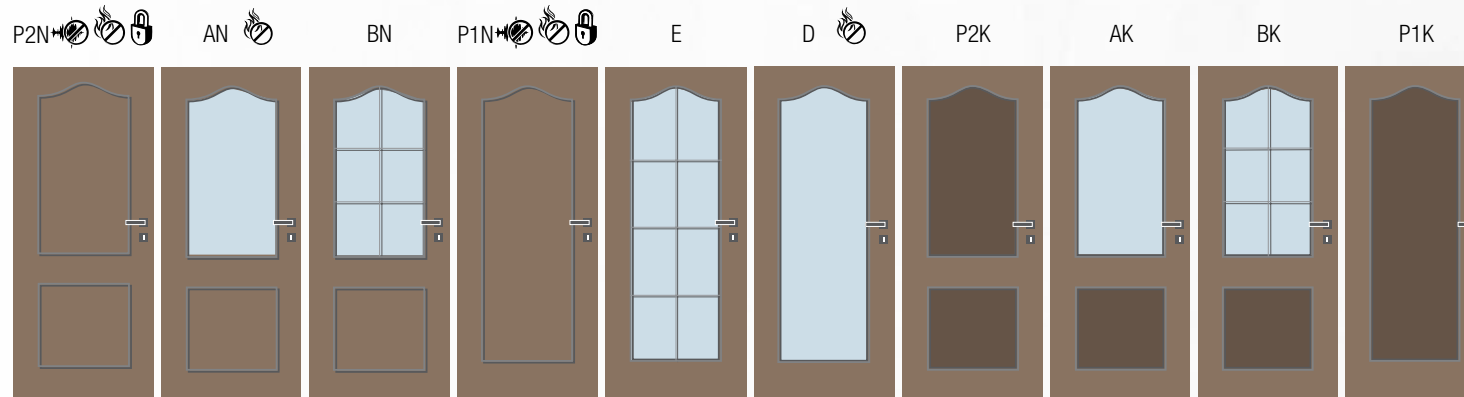

Provedení

- jednokřídlé/dvoukřídlé
- otočné/posuvné
- dveře s falcem/bezfalcové
- plné dveře v provedení protihlukovém, protipožárním a bezpečnostním, prosklené dveře v provedení protipožárním

Konstrukce

- masivní (smrkový) dveřní rám s voštinovou výplní, možno i děrovaná nebo plná DTD
- **standardní sklo:** matelux (mléčné sklo), float čirý, kůra čirá, činčila čirá, crepi čiré, za příplatek možno i jiné druhy skel

Rozměry

- jednokřídlé 60–90/197,
- dvoukřídlé 125–185/197
- dostupné také vysoké dveře v. 210
- možno vyrobit v atypickém rozměru