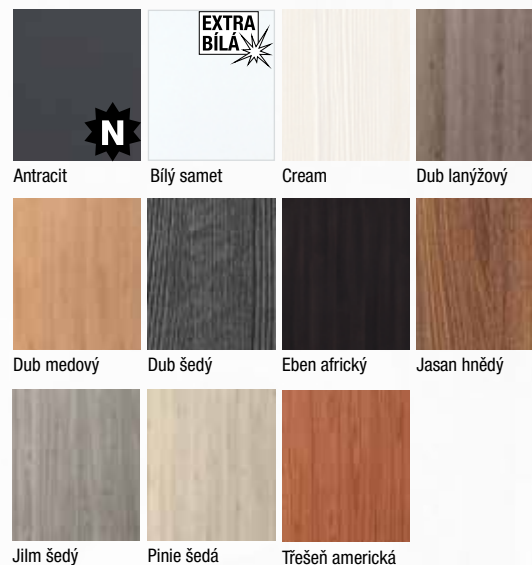

Laminát plus