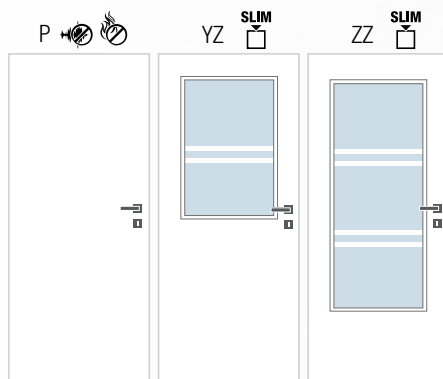

Dveře a obložkovou zárubeň je možné lakovat do nabízených barev dle vzorníku RAL.

Provedení

- jednokřídlé/dvoukřídlé
- otočné/posuvné
- dveře s falcem/bezfalcové
- plné dveře v provedení protihlukovém a protipožárním

Konstrukce

- masivní (smrkový) dveřní rám s voštinovou výplní
- **standardní sklo:** matelux (mléčné sklo), float čirý, kůra čirá, činčila čirá, crepi čiré, za příplatek možno i jiné druhy skel

Rozměry

- jednokřídlé 60–90/197,
- dvoukřídlé 125–185/197
- dostupné také vysoké dveře v. 210
- možno vyrobit v atypickém rozměru

Lakované

Hladké RAL 9001 – Hladké krémově bílá