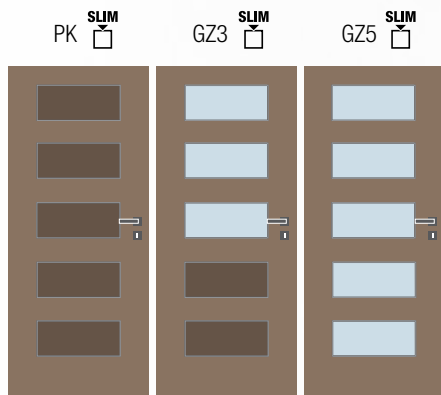

Nexis GZ5, laminát plus bílý samet, sklo altddeutsch čirý,
klika Gina • obložková zárubeň FABI S, dub bardolino

Nexis PK,
laminát olše,
klika Tipa • obložková zárubeň FABI S

Nexis

Další oblíbené dveře, jejichž poznávacím znamením je umístění pěti stejných obdélníkových rámečků pod sebou. Dveře mohou být prosklené nebo v plném provedení s vloženými dveřními kazetami. Lze také kombinovat prosklení s kazetami ve spodní části dveří.

Provedení

- jednokřídlé/dvoukřídlé
- otočné/posuvné
- dveře s falcem/bezfalcové

Konstrukce

- masivní (smrkový) dveřní rám s voštinovou výplní, možno i děrovaná nebo plná DTD
- **standardní sklo:** matelux (mléčné sklo), float čirý, kůra čirá, činčila čirá, crepi čiré, za příplatek možno i jiné druhy skel