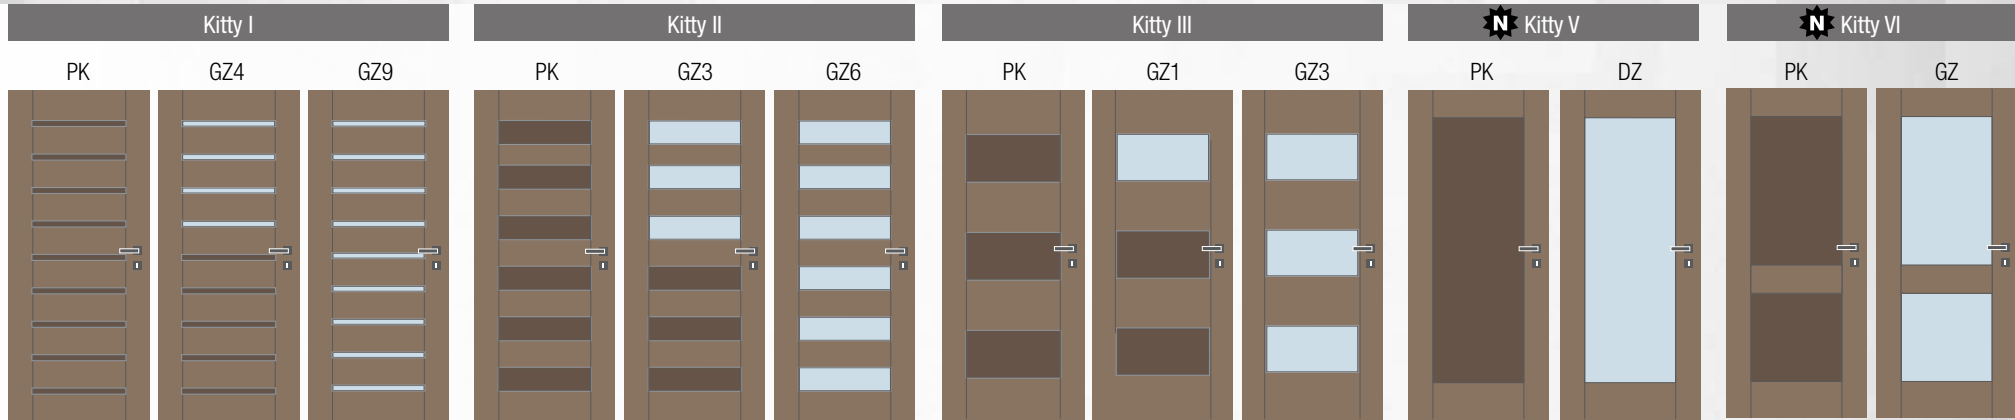

* Při realizaci zakázky od 20 000 Kč bez DPH (vč. montáže), jinak paušálně 500 Kč.

** Pro vybrané dveře a zárubně s povrchem laminát.

Kitty V DZ, pinie šedá, sklo matelux čirý,
klika Gina • obložková zárubeň FABI S

Kitty I PK,
laminát real dub tabákový,
klika Bremen HR – vulcan grey • obložková zárubeň FABI S

Kitty

Moderní rámové dveře s masivní konstrukcí bez zasklívacích nebo kazetových lišt. Jsou propracované do posledního detailu a nabízí velké množství variant. Představujeme třináct modelů v pěti typových řadách, které jsou rozděleny podle velikosti vnitřních frýzů a skel v konstrukci dveří.