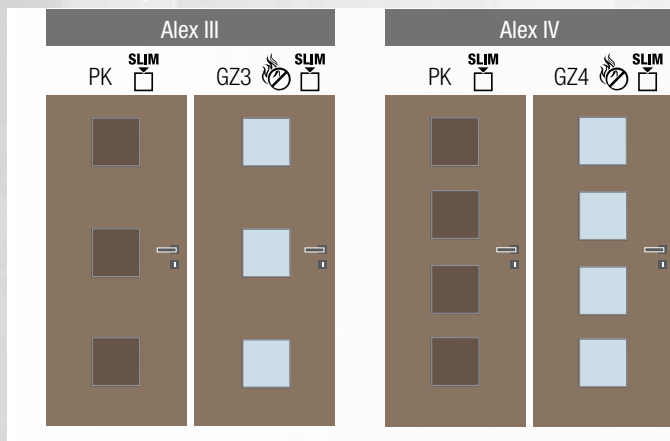

Provedení

- jednokřídlé/dvoukřídlé
- otočné/posuvné
- dveře s falcem/bezfalcové
- prosklené dveře v provedení protipožárním

Konstrukce

- masivní (smrkový) dveřní rám s voštinovou výplní, možno i děrovaná nebo plná DTD
- **standardní sklo:** matelux (mléčné sklo), float čirý, kůra čirá, činčila čirá, crepi čiré, za příplatek možno i jiné druhy skel

Rozměry

- jednokřídlé 60–90/197,
- dvoukřídlé 125–185/197
- dostupné také vysoké dveře v. 210
- možno vyrobit v atypickém rozměru