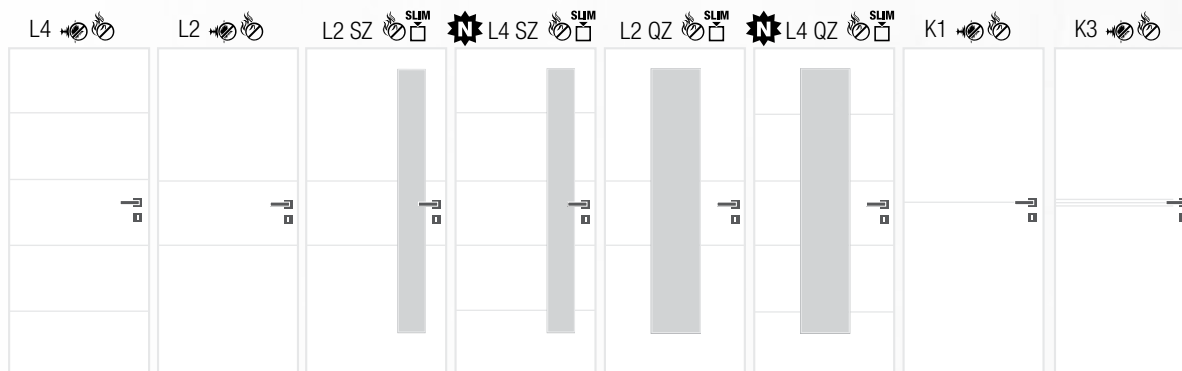

Linie Horizon