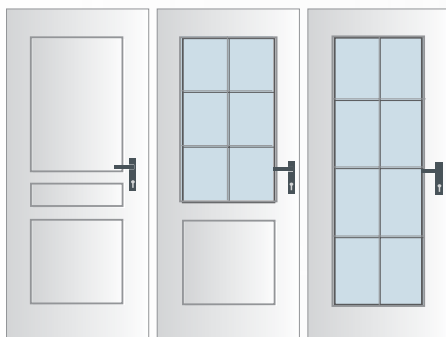

Dveře a obložkovou zárubeň je možné lakovat do nabízených barev dle vzorníku RAL.

P

BZ

EZ

Provedení

- jednokřídlé/dvoukřídlé
- otočné/posuvné
- dveře s falcem/bezfalcové

Konstrukce

- masivní (smrkový) dvevní rám s voštinovou výplní
- **standardní sklo:** float čirý, kůra čirá, činčila čirá, crepi čiré, za příplatek možno i jiné druhy skel

Rozměry

- jednokřídlé 60–90/197,
- dvoukřídlé 125–185/197
- dostupné také vysoké dveře v. 210
- možno vyrobit v omezeném atypickém rozměru

Lakované