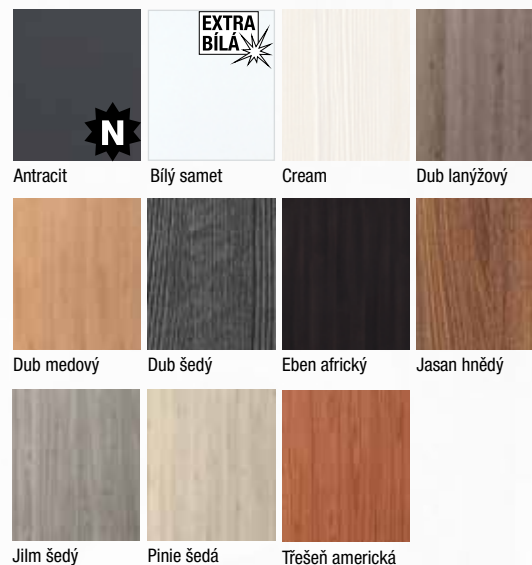

Laminát plus

Lam. real

* Tyto dekory nabízíme i v horizontálním (příčném) provedení. Pouze pro dveře standardní výšky.