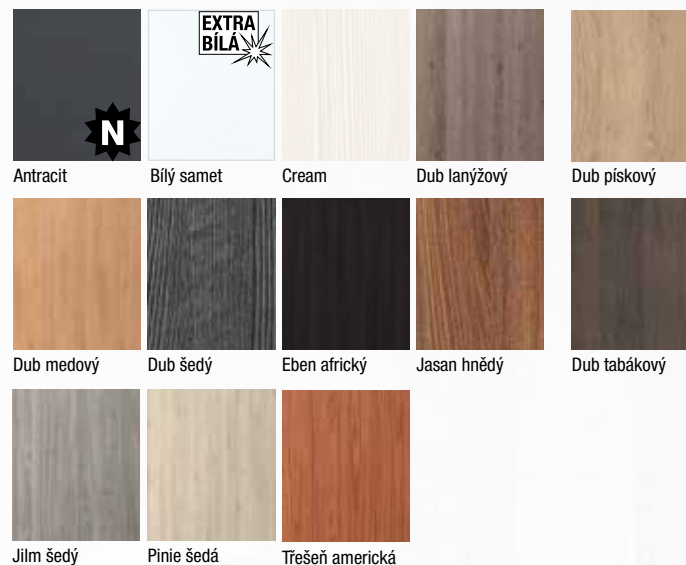

Laminát plus

Lam. real

Lakované**

Hladké

* Tyto dekory nabízíme i v horizontálním (příčném) provedení. Pouze pro dveře standardní výšky. ** Platí pouze pro prosklené modely bez plné kazety.