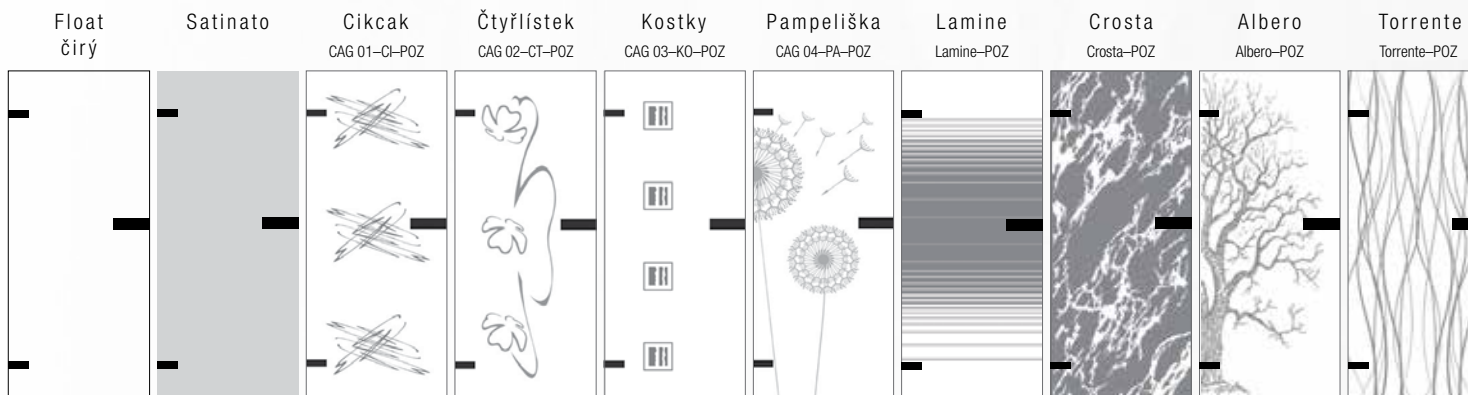

Konstrukce

- kalené sklo 8 mm (float čirý nebo satinato + pískovaný nebo gravírovaný motiv)
- pískované dekory, možno i jiný motiv včetně pískování vlastních grafických motivů
- pozitiv = grafika zobrazena pískováním
- negativ = grafika ponechána v provedení konkrétního skla, ostatní plocha pískovaná

Zárubeň FABI C

- zárubeň k celoskleněným dveřím je dostupná v provedení FABI CS, FABI CH, FABI CM a ve všech dekorech kromě povrchu Artemis
- celoskleněné dveře se dají umístit i do posuvných systémů do pouzdra nebo na stěnu

Novinka v úpravě vzhledu celoskleněných dveří – NANOTISK

Jedná se o nejnovější patentovanou technologii pro digitální potisk skla, která umožňuje vytisknout podle individuálního požadavku zákazníka jakoukoliv grafiku – fotografie, loga, texty apod. Povrch je odolný proti omaku, vodě, slunečnímu UV záření, teplotě do 300 °C a běžným čisticím prostředkům.

Celoskleněné stěny

Umí prostor dokonale fyzicky oddělit a zároveň ho opticky ponechat volný. Skla lze jakkoliv dekorovat a tím designově propojit s exteriérem i interiérem. Variant celoskleněných stěn pro funkční oddělení prostoru je velmi mnoho. Kombinovat lze všechny základní prvky: dveře, boční světlíky i nadsvětlíky.

Rozměry

- dostupné také vysoké dveře v. 210
- možno vyrobit rovněž v atypickém rozměru
- dvě cenové hladiny pro š. 60–70 cm a š. 80–90 cm