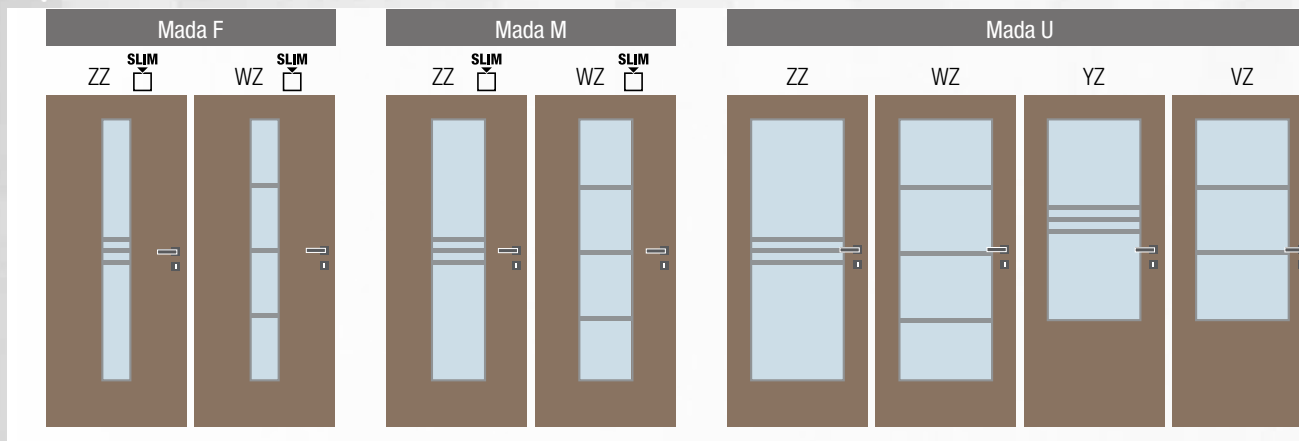

Rozměry

- jednokřídlé 60–90/197,
- dvoukřídlé 125–185/197
- **vysoké dveře v. 210 bez příplatku**
- možno vyrobit v atypickém rozměru

Laminát

Laminát plus

Lam. real

Dýha forte**

Lakované**

* Tyto dekory nabízíme i v horizontálním (příčném) provedení. Pouze pro dveře standardní výšky. ** Platí pro Fénix I, II a III - pouze prosklené modely bez plné kazety.

Mada F ZZ, laminát plus dub medový, sklo kůra čirá,
klíka Bremen • obložková zárubeň FABI S

Mada U YZ,
laminát šedý,

sklo pavé bílé, klíka Gina • obložková zárubeň FABI S

Mada

Osm modelů, u nichž lze vhodně kombinovat různé míry prosklení doplněného elegantní neobvykle širokou lištou v barvě dekoru dveří.

Provedení

- jednokřídlé/dvoukřídlé
- otočné/posuvné
- dveře s falcem/bezfalcové

Konstrukce

- masivní (smrkový) dveřní rám s voštinovou výplní
- **standardní sklo:** matelux (mléčné sklo), float čirý, kůra čirá, činčila čirá, crepi čiré, za příplatek možno i jiné druhy skel

Rozměry

- jednokřídlé 60–90/197, dvoukřídlé 125–185/197
- **vysoké dveře v. 210 bez příplatku**
- možno vyrobit v atypickém rozměru

Laminát

Laminát plus

Lam. real

Lakované

* Tyto dekory nabízíme i v horizontálním (příčném) provedení. Pouze pro dveře standardní výšky.