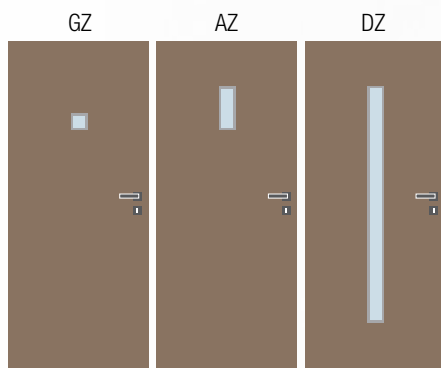

Provedení

- jednokřídle/dvoukřídle
- otočné/posuvné
- dveře s falcem/bezfalcové

Konstrukce

- masivní (smrkový) dveřní rám s děrovanou DTD výplní, možno i plná DTD
- **standardní sklo:** matelux (mléčné sklo)

Rozměry

- jednokřídle 60–90/197, dvoukřídle 125–185/197
- **vysoké dveře v. 210 bez příplatku**
- možno vyrobit v atypickém rozměru

Monté

Laminát horizontální