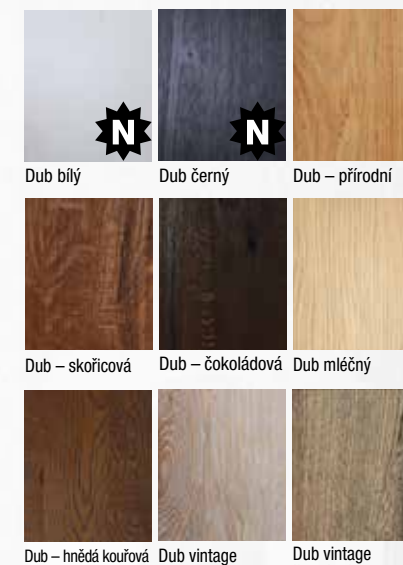

Dýha forte**