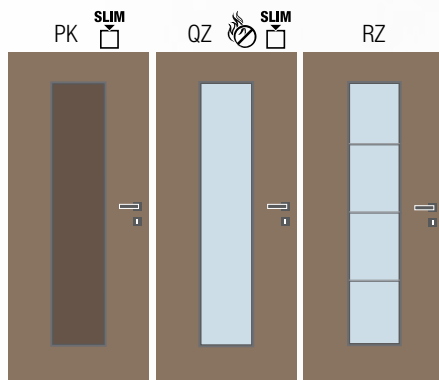

Prosklené dveře a obložkové zárubně lze vyrobit v nabízených barvách RAL.

Provedení

- jednokřídlé/dvoukřídlé
- otočné/posuvné
- dveře s falcem/bezfalcové
- prosklené dveře v provedení protipožárním

Konstrukce

- masivní (smrkový) dveřní rám s voštinovou výplní, možno i děrovaná nebo plná DTD
- **standardní sklo:** matelux (mléčné sklo), float čirý, kůra čirá, činčila čirá, crepi čiré, za příplatek možno i jiné druhy skel

Rozměry

- jednokřídlé 60–90/197,
- dvoukřídlé 125–185/197
- **vysoké dveře v. 210 bez příplatku**
- možno vyrobit v atypickém rozměru