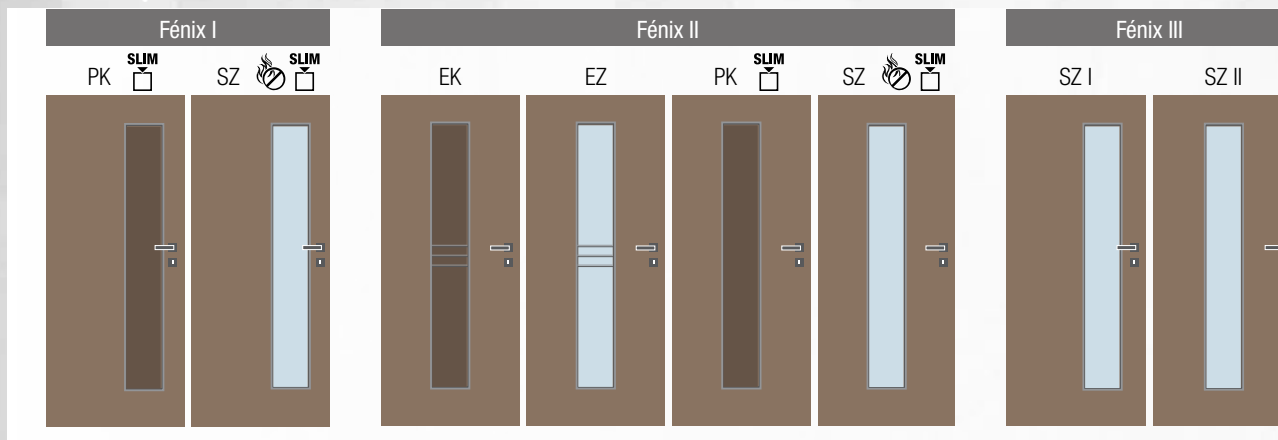

Hladké a Artemis dveře a obložkovou zárubeň je možné lakovat do nabízených barev dle vzorníku RAL.

Provedení

- jednokřídlé/dvoukřídlé
- otočné/posuvné
- dveře s falcem/bezfalcové
- prosklené dveře v provedení protipožárním

Konstrukce

- masivní (smrkový) dveřní rám s voštinovou výplní nebo děrovanou DTD, možno plná DTD
- **standardní sklo:** matelux (mléčné sklo), float čirý, kůra čirá, činčila čirá, crepi čiré, za příplatek možno i jiné druhy skel

Rozměry

- jednokřídlé 60–90/197,
- dvoukřídlé 125–185/197
- **vysoké dveře v. 210 bez příplatku**
- možno vyrobit v atypickém rozměru