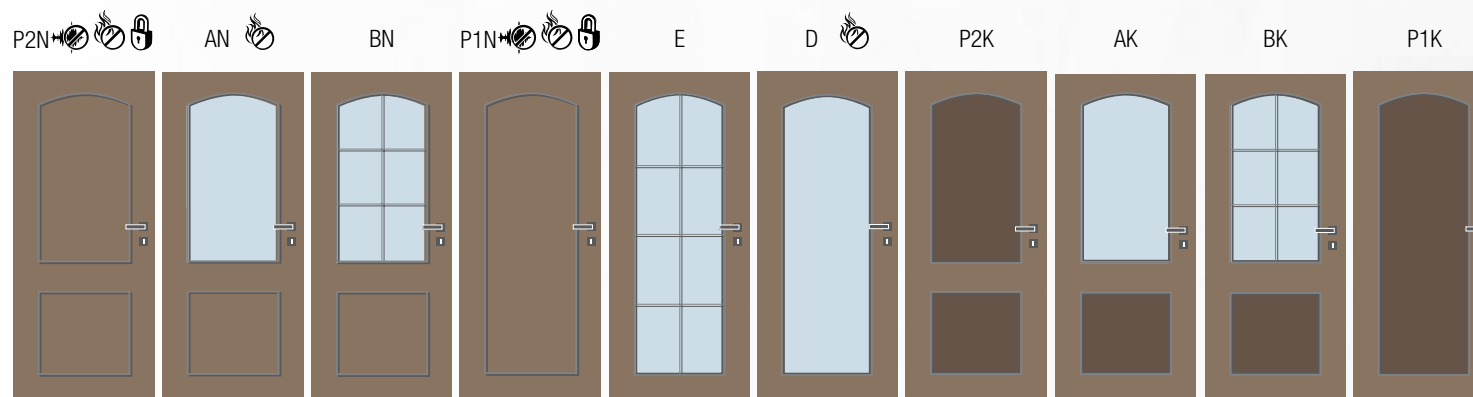

Dveře a obložkovou zárubeň je možné lakovat do nabízených barev dle vzorníku RAL.

Provedení

- jednokřídlé/dvoukřídlé
- otočné/posuvné
- dveře s falcem/bezfalcové
- plné dveře v provedení protihlukovém, protipožárním a bezpečnostním, prosklené dveře v provedení protipožárním

Konstrukce

- masivní (smrkový) dveřní rám s voštinovou výplní, možno i děrovaná nebo plná DTD
- **standardní sklo:** matelux (mléčné sklo), float čirý, kůra čirá, činčila čirá, crepi čiré, za příplatek možno i jiné druhy skel

Rozměry

- jednokřídlé 60–90/197,
- dvoukřídlé 125–185/197
- dostupné také vysoké dveře v. 210
- možno vyrobit v atypickém rozměru