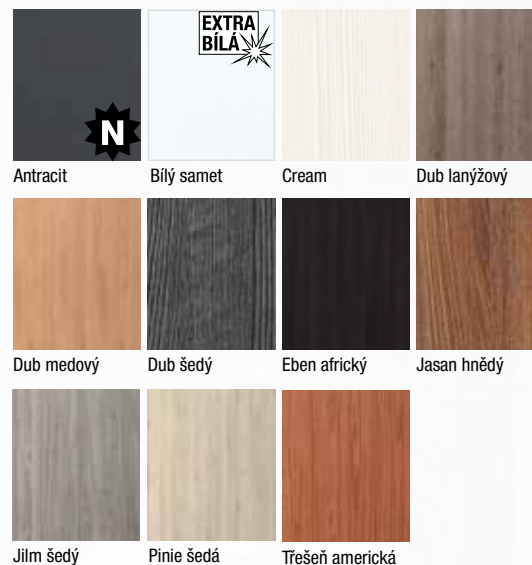

Laminát plus

Lam. real

Lakované

* Tyto dekory nabízíme i v horizontálním (příčném) provedení. Pouze pro dveře standardní výšky.