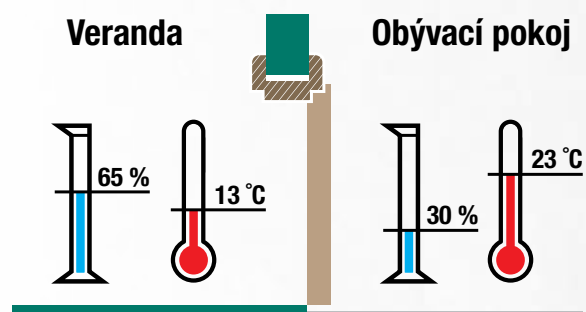

Stupeň Klima AL II

- Je určen pro střední rozdílnost klimatických podmínek (např. v chodbách nebo koupelnách).
- Zajišťuje odolnost vůči teplotním rozdílům do 10 °C a rozdílům v relativní vlhkosti do 35 %.
- Součástí konstrukce dveří je hliníková fólie, proto je toto provedení možné jen u plných dveří.
- Vyrábíme v povrchových úpravách laminát, laminát reliéf a lakované hladké.
- Takto upravené dveře není možné osadit do zárubně, která je obkladem původní kovové zárubně.
- Za příplatek.