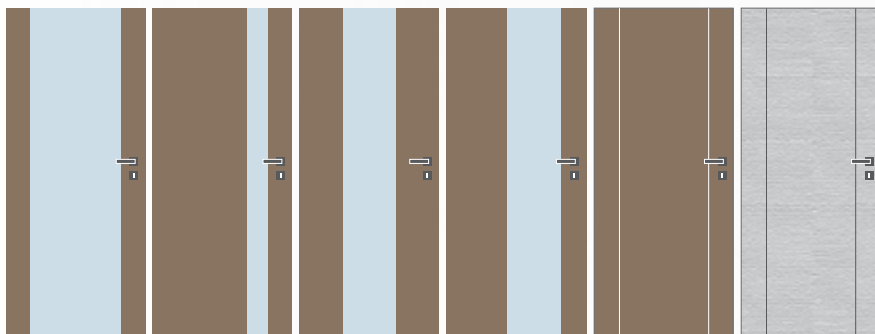

Hladké a Artemis dveře a obložkovou zárubeň je možné lakovat do nabízených barev dle vzorníku RAL.

I II III IV V – laminát V – lakované

Provedení

- jednokřídlé/dvoukřídlé
- otočné/posuvné
- dveře s falcem/bezfalcové

Konstrukce

- kombinace masivních bočních rámsů s dveřní výplní, výplň Artemis nebo laminát (u plných dveří Triumf V)
- **standardní sklo:** bezpečnostní sklo tl. 8 mm (4.4.2), connex čirý a mléčný, mastercarre čirý nebo pískovaný motiv, možno i jiné druhy skel vč. barevných

Rozměry

- jednokřídlé 60–90/197, dvoukřídlé 125–185/197
- dostupné také vysoké dveře v. 210
- možno vyrobit v atypickém rozměru