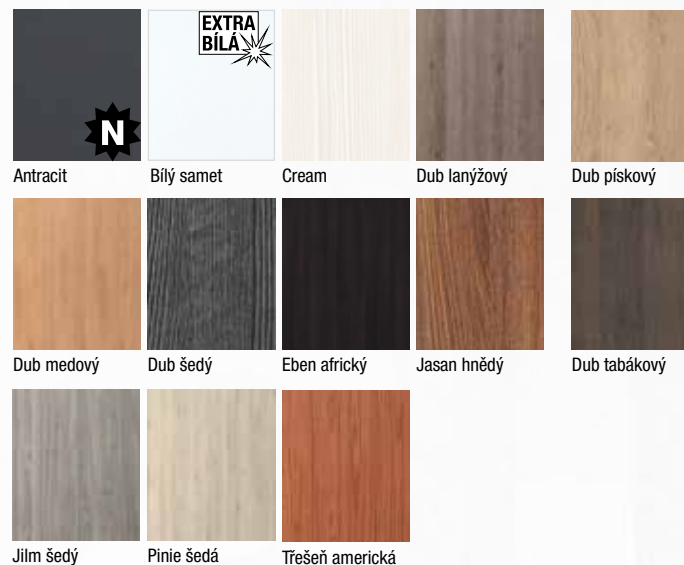

Laminát plus

Lam. real

* Tyto dekory nabízíme i v horizontálním (příčném) provedení. Pouze pro dveře standardní výšky.