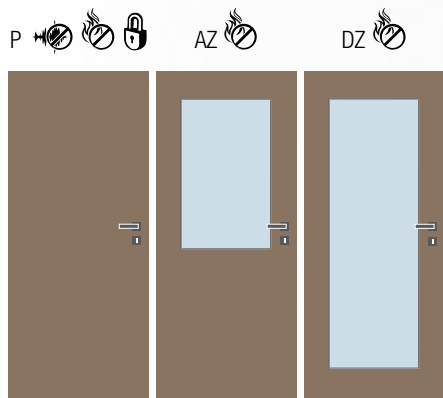

Dveře a obložkovou zárubeň je možné lakovat do nabízených barev dle vzorníku RAL.

Provedení

- jednokřídlé/dvoukřídlé
- otočné/posuvné
- dveře s falcem/bezfalcové
- plné i prosklené dveře v provedení protipožárním, protihlukovém a bezpečnostním

Konstrukce

- masivní (smrkový) dveřní rám s voštinovou výplní, možno i děrovaná nebo plná DTD
- **standardní sklo:** float čirý, kůra čirá, činčila čirá, crepi čiré, za příplatek možno i jiné druhy skel

Rozměry

- jednokřídlé 60–90/197, dvoukřídlé 125–185/197
- **vysoké dveře v. 210 bez příplatku**
- možno vyrobit v atypickém rozměru