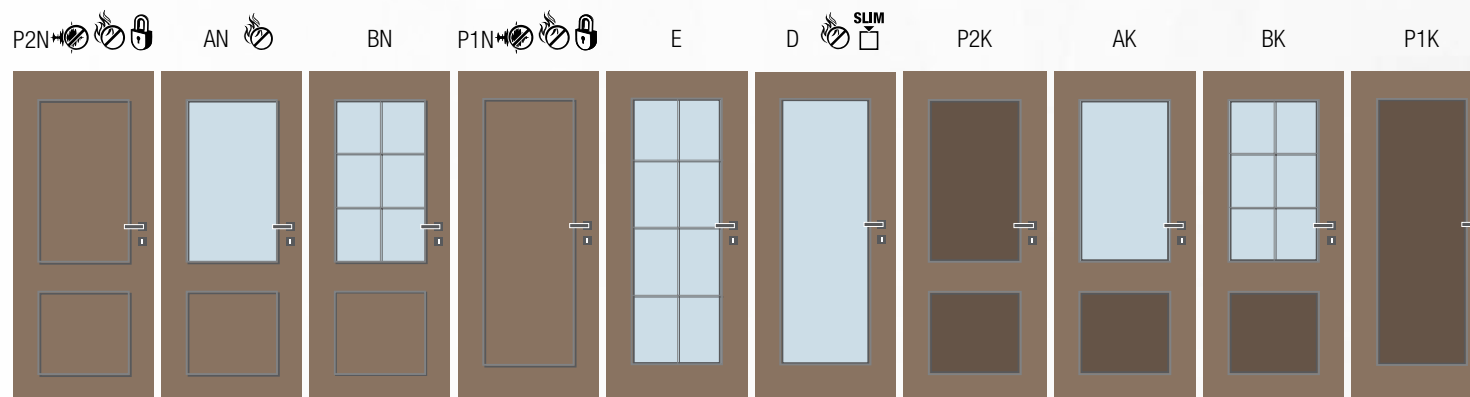

Provedení

- jednokřídlé/dvoukřídlé
- otočné/posuvné
- dveře s falcem/bezfalcové
- plné dveře v provedení protihlukovém, protipožárním a bezpečnostním, prosklené dveře v provedení protipožárním

Konstrukce

- masivní (smrkový) dveřní rám s voštinovou výplní, možno i děrovaná nebo plná DTD
- **standardní sklo:** matelux (mléčné sklo), float čirý, kůra čirá, činčila čirá, crepi čiré, za příplatek možno i jiné druhy skel

Rozměry

- jednokřídlé 60–90/197,
- dvoukřídlé 125–185/197
- dostupné také vysoké dveře v. 210
- možno vyrobit v atypickém rozměru