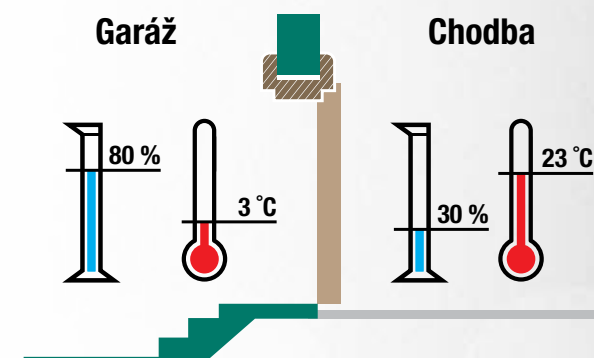

Stupeň Klima AL III

- Je doporučován tam, kde dveře oddělují vytápěný a nevytápěný prostor (např. garáže, sklepy, suterény, schodiště či půdy).
- Odolá rozdílu teploty do 20 °C a relativní vlhkosti zhruba do 50 %.
- Součástí konstrukce dveří je hliníková fólie, proto je toto provedení možné jen u plných dveří.
- Vyrábíme v povrchových úpravách laminát, laminát reliéf a lakované hladké.
- Za příplatek.