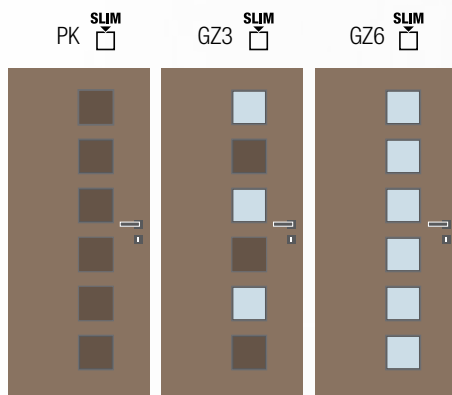

Hravý a harmonický model interiérových dverí, kde hlavní roli hrají malé čtvercové rámečky umístěné pod sebou v ploše dverí u kliky. Vnitřní rozměr rámečku je cca 15 x 15 cm.

Provedení

- jednokřídle/dvoukřídle
- otočné/posuvné
- dveře s falcem/bezfalcové