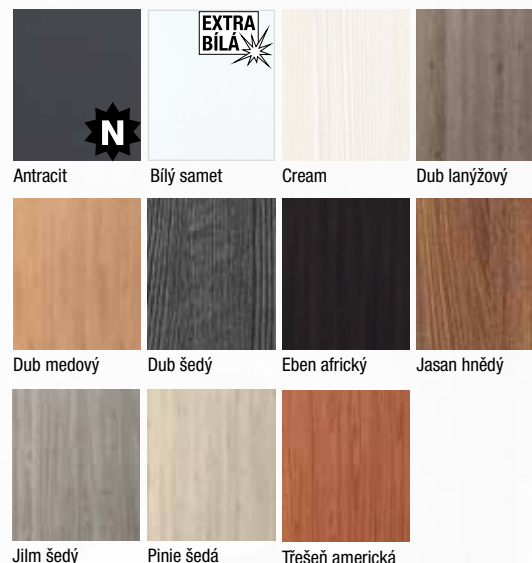

Laminát plus