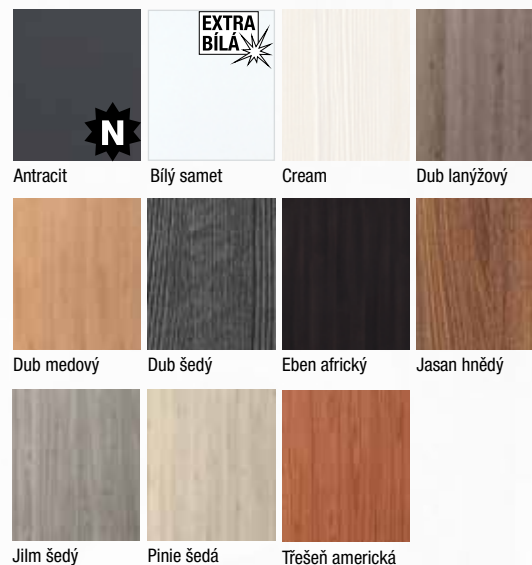

Laminát plus

Lam. real

* Tyto dekory nabízíme i v horizontálním (příčném) provedení. Pouze pro dveře standardní výšky.