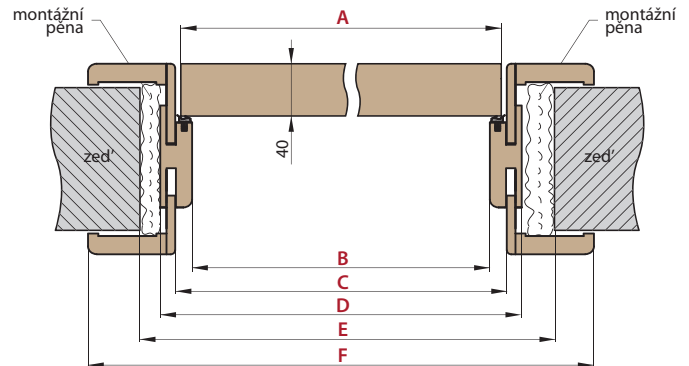

NÁKRES OBLOŽKOVÉ ZÁRUBNĚ

ŠÍŘKA	A	B	C	D	E	F
„60”	644	629	651	673	730±20	771*/ 811**
„70”	744	729	751	773	830±20	871*/ 911**
„80”	844	829	851	873	930±20	971*/ 1011**
„90”	944	929	951	973	1030±20	1071*/ 1111**
„100”	1044	1029	1051	1073	1130±20	1171*/ 1211**