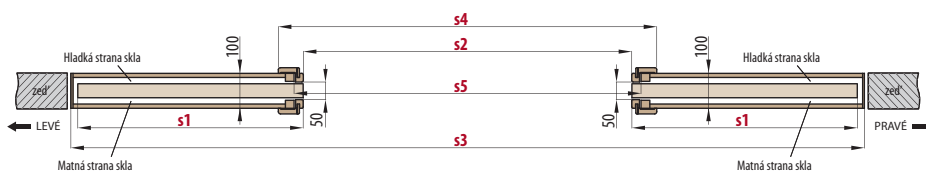

POSUVNÉ DVEŘE DVOUKŘÍDLÉ

DO STAVEBNÍHO POUZDRA

PD2P.100 (ukázka levých a pravých dveří)

- rozsah regulace zárubně 100-105 mm

V balení bez kartáčů kvůli tloušťce

PD2P.125 (ukázka levých a pravých dveří)

- rozsah regulace zárubně 125-130 mm