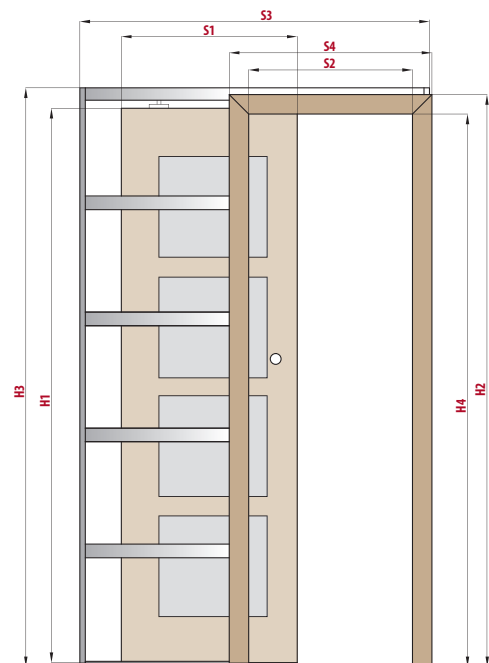

ZN1 jednostranné obložení dodatečné stěny pro PD1P.100 a PD1P.125

- rozsah regulace zárubní dodatečné stěny od 0-40, 40-60...340-360

POSUVNÉ DVEŘE DO STAVEBNÍHO POUZDRA

		„60”	„70”	„80”	„90”	„100”	2 x „60”	2 x „70”	2 x „80”	2 x „90”
s1	Šířka dveří	644	744	844	944	1044	644	744	844	944
s2	Šířka ve světlosti zárubně	602	702	802	902	1002	1250	1450	1650	1850
s3	Šířka otvoru pro pouzdro	1330/1370	1530/1570	1730/1770	1930/1970	2130/2170	2595/2635	2995/3035	3395/3435	3795/3835
s4	Šířka pokrytí zárubně, krycí lišta 6cm / 8cm	744/784	844/884	944/984	1044/1084	1144/1184	1344/1384	1544/1584	1744/1784	1944/1984
s5	Šířka otvoru pro zárubeň	655	755	855	955	1055	1303	1503	1703	1903
h1	Výška dveří	1983	1983	1983	1983	1983	1983	1983	1983	1983
h2	Výška pokrytí zárubně, krycí lišta 6cm / 8cm	2042/2062	2042/2062	2042/2062	2042/2062	2042/2062	2042/2062	2042/2062	2042/2062	2042/2062
h3	Výška otvoru pro pouzdro	2060/2080*	2060/2080*	2060/2080*	2060/2080*	2060/2080*	2060/2080*	2060/2080*	2060/2080*	2060/2080*
h4	Výška ve světlosti zárubně	1974	1974	1974	1974	1974	1974	1974	1974	1974