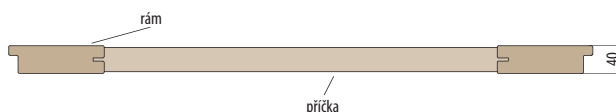

PROSKLENÍ

- tvrzené matné nebo čiré sklo v ceně dveří. Za příplatek: lepené bezpečnostní matné sklo VSG

DOSTUPNÉ PŘÍČKY

POSUVNÉ DVEŘE NA STĚNU

POSUVNÉ DVEŘE DO POUZDRA

DVOUKŘÍDLÉ DVEŘE

BEZFALCOVÉ DVEŘE

DOSTUPNÉ ŠÍŘKY KŘÍDEL

60 70 80 90 100

FALCOVÉ PŘÍČKY

LAURENTIE

RÁMOVÉ DVEŘE STILE

LAURENTIE 1

KONSTRUKCE

- křídlo vyrobené v rámové technologii STILE
- masivní 14 cm dřevěný rám
- pevný kolíkový spoj a na perodrážku- zvýšená pevnost dveří
- estetické zasklení bez použití rámečku přidává dveřím luxusní vzhled
- mírně zaoblené hrany dveří, na hraně nejsou žádné spoje, což přispívá k delší životnosti dveří
- povrchová úprava: CPL LAMINÁT se zvýšenou odolností nebo strukturovaný velice odolný povrch PREMIUM
- velmi široká spodní a horní příčka
- možnost objednání dveří výšších o 4,5cm včetně zárubní s příplatkem 100,-