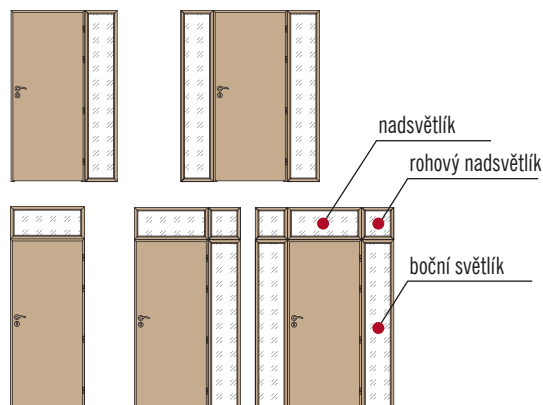

NADSVĚTLÍK PRO DVOUKŘÍDLÉ DVEŘE												
VÝŠKA	ZÁRUBEŇ	ŠÍŘKA										
		„90”	„100”	„110”	„120”	„130”	„140”	„150”	„160”	„170”	„180”	„190”
„30”	obložková	2900,-	3100,-	3300,-	3500,-	3700,-	3900,-	4100,-	4300,-	4500,-	4700,-	4900,-
	rámová	2200,-	2400,-	2600,-	2800,-	3000,-	3200,-	3400,-	3600,-	3800,-	4000,-	4200,-
„40”	obložková	3100,-	3300,-	3500,-	3700,-	3900,-	4100,-	4300,-	4500,-	4700,-	4900,-	5100,-
	rámová	2400,-	2600,-	2800,-	3000,-	3200,-	3400,-	3600,-	3800,-	4000,-	4200,-	4400,-
„50”	obložková	3300,-	3500,-	3700,-	3900,-	4100,-	4300,-	4500,-	4700,-	4900,-	5100,-	5300,-
	rámová	2600,-	2800,-	3000,-	3200,-	3400,-	3600,-	3800,-	4000,-	4200,-	4400,-	4600,-
„60”	obložková	3500,-	3700,-	3900,-	4100,-	4300,-	4500,-	4700,-	4900,-	5100,-	5300,-	5500,-
	rámová	2800,-	3000,-	3200,-	3400,-	3600,-	3800,-	4000,-	4200,-	4400,-	4600,-	4800,-

TYPY SVĚTLÍKŮ

- PRO RÁMOVOU ZÁRUBEŇ
- PRO JEDNOKŘÍDLÉ DVEŘE
- PRO OBLOŽKOVOU ZÁRUBEŇ
- PRO DVOUKŘÍDLÉ DVEŘE

PROVEDENÍ SVĚTLÍKŮ

JEDNOKŘÍDLÉ DVEŘE

s nadsvětlíkem, bočním světlíkem a rohovým nadsvětlíkem