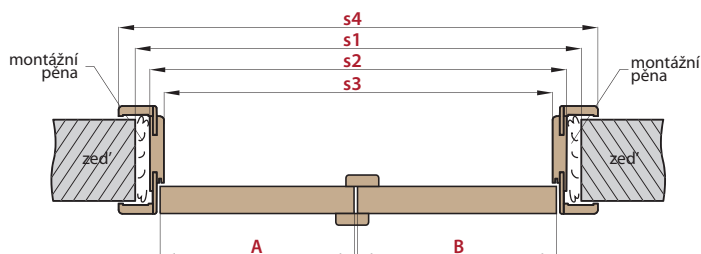

DVOUKŘÍDLÉ DVEŘE BEZFALCOVÉ

ERKADO

■ DVOUKŘÍDLÉ DVEŘE BEZFALCOVÉ VČETNĚ OBLOŽKOVÉ ZÁRUBNĚ

OBLOŽKOVÉ ZÁRUBNĚ	DVOUKŘÍDLÉ DVEŘE BEZFALCOVÉ									
	„90”	„100”	„110”	„120”	„130”	„140”	„150”	„160”	„170”	„180”
A+B Šířka křídla	988	1088	1188	1288	1388	1488	1588	1688	1788	1888
s1 Doporučená šířka otvoru, ±1cm	1070	1170	1270	1370	1470	1570	1670	1770	1870	1970
s2 Vnitřní šířka zárubně	1021	1121	1221	1321	1421	1521	1621	1721	1821	1921
s3 Šířka ve světlosti zárubně	977	1077	1177	1277	1377	1477	1577	1677	1777	1877
s4 Šířka pokrytí zárubně, krycí lišta 6cm / 8cm	1119/ 1159	1219/ 1259	1319/ 1359	1419/ 1459	1519/ 1559	1619/ 1659	1719/ 1759	1819/ 1859	1919/ 1959	2019/ 2059
h1 Výška dveří	1983	1983	1983	1983	1983	1983	1983	1983	1983	1983
h2 Doporučená výška otvoru, ±1cm	2030	2030	2030	2030	2030	2030	2030	2030	2030	2030
h3 Vnitřní výška zárubně	2006	2006	2006	2006	2006	2006	2006	2006	2006	2006
h4 Výška ve světlosti zárubně	1984	1984	1984	1984	1984	1984	1984	1984	1984	1984
h5 Výška pokrytí zárubně, krycí lišta 6cm / 8cm	2055/ 2075	2055/ 2075	2055/ 2075	2055/ 2075	2055/ 2075	2055/ 2075	2055/ 2075	2055/ 2075	2055/ 2075	2055/ 2075

DVOUKŘÍDLÉ DVEŘE