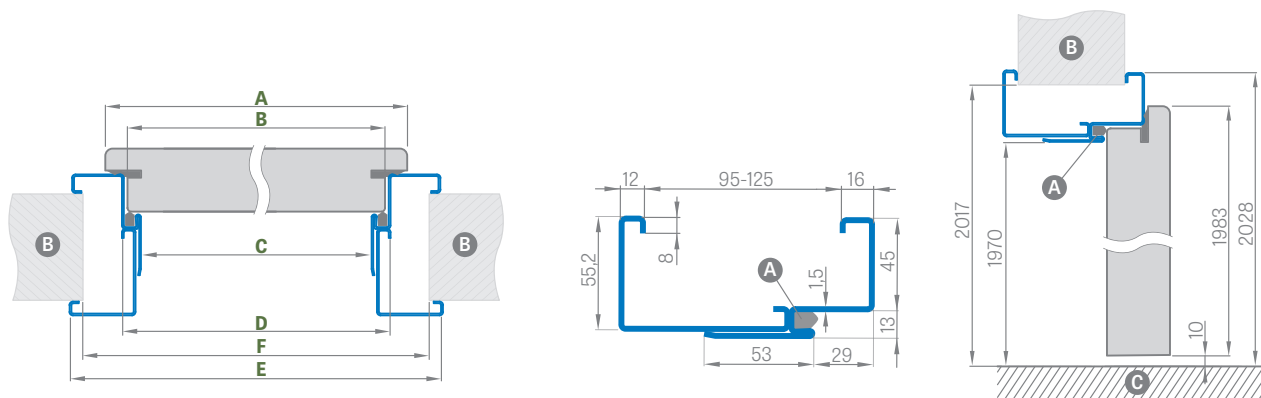

OCELOVÉ ZÁRUBNĚ

KE DVEŘÍM HERSE

■ **REGULOVANÁ OCELOVÁ ZÁRUBEŇ HERSE** odstín RAL 9010, 9016, 8003, 8017, 7016, 7047, 1001

Zárubeň má připravené otvory pro 1 nebo 2 tříbodové zámky. Montáž na čistou podlahu

Šířka dveří	A	B	C	D	E	F
„80“	844	817	801	827	917	895
„90“	944	917	901	927	1017	995

Rozsah regulace min.-max. (mm)	CENA
95-125	3800,-
125-155	4000,-
155-185	4400,-
185-215	4800,-
215-245	5200,-
245-275	5600,-
275-305	6000,-

■ **STANDARDNÍ OCELOVÁ ZÁRUBEŇ HERSE**

odstín RAL 9010, 9016, 8003, 8017, 7016, 7047, 1001

■ cena 2500,-