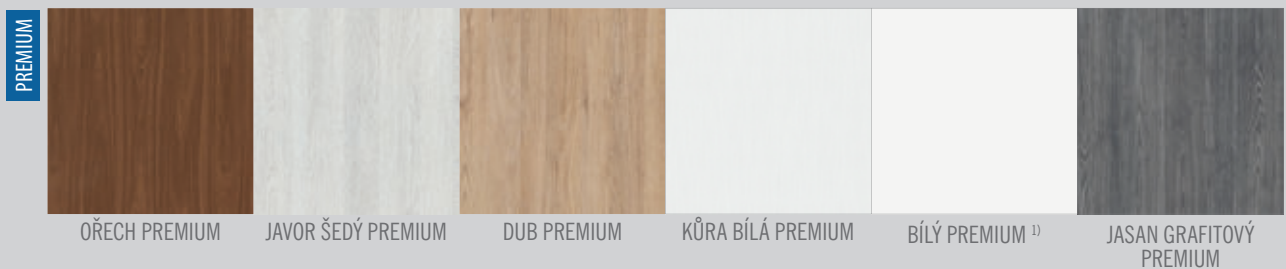

STILE RÁMOVÉ DVEŘE

POVRCHOVÉ ÚPRAVY ŘADY **STILE**:

**RÁMOVÉ DVEŘE
STILE**

¹⁾ BÍLÝ imituje hladký malovaný povrch

STILE RÁMOVÉ DVEŘE

■ VÝHODY KONSTRUKCE

Masivní 14 cm rám

Tvrzené matné nebo čiré sklo v ceně dveří