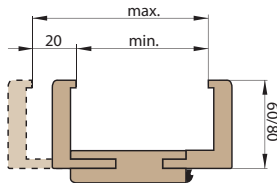

■ ROZSAH REGULACE krycí lišta 6cm / 8cm