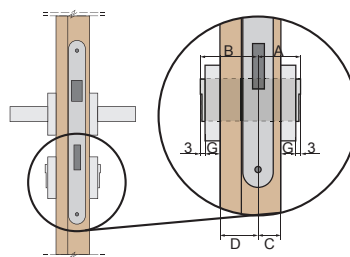

PADACÍ PRAH

KOVÁNÍ

ZÁMKY

ZÁMEK NA DOZIK-
KÝ KLÍČ

ZÁMEK WC

ZÁMEK NA
CYLINDRICKOU
VLOŽKU

ZÁMEK
ÚSPORNÝ

VÝBĚR CYLINDRICKÉ VLOŽKY PRO INTERIÉROVÉ DVEŘE