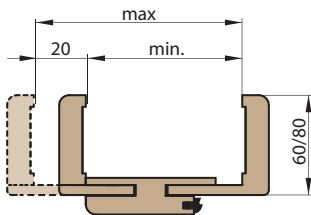

ROZSAH REGULACE ZÁRUBNĚ nad 80-95 mm krycí lišta 6cm / 8cm