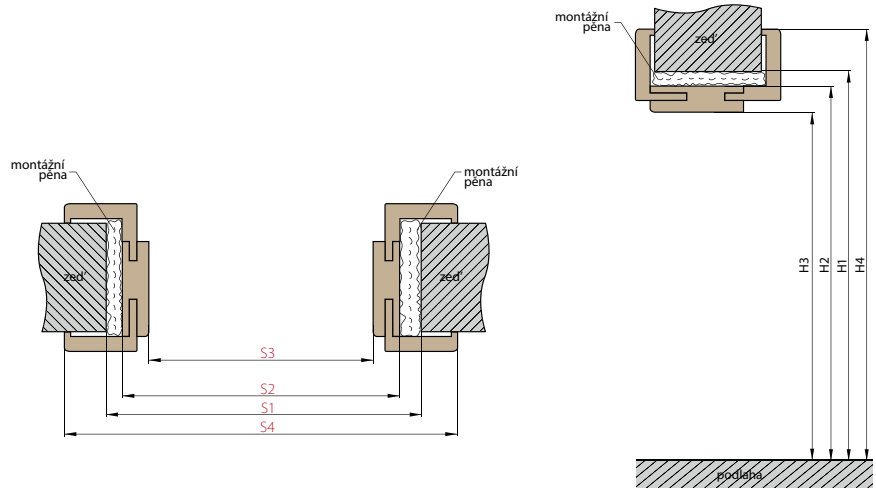

OBLOŽKOVÁ ZÁRUBEŇ TYPU TUNEL (SLEPÁ, PRŮCHOZÍ)

■ Cena zárubně typu tunel je stejná jako cena obložkové zárubně pro falcové dveře.

Zárubeň typu tunel nebo slepá, průchozí zárubeň je obložková zárubeň bez kování a těsnění (mimo OKZ). Může být instalována ve dveřních otvorech jako ochrana rohů stěn, avšak nejčastěji se používá za estetickým účelem – jako dekorace interiéru. Obložkové zárubně typu tunel se používají také v posuvných dveřích ERKADO. Pro posuvné dveře je třeba objednat tunel standardní, ne pro bezfalcové dveře!

		OBLOŽKOVÁ ZÁRUBEŇ TYPU TUNEL STANDARDNÍ													
		„60“	„70“	„80“	„90“	„100“	„110“	„120“	„130“	„140“	„150“	„160“	„170“	„180“	„190“
S1	Doporučená šířka otvoru, ±2cm	700	800	900	1000	1100	1200	1300	1400	1500	1600	1700	1800	1900	2000
S2	Vnitřní šířka zárubně	648	748	848	948	1048	1148	1248	1348	1448	1548	1648	1748	1848	1948
S3	Šířka ve světlosti zárubně	604	704	804	904	1004	1104	1204	1304	1404	1504	1604	1704	1804	1904
S4	Šířka pokrytí zárubně, krycí lišta 6cm / 8cm	746/786	846/886	946/986	1046/1086	1146/1186	1246/1286	1346/1386	1446/1486	1546/1586	1646/1686	1746/1786	1846/1846	1946/1986	2046/2086
H1	Doporučená výška otvoru, ±2cm	2020	2020	2020	2020	2020	2020	2020	2020	2020	2020	2020	2020	2020	2020
H2	Vnitřní výška zárubně	1993	1993	1993	1993	1993	1993	1993	1993	1993	1993	1993	1993	1993	1993
H3	Výška ve světlosti zárubně	1971	1971	1971	1971	1971	1971	1971	1971	1971	1971	1971	1971	1971	1971
H4	Výška pokrytí zárubně, krycí lišta 6cm / 8cm	2042/2062	2042/2062	2042/2062	2042/2062	2042/2062	2042/2062	2042/2062	2042/2062	2042/2062	2042/2062	2042/2062	2042/2062	2042/2062	2042/2062

		OBLOŽKOVÁ ZÁRUBEŇ TYPU TUNEL PRO BEZFALCOVÉ DVEŘE													
		„60“	„70“	„80“	„90“	„100“	„110“	„120“	„130“	„140“	„150“	„160“	„170“	„180“	
S1	Doporučená šířka otvoru, ±2cm	730	830	930	1030	1130	1230	3030	1430	1530	1630	1730	1830	1930	
S2	Vnitřní šířka zárubně	673	773	873	973	1073	1173	1273	1373	1473	1573	1673	1773	1873	
S3	Šířka ve světlosti zárubně	629	729	829	929	1029	1129	1229	1329	1429	1529	1629	1729	1829	
S4	Šířka pokrytí zárubně, krycí lišta 6cm / 8cm	771/811	871/911	971/1011	1071/1111	1171/1211	1271/1311	1371/1411	1471/1511	1571/1611	1671/1711	1771/1811	1871/1911	1971/2011	
H1	Doporučená výška otvoru, ±2cm	2030	2030	2030	2030	2030	2030	2030	2030	2030	2030	2030	2030	2030	
H2	Vnitřní výška zárubně	2006	2006	2006	2006	2006	2006	2006	2006	2006	2006	2006	2006	2006	
H3	Výška ve světlosti zárubně	1984	1984	1984	1984	1984	1984	1984	1984	1984	1984	1984	1984	1984	
H4	Výška pokrytí zárubně, krycí lišta 6cm / 8cm	2055/2075	2055/2075	2055/2075	2055/2075	2055/2075	2055/2075	2055/2075	2055/2075	2055/2075	2055/2075	2055/2075	2055/2075	2055/2075	

■ **PODLAHOVÁ LIŠTA**
PODLAHOVÁ LIŠTA 2,4 bm
BILÝ GREKO, OŘECH GREKO, BILÝ FINISH a vše odstíny PREMIUM,
180,-