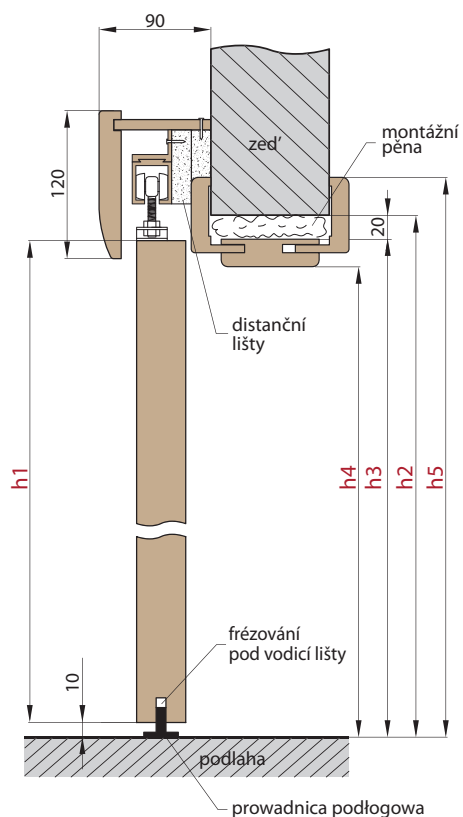

PD2S (ukázka levých a pravých dveří)