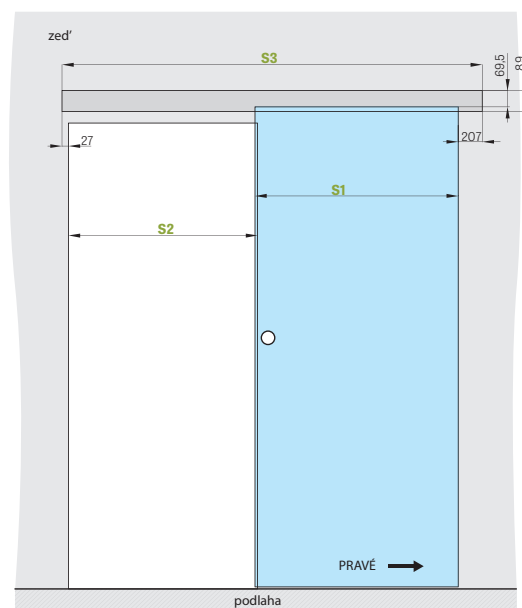

POSUVNÉ DVEŘE

Posuvný systém na stěnu pro skleněné dveře s hliníkovou a garnýží ve stříbrné barvě. Systém je kompletní a je určen pro začištěný průchozí otvor, nelze ho doplnit zárubní - tunelem. V systému jsou dostupné všechny skleněné modely GRAF.

Kompletní systém se skládá z garnýže SYSTÉM GRAF + křídlo SYSTÉM GRAF + mušle + tichý doraz na jednu stranu.

Možnost objednání dveří vyšších o 4,5 cm s příplatkem 50,-

Posuvný systém na stěnu pro SKLENĚNÉ DVEŘE	3700,-
křídlo	
SYSTEM GRAF 8	3900,-
SYSTEM GRAF 9	3700,-
SYSTEM GRAF 1, 11, 17, 22, 26, 32, 35, 38	4500,-
SYSTEM GRAF 27, 28, 29	7800,-
oboustranné kulatá mušle, nerez	1250,-
šíře „90“	700,-
tichý doraz na jednu stranu	600,-

		POSUVNÉ DVEŘE NA STĚNU - SKLENĚNÉ DVEŘE GRAF			
		„60“	„70“	„80“	„90“
S1	Šířka křídla	662	762	862	962
S2	Šířka otvoru	602	702	802	902
S3	Delka garnýže	1500	1500	1800	2000
H1	Výška dveří	1989			
H2	Výška otvoru	max. 1973			
H3	Celková výška	2067