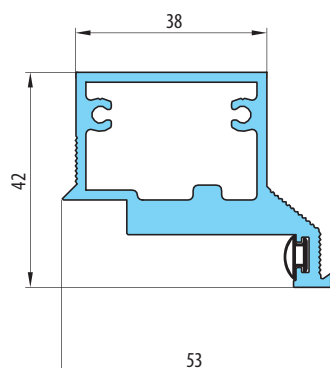

■ ŘEZ ZÁRUBNÍ