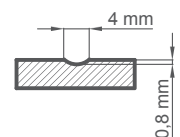

DOSTUPNÉ PŘÍSLUŠENSTVÍ

POSUVNÉ DVEŘE NA STĚNU

DVOUKŘÍDLÉ DVEŘE

BEZFALCOVÉ DVEŘE

DOSTUPNÉ ŠÍŘKY KŘÍDEL

60 70 80 90 100

BÍLÁ TITANOVÁ UV

BALDUR