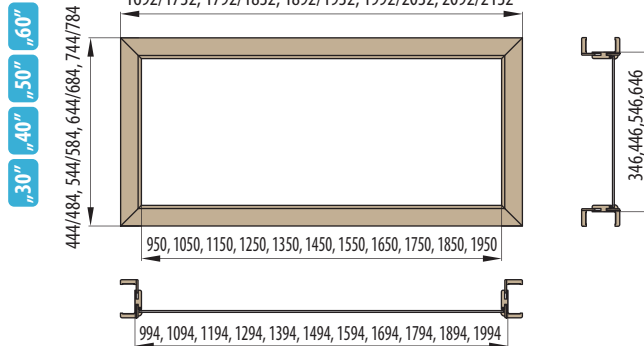

■ Nadsvětlik - obložková zárubeň pro dvoukřídlé dveře, krycí lišta 6cm / 8cm

„90“ „100“ „110“ „120“ „130“ „140“ „150“ „160“ „170“ „180“ „190“

1092/1132, 1192/1232, 1292/1332, 1392/1432, 1492/1532, 1592/1632, 1692/1732, 1792/1832, 1892/1932, 1992/2032, 2092/2132