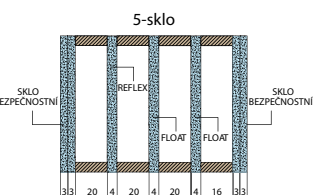

■ **Zárubeň**

- spojené masivní rámy borovice jsou pokryty dýhou z borovice, dubu nebo meranti

■ **Povrchová úprava**

- třívrstvé speciální hydrodynamické vodou ředitelné barvy podle palety barev ERKADO nebo RAL
- nerezové dekorační prvky pro modely: P42, P44, P46, P48, P57, P58, P60, P66, P68, P70, P81, P95, P97, P98, P99, P100, P101, P102, P103, P104, P105, P106,

Pozor: v ceně na venkovní stranu, vnitřní - za příplatek

■ **Rozměry**

- standardní rozměry: viz další stránky
- atypické rozměry za příplatek

■ **Standardní vybavení**

- 2 oddělené tříbodové zámky pro dveře tl. 72 mm (rozteč 72 mm), lištový tříbodový zámek na 1 vložku pro dveře tl. 82 mm (rozteč 72 mm) a tl. 102 mm (rozteč 92 mm)
- čtyři kusy 3D seřiditelných pantů
- hliníkový práh s termoizolační vložkou nebo dřevěný (šířka prahu 75 mm pro dveře tl. 72 mm a 120 mm pro dveře tl. 82 a 102 mm)

■ **Prosklení**

- **dveře tl. 72 a 82 mm:** bezpečnostní 3-sklo s úpravou REFLEX BRONZ pro všechny modely, mimo P42, P44, P48, P56, P57, P60, P66, P68, P70, kde je 4-sklo
- **dveře tl. 102 mm:** bezpečnostní 4-sklo s úpravou REFLEX BRONZ pro všechny modely, mimo P42, P44, P48, P56, P57, P60, P66, P68, P70, kde je 5-sklo