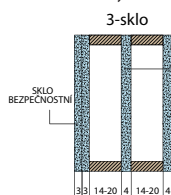

2 oddělené tříbodové zámky

■ **Zárubeň**

- spojené masivní rámy borovice jsou pokryty dýhou z borovice, dubu nebo meranti

■ **Povrchová úprava**

- třívrstvé speciální hydrodynamické vodou ředitelné barvy podle palety barev ERKADO nebo RAL
- nerezové dekorační prvky pro modely: P42, P44, P46, P48, P57, P58, P60, P66, P68, P70, P81, P95, P97, P98, P99, P100, P101, P102, P103, P104, P105, P106,

Pozor: v ceně na venkovní stranu, vnitřní - za příplatek

■ **Rozměry**

- standardní rozměry: viz další stránky
- atypické rozměry za příplatek

■ **Standardní vybavení**

- 2 oddělené tříbodové zámky pro dveře tl. 72 mm (rozteč 72 mm), lištový tříbodový zámek na 1 vložku pro dveře tl. 82 mm (rozteč 72 mm) a tl. 102 mm (rozteč 92 mm)
- čtyři kusy 3D seřiditelných pantů
- hliníkový práh s termoizolační vložkou nebo dřevěný (šířka prahu 75 mm pro dveře tl. 72 mm a 120 mm pro dveře tl. 82 a 102 mm)

■ **Prosklení**

- **dveře tl. 72 a 82 mm:** bezpečnostní 3-sklo s úpravou REFLEX BRONZ pro všechny modely, mimo P42, P44, P48, P56, P57, P60, P66, P68, P70, kde je 4-sklo
- **dveře tl. 102 mm:** bezpečnostní 4-sklo s úpravou REFLEX BRONZ pro všechny modely, mimo P42, P44, P48, P56, P57, P60, P66, P68, P70, kde je 5-sklo