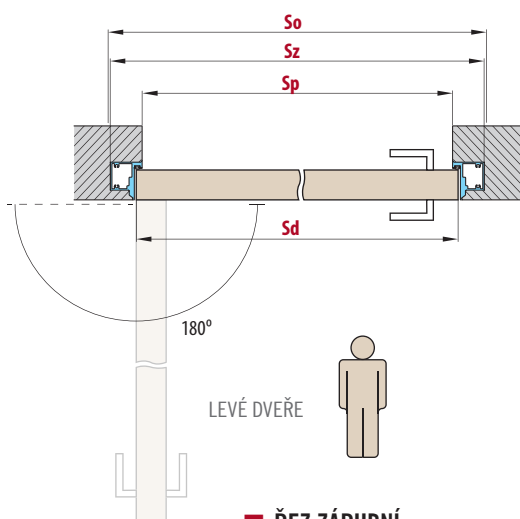

SKRYTÉ ZÁRUBNĚ

BEZOBLOŽKOVÉ DVEŘE

DVEŘE	2100,-
SKRYTÉ ZÁRUBNĚ HLINÍKOVÉ	5700,-

■ Standardní rozměry pro falcové dveře, otevírání zevnitř

Šířka dveří	Doporučená šířka otvoru	Vnitřní šířka zárubní	Šířka ve světlosti zárubní
Sd [mm]	So [mm]	Sz [mm]	Sp [mm]
644	724	714	629
744	824	814	729
844	924	914	829
944	1024	1014	929
1044	1124	1114	1029

Výška dveří	Doporučená výška otvoru	Vnitřní výška zárubní	Výška ve světlosti zárubní
Hd [mm]	Ho [mm]	Hz [mm]	Hp [mm]
1973	2022	2015	1973

■ ŘEZ ZÁRUBNÍ

■ OSAZENÍ DO SÁDKOKARTONOVÉ PŘÍČKY

■ OSAZENÍ DO ZDĚNÉ PŘÍČKY