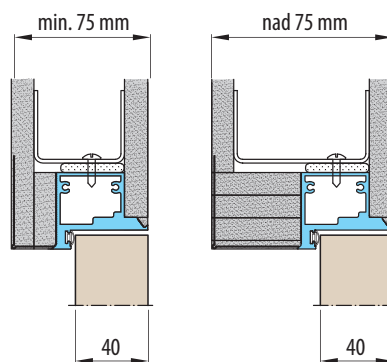

■ OSAZENÍ DO SÁDKOKARTONOVÉ PŘÍČKY