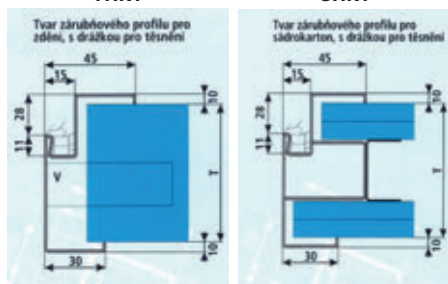

DVEŘE SE ZVÝŠENOU
ODOLNOSTÍ

EI 30 DP3

PROVEDENÍ OCELOVÉ ZÁRUBNĚ

YHKT

SHKT

T= 75, 100, 125, 150 mm

DOSTUPNÉ PROVEDENÍ

DVOUKŘÍDLÉ DVEŘE