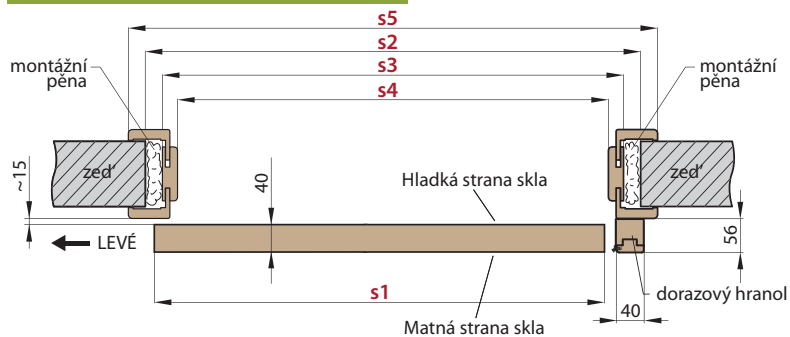

POSUVNÉ DVEŘE NA STĚNU

■ POSUVNÉ DVEŘE NA STĚNU VČETNĚ OBLOŽKOVÉ ZÁRUBNĚ

PD1S (ukázka levých dveří)