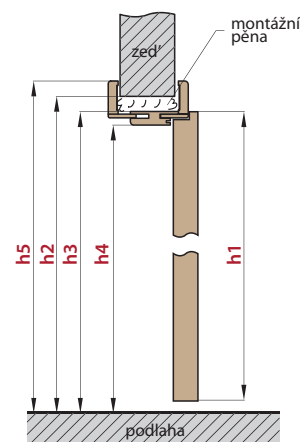

DVOUKŘÍDLÉ DVEŘE

■ DVOUKŘÍDLÉ DVEŘE VČETNĚ OBLOŽKOVÉ ZÁRUBNĚ