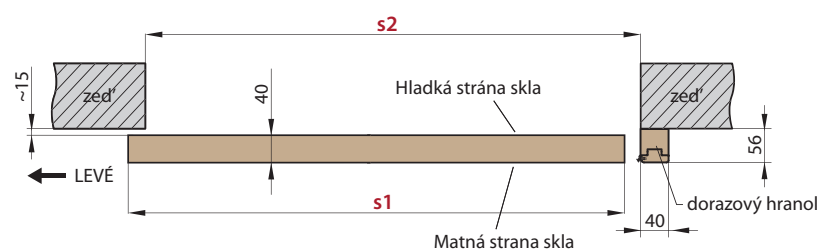

■ POSUVNÉ DVEŘE NA STĚNU BEZ OBLOŽKOVÉ ZÁRUBNĚ

PD1S (ukázka levých dveří)