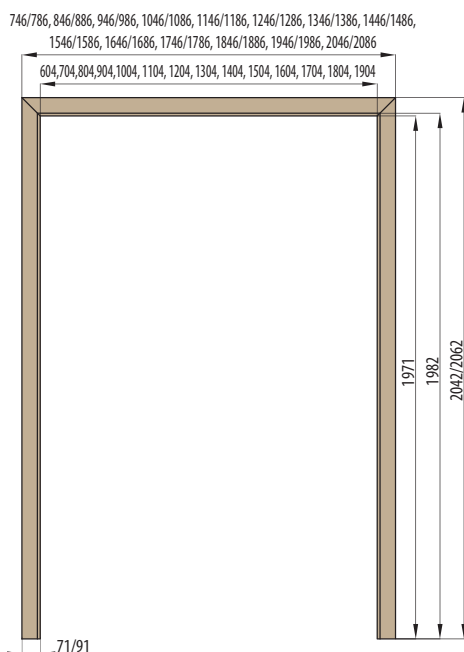

OBLOŽKOVÁ ZÁRUBEŇ TYPU TUNEL (SLEPÁ) krycí lišta 6cm / 8cm