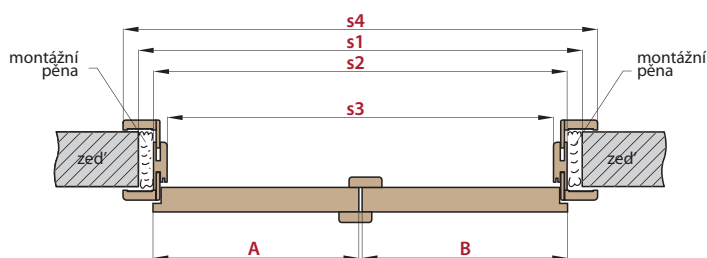

DVOUKŘÍDLÉ DVEŘE

■ DVOUKŘÍDLÉ DVEŘE VČETNĚ OBLOŽKOVÉ ZÁRUBNĚ