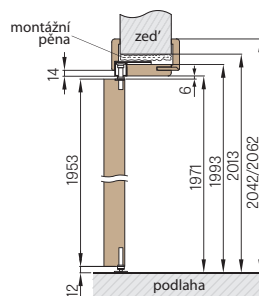

DVEŘE

3900,-

KONSTRUKCE

- křídlo vyrobené v deskové technologii STANDARD s povrchovou úpravou FINISH, 3D GREKO nebo PREMIUM
- obvodový rám včetně opláštění
- mezirámová výplň 'voština' nebo plná izolační výplň
- hrana dveří vyrobená v technologii STANDARD- hranatá hrana

KOVÁNÍ

- tři skryté panty mezi křídla
- skrytý sytem v horní a dolní části dveří
- zámek na dozický klíč, na cylindrickou vložku, WC zámek, úsporný zámek (jen klika)

PŘÍSLUŠENSTVÍ ZA PŘÍPLATEK

šířka křídla "100"	400,-
stabilizující výplň -plná deska	700,-

SKLÁDACÍ DVEŘE

ŠÍŘKA	A	B	C	E	F	G	H
„60“	641	614	604	648	688	746*/786**	152,5
„70“	741	714	704	748	788	846*/886**	202,5
„80“	841	814	804	848	888	946*/986**	252,5
„90“	941	914	904	948	988	1046*/1086**	302,5
„100“	1041	1014	1004	1048	1088	1146*/1186**	352,5

* opaska 6 cm / ** opaska 8 cm řazenie tyľko 45 stopni

Rozsah regulace min.-max. (mm)	OBLOŽKOVÉ ZÁRUBNE PRO SKLÁDACÍ DVEŘE	
	FINISH, 3D GREKO, PREMIUM	
65-70	2900,-	1 díl
70-80	2900,-	
80-100	2700,-	
100-120	2750,-	
120-140	2800,-	
140-160	2900,-	
160-180	3000,-	
180-200	3050,-	
200-220	3100,-	
220-240	3200,-	
240-260	3300,-	2 díly
260-280	3350,-	
260-300	3400,-	
280-300	3400,-	
300-320	3500,-	3 díly
320-340	3550,-	
340-360	3850,-	
360-380	3900,-	
380-400	4050,-	
400-420	4150,-	

DOSTUPNÉ ŠÍŘKY KŘÍDEL

60	70	80	90	100

Obložkové zárubně s rozsahem nad 280 mm se skládají ze dvou dílů

Obložkové zárubně s rozsahem nad 400 mm se skládají ze tří dílů

Obložkové zárubně s krycí lištou 6 cm nebo 8 cm, pouze napojení na koso 45°- bez příplatku