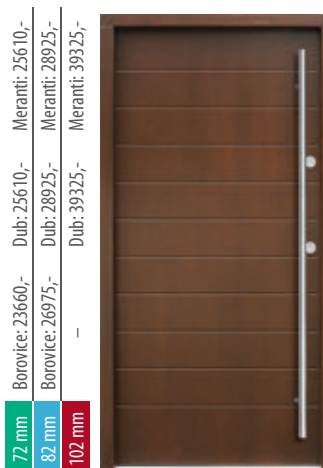

VCHODOVÉ DVEŘE VENKOVNÍ

ERKADO

Nerezový element oboustranně +700,-

Madla za příplatek dle typu
Sklo designové +2800,-
Nerezový element oboustranně +1050,-

Madla za příplatek dle typu
Okopový plech na 1 stranu + 1400,-
Nerezový element oboustranně +1050,-

Nerezový element oboustranně +1050,-

Madla za příplatek dle typu
Sklo pískované +1400,-
Dvoubarevnost +2800,-

P110