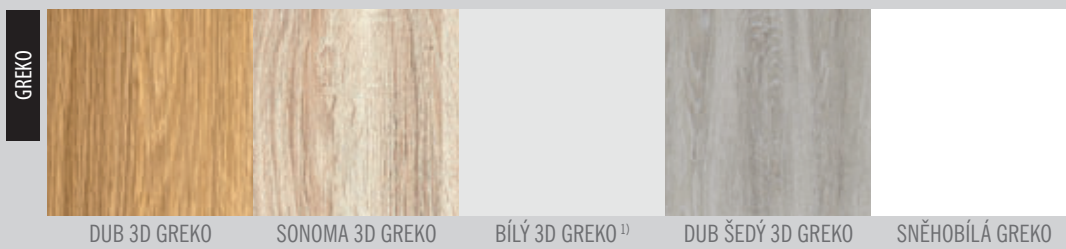

POVRCHOVÉ ÚPRAVY ŘADY **STILE**:

**RÁMOVÉ DVEŘE
STILE**

¹⁾ BÍLÝ imituje hladký malovaný povrch