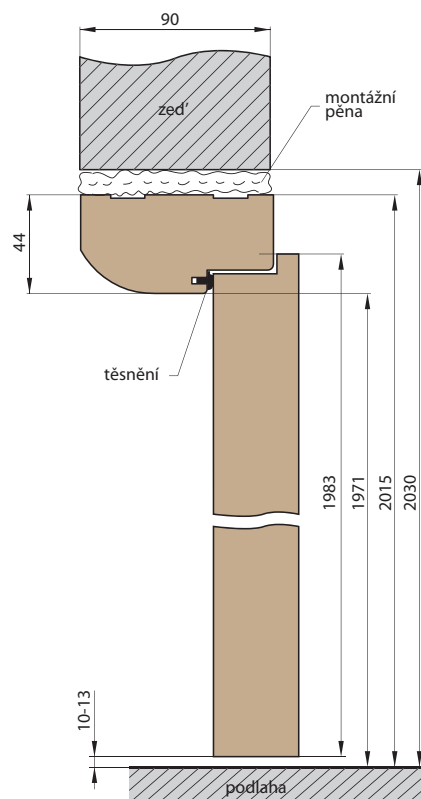

ŠÍŘKA	A	B	C	D	E
„60”	644	618	604	692	722
„70”	744	718	704	792	822
„80”	844	818	804	892	922
„90”	944	918	904	992	1022
„100”	1044	1018	1004	1092	1122

Příplatek 200,- k ceně obložkové zárubně pro dveře HERSE