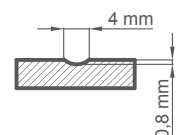

DOSTUPNÉ ŠÍŘKY KŘÍDEL

60 70 80 90 100