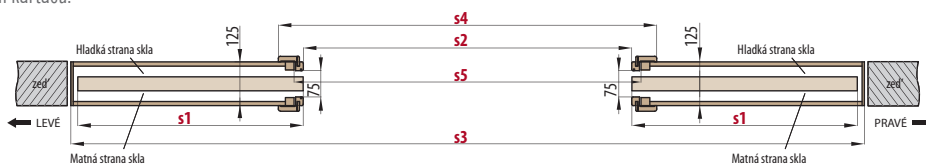

PD2P.125 (ukázka levých a pravých dveří)

- rozsah regulace zárubně 125-130 mm

Dostupné pro vše modely.
V balení včetně těsnících kartáčů.