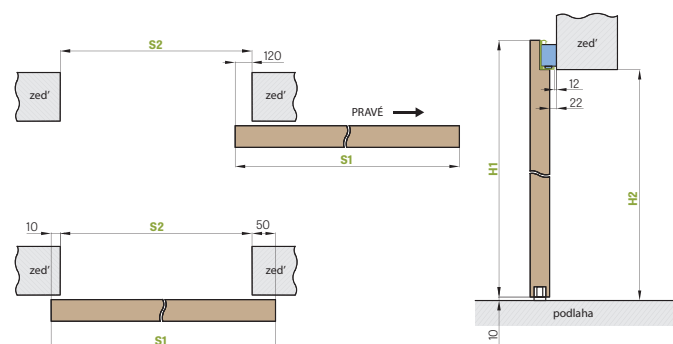

,60"	,70"	,80"	,90"	,100"
S1	Šířka křídla	644	744	844	944	1044
S2	Šířka otvoru	584	684	784	884	984
H1	Výška dveří	2150	2150	2150	2150	2150
H2	Výška otvoru	2100	2100	2100	2100	2100

MUŠLE KULATÁ, OVÁLNÁ KOVOVÁ
stříbrná matná, zlatá lesklá, černý mat

1) BÍLÝ imituje hladký malovaný povrch