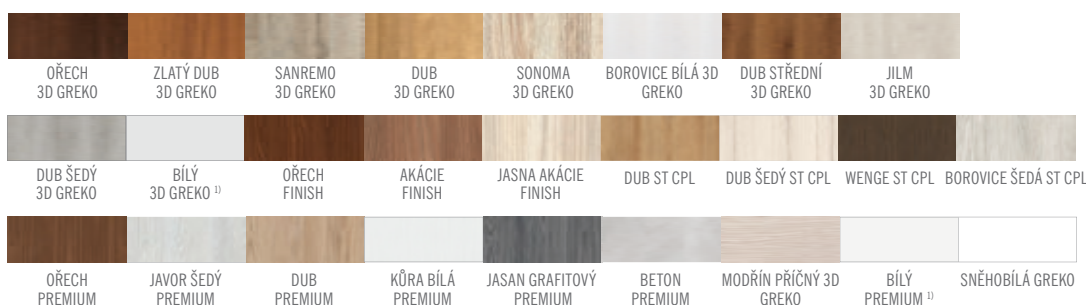

DOSTUPNÉ ŠÍŘKY KŘÍDEL

60	70	80	90	100

Obložkové zárubně s rozsahem nad 280 mm se skládají ze dvou dílů

Obložkové zárubně s rozsahem nad 400 mm se skládají ze tří dílů

Obložkové zárubně s krycí lištou 6 cm nebo 8 cm, pouze napojení na koso 45°- bez příplatku