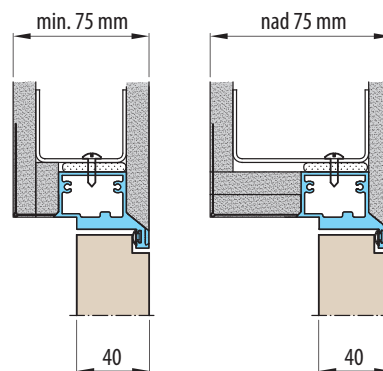

■ OSAZENÍ DO SÁDROKARTONOVÉ PŘÍČKY

■ OSAZENÍ DO ZDĚNÉ PŘÍČKY