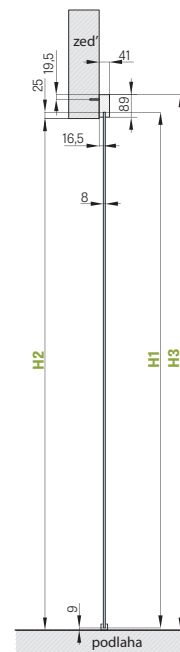

POSUVNÉ DVEŘE NA STĚNU

SKLENĚNÉ DVEŘE GRAF