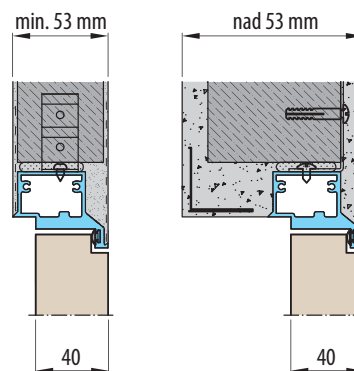

SKRYTÉ ZÁRUBNĚ NOVINKA

BEZOBLOŽKOVÉ DVEŘE

DVEŘE	2100,-
SKRYTÉ ZÁRUBNĚ HLINÍKOVÉ	5700,-

■ Standardní rozměry pro falcové dveře, otevírání dovnitř

Šířka dveří	Doporučená šířka otvoru	Vnitřní šířka zárubní	Šířka ve světlosti zárubní
Sd [mm]	So [mm]	Sz [mm]	Sp [mm]
644	724	714	629
744	824	814	729
844	924	914	829
944	1024	1014	929
1044	1124	1114	1029

Výška dveří	Doporučená výška otvoru	Vnitřní výška zárubní	Výška ve světlosti zárubní
Hd [mm]	Ho [mm]	Hz [mm]	Hp [mm]
1983	2032	2025	1983

■ OSAZENÍ DO SÁDROKARTONOVÉ PŘÍČKY

■ OSAZENÍ DO ZDĚNÉ PŘÍČKY

■ ŘEZ ZÁRUBNÍ

SKRYTÉ ZÁRUBNĚ /
BEZOBLOŽKOVÉ DVEŘE