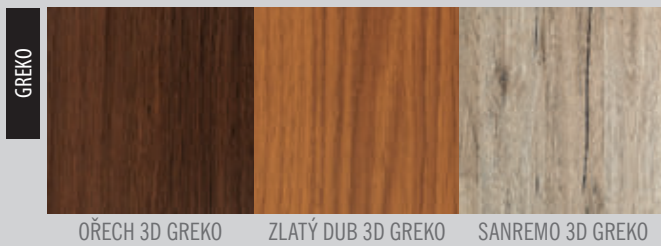

STILE RÁMOVÉ DVEŘE

POVRCHOVÉ ÚPRAVY ŘADY **STILE**:

**RÁMOVÉ DVEŘE
STILE**

¹⁾ BÍLÝ imituje hladký malovaný povrch

STILE RÁMOVÉ DVEŘE

■ VÝHODY KONSTRUKCE

Masivní 14 cm rám

Tvrzené matné nebo čiré sklo v ceně dveří