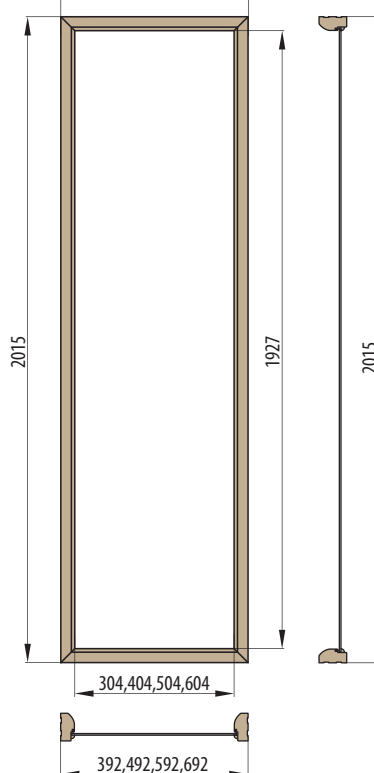

■ Boční světlik - rámová zárubeň

„30“ „40“ „50“ „60“

392,492,592,692