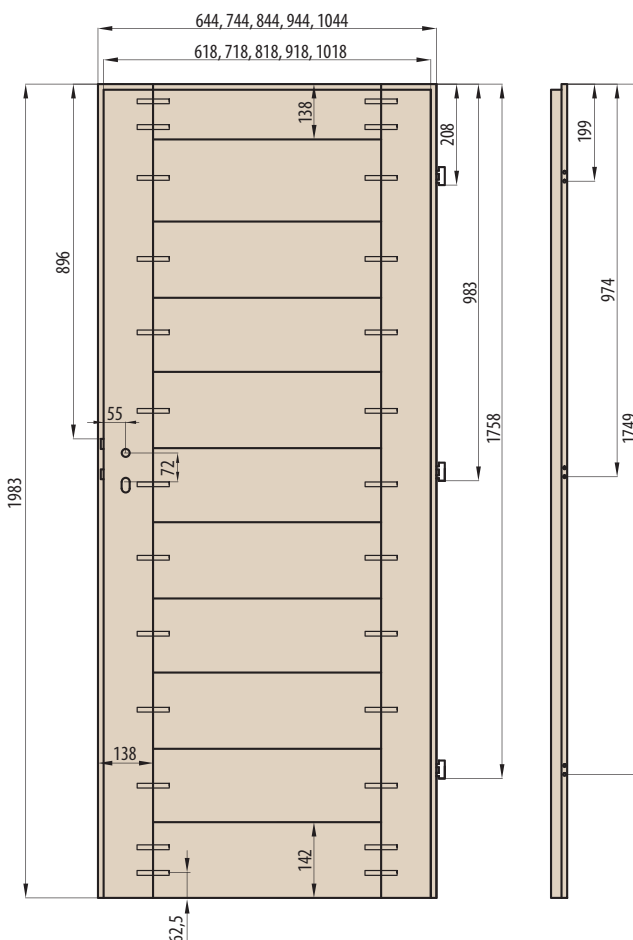

60 70 80 90 100

FALCOVÉ PŘÍČKY

LAURENTIE

RÁMOVÉ DVEŘE STILE

LAURENTIE 1

KONSTRUKCE

- křídlo vyrobené v rámové technologii STILE
- masivní 14 cm dřevěný rám
- pevný kolíkový spoj a na perodrážku- zvýšená pevnost dveří
- estetické zasklení bez použití rámečku přidává dveřím luxusní vzhled
- mírně zaoblené hrany dveří, na hraně nejsou žádné spoje, což přispívá k delší životnosti dveří
- povrchová úprava: CPL LAMINÁT se zvýšenou odolností nebo strukturovaný velice odolný povrch PREMIUM
- velmi široká spodní a horní příčka
- možnost objednání dveří výšších o 4,5cm včetně zárubní s příplatkem 100,-