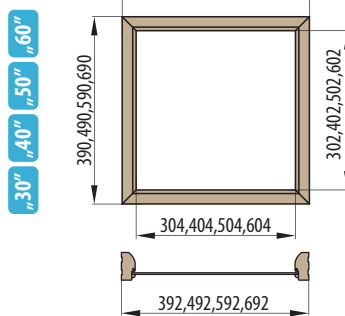

■ Rohový nadsvětlik - rámová zárubeň

„30“ „40“ „50“ „60“

392,492,592,692