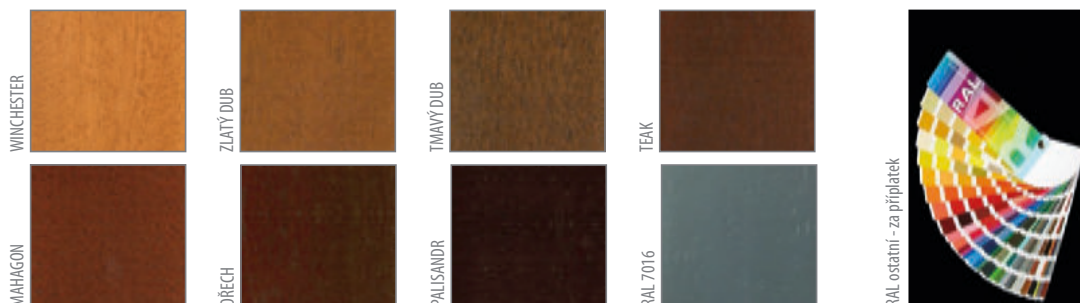

ODSTÍNY

Povrch dýhovaných dveří se může lišit barvou, strukturou a konzistencí. I v případě, že je dýha z jednoho dřeva, mohou existovat rozdíly, je to podmíněno vlastnostmi dřeva.

Prezentované v katalogu odstíny dveří jsou určeny pouze pro znázornění a nemohou být použity jako vzory barev.