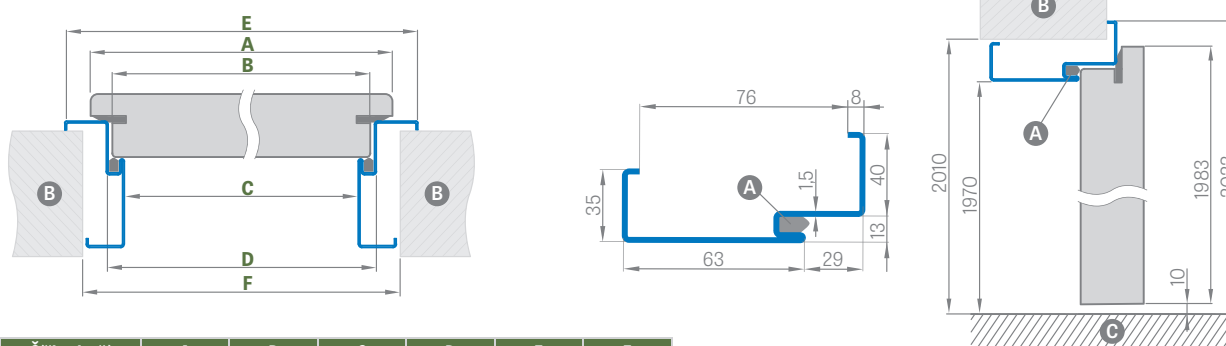

Šířka dveří	A	B	C	D	E	F
„80“	844	817	801	827	907	881
„90“	944	917	901	927	1007	981