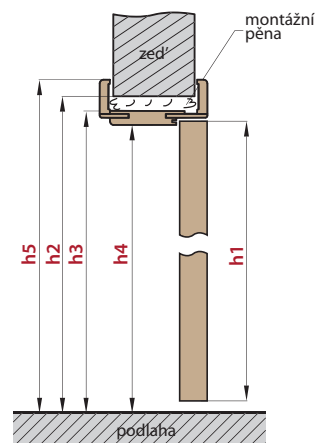

DVOUKŘÍDLÉ DVEŘE BEZFALCOVÉ

ERKADO

■ DVOUKŘÍDLÉ DVEŘE BEZFALCOVÉ VČETNĚ OBLOŽKOVÉ ZÁRUBNĚ

OBLOŽKOVÉ ZÁRUBNĚ	DVOUKŘÍDLÉ DVEŘE BEZFALCOVÉ									
	„90”	„100”	„110”	„120”	„130”	„140”	„150”	„160”	„170”	„180”
A+B Šířka křídla	988	1088	1188	1288	1388	1488	1588	1688	1788	1888
s1 Doporučená šířka otvoru, ±1cm	1070	1170	1270	1370	1470	1570	1670	1770	1870	1970
s2 Vnitřní šířka zárubně	1021	1121	1221	1321	1421	1521	1621	1721	1821	1921
s3 Šířka ve světlosti zárubně	977	1077	1177	1277	1377	1477	1577	1677	1777	1877
s4 Šířka pokrytí zárubně, krycí lišta 6cm / 8cm	1119/ 1159	1219/ 1259	1319/ 1359	1419/ 1459	1519/ 1559	1619/ 1659	1719/ 1759	1819/ 1859	1919/ 1959	2019/ 2059
h1 Výška dveří	1983	1983	1983	1983	1983	1983	1983	1983	1983	1983
h2 Doporučená výška otvoru, ±1cm	2030	2030	2030	2030	2030	2030	2030	2030	2030	2030
h3 Vnitřní výška zárubně	2006	2006	2006	2006	2006	2006	2006	2006	2006	2006
h4 Výška ve světlosti zárubně	1984	1984	1984	1984	1984	1984	1984	1984	1984	1984
h5 Výška pokrytí zárubně, krycí lišta 6cm / 8cm	2055/ 2075	2055/ 2075	2055/ 2075	2055/ 2075	2055/ 2075	2055/ 2075	2055/ 2075	2055/ 2075	2055/ 2075	2055/ 2075

DVOUKŘÍDLÉ DVEŘE