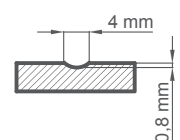

KONSTRUKCE

- falcové nebo bezfalcové deskové křídlo s nástřikem UV odolným lakem
- rám z masivního lepeného dřeva opláštěný dvěma HDF deskami
- mezirámová kartonová výplň „voština“ nebo plná izolační deska
- možnost objednání dveří výšších o 4,5cm včetně zárubní s příplatkem 100,-
- BALDUR 1, 3, 5 nelze objednat v posuvném provedení

POVRCHOVÁ ÚPRAVA

- křídla a zárubně s nástřikem vodouředitelným lakem vytvrzeným UV technologií, která umožňuje získat vysokou odolnost pro náročné podmínky používání

KOVÁNÍ

- tři stříbrné panty šroubovací s horizontální regulací
- bezfalcová křídla: tři stříbrné skryté panty s horizontální a vertikální regulací
- klasický zámek ve falcových křídlech, magnetické zamky v křídlech bezfalcových pro dozický klíč, cylindrickou vložku, WC zámek a úsporný (jen klika)

PROSKLENÍ

- 8 mm tvrzené matné sklo v ceně dveří BALDUR 1, 3, 5.

BALDUR 1, 3, 5 nelze v posuvném a dvoukřídlem provedení

DOSTUPNÉ PRAVIDELNÉ PRAVIDELNÉ

POSUVNÉ DVEŘE NA STĚNU

DVOUKŘÍDLÉ DVEŘE

BEZFALCOVÉ DVEŘE

DOSTUPNÉ ŠÍŘKY KŘÍDEL

60 70 80 90 100

PŘÍSLUŠENSTVÍ ZA PŘÍPLATEK

reverzní otevírání	1500,-
plná izolační deska	700,-
ventilační podříznutí	150,-
falcové a bezfalcové křídlo šíře „100“	600,-
kovové krytky na panty (barvy: kartáčovaný nikel, patina, chrom lesk, mosaz lesk, bílá, černá) pár na jeden pant	70,-
padací práh (nelze u modelu BALDUR 1, 3, 5)	650,-