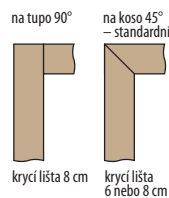

■ SPOJENÍ KRYCÍ LIŠTY

ŠÍŘKA	A	B	C	D	E	F	G
„60”	644	618	604	626	648	700±20	746*/ 786**
„70”	744	718	704	726	748	800±20	846*/ 886**
„80”	844	818	804	826	848	900±20	946*/ 986**
„90”	944	918	904	926	948	1000±20	1046*/ 1086**
„100”	1044	1018	1004	1026	1048	1100±20	1146*/ 1186**

**krycí lišta 6cm / 8cm

Rozsah regulace min.-max. (mm)	OBLOŽKOVÉ ZÁRUBNĚ DLE POVRCHŮ			
	FINISH, LAK	3D GREKO	CPL LAMINÁT, PREMIUM, PŘÍČNÝ 3D GREKO, TWIN	BÍLÉ LAKOVANÉ Bílá titanová UV (RAL 9003)
65-70	2050,-	2150,-	2300,-	3800,-
70-80	2050,-	2150,-	2300,-	3800,-
80-100	1750,-	1850,-	2000,-	3500,-
100-120	1800,-	1900,-	2050,-	3650,-
120-140	1850,-	1950,-	2100,-	3800,-
140-160	1950,-	2050,-	2200,-	3950,-
160-180	2050,-	2150,-	2300,-	4050,-
180-200	2100,-	2200,-	2350,-	4200,-
200-220	2200,-	2300,-	2450,-	4350,-
220-240	2250,-	2350,-	2500,-	4500,-
240-260	2350,-	2450,-	2600,-	4650,-
260-280	2400,-	2500,-	2650,-	4800,-
260-300	2500,-	2600,-	2750,-	4900,-
280-300	2500,-	2600,-	2750,-	4900,-
300-320	2550,-	2650,-	2800,-	5100,-
320-340	2600,-	2700,-	2850,-	5250,-
340-360	2900,-	3000,-	3150,-	5450,-
360-380	3000,-	3100,-	3250,-	5550,-
380-400	3100,-	3200,-	3350,-	5750,-
400-420	3200,-	3300,-	3450,-	5950,-

1 díl
2 díly
3 díly

- Spojení krycí lišty na tupo je možné pouze v případě 8cm límce. Příplatek za toto provedení je **600,-** vč 8cm límce
- Krycí lišta 8cm, komplet= **150,-** není dostupná v odstínech LAK
- Cena obložkové a rámové zárubně pro dvoukřídlé dveře **+30%**.
- Krycí lišta: **standardní (pero 20 mm) nebo s prodlouženým perem (pero 40 mm) pro obložkové zárubně ve všech odstínech 800,-** (cena zahrnuje sadu pro zárubeň dané šířky).
- Lze vyrobit zárubně pro atypickou tloušťku zdi od 420 mm. Zárubně se budou skládat z více dílů. Příplatek za každých 2 cm rozsahu je **200,-** – základem je cena zárubně 400-420 mm.

- Ceny zárubně typu tunel (slepá) o šířce 60, 70, 80, 90, 100 jsou stejné jako ceny obložkové zárubně.
- Ceny zárubně typu tunel (slepá) o šířce 110, 120, 130, 140, 150, 160, 170, 180, 190 = **+30%**.
- Je možné podržnout zárubně dle vlastního požadavku až do 50 mm bez ztráty záruky.
- Ostění pro rozšíření tloušťky zárubní, 120 mm = **800,-**
- Příplatek **200,-** k ceně obložkové zárubně pro dveře HERSE
- Protipožární úprava obložkové zárubně **2200,-**
- Elektrický otvírač **1500,-**