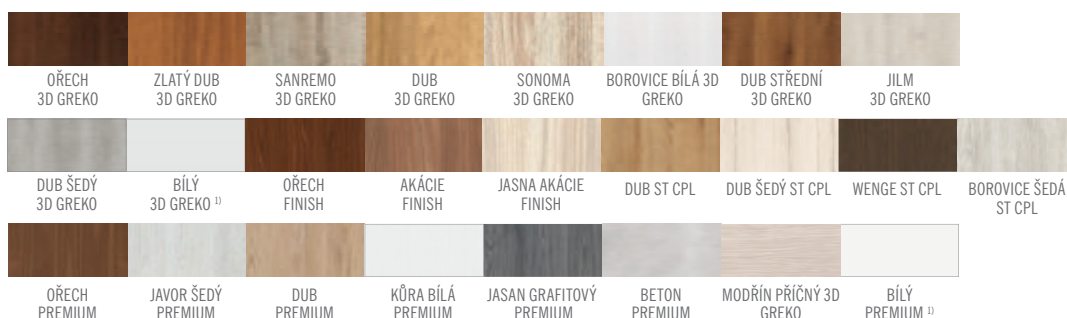

DVEŘE SE ZVÝŠENOU ODOLNOSTÍ