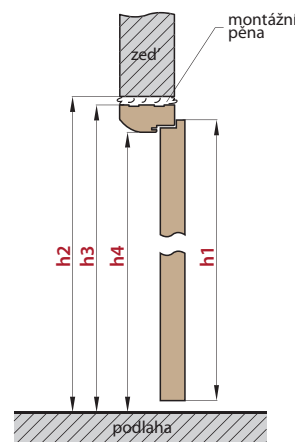

■ DVOUKŘÍDLÉ DVEŘE VČETNĚ RÁMOVÉ ZÁRUBNĚ

OBLOŽKOVÉ ZÁRUBNĚ		DVOUKŘÍDLÉ DVEŘE (ROZMĚRY PRO ZÁRUBEŇ TYPU TUNEL, VIZ TABULKA STR. 145)										
		„90”	„100”	„110”	„120”	„130”	„140”	„150”	„160”	„170”	„180”	„190”
A+B	Šířka dveří	988	1088	1188	1288	1388	1488	1588	1688	1788	1888	1988
s1	Doporučená šířka otvoru, ±1cm	1034	1134	1234	1334	1434	1534	1634	1734	1834	1934	2034
s2	Vnitřní šířka zárubně	994	1094	1194	1294	1394	1494	1594	1694	1794	1894	1994
s3	Šířka ve světlosti zárubně	950	1050	1150	1250	1350	1450	1550	1650	1750	1850	1950
s4	Šířka pokrytí zárubně, krycí lišta 6cm / 8cm	1092/ 1132	1192/ 1232	1292/ 1332	1392/ 1432	1492/ 1532	1592/ 1632	1692/ 1732	1792/ 1832	1892/ 1932	1992/ 2032	2092/ 2132
h1	Výška dveří	1983										
h2	Doporučená výška otvoru, ±1cm	2013										
h3	Vnitřní výška zárubně	1993										
h4	Výška ve světlosti zárubně	1971										
h5	Výška pokrytí zárubně, krycí lišta 6cm / 8cm	2042/ 2062										

RÁMOVÉ ZÁRUBNĚ		DVOUKŘÍDLÉ DVEŘE										
		„90”	„100”	„110”	„120”	„130”	„140”	„150”	„160”	„170”	„180”	„190”
A+B	Šířka dveří	988	1088	1188	1288	1388	1488	1588	1688	1788	1888	1988
s1	Doporučená šířka otvoru, ±1cm	1068	1168	1268	1368	1468	1568	1668	1768	1868	1968	2068
s2	Vnitřní šířka zárubně	1038	1138	1238	1338	1438	1538	1638	1738	1838	1938	2038
s3	Šířka ve světlosti zárubně	950	1050	1150	1250	1350	1450	1550	1650	1750	1850	1950
h1	Výška dveří	1983										
h2	Doporučená výška otvoru, ±1cm	2030										
h3	Vnitřní výška zárubně	2015										
h4	Výška ve světlosti zárubně	1971