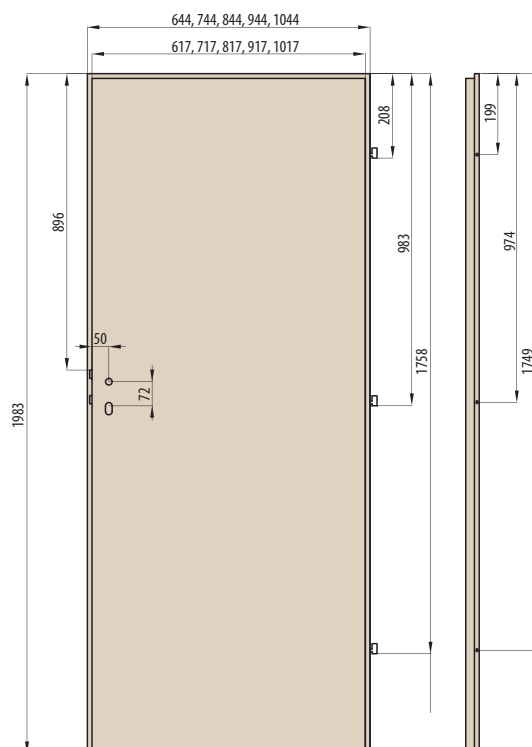

STANDARD DESKOVÉ DVEŘE

VOŠTINA

PLNÁ DESKA