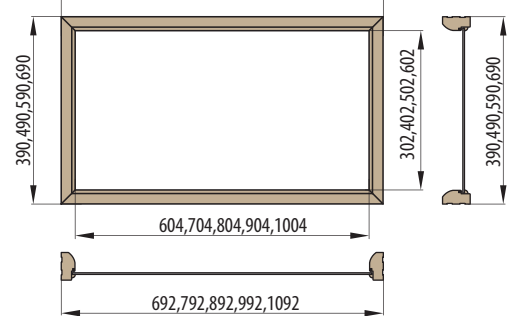

■ Nadsvětlik - rámová zárubeň pro jednokřídlé dveře

„60“ „70“ „80“ „90“ „100“

692,792,892,992,1092