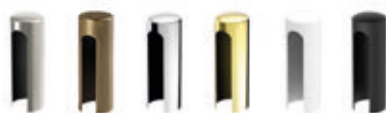

KRYTY NA ZÁVĚSY

NIKEL, PATINA, CHROM, MOSAZ LESK, BÍLÁ A ČERNÁ