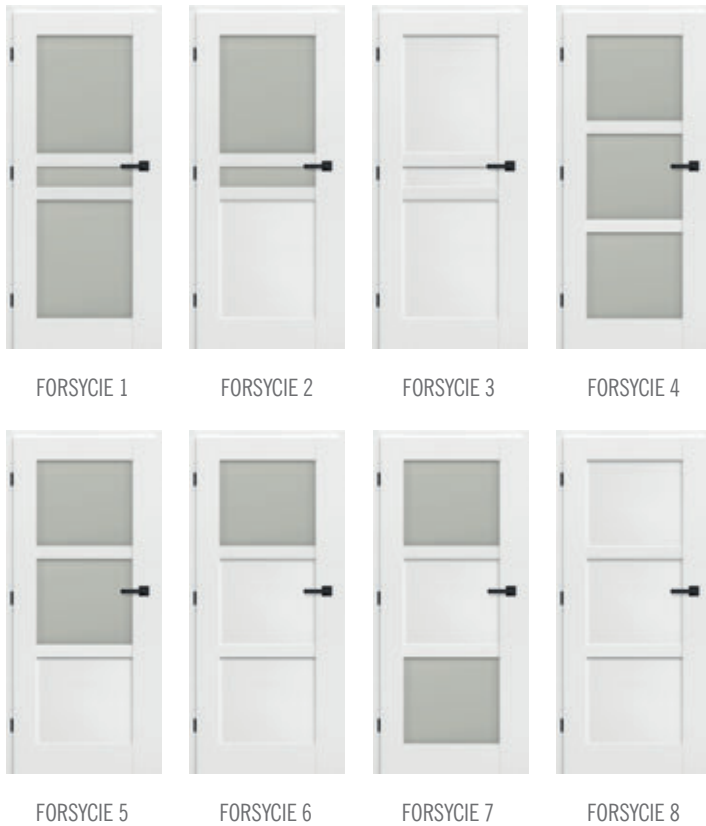

POSUVNÉ DVEŘE DO POUZDRA

DVOUKŘÍDLÉ DVEŘE

BEZFALCOVÉ DVEŘE

DOSTUPNÉ ŠÍŘKY KŘÍDEL

60

70

80

90

100

GREKO 3200,-

CPL 3900,-

PREMIUM 4000,-

¹⁾ BÍLÝ imituje hladký malovaný povrch

■ PŘÍSLUŠENSTVÍ ZA PŘÍPLATEK

posuvné nebo bezfalcové provedení	bez příplatku
ventilační podříznutí	150,-
ventilační plastové průduchy s dekorem dřeva (4 ks)	150,-
ventilační kovové průduchy: kulaté a hranaté (4 ks)	600,-
povrchová úprava: nikl, patina, bílá a černá	
ventilační mřížka (pouze pro křídla o šířce 80, 90, 100)	150,-
šířka křídla „100”	400,-
lepené bezpečnostní matné sklo VSG 221, oboustranně hladké	200,-
cena za 1 kus skla	
FORSYCIE 1 a 4	1300,-
FORSYCIE 2	700,-
FORSYCIE 5 a 7	1250,-
FORSYCIE 6	500,-
kovové krytky na panty(pár na jeden pant)	70,-
barva: nikl, patina, chrom, mosaz lesk, bílá a černá	
padací práh	650,-

LEVANDULE

CENOVÝ HIT

RÁMOVÉ DVEŘE STILE

LEVANDULE 1

KONSTRUKCE

- křídlo vyrobené v rámové technologii STILE
- masivní 14cm rám MDF pro povrchy 3D GREKO
- masivní 14 cm dřevěný rám pro povrchy PREMIUM a CPL LAMINÁT
- masivní zpevňující příčky o tloušťce 22 mm
- pevný kolíkový spoj a na perodrážku- zvýšená pevnost dveří
- estetické zasklení bez použití rámečku přidává dveřím luxusní vzhled
- mírně zaoblené hrany dveří, na hraně nejsou žádné spoje, což přispívá k delší životnosti dveří
- povrchová úprava: nejoblíbenější povrch 3D GREKO se zvýrazněnou strukturou dřeva, CPL LAMINÁT se zvýšenou odolností nebo strukturovaný velice odolný povrch PREMIUM
- možnost objednání dveří vyšších o 4,5cm včetně zárubní s příplatkem 100,-