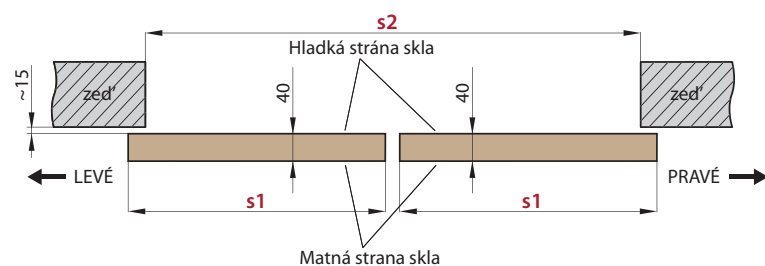

PD2S (ukázka levých a pravých dveří)