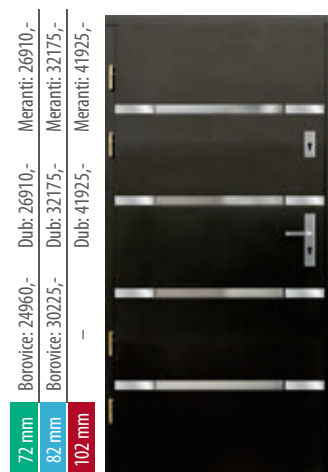

P105

Nerezový element oboustranně +1050,-