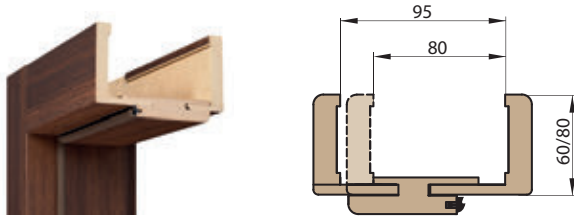

OBLOŽKOVÉ ZÁRUBNĚ PRO BEZFALCOVÉ DVEŘE

ROZSAH REGULACE ZÁRUBNĚ 80-95 mm krycí lišta 6cm / 8cm