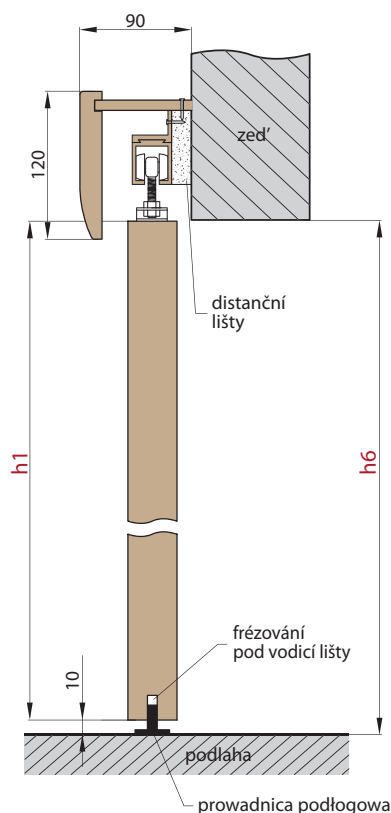

PD2S (ukázka levých a pravých dveří)