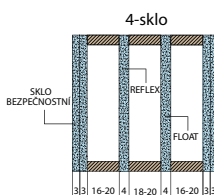

Lištový tříbodový zámek

■ **Zárubeň**

- spojené masivní rámy borovice jsou pokryty dýhou z borovice, dubu nebo meranti

■ **Povrchová úprava**

- třívrstvé speciální hydrodynamické vodou ředitelné barvy podle palety barev ERKADO nebo RAL
- nerezové dekorační prvky pro modely: P42, P44, P46, P48, P57, P58, P60, P66, P68, P70, P81, P95, P97, P98, P99, P100, P101, P102, P103, P104, P105, P106,

Pozor: v ceně na venkovní stranu, vnitřní - za příplatek

■ **Rozměry**

- standardní rozměry: viz další stránky
- atypické rozměry za příplatek

■ **Standardní vybavení**

- 2 oddělené tříbodové zámky pro dveře tl. 72 mm (rozteč 72 mm), lištový tříbodový zámek na 1 vložku pro dveře tl. 82 mm (rozteč 72 mm) a tl. 102 mm (rozteč 92 mm)
- čtyři kusy 3D seřiditelných pantů
- hliníkový práh s termoizolační vložkou nebo dřevěný (šířka prahu 75 mm pro dveře tl. 72 mm a 120 mm pro dveře tl. 82 a 102 mm)

■ **Prosklení**

- **dveře tl. 72 a 82 mm:** bezpečnostní 3-sklo s úpravou REFLEX BRONZ pro všechny modely, mimo P42, P44, P48, P56, P57, P60, P66, P68, P70, kde je 4-sklo
- **dveře tl. 102 mm:** bezpečnostní 4-sklo s úpravou REFLEX BRONZ pro všechny modely, mimo P42, P44, P48, P56, P57, P60, P66, P68, P70, kde je 5-sklo