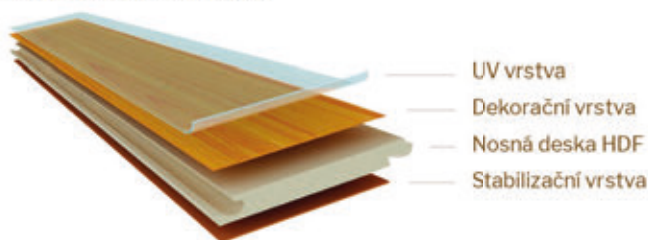

LAMINÁTOVÉ PODLAHY

KOLEKCE CLASSIC

1100 Bleached Oak	1101 Natural Oak	1102 Sunrise Oak	1103 Mahagon Oak	1104 Deep Oak	1105 Rose Oak

389 Kč/m²*

KOLEKCE CLASSIC WIDE

1106 Realistic Oak	1107 Provence Oak

389 Kč/m²*

KOLEKCE ART

AR0014 Natural Oak	AR0013 White Oak	AR0022 Islandic Oak	AR0021 Artificial Oak	AR0023 Nordic Oak	AR0025 Natural Beech

243 Kč/m²*

KOLEKCE MELODY

MEL002 Forte	MEL009 Fortissimo	MEL012 Andante	MEL015 Discanto	MEL018 Arpeggio	MEL021 Drum

369 Kč/m²*

* Ceny jsou uvedeny bez DPH
** Záruka platí pro obytné prostory podle záručních podmínek.