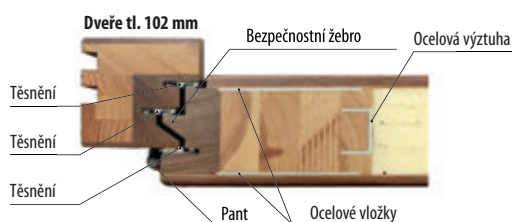

VCHODOVÉ DVEŘE VENKOVNÍ

ERKADO