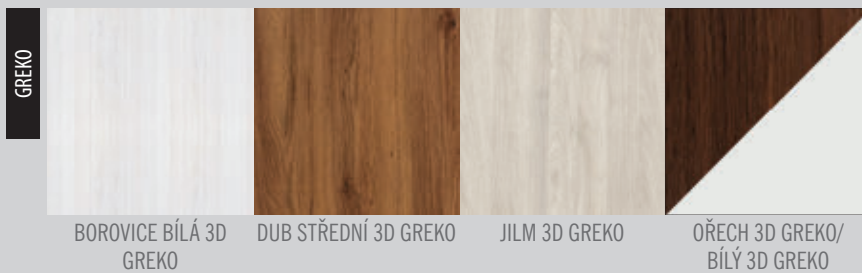

POVRCHOVÉ ÚPRAVY ŘADY **STILE**:

**RÁMOVÉ DVEŘE
STILE**

¹⁾ BÍLÝ imituje hladký malovaný povrch