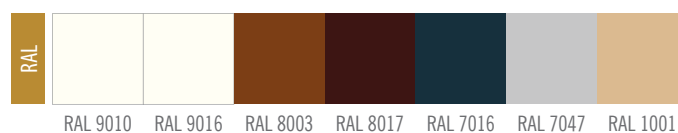

- **A** – těsnění
- **B** – zed'
- **C** – podlaha
- **E** – rozpěrná hmoždinka

DVEŘE SE ZVÝŠENOU
ODOLNOSTÍ