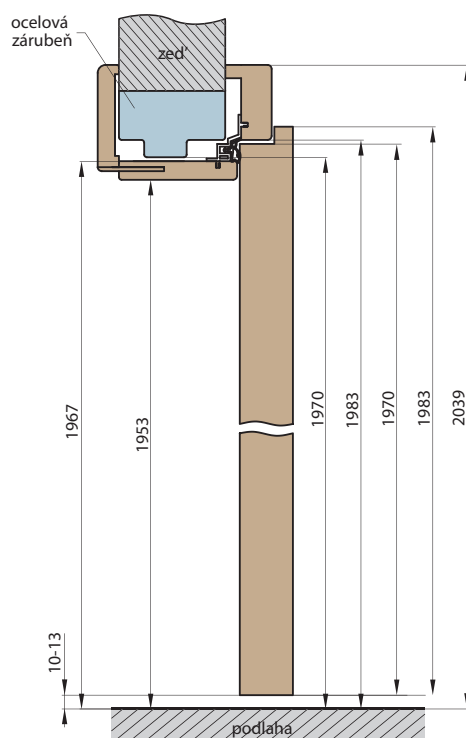

DVOUKŘÍDLÉ:

ŠÍŘKA	A	B	C	D	E	F	G
„120”	1288	1299	1293	1213	1241	1247	1386
„140”	1488	1499	1493	1413	1441	1447	1586
„160”	1688	1699	1693	1613	1641	1647	1786
„180”	1888	1899	1893	1813	1841	1847	1986

F – Minimální světlost kovové zárubně, na které lze namontovat OKZ. Tento rozměr může být větší, než je doporučeno, maximálně o 20 mm, jinak může dojít k tomu, že krycí lišta nepřekryje kovovou zárubeň.