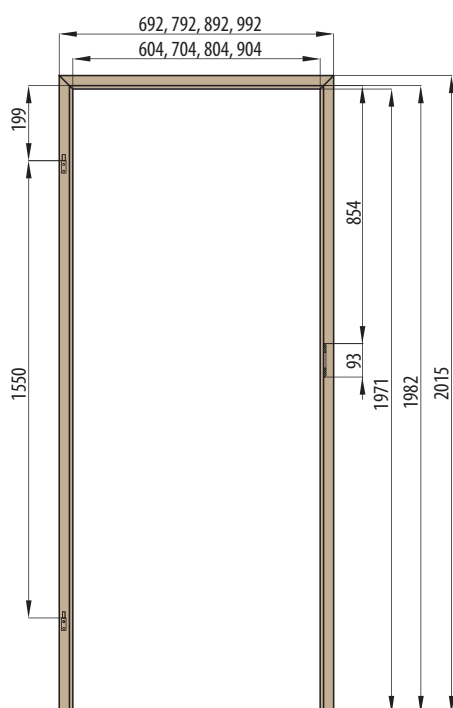

■ ZÁRUBNĚ PRO CELOSKLENĚNÉ DVEŘE

RÁMOVÁ ZÁRUBĚŇ PRO CELOSKLENĚNÉ DVEŘE