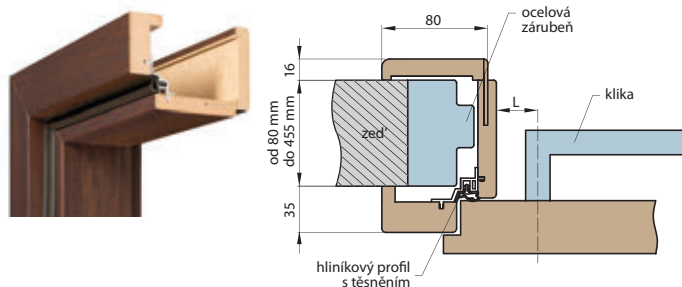

OBKLAD KOVOVÉ ZÁRUBNĚ - OKZ

UMÍSTĚNÍ KLIKY VE DVEŘÍCH