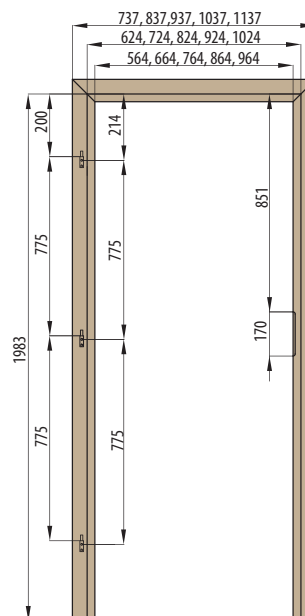

RÁMOVÁ ZÁRUBEŇ

OBLOŽKOVÁ ZÁRUBEŇ krycí lišta 6cm / 8cm

OBLOŽKOVÁ ZÁRUBEŇ TYPU TUNEL (SLEPÁ) krycí lišta 6cm / 8cm

OBKLAD KOVOVÉ ZÁRUBNĚ

ZÁRUBNĚ

■ ZÁRUBNĚ PRO DVOUKŘÍDLÉ DVEŘE

RÁMOVÁ ZÁRUBĚŇ PRO DVOUKŘÍDLÉ DVEŘE