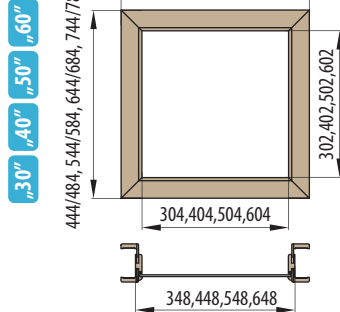

■ Rohový nadsvětlik - obložková zárubeň krycí lišta 6cm / 8cm

„30“ „40“ „50“ „60“

446/486, 546/586, 646/686, 746/786