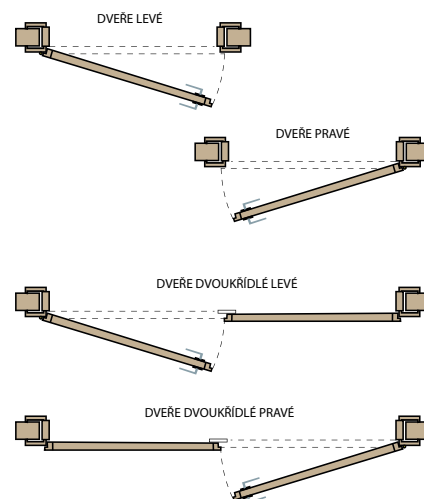

P85

82 mm	Dub: 36725,-	Meranti: 36725,-
102 mm	Dub: 47125,-	Meranti: 47125,-

P86

VCHODOVÉ DVEŘE
VENKOVNÍ

TECHNICKÉ PARAMETRY

- S** – šířka ve světlosti zárubně (mm)
- So** – doporučená šířka otvoru ve zdi (mm)
- Ss** – šířka dveří (mm)
- Sz** – šířka zárubně (mm)
- Ho** – doporučená výška otvoru (mm)