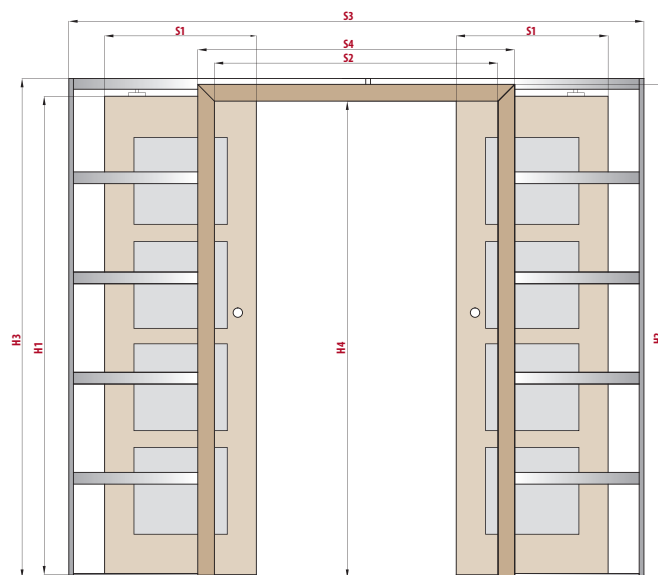

POSUVNÉ DVEŘE DVOUKŘÍDLÉ

DO STAVEBNÍHO POUZDRA