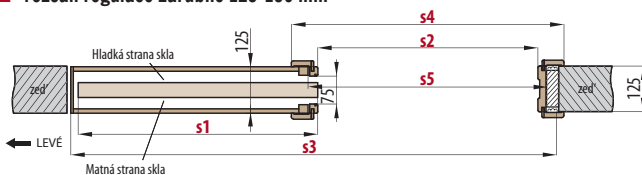

POSUVNÉ DVEŘE

DO STAVEBNÍHO POUZDRA

PD1P.100 (ukázka levých dveří)

- rozsah regulace zárubně 100-105 mm

V balení bez těsnících kartáčů kvůli tloušťce.

PD1P.125 (ukázka levých dveří)

- rozsah regulace zárubně 125-130 mm