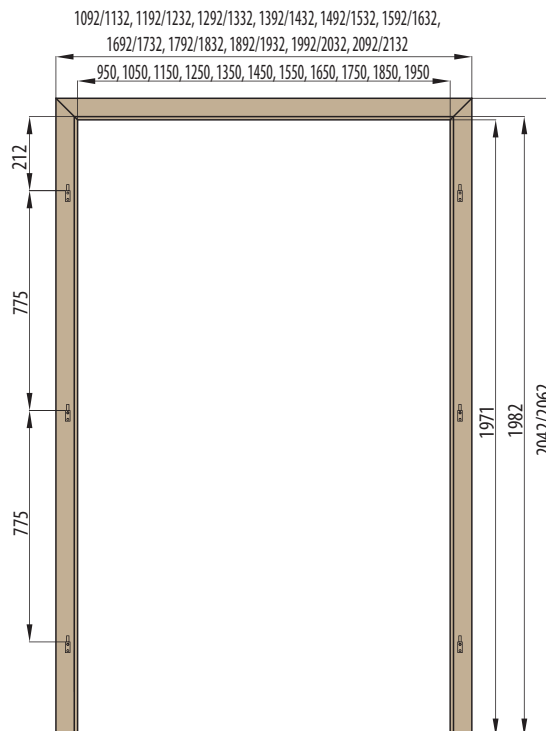

OBLOŽKOVÁ ZÁRUBĚŇ PRO DVOUKŘÍDLÉ DVEŘE krycí lišta 6cm / 8cm