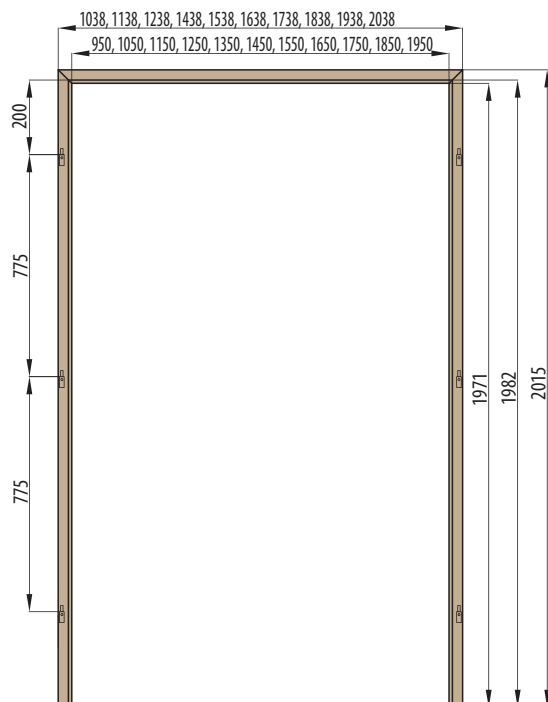

RÁMOVÁ ZÁRUBEŇ

OBLOŽKOVÁ ZÁRUBEŇ krycí lišta 6cm / 8cm

OBLOŽKOVÁ ZÁRUBEŇ TYPU TUNEL (SLEPÁ) krycí lišta 6cm / 8cm

OBKLAD KOVOVÉ ZÁRUBNĚ

ZÁRUBNĚ

■ ZÁRUBNĚ PRO DVOUKŘÍDLÉ DVEŘE

RÁMOVÁ ZÁRUBĚŇ PRO DVOUKŘÍDLÉ DVEŘE