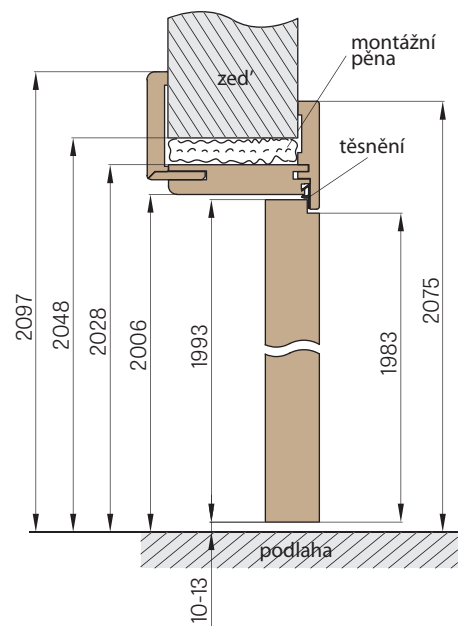

- Reverzní zárubně jsou dostupné pouze s krycí lištou 8 cm a spojení krycí lišty na koso 45°
- Ostění pro rozšíření tloušťky zárubni o 120 mm v površích GREKO, CPL, PREMIUM = 800,-/ komplet, LAKOVANÉ = 1300,-/ komplet
- Krycí lišta standardní (20 mm) nebo s prodlouženým perem (40 mm) v površích GREKO, CPL, PREMIUM = 800,-/ komplet a LAKOVANA = 1200,-/ komplet
- Zárubně s rozsahem nad 255 mm se skládají ze dvou dílů