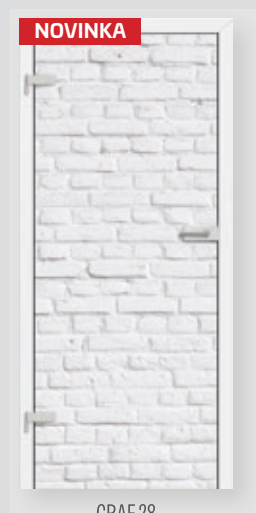

GRAF 28

7500,-