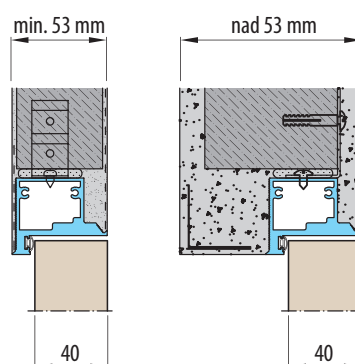

■ OSAZENÍ DO ZDĚNÉ PŘÍČKY