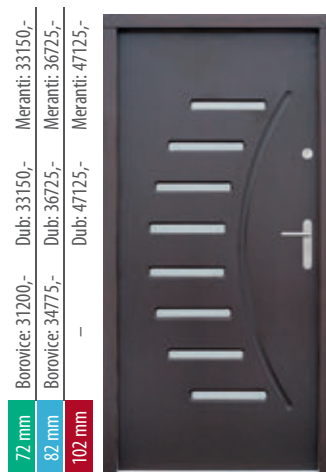

VCHODOVÉ DVEŘE VENKOVNÍ

P40

Model dostupný pouze v odstínech RAL

Nerezový element oboustranně +2800,-

Madla za příplatek dle typu Nerezový element oboustranně +2800,-
Dveře P44 prodejné pouze se zámkem lištovým na 1 vložku a madly na 2 strany, není v ceně.

Madla za příplatek dle typu
Nerezový element oboustranně +2100,-

Nerezový element oboustranně +2800,-

VCHODOVÉ DVEŘE
VENKOVNÍ