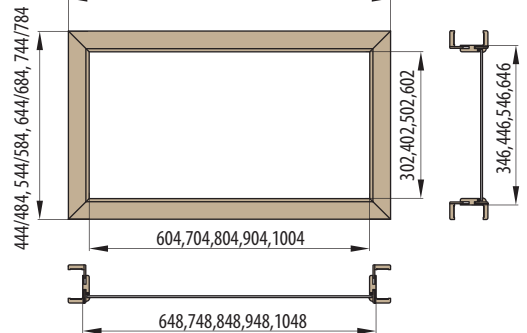

„30“ „40“ „50“ „60“

446/486, 546/586, 646/686, 746/786

■ Nadsvětlik - obložková zárubeň pro jednokřídlé dveře krycí lišta 6cm / 8cm

„60“ „70“ „80“ „90“ „100“

746/786, 846/886, 946/986, 1046/1086, 1146/1186