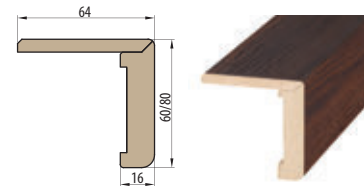

■ Krycí lišta s prodlouženým perem o 2 cm do obložkové zárubně, pero 40