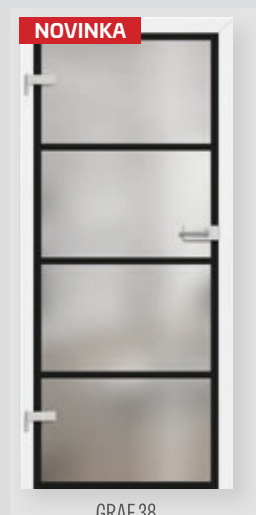

GRAF 38

4500,-