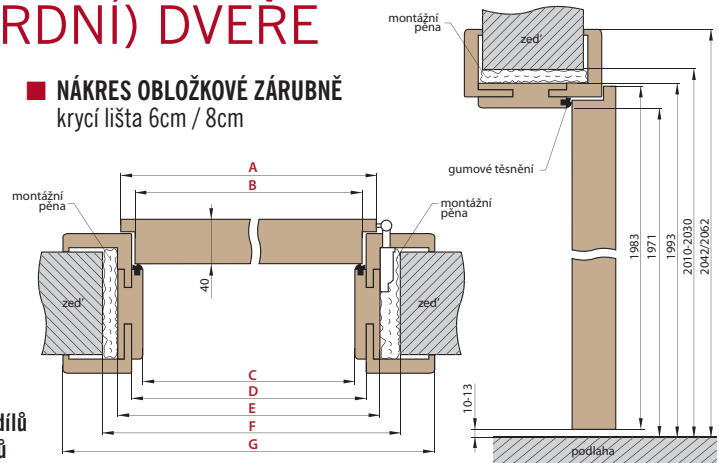

■ NÁKRES OBLOŽKOVÉ ZÁRUBNĚ krycí lišta 6cm / 8cm

■ ROZSAH REGULACE krycí lišta 6cm / 8cm

■ SPOJENÍ KRYCÍ LIŠTY

ŠÍŘKA	A	B	C	D	E	F	G
„60”	644	618	604	626	648	700±20	746*/ 786**
„70”	744	718	704	726	748	800±20	846*/ 886**
„80”	844	818	804	826	848	900±20	946*/ 986**
„90”	944	918	904	926	948	1000±20	1046*/ 1086**
„100”	1044	1018	1004	1026	1048	1100±20	1146*/ 1186**

**krycí lišta 6cm / 8cm

Rozsah regulace min.-max. (mm)	OBLOŽKOVÉ ZÁRUBNĚ DLE POVRCHŮ			
	FINISH, LAK	3D GREKO	CPL LAMINÁT, PREMIUM, PŘÍČNÝ 3D GREKO, TWIN	BÍLÉ LAKOVANÉ Bílá titanová UV (RAL 9003)
65-70	2050,-	2150,-	2300,-	3800,-
70-80	2050,-	2150,-	2300,-	3800,-
80-100	1750,-	1850,-	2000,-	3500,-
100-120	1800,-	1900,-	2050,-	3650,-
120-140	1850,-	1950,-	2100,-	3800,-
140-160	1950,-	2050,-	2200,-	3950,-
160-180	2050,-	2150,-	2300,-	4050,-
180-200	2100,-	2200,-	2350,-	4200,-
200-220	2200,-	2300,-	2450,-	4350,-
220-240	2250,-	2350,-	2500,-	4500,-
240-260	2350,-	2450,-	2600,-	4650,-
260-280	2400,-	2500,-	2650,-	4800,-
260-300	2500,-	2600,-	2750,-	4900,-
280-300	2500,-	2600,-	2750,-	4900,-
300-320	2550,-	2650,-	2800,-	5100,-
320-340	2600,-	2700,-	2850,-	5250,-
340-360	2900,-	3000,-	3150,-	5450,-
360-380	3000,-	3100,-	3250,-	5550,-
380-400	3100,-	3200,-	3350,-	5750,-
400-420	3200,-	3300,-	3450,-	5950,-

1 díl
2 díly
3 díly

- Spojení krycí lišty na tupo je možné pouze v případě 8cm límce. Příplatek za toto provedení je **600,-** vč 8cm límce
- Krycí lišta 8cm, komplet= **150,-** není dostupná v odstínech LAK
- Cena obložkové a rámové zárubně pro dvoukřídlé dveře **+30%**.
- Krycí lišta: **standardní (pero 20 mm) nebo s prodlouženým perem (pero 40 mm) pro obložkové zárubně ve všech odstínech 800,-** (cena zahrnuje sadu pro zárubeň dané šířky).
- Lze vyrobit zárubně pro atypickou tloušťku zdi od 420 mm. Zárubně se budou skládat z více dílů. Příplatek za každých 2 cm rozsahu je **200,-** – základem je cena zárubně 400-420 mm.

- Ceny zárubně typu tunel (slepá) o šířce 60, 70, 80, 90, 100 jsou stejné jako ceny obložkové zárubně.
- Ceny zárubně typu tunel (slepá) o šířce 110, 120, 130, 140, 150, 160, 170, 180, 190 = **+30%**.
- Je možné podržnout zárubně dle vlastního požadavku až do 50 mm bez ztráty záruky.
- Ostění pro rozšíření tloušťky zárubní, 120 mm = **800,-**
- Příplatek **200,-** k ceně obložkové zárubně pro dveře HERSE
- Protipožární úprava obložkové zárubně **2200,-**
- Elektrický otvírač **1500,-**