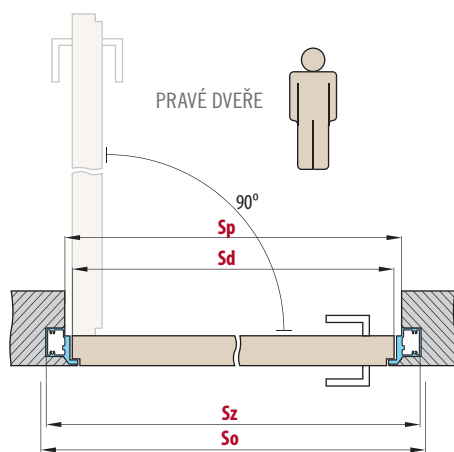

SKRYTÉ ZÁRUBNĚ NOVINKA

BEZOBLOŽKOVÉ DVEŘE

DVEŘE	2100,-
SKRYTÉ ZÁRUBNĚ HLINÍKOVÉ	5700,-

■ Standardní rozměry pro falcové dveře, otevírání dovnitř

Šířka dveří	Doporučená šířka otvoru	Vnitřní šířka zárubní	Šířka ve světlosti zárubní
Sd [mm]	So [mm]	Sz [mm]	Sp [mm]
644	724	714	629
744	824	814	729
844	924	914	829
944	1024	1014	929
1044	1124	1114	1029

Výška dveří	Doporučená výška otvoru	Vnitřní výška zárubní	Výška ve světlosti zárubní
Hd [mm]	Ho [mm]	Hz [mm]	Hp [mm]
1983	2032	2025	1983

■ OSAZENÍ DO SÁDROKARTONOVÉ PŘÍČKY

■ OSAZENÍ DO ZDĚNÉ PŘÍČKY

■ ŘEZ ZÁRUBNÍ

SKRYTÉ ZÁRUBNĚ /
BEZOBLOŽKOVÉ DVEŘE