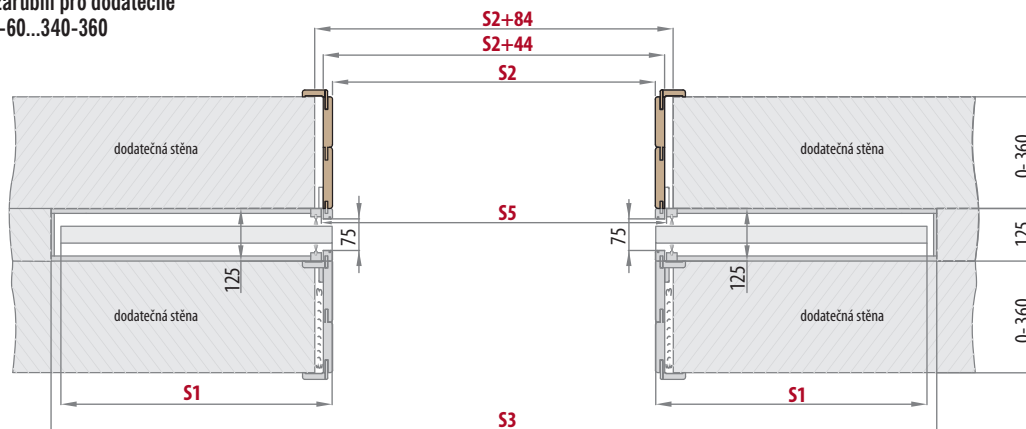

ZN2 jednostranné obložení dodatečné stěny pro PD2P.100 a PD2P.125

- rozsah regulace zárubní pro dodatečné stěny od 0-40, 40-60...340-360