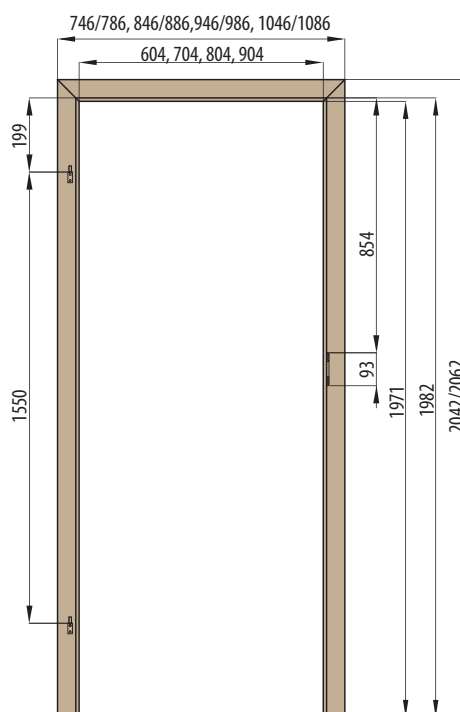

OBLOŽKOVÁ ZÁRUBĚŇ PRO CELOSKLENĚNÉ DVEŘE krycí lišta 6cm / 8cm