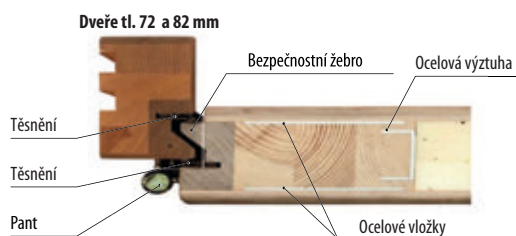

VCHODOVÉ DVEŘE VENKOVNÍ

ERKADO