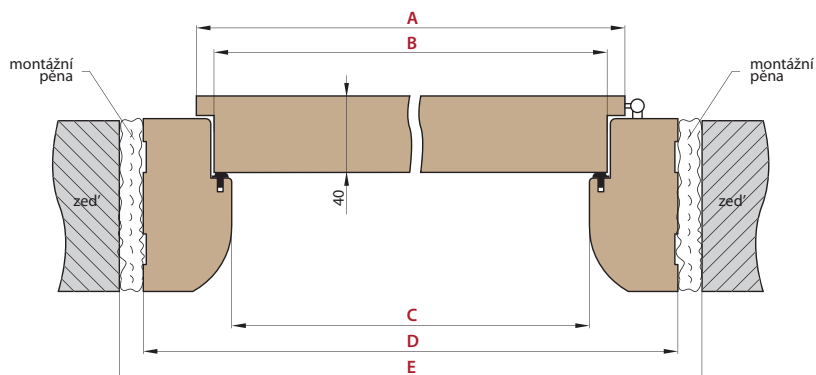

ŠÍŘKA	A	B	C	D	E
„60”	644	618	604	692	722
„70”	744	718	704	792	822
„80”	844	818	804	892	922
„90”	944	918	904	992	1022
„100”	1044	1018	1004	1092	1122

Příplatek 200,- k ceně obložkové zárubně pro dveře HERSE