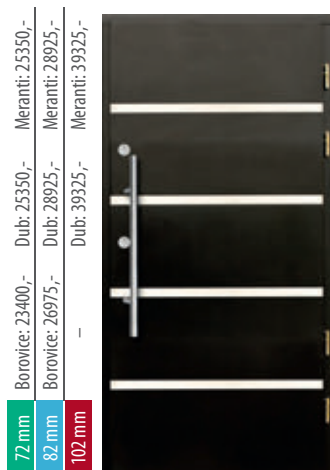

VCHODOVÉ DVEŘE VENKOVNÍ

Model dostupný pouze v odstínech RAL

Nerezový element oboustranně +2800,-

Madla za příplatek dle typu Nerezový element oboustranně +2800,-
Dveře P44 prodejné pouze se zámkem lištovým na 1 vložku a madly na 2 strany, není v ceně.

P46

Madla za příplatek dle typu
Nerezový element oboustranně +2100,-

Nerezový element oboustranně +2800,-

VCHODOVÉ DVEŘE
VENKOVNÍ