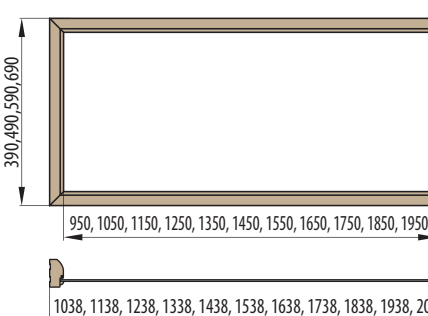

■ Nadsvětlik - rámová zárubeň pro dvoukřídlé dveře

„90“ „100“ „110“ „120“ „130“ „140“ „150“ „160“ „170“ „180“ „190“