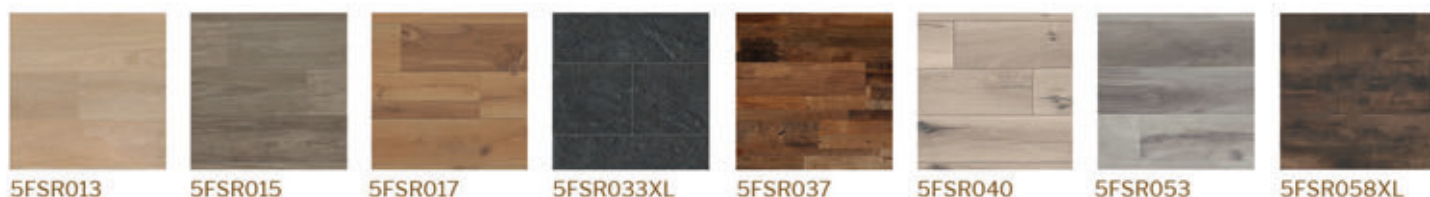

599 Kč/m²*

KOLEKCE MYSTIC LIGHT

HB09025 Natural Oak

495 Kč/m²*

* Ceny jsou uvedeny bez DPH
** Záruka platí pro obytné prostory podle záručních podmínek.

KOLEKCE FLOOREVERSPA

796 Kč/m²*

KOLEKCE ROCK