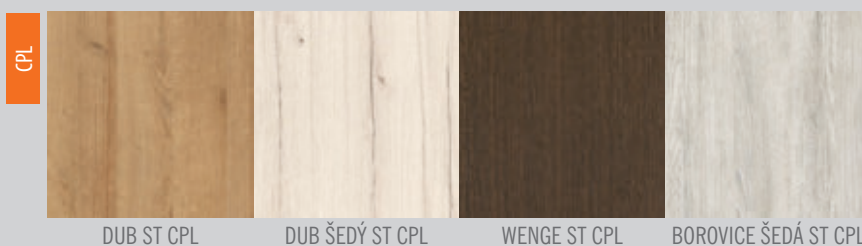

POVRCHOVÉ ÚPRAVY ŘADY **STILE**:

**RÁMOVÉ DVEŘE
STILE**

¹⁾ BÍLÝ imituje hladký malovaný povrch