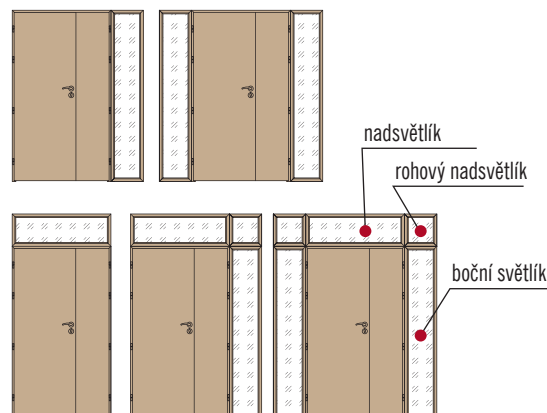

DVOUKŘÍDLÉ DVEŘE

s nadsvětlíkem, bočním světlíkem a rohovým nadsvětlíkem