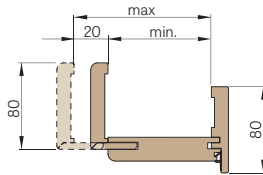

ROZSAH REGULACE

Rozsah regulace min.-max. (mm)	REVERZNÍ			
	3D GREKO	CPL, PREMIUM, PŘÍČNÝ 3D GREKO	LAKOVANÉ	
	Cena	Cena	Cena	
1 díl 75-95 95-115 115-135	5100,-	5300,-	6700,-	
	5300,-	5500,-	7000,-	
				135-155 155-175 175-195
195-215 215-235				
	5400,-	5600,-	7300,-	
235-255 255-275				
	5500,-	5700,-	7600,-	
275-295 295-315				
	5800,-	6000,-	8000,-	
315-335 335-355				
	6200,-	6400,-	8300,-