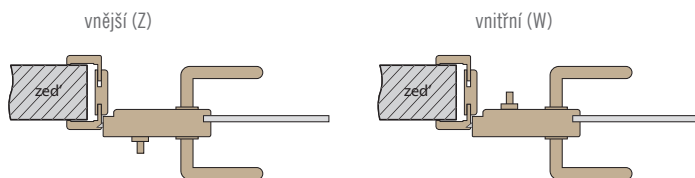

■ VÝBĚR WC ZÁMKU: