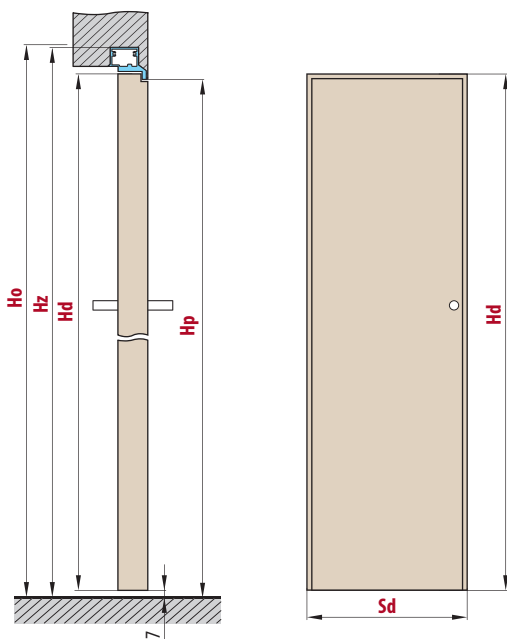

SKRYTÉ ZÁRUBNĚ NOVINKA

BEZOBLOŽKOVÉ DVEŘE

DVEŘE	2100,-
SKRYTÉ ZÁRUBNĚ HLINÍKOVÉ	5700,-

■ Standardní rozměry pro falcové dveře, otevírání dovnitř

Šířka dveří	Doporučená šířka otvoru	Vnitřní šířka zárubní	Šířka ve světlosti zárubní
Sd [mm]	So [mm]	Sz [mm]	Sp [mm]
644	724	714	629
744	824	814	729
844	924	914	829
944	1024	1014	929
1044	1124	1114	1029

Výška dveří	Doporučená výška otvoru	Vnitřní výška zárubní	Výška ve světlosti zárubní
Hd [mm]	Ho [mm]	Hz [mm]	Hp [mm]
1983	2032	2025	1983