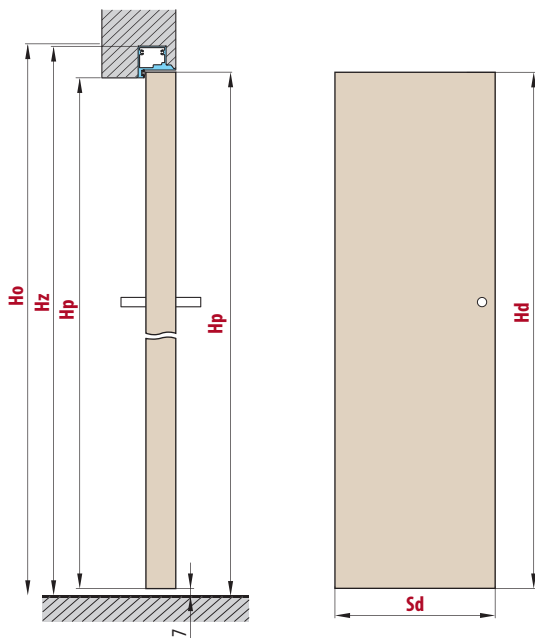

SKRYTÉ ZÁRUBNĚ

BEZOBLOŽKOVÉ DVEŘE

DVEŘE	2100,-
SKRYTÉ ZÁRUBNĚ HLINÍKOVÉ	5700,-

■ Standardní rozměry pro falcové dveře, otevírání zevnitř

Šířka dveří	Doporučená šířka otvoru	Vnitřní šířka zárubní	Šířka ve světlosti zárubní
Sd [mm]	So [mm]	Sz [mm]	Sp [mm]
644	724	714	629
744	824	814	729
844	924	914	829
944	1024	1014	929
1044	1124	1114	1029

Výška dveří	Doporučená výška otvoru	Vnitřní výška zárubní	Výška ve světlosti zárubní
Hd [mm]	Ho [mm]	Hz [mm]	Hp [mm]
1973	2022	2015	1973