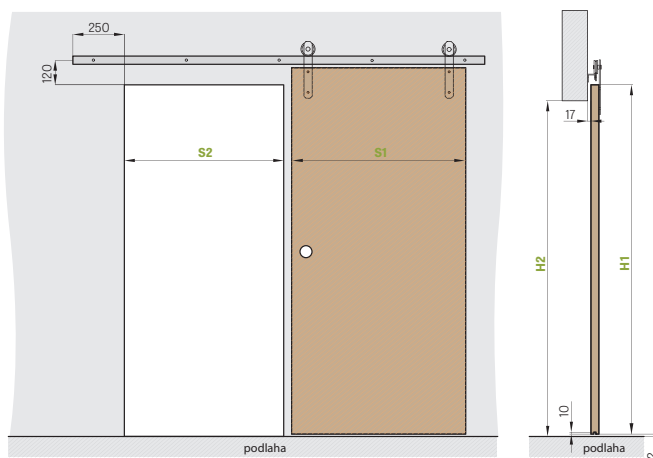

,60"	,70"	,80"	,90"	,100"
S1	Šířka křídla	644	744	844	944	1044
S2	Šířka otvoru	574	674	774	874	974
H1	Výška dveří	2150	2150	2150	2150	2150
H2	Výška otvoru	2082	2082	2082	2082	2082

■ **MUŠLE OVÁLNÁ I KULATÁ**
černý mat

■ **GARNÝŽ:**
– 200 cm pro křídla 60 - 80
– 250 cm pro křídla 90 - 100

1) BÍLÝ imituje hladký malovaný povrch