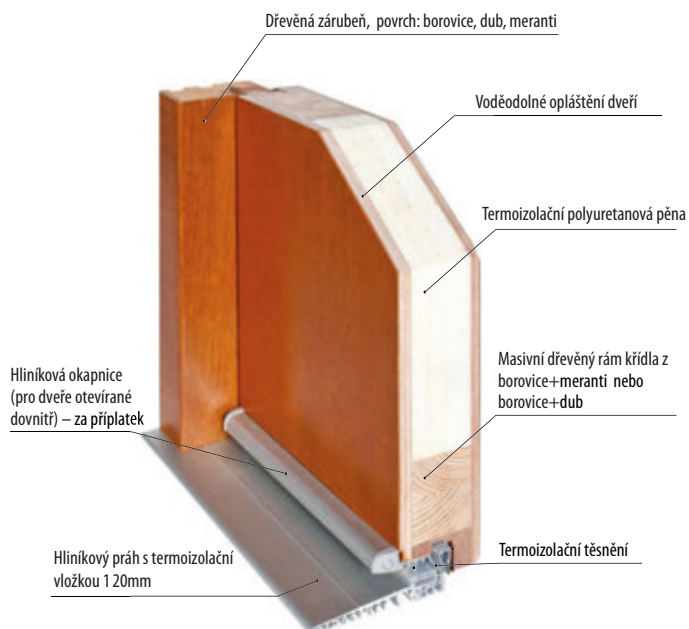

VCHODOVÉ DVEŘE VENKOVNÍ

ERKADO