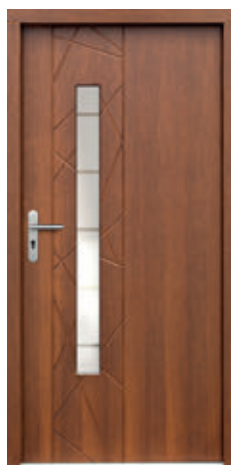

72 mm	Borovice: 23660,-	Dub: 25610,-	Meranti: 25610,-
82 mm	Borovice: 29575,-	Dub: 31525,-	Meranti: 31525,-
102 mm	-	Dub: 41925,-	Meranti: 41925,-

P79