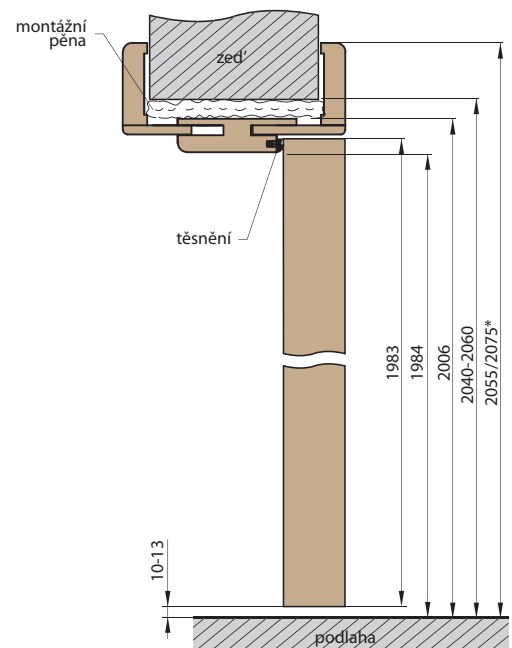

ŠÍŘKA	A	B	C	D	E	F
„60”	644	629	651	673	730±20	771*/ 811**
„70”	744	729	751	773	830±20	871*/ 911**
„80”	844	829	851	873	930±20	971*/ 1011**
„90”	944	929	951	973	1030±20	1071*/ 1111**
„100”	1044	1029	1051	1073	1130±20	1171*/ 1211**

**krycí lišta 6cm / 8cm

Rozsah regulace min.-max. (mm)	OBLOŽKOVÉ ZÁRUBNĚ DLE POVRCHŮ				
	FINISH	3D GREKO	CPL LAMINÁT, PREMIUM, PŘÍČNÝ 3D GREKO	BÍLÉ LAKOVANÉ Bílá titanová UV (RAL 9003)	
1 díl	80-95	3500,-	3700,-	3900,-	5400,-
	95-115				
	115-135				
135-155	155-175	3700,-	3900,-	4100,-	5700,-
	175-195				
	195-215				
215-235	235-255	3900,-	4100,-	4300,-	5900,-
	255-275				
	275-295				
255-275	275-295	4100,-	4300,-	4500,-	6200,-
	295-315				
	315-335				
295-315	315-335	4300,-	4500,-	4700,-	6600,-
	335-355				
	355-375				
335-355	355-375	4500,-	4700,-	4900,-	6900,-
	375-395				
	395-415				
375-395	395-415	4700,-	4900,-	5100,-	7200,-

- Spojení krycí lišty na tupo je možné pouze v případě 8cm límce.
- Příplatek za toto provedení je **600,-** vč 8cm límce

- Krycí lišta 8cm, komplet= **150,-**
- Obložkové zárubně s rozsahem nad 295 mm se skládají ze dvou dílů.
- Cena obložkové zárubně pro dvoukřídlé dveře **+30%**.
- Krycí lišta: standardní (pero 20 mm) nebo s prodlouženým perem (pero 40 mm) pro obložkové zárubně ve všech odstínech **800,-** (cena zahrnuje sadu pro zárubně dané šířky).
- Je možné podříznout veškeré zárubně dle vlastního požadavku až do 50 mm bez ztráty záruky.
- Ostění pro rozšíření tloušťky zárubní, 120 mm = **800,-**