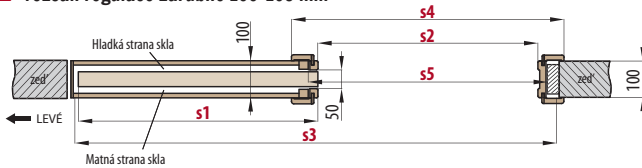

POSUVNÉ DVEŘE

DO STAVEBNÍHO POUZDRA

PD1P.100 (ukázka levých dveří)

- rozsah regulace zárubně 100-105 mm

V balení bez těsnících kartáčů kvůli tloušťce.