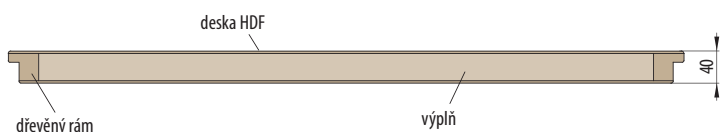

Ošetření povrchu je možné běžným čistícím prostředkem, bez obavy poškozování dveří.

STANDARD

STANDARD DESKOVÉ DVEŘE

VOŠTINA

PLNÁ DESKA

DESKOVÉ DVEŘE
STANDARD

HRANA
SOFT

OŘECH
FINISH