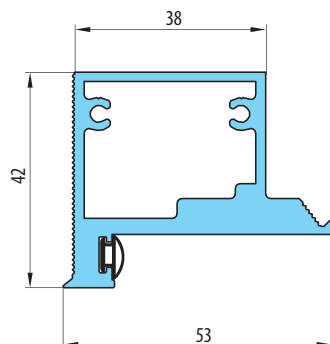

■ ŘEZ ZÁRUBNÍ