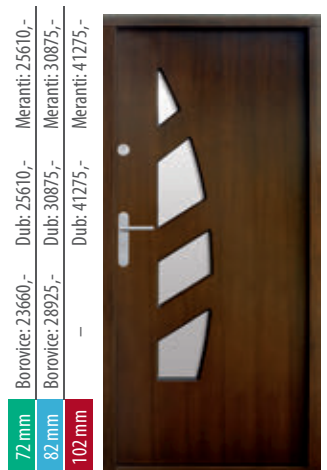

VCHODOVÉ DVEŘE VENKOVNÍ

Model dostupný pouze v odstínech RAL

Nerezový element oboustranně +2800,-

Madla za příplatek dle typu Nerezový element oboustranně +2800,-
Dveře P44 prodejné pouze se zámkem lištovým na 1 vložku a madly na 2 strany, není v ceně.

P47

Madla za příplatek dle typu
Nerezový element oboustranně +2100,-

Nerezový element oboustranně +2800,-

VCHODOVÉ DVEŘE
VENKOVNÍ