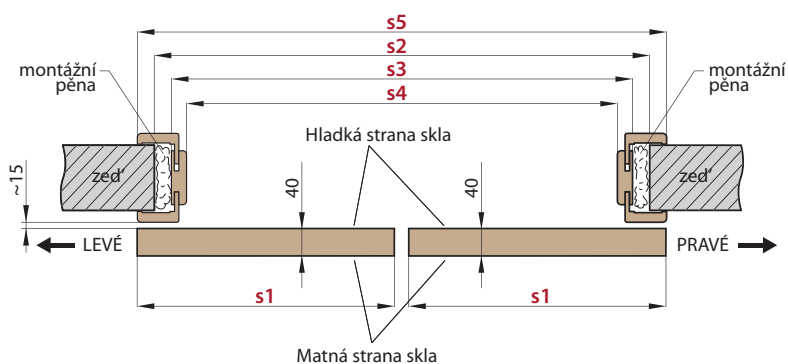

PD2S (ukázka levých a pravých dveří)