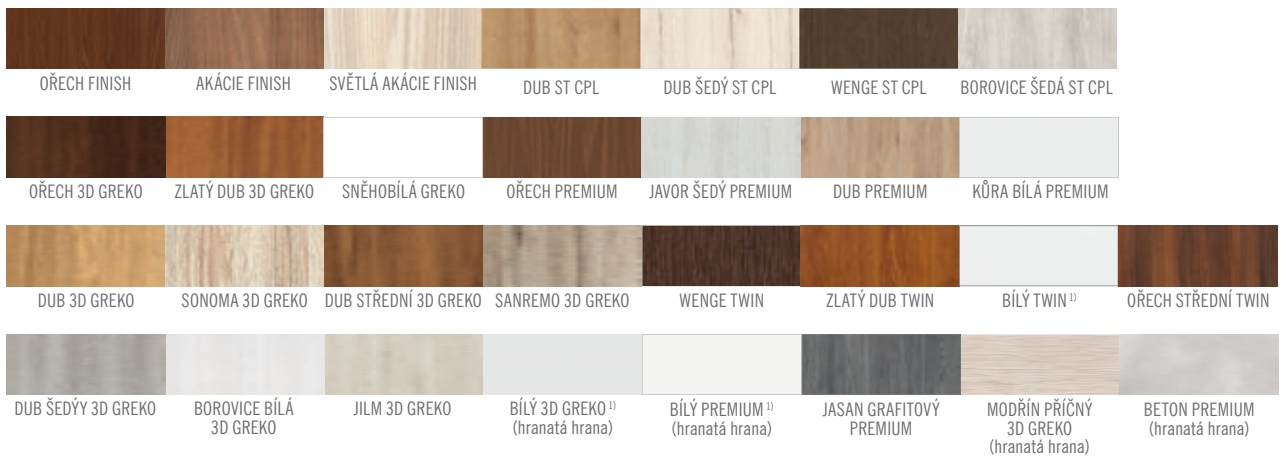

DVEŘE SE ZVÝŠENOU ODOLNOSTI