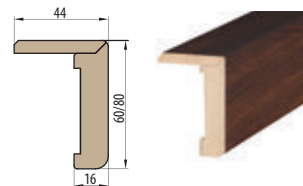

■ Ostění pro rozšíření tloušťky zárubni

■ Krycí lišta standardní do obložkové zárubně, pero 20