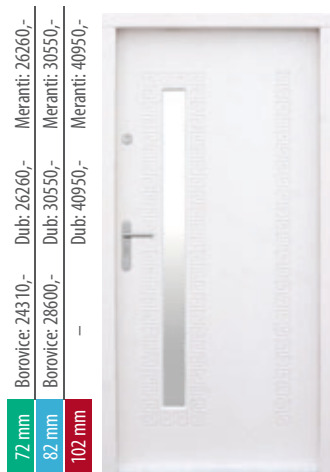

VCHODOVÉ DVEŘE VENKOVNÍ

P41

Model dostupný pouze v odstínech RAL

Nerezový element oboustranně +2800,-

Madla za příplatek dle typu Nerezový element oboustranně +2800,-
Dveře P44 prodejné pouze se zámkem lištovým na 1 vložku a madly na 2 strany, není v ceně.

Madla za příplatek dle typu
Nerezový element oboustranně +2100,-

Nerezový element oboustranně +2800,-

VCHODOVÉ DVEŘE
VENKOVNÍ