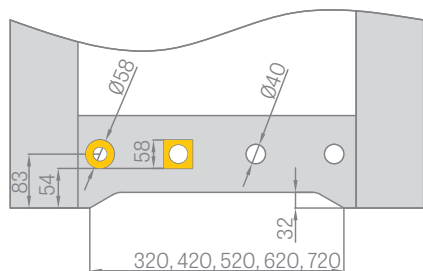

TECHNICKÉ INFORMACE

VENTILACE

PODŘÍZNUTÍ DVEŘÍ

Je možné podříznout veškeré dveře dle vlastního požadavku a to až do 50 mm bez ztráty záruky, kromě dveří Fragi, Graf, protipožárních, bezpečnostních, posuvných dveří na stěnu nebo do pouzdra.

PADACÍ PRAH

KOVÁNÍ

ZÁMKY

ZÁMEK NA DOZIK-
KÝ KLÍČ

ZÁMEK WC

ZÁMEK NA
CYLINDRICKOU
VLOŽKU

ZÁMEK
ÚSPORNÝ

VÝBĚR CYLINDRICKÉ VLOŽKY PRO INTERIÉROVÉ DVEŘE

Příklad výpočtu cylindrické vložky při tloušťce rozety kování $G = 7 \text{ mm}$
 $A/B = (C+G+3) / (D+G+3)$
 $A/B = (15+7+3) / (25+7+3)$
 $A/B = 25/35$

KRYTY NA ZÁVĚSY

TYP DVEŘÍ	TLOUŠTKA KŘÍDLA	ROZMĚRY OSAZENÍ ZÁMKU VE DVEŘÍCH (C/D)	DOPORUČENÝ ROZMĚR VLOŽKY (A/B)
ŘADA STANDARD (FALCOVÉ)	40 mm	15/25	26/36
ŘADA STANDARD (BEZFALCOVÉ)	40 mm	20/20	30/30
ŘADA TWIN	42 mm	15/27	26/36
HERSE	46 mm	15/31	26/41

* Doporučené rozměry vložky pro tloušťku rozety 7 mm.

TYP OTEVÍRÁNÍ DVEŘÍ

LEVÉ DVEŘE

PRAVÉ DVEŘE

LEPENÉ BEZPEČNOSTNÍ SKLO VSG 441 a VSG 221 MATNÉ, OBOUSTRÁNNĚ HLADKÉ PRO RÁMOVÉ DVEŘE STYLE A HYBRIDNÍ TWIN

AVERS - STANDARDNÍ PROSKLENÍ

REVERS - NA OBJEDNÁNÍ