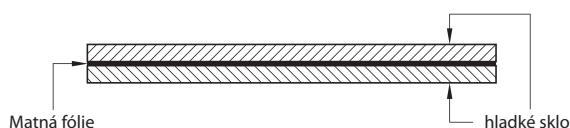

LEPENÉ BEZPEČNOSTNÍ SKLO VSG 441 a VSG 221 MATNÉ, OBOUSTRÁNNĚ HLADKÉ PRO RÁMOVÉ DVEŘE STYLE A HYBRIDNÍ TWIN