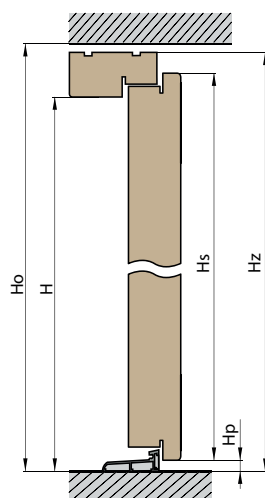

P85

82 mm	Dub: 36725,-	Meranti: 36725,-
102 mm	Dub: 47125,-	Meranti: 47125,-

P86

VCHODOVÉ DVEŘE
VENKOVNÍ

TECHNICKÉ PARAMETRY

- S** – šířka ve světlosti zárubně (mm)
- So** – doporučená šířka otvoru ve zdi (mm)
- Ss** – šířka dveří (mm)
- Sz** – šířka zárubně (mm)
- Ho** – doporučená výška otvoru (mm)