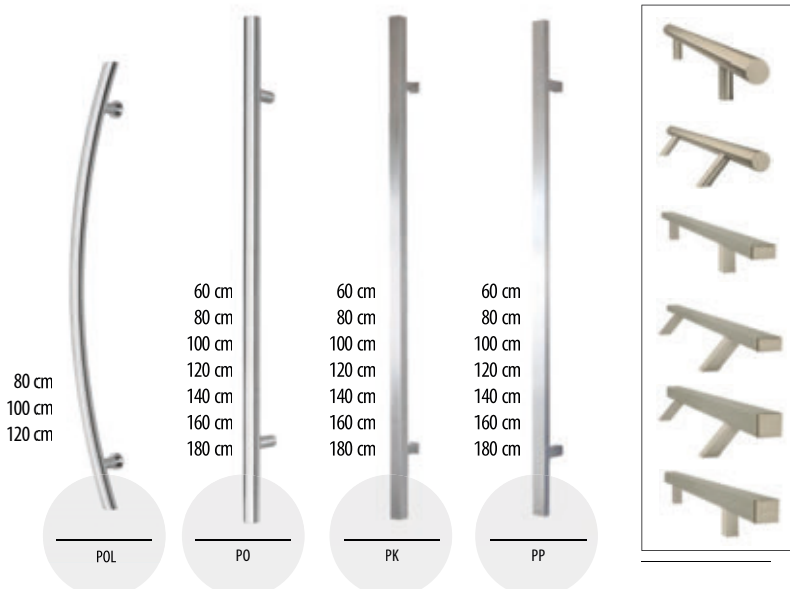

DODATEČNÉ
OSTĚNÍ
cena viz předchozí stránka

Izolační podložka
30 mm x 64 mm
za příplatek 350,-/bm

ELEKTROZÁMEK
1700,-

6600,-

SAMOZAVÍRAČ ZABUDOVANÝ DO DVEŘNÍHO KŘÍDLA

KLIKY PRO VCHODOVÉ DVEŘE LZE VYBRAT ZE ZÁKLADNÍ NABÍDKY BEZPEČNOSTNÍHO KOVÁNÍ

(viz předchozí str. katalogu) **Pozor:** tloušťka křídla je větší než standardní interiérové dveře, proto je třeba ke klíce nebo rozetě přibojednat prodlužovací šrouby a čtyřhran, **cena 400,- bez DPH / sada**

MADLA WOBI - NEREZ

PO – rovný, zkosoný	
	na 1 stranu / na 2 strany
60 cm	2350,- / 4700,-
80 cm	2400,- / 4800,-
100 cm	2500,- / 5000,-
120 cm	2700,- / 5400,-
140 cm	2850,- / 5700,-
160 cm	3000,- / 6000,-
180 cm	3200,- / 6400,-
PK – rovný, zkosoný	
60 cm	2400,- / 4800,-
80 cm	2500,- / 5000,-
100 cm	2700,- / 5400,-
120 cm	2850,- / 5700,-
140 cm	3000,- / 6000,-
160 cm	3200,- / 6400,-
180 cm	3400,- / 6800,-
PP – rovný, zkosoný	
60 cm	2350,- / 4700,-
80 cm	2400,- / 4800,-
100 cm	2600,- / 5200,-
120 cm	2750,- / 5500,-
140 cm	2950,- / 5900,-
160 cm	3100,- / 6200,-
180 cm	3300,- / 6600,-
POL rovný	
80 cm	2850,- / 5700,-
100 cm	3000,- / 6000,-
120 cm	3200,- / 6400,-

3900,-

Za příplatek mohou být úchytky osazené tlačítkem elektrického otevírání dveří, cena zahrnuje tlačítko, kabel, elektrozámek. Tlačítkem lze otevřít horní západku zámku, nikoliv hlavní západku/-ky