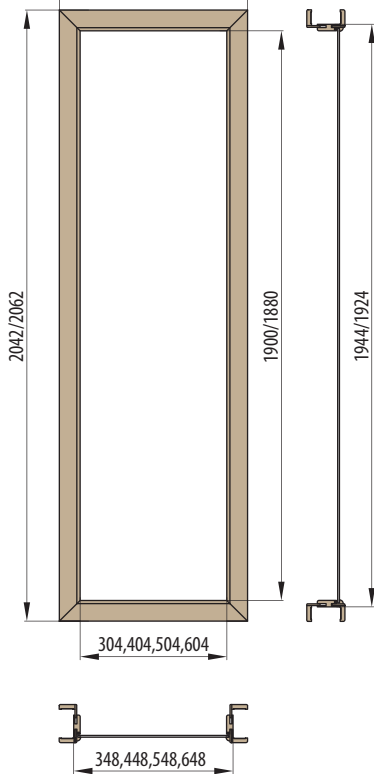

DVEŘNÍ SVĚTLÍKY

■ Boční světlik - obložková zárubeň krycí lišta 6cm / 8cm

„30“ „40“ „50“ „60“

446/486, 546/586, 646/686, 746/786