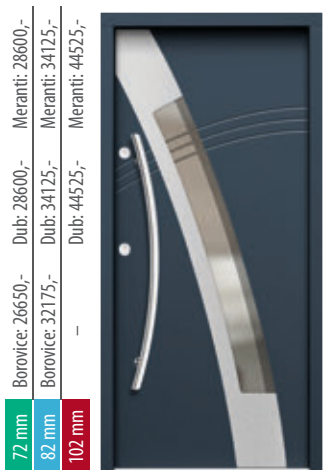

P106

Madla za příplatek dle typu
Sklo pískované +1400,-
Dvoubarevnost +2800,-