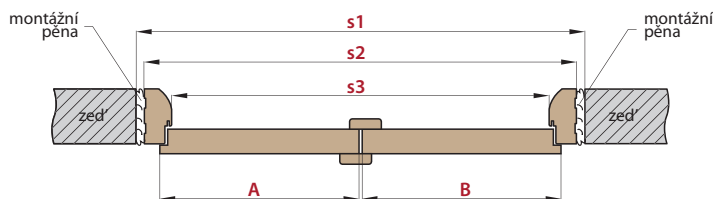

■ DVOUKŘÍDLÉ DVEŘE VČETNĚ RÁMOVÉ ZÁRUBNĚ

OBLOŽKOVÉ ZÁRUBNĚ		DVOUKŘÍDLÉ DVEŘE (ROZMĚRY PRO ZÁRUBEŇ TYPU TUNEL, VIZ TABULKA STR. 145)										
		„90”	„100”	„110”	„120”	„130”	„140”	„150”	„160”	„170”	„180”	„190”
A+B	Šířka dveří	988	1088	1188	1288	1388	1488	1588	1688	1788	1888	1988
s1	Doporučená šířka otvoru, ±1cm	1034	1134	1234	1334	1434	1534	1634	1734	1834	1934	2034
s2	Vnitřní šířka zárubně	994	1094	1194	1294	1394	1494	1594	1694	1794	1894	1994
s3	Šířka ve světlosti zárubně	950	1050	1150	1250	1350	1450	1550	1650	1750	1850	1950
s4	Šířka pokrytí zárubně, krycí lišta 6cm / 8cm	1092/ 1132	1192/ 1232	1292/ 1332	1392/ 1432	1492/ 1532	1592/ 1632	1692/ 1732	1792/ 1832	1892/ 1932	1992/ 2032	2092/ 2132
h1	Výška dveří	1983										
h2	Doporučená výška otvoru, ±1cm	2013										
h3	Vnitřní výška zárubně	1993										
h4	Výška ve světlosti zárubně	1971										
h5	Výška pokrytí zárubně, krycí lišta 6cm / 8cm	2042/ 2062										

RÁMOVÉ ZÁRUBNĚ		DVOUKŘÍDLÉ DVEŘE										
		„90”	„100”	„110”	„120”	„130”	„140”	„150”	„160”	„170”	„180”	„190”
A+B	Šířka dveří	988	1088	1188	1288	1388	1488	1588	1688	1788	1888	1988
s1	Doporučená šířka otvoru, ±1cm	1068	1168	1268	1368	1468	1568	1668	1768	1868	1968	2068
s2	Vnitřní šířka zárubně	1038	1138	1238	1338	1438	1538	1638	1738	1838	1938	2038
s3	Šířka ve světlosti zárubně	950	1050	1150	1250	1350	1450	1550	1650	1750	1850	1950
h1	Výška dveří	1983										
h2	Doporučená výška otvoru, ±1cm	2030										
h3	Vnitřní výška zárubně	2015										
h4	Výška ve světlosti zárubně	1971