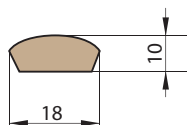

■ OBLÁ KRYCÍ LIŠTA

POVRCH	Cena
FINISH, LAK	90,-
3D GREKO	100,-
PREMIUM, PŘÍČNÝ 3D GREKO	120,-
TWIN	140,-
BÍLÉ LAKOVANÉ	300,-

Cena zahrnuje sadu 3 ks x 213,5 cm