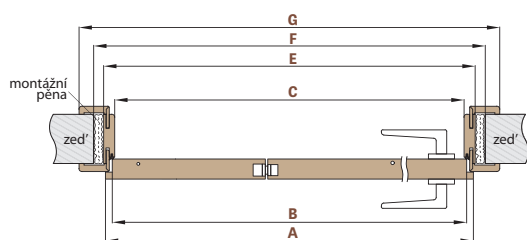

PŘÍSLUŠENSTVÍ ZA PŘÍPLATEK

šířka křídla "100"	400,-
stabilizující výplň -plná deska	700,-

SKLÁDACÍ DVEŘE

ŠÍŘKA	A	B	C	E	F	G	H
„60“	641	614	604	648	688	746*/786**	152,5
„70“	741	714	704	748	788	846*/886**	202,5
„80“	841	814	804	848	888	946*/986**	252,5
„90“	941	914	904	948	988	1046*/1086**	302,5
„100“	1041	1014	1004	1048	1088	1146*/1186**	352,5

* opaska 6 cm / ** opaska 8 cm řazenie tyľko 45 stopni