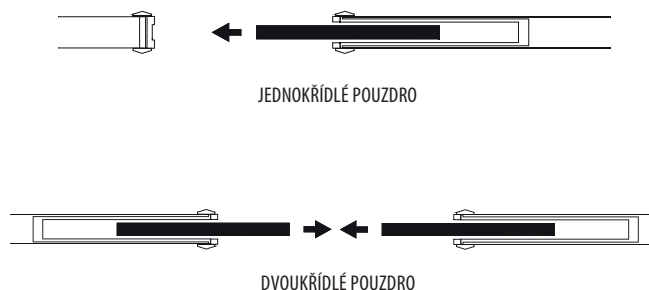

STAVEBNÍ POUZDRA DLE TYPU OTEVÍRÁNÍ

JEDNOKŘÍDLÉ POUZDRO

DVOUKŘÍDLÉ POUZDRO

POSUVNÉ DVEŘE

HLAVNÍ SOUČÁSTI POUZDER

Hliníková vodící lišta s bočními profily z PVC, které omezují tloušťku hotové stěny. Dva pojezdy s kuličkovými ložisky s nosností až **120 kg**. Pojezdy jsou vybaveny šrouby, závěsy pro montáž dveřního panelu.

ZDARMA dodáváme Tichý doraz ke každému pouzdru!
Firma Erkado poskytuje na pojezdy 20letou záruku.

POUZDRA	CENA	ČISTÝ PRŮCHOD PO OSAZENÍ OBLŮŽEK	ŠÍŘKA	VÝŠKA	TLOUŠŤKA DOKONČENÉ STĚNY
„60”	3800,-	600 x 1970	1330	2060	100 nebo 125
„70”	4000,-	700 x 1970	1530	2060	100 nebo 125
„80”	4200,-	800 x 1970	1730	2060	100 nebo 125
„90”	4400,-	900 x 1970	1930	2060	100 nebo 125
„100”	4700,-	1000 x 1970	2130	2060	100 nebo 125
„110”	5100,-	1100 x 1970	2330	2060	100 nebo 125
„120”	5200,-	1200 x 1970	2530	2060	100 nebo 125
2 x „60”	8500,-	1250 x 1970	2595	2060	100 nebo 125
2 x „70”	8900,-	1450 x 1970	2995	2060	100 nebo 125
2 x „80”	9300,-	1650 x 1970	3395	2060	100 nebo 125
2 x „90”	9700,-	1850 x 1970	3795	2060	100 nebo 125
2 x „100”	10300,-	2050 x 1970	4195	2060	100 nebo 125
2 x „110”	11100,-	2250 x 1970	4595	2060	100 nebo 125
2 x „120”	11300,-	2450 x 1970	4995	2060	100 nebo 125