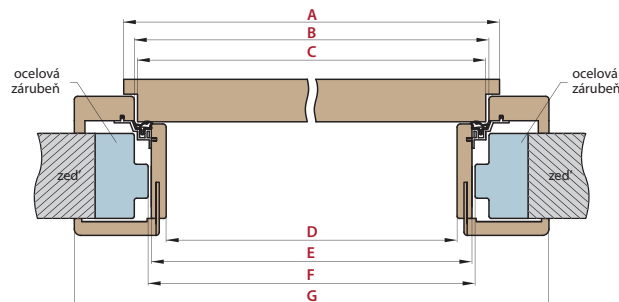

OBKLAD KOVOVÉ ZÁRUBNĚ - OKZ

UMÍSTĚNÍ KLIKY VE DVEŘÍCH

L – vzdálenost od osy klíky k okraji zárubně
L = 23 mm pro dveře řady STANDARD (klíka Thema ECO, Astra, Nero R (úzká rozeta) dle katalogu)
L = 28 mm pro dveře řady STILE (ostatní klíky dle katalogu)

POZOR: Při výběru klíky prosím zkontrolujte rádius rozety (L), aby nebránila zavírání dveří.

DOSTUPNÉ ŠÍŘKY OKZ:

60 70 80 90 100

Rozsah regulace min.-max. (mm)	OBKLAD KOVOVÉ ZÁRUBNĚ-OKZ DLE PLOCHŮ			
	FINISH	3D GREKO	CPL LAMINÁT, PREMIUM, PŘÍČNÝ 3D GREKO	
	Cena	Cena	Cena	
1 díl	65-70	2650,-	2750,-	3150,-
	70-80	2650,-	2750,-	3150,-
	80-105	2350,-	2450,-	2850,-
	105-130	2450,-	2550,-	2950,-
	130-155	2550,-	2650,-	3050,-
	155-180	2750,-	2850,-	3250,-
2 díly	180-205	2850,-	2950,-	3350,-
	205-230	3050,-	3150,-	3550,-
	230-255	3250,-	3350,-	3750,-
	255-280	3450,-	3550,-	3950,-
	280-305	3650,-	3750,-	4150,-
	305-330	3750,-	3850,-	4250,-
3 díly	330-355	3950,-	4050,-	4450,-
	355-380	4050,-	4150,-	4550,-
	380-405	4150,-	4250,-	4650,-
	405-430	4350,-	4450,-	4850,-
	430-455	4450,-	4550,-	5050,-

- Obklad kovové zárubně je vhodný pro falcové dveře řady STANDARD, STILE v povrchových úpravách FINISH, GREKO a CPL LAMINÁT.
- Ceny zárubně typu tunel (slepá) o šířce 60, 70, 80, 90, 100 jsou stejné jako ceny obkladu kovové zárubně.
- Zárubeň typu tunel (slepá) má stejné rozměry jak OKZ (nemá otvory pro závěsy a protiplech, ale má těsnění).
- Je možné podříznout veškeré zárubně dle vlastního požadavku a to až do 50 mm bez ztráty záruky.
- OKZ s rozsahem nad 205-230 mm se skládají ze dvou dílů
- OKZ s rozsahem nad 330-355 mm se skládají ze tří dílů
- Cena OKZ pro dvoukřídlé dveře +30%

NÁKRES OKZ

ŠÍŘKA	A	B	C	D	E	F	G
„60”	644	624	618	564	592	598	737
„70”	744	724	718	664	692	698	837
„80”	844	824	818	764	792	798	937
„90”	944	924	918	864	892	898	1037
„100”	1044	1024	1018	964	992	998	1137