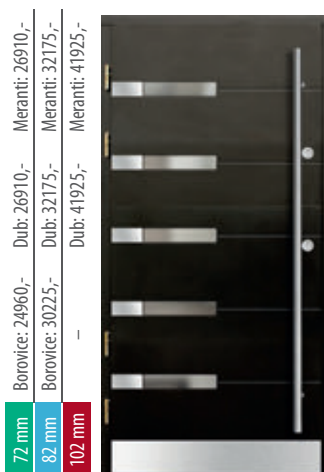

P104

Madla za příplatek dle typu
Okopový plech na 1 stranu + 1400,-
Nerezový element oboustranně +1050,-