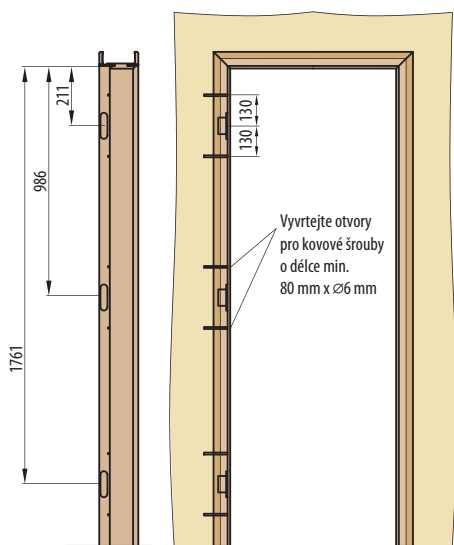

TECHNICKÉ INFORMACE

■ DOPORUČENÉ UKOTVENÍ ZÁRUBNĚ PRO BEZFALCOVÉ DVEŘE

Při montáži obložkové zárubně pro bezfalcové dveře je nutné přikotvit zárubeň ke zdivu šrouby s hmoždinkami a na pěnu. Otvory pro šrouby je třeba vyrtat v obložkové zárubni pod těsněním.

■ BEZFALCOVÉ KOVÁNÍ

■ FRÉZOVÁNÍ V KŘÍDLECH HERSE

DRUH FRÉZOVÁNÍ DVEŘÍ HERSE MAX			
HERSE MAX 1	HERSE MAX 2	HERSE MAX 3	HERSE MAX 6
FRÉZA 6	FRÉZA 6	FRÉZA 6	FRÉZA 6
HERSE MAX 7	HERSE MAX 13	HERSE MAX 14	HERSE MAX 22
FRÉZA 6	FRÉZA 1	FRÉZA 2	FRÉZA 2