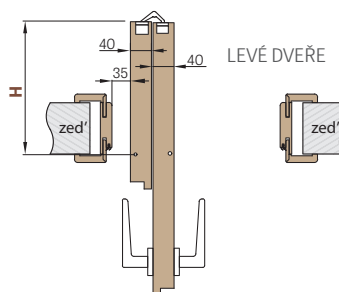

PŘÍSLUŠENSTVÍ ZA PŘÍPLATEK

šířka křídla "100"	400,-
stabilizující výplň -plná deska	700,-

SKLÁDACÍ DVEŘE

ŠÍŘKA	A	B	C	E	F	G	H
„60“	641	614	604	648	688	746*/786**	152,5
„70“	741	714	704	748	788	846*/886**	202,5
„80“	841	814	804	848	888	946*/986**	252,5
„90“	941	914	904	948	988	1046*/1086**	302,5
„100“	1041	1014	1004	1048	1088	1146*/1186**	352,5

* opaska 6 cm / ** opaska 8 cm řazenie tyľko 45 stopni