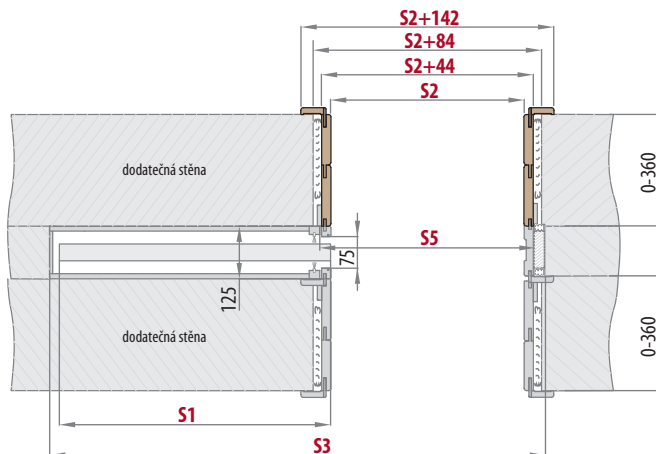

ZN1 jednostranné obložení dodatečné stěny pro PD1P.100 a PD1P.125

- rozsah regulace zárubní dodatečné stěny od 0-40, 40-60...340-360

POSUVNÉ DVEŘE DO STAVEBNÍHO POUZDRA

		„60”	„70”	„80”	„90”	„100”	2 x „60”	2 x „70”	2 x „80”	2 x „90”
s1	Šířka dveří	644	744	844	944	1044	644	744	844	944
s2	Šířka ve světlosti zárubně	602	702	802	902	1002	1250	1450	1650	1850
s3	Šířka otvoru pro pouzdro	1330/1370	1530/1570	1730/1770	1930/1970	2130/2170	2595/2635	2995/3035	3395/3435	3795/3835
s4	Šířka pokrytí zárubně, krycí lišta 6cm / 8cm	744/784	844/884	944/984	1044/1084	1144/1184	1344/1384	1544/1584	1744/1784	1944/1984
s5	Šířka otvoru pro zárubeň	655	755	855	955	1055	1303	1503	1703	1903
h1	Výška dveří	1983	1983	1983	1983	1983	1983	1983	1983	1983
h2	Výška pokrytí zárubně, krycí lišta 6cm / 8cm	2042/2062	2042/2062	2042/2062	2042/2062	2042/2062	2042/2062	2042/2062	2042/2062	2042/2062
h3	Výška otvoru pro pouzdro	2060/2080*	2060/2080*	2060/2080*	2060/2080*	2060/2080*	2060/2080*	2060/2080*	2060/2080*	2060/2080*
h4	Výška ve světlosti zárubně	1974	1974	1974	1974	1974	1974	1974	1974	1974