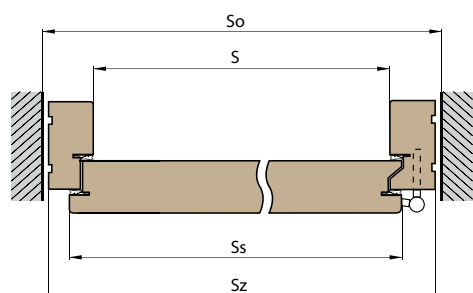

P85

82 mm	Dub: 36725,-	Meranti: 36725,-
102 mm	Dub: 47125,-	Meranti: 47125,-

P86

VCHODOVÉ DVEŘE
VENKOVNÍ

TECHNICKÉ PARAMETRY

- S** – šířka ve světlosti zárubně (mm)
- So** – doporučená šířka otvoru ve zdi (mm)
- Ss** – šířka dveří (mm)
- Sz** – šířka zárubně (mm)
- Ho** – doporučená výška otvoru (mm)