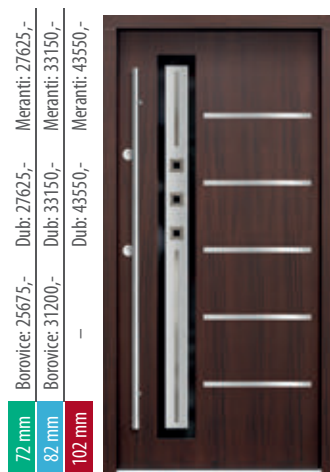

P103

Madla za příplatek dle typu
Sklo designové +2800,-
Nerezový element oboustranně +1050,-