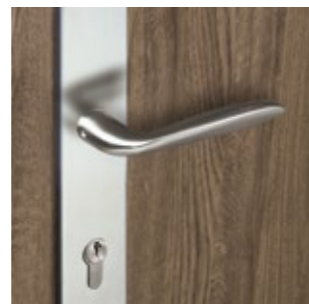

KLIKA 01

doporučujeme
kombinovat
s interiérovým
kováním MISTY