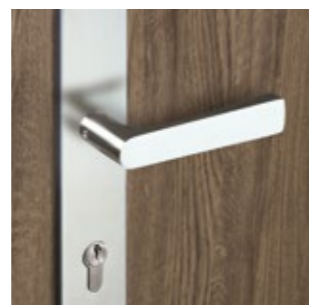

KLIKA 05

doporučujeme
kombinovat
s interiérovým
kováním STREET