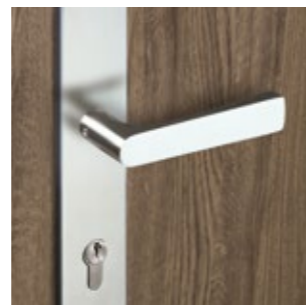

KLIKA 05

doporučujeme kombinovat s interiérovým kováním STREET