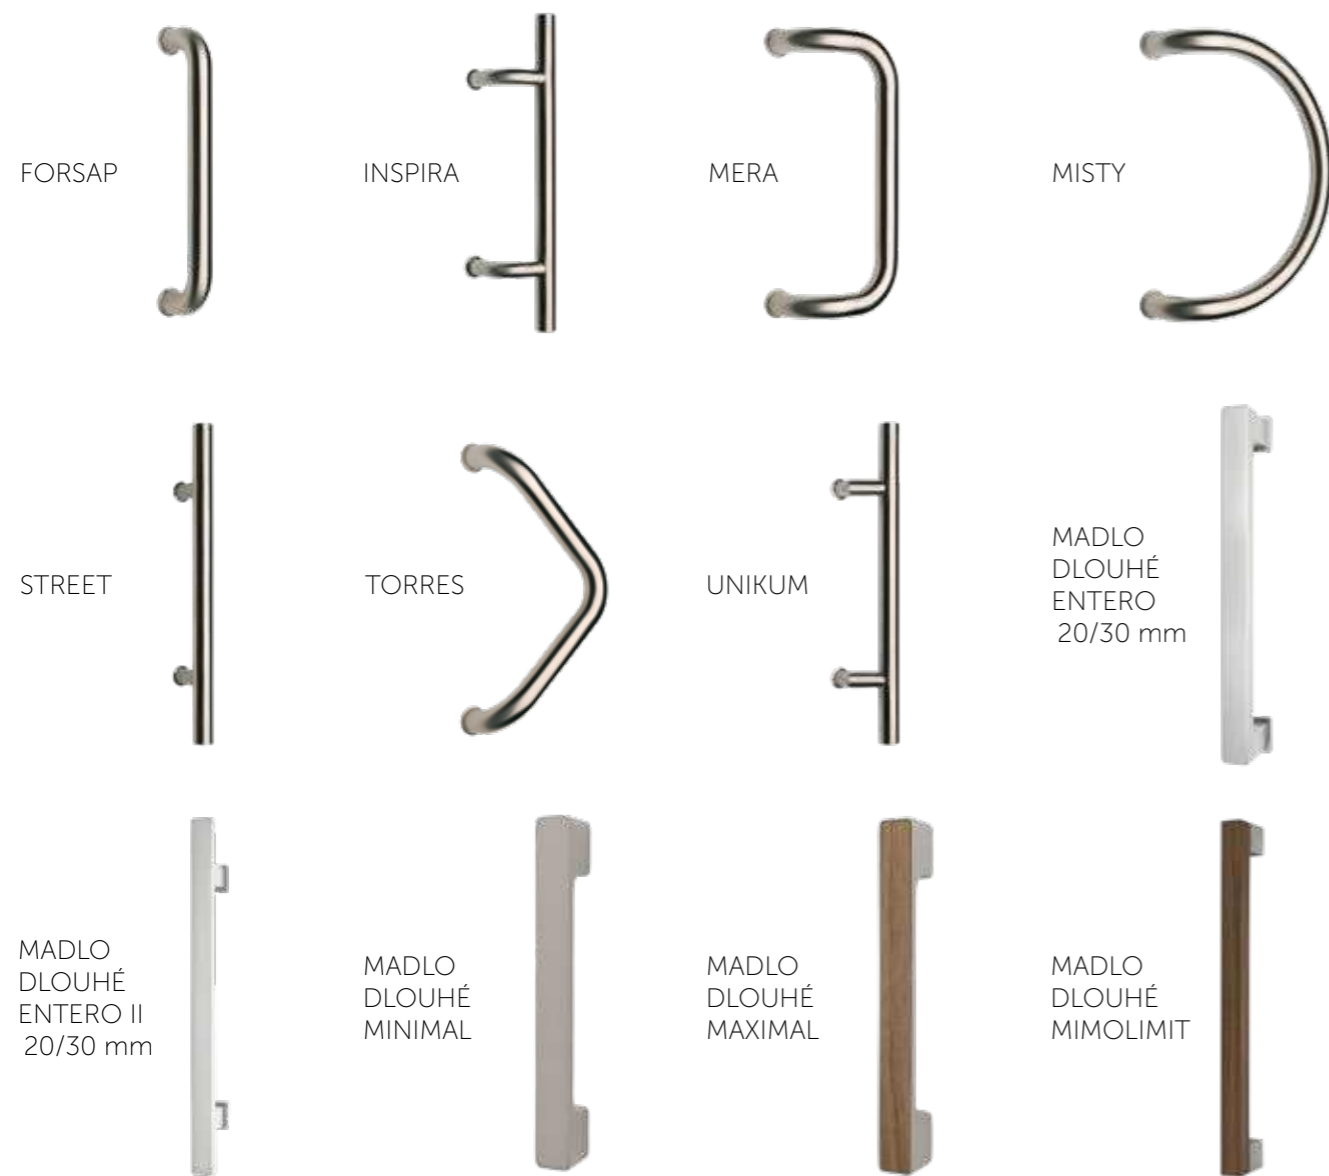

145,-

140,-

popis

Kukátko se jmenovkou oblé

Kukátko se jmenovkou oblé

povrch

NRz mat

NRz lesk

cena

620,-

550,-

popis

Kukátko se jmenovkou hranaté

Kukátko se jmenovkou hranaté

povrch

NRz mat

NRz lesk

cena

490,-

490,-

# DVEŘNÍ MADLA