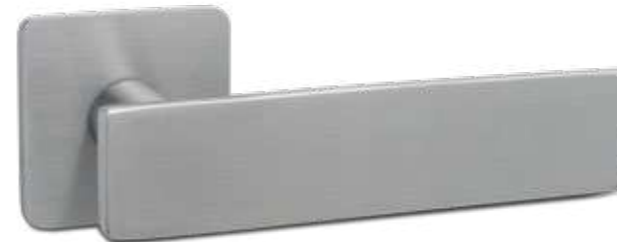

MAGNETICKÉ NEREZOVÉ KOVÁNÍ

	NRz	TiN-K		NRz	TiN-K
	1800,-	2750,-		2010,-	2960,-
	1800,-	2750,-		2010,-	2960,-
	2170,-	3120,-		2430,-	3390,-

bez spodní rozety 1380,- 2020,-
klíka / koule 2380,- 3330,-

^
povrchová úprava: nerez broušený
materiál: nerez ocel

ENTERO

LUSY