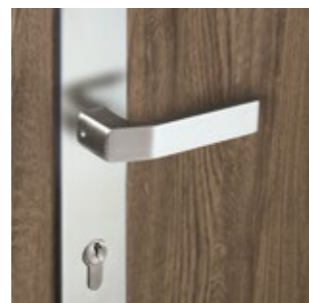

KLIKA 07

doporučujeme
kombinovat
s interiérovým
kováním SPY