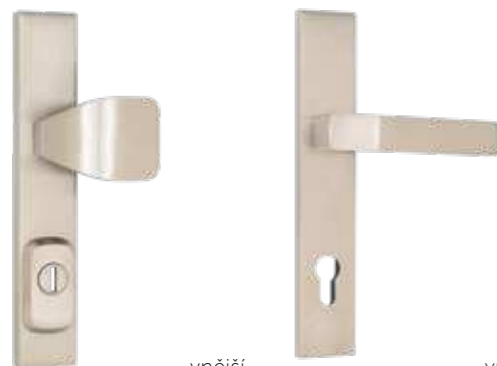

BEZPEČNOSTNÍ 16

vnější

vnitřní

možná kombinace s klikami nerez 01, 05, 07, 08

materiál: nerez ocel

*cena

povrchová úprava: nerez broušený

3120,-

Kování bez viditelných upevňovacích a perfektně zpracovaným ostrým přechodem hran – dokonalý vzhled.

Jednoduchá montáž, vhodné pro všechny dveře Sapeli.