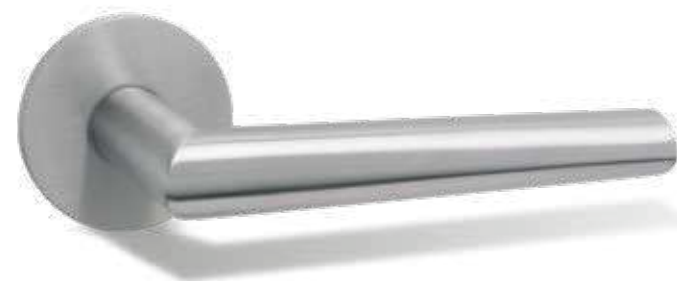

MORGAN

MAGNETICKÉ NEREZOVÉ KOVÁNÍ

	NRz	TiN-K		NRz	TiN-K
	1330,-	2280,-		1660,-	2610,-
	1330,-	2280,-		1660,-	2610,-
	1700,-	2650,-		2080,-	3040,-

bez spodní rozety 920,-
klíka / koule 1910,-

1150,- 1790,-
2360,- 3310,-

^
povrchová úprava: nerez broušený
materiál: nerez ocel