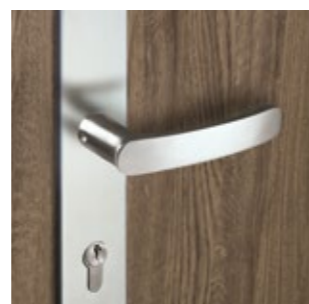

KLIKA 08

doporučujeme
kombinovat
s interiérovým
kováním NOVA