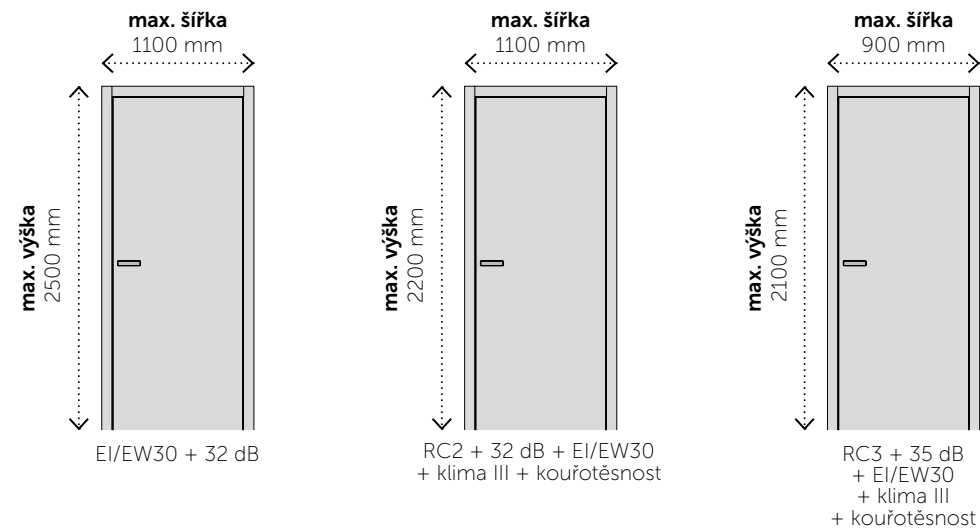

ARGOS

Etalon mezi vstupními dveřmi

Plné, otočné dveře ARGOS se standardní tloušťkou **40 mm** představují základní variantu vstupních dveří v naší nabídce. Dveře si vzhledem ke své funkční, propracované konstrukci a výbornému poměru **cena/výkon** nacházejí množství spokojených zákazníků, kterým dennodenně chrání domovy. Lidé s citem pro design ocení skutečnost, že vstupní dveře ARGOS vyrábíme nejen v klasické polodrážkové variantě, ale i v designovém **bezpolodrážkovém provedení**. V závislosti na požadavcích a použitých komponentech dosahují dveře zvukového útlumu až 35 dB (v bezpolodrážkovém provedení poté 32 dB) a bezpečně tak utlumí rušivé zvuky ze společných prostor. I přes svou tloušťku pouhých 40 mm mohou nabídnout ochranu před požárem až **30 minut**. Nezaostávají však ani v otázce bezpečnosti, stejně jako ostatní modely vstupních dveří i model ARGOS může splňovat bezpečnostní parametry (konkrétně pro kategorii **RC2 i RC3**). Proti nežádoucímu vniknutí jsou dveře vybaveny třibodovým hákovým zámkem a v závislosti na zvolených pantech i pasivními čepy, které zabraňují vysazení dveřního křídla. Vy tak můžete usínat s vědomím, že je o Vaši bezpečnost postaráno.

V **bezpečnostním provedení**, které se kombinuje s dalšími speciálními odolnostmi, se dveře ARGOS vyrábějí v následujících variantách:

- **ARGOS RC3** – polodrážkové dveře v polodrážkové kovové zárubni
- **ARGOS RC2** – polodrážkové dveře v polodrážkové kovové zárubni
- **ARGOS RC2** – bezpolodrážkové dveře v kovové zárubni nebo hliníkové skryté zárubni

Provedení ELEGANT 10, CPL dub Halifax, kovová zárubeň SAP 861 (RAL 9005), protipožární odolnost 30 min, bezpečnostní třída RC3, zvukový útlum 35 dB a odolnost klíma III, bezpečnostní kování O8, digitální kukátko Equis S1 Pro.