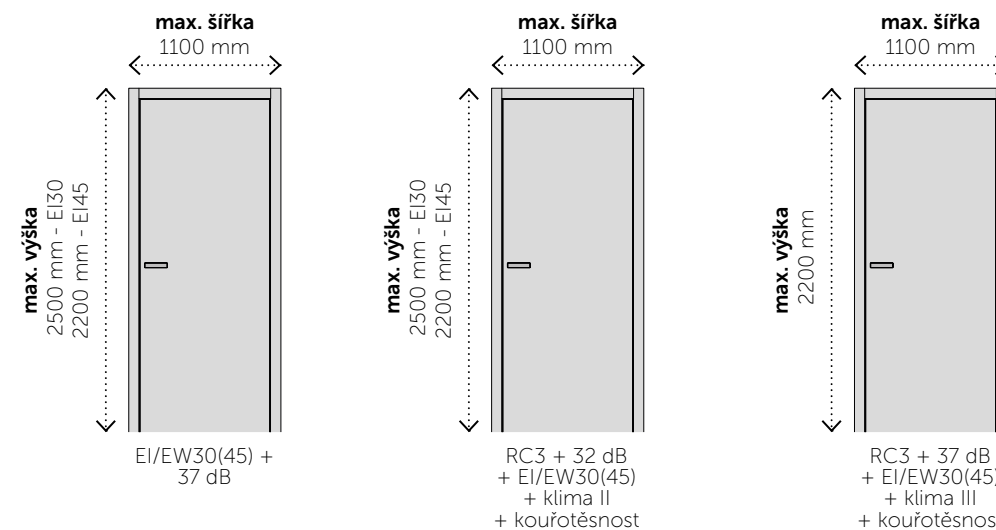

SECURO

Nový standard kategorie

Zbrusu novou modelovou řadu SECURO tvoří plné, otočné dveře v polodrážkovém provedení. Dveře disponují speciální konstrukcí s kompaktní tloušťkou **57 mm**, která umožňuje dveře osadit nejmodernějšími dveřními doplňky. Proto se dveře již v základní konfiguraci nabízí s **objektovými závěsy a zámekem**, což zaručuje bezproblémové fungování a opravdu dlouhou životnost celého kompletu. Za výrazný benefit modelu lze považovat možnost osazení nejen funkčním, ale i designovým **skrytým samozavíračem**. Dveře je přitom možné vyrábět v opravdu nadstandardních průchozích rozměrech dosahující hodnot **až 1100 x 2500 mm**. Vstupní dveře SECURO dokáží zabránit šíření požáru po dobu více než **45 minut** a utlumí zvuk z chodby až o **37 dB**. Samozřejmostí je možnost zvolit si bezpečnostní provedení dveří, které splňuje parametry 3. bezpečnostní třídy (**RC3**). Varianta bezpečnostního provedení dveří SECURO RC3 v kombinaci s dvoudílnou kovovou zárubní nabízí nově možnost tzv. **suché montáže**. Zárubeň je tak instalována pomocí kotvicích šroubů a montážní pěny, což přináší výhodu v podobě výrazně snížené pracnosti a časové náročnosti montáže dveřního kompletu.

V **bezpečnostním provedení**, které se kombinuje s dalšími speciálními odolnostmi, se dveře SECURO vyrábějí v následujících variantách:

- **SECURO RC3** – polodrážkové dveře v polodrážkové kovové zárubni

Provedení ELEGANT 10, HPL antifinger prachově šedá U732, kovová zárubeň SAP 865 (RAL 7016), protipožární odolnost 45 min, bezpečnostní třída RC3, zvukový útlum 37 dB a odolnost klima III, bezpečnostní kování M9, digitální kukátko Equis S1 Pro.

Oblíbené kombinace odolností: