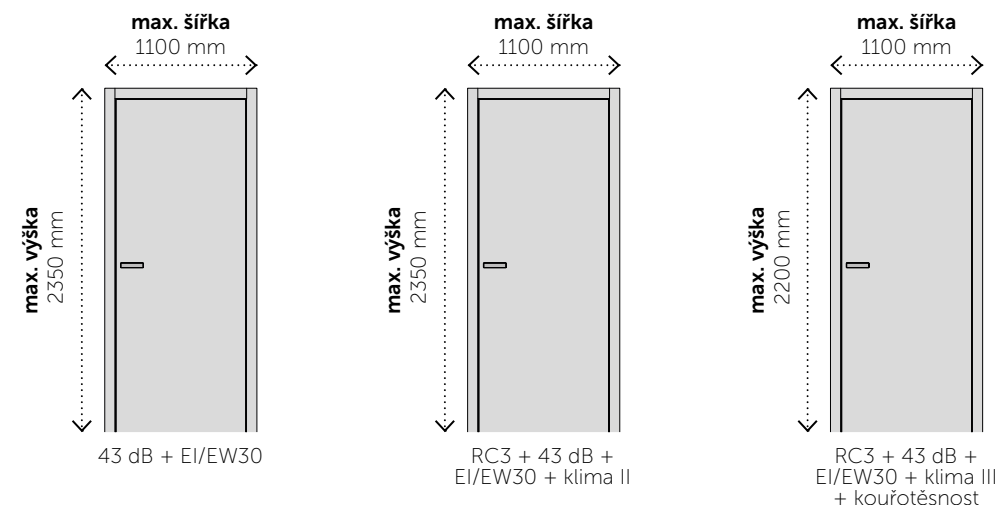

GOLIAS

Robustní strážce domácnosti

Dveře GOLIAS svou mohutnou, dvupolodrážkovou konstrukcí a tloušťkou dveřního křídla **68 mm** opravdu budí respekt, přitom manipulace s nimi je díky osazení kvalitními závěsy seřiditelnými ve třech osách velice jednoduchá. Konstrukce z masivního smrkového rámu a plně dřevotřísky umožňuje dveřím odolat požáru déle než **30 minut** a utlumí zvuk o **nadstandardních 43 dB**. U dveří si můžete zvolit, zda je osadíte do klasické polodrážkové zárubně (dveře dosahují zvukového útlumu 39 dB) nebo zvolíte dvupolodrážkovou variantu. Samozřejmostí je nabídka bezpečnostního provedení, u kterého jsou dveře doplněny o bezpečnostní prvky, jakým je například tříbodový hákový zámek se závorou. Dveře GOLIAS tak vzhledem ke své konstrukci lehko splňují parametry 2. a 3. bezpečnostní třídy (**RC2, RC3**). Exkluzivitu modelu podtrhuje vyjma výjimečně odolné konstrukce i možnost osazení nejmodernějšími přístupovými technologiemi, mezi které patří elektromechanický zámek Genius s ovládáním pomocí otisku prstu či chytrého telefonu. S možností mít dveře z každé strany **v jiné povrchové úpravě** tak dveře GOLIAS dozajista uspokojí i toho nejnáročnějšího zákazníka.

V **bezpečnostním provedení**, které se kombinuje s dalšími speciálními odolnostmi, se dveře GOLIAS vyrábějí v následujících variantách:

- **GOLIAS RC3** – dvupolodrážkové dveře ve dvupolodrážkové kovové zárubni
- **GOLIAS RC3** – dvupolodrážkové dveře v polodrážkové kovové zárubni
- **GOLIAS RC2** – dvupolodrážkové dveře ve dvupolodrážkové kovové zárubni