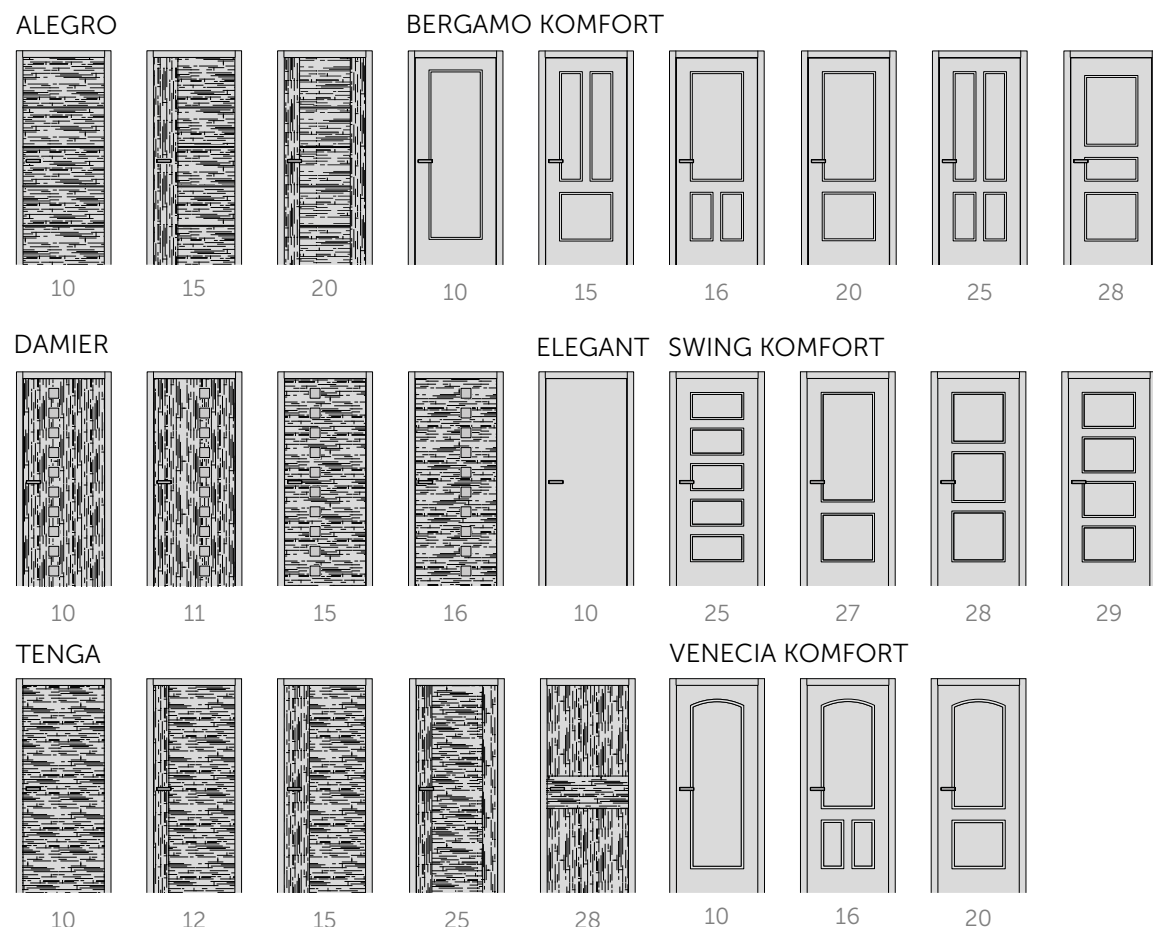

Modelové řady

Jednotlivé modely vstupních dveří GOLIAS, SECURO a ARGOS je možné vyrobit v následujících modelových řadách: