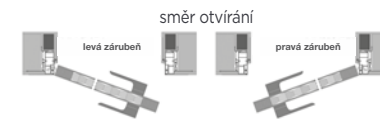

STAVEBNÍ OTVORY

Doporučené rozměry stavebního otvoru pro montáž obložkové zárubně.

dveře.	šíře	PP zárubeň
60	700 mm	šířka viz vlevo + 15 mm
70	800 mm	výška viz vlevo + 10 mm
80	900 mm	
90	1000 mm	
výška	2020 mm	

SKRYTÁ ZÁRUBEŇ z hliníkového profilu

PRO BEZFALCOVÉ DVEŘE

Zárubeň určená pro osazení přímo do zděné nebo sádkartonové příčky (nutno specifikovat). V kompletu s bezfalcovými dveřmi, skrytými panty a magnetickým zámekem, jsou dveře v jedné rovině se stěnou a otvírají se k sobě z pohledové strany.