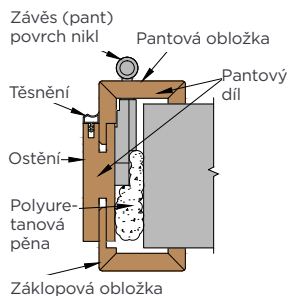

Obložkové zárubně jsou dodávány ve stejných povrchových úpravách a dekorech jako dveře. K bílým lakovaným dveřím standardně dodáváme bílou kaširovanou zárubeň. K profilovaným dveřím Classic se strukturou dřeva dodáváme zárubeň 3D bílá pór. Dveře HPL jsou určeny do kovové zárubně. Případně v HPL laminátu na poptání.

Zárubeň se spojem **na pokos**