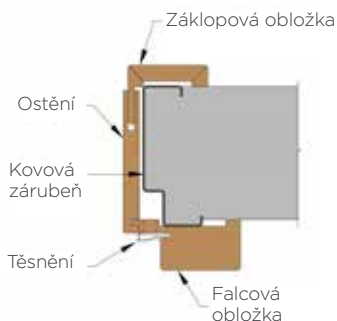

OKZ

OBKLAD KOVOVÉ ZÁRUBNĚ

Obklad kovové zárubně (OKZ) se záklopovou obložkou je určen pro obklad standardních kovových zárubní. Tento typ zárubně se do průchozího otvoru usazuje kolem původní kovové zárubně a umožní tak renovaci zárubně bez hrubých bouracích a stavebních prací. OKZ se vyrábí přímo na míru danému stavebnímu otvoru, proto je vždy potřeba přiložit zaměřovací protokol. Pokud je původní zárubeň přesně zazděná a nezdeformovaná, lze osadit dveřmi standardních rozměrů, ale velmi často je potřeba vyrobít atypické dveře! Vzhledem ke konstrukci OKZ je možné, že na dveře nepůjde osadit klika s rozměrnější rozetou (z našeho sortimentu např. klika Entero)

OKZ

NA ZEĎ S GARNÝŽÍ

POSUVNÉ DVEŘE S GARNÝŽÍ - tato úprava je možná na všech námi nabízených modelech dveřních křídel (kromě dveří SPECIÁLNÍCH)

a povrchových úpravách (kromě HPL povrchu). Garnýž, dorazový hranol i zárubeň se dodávají ve stejném dezénu jako dveřní křídlo. Možnost tichého dorazu a kartáčků za příplatek. Lze opatřit mušlí se zámkem, pak je nutno objednat i dorazový hranol pro zadlabání protiplechu na zámeček.

POSUVNÉ DVEŘE

DO POUZDRA

POSUVNÉ DVEŘE DO POUZDRA - tato úprava je možná na všech námi nabízených modelech dveřních křídel (kromě dveří SPECIÁLNÍCH)

a povrchových úpravách (kromě HPL povrchu). Dělenou zárubeň na posuvné dveře do pouzdra se zasklívacími rámečky nebo s oválnou WC mušlí či mušlí ENTERO dodáváme na příčku o min. tloušťce 12,5 cm. Nutno dodat zaměřovací protokol a specifikaci posuvných dveří, směru otvírání a mušlí.

ALU POSUV

ALU POSUVNÝ SYSTÉM