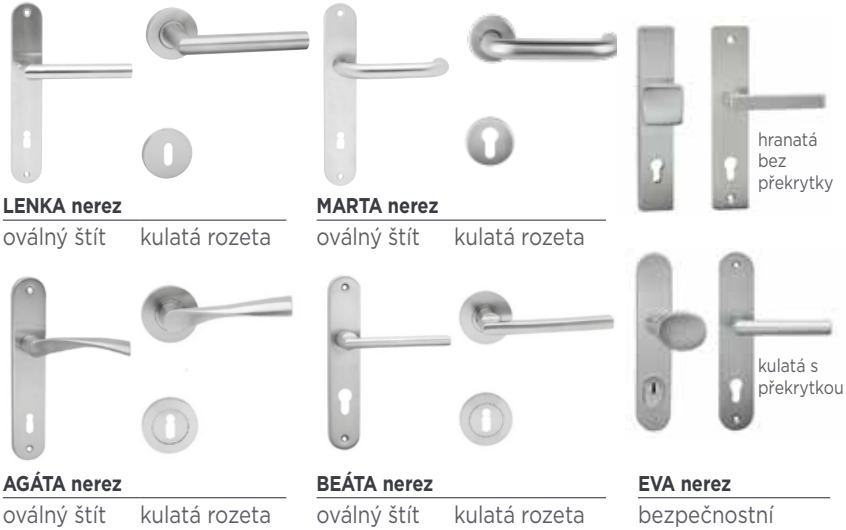

WC zámeček

MUŠLE OVÁLNÁ chrom

MUŠLE MINIMAL SNI

MUŠLE MINIMAL SNI

MUŠLE MINIMAL Tin-K

MUŠLE MINIMAL Tin-K

MUŠLE DOORNITE HRANATÁ nerez

MUŠLE DOORNITE HRANATÁ černá

úchyt v hraně dveří (prstýnek) dle povrchu mušle

chrom (k oválné mušlí)

nerez (k hranaté mušlí Doornite)

SNI (k Entero a Minimal SNI)

Tin-K (k černé mušlí Minimal Tin-K a k hranaté černé mušlí Doornite)

tichý doraz do garnýže

kartáček pro 1kř./2kř. dveře

MUŠLE DOORNITE HRANATÁ S OVÁLNÝM OTVOREM nerez

MUŠLE DOORNITE HRANATÁ S OVÁLNÝM OTVOREM nerez WC

KOVÁNÍ

KLIKY DOORNITE

KLIKY NEREZ

KLIKY SNI

KLIKY TIN-K

PANTY

KLIKY

CHROM

ROZETY

BEZPEČNOSTNÍ KOVÁNÍ

HOTELOVÉ

KOVÁNÍ

Pozn: U bezpečnostního kování je třeba určit orientaci levá/pravá.