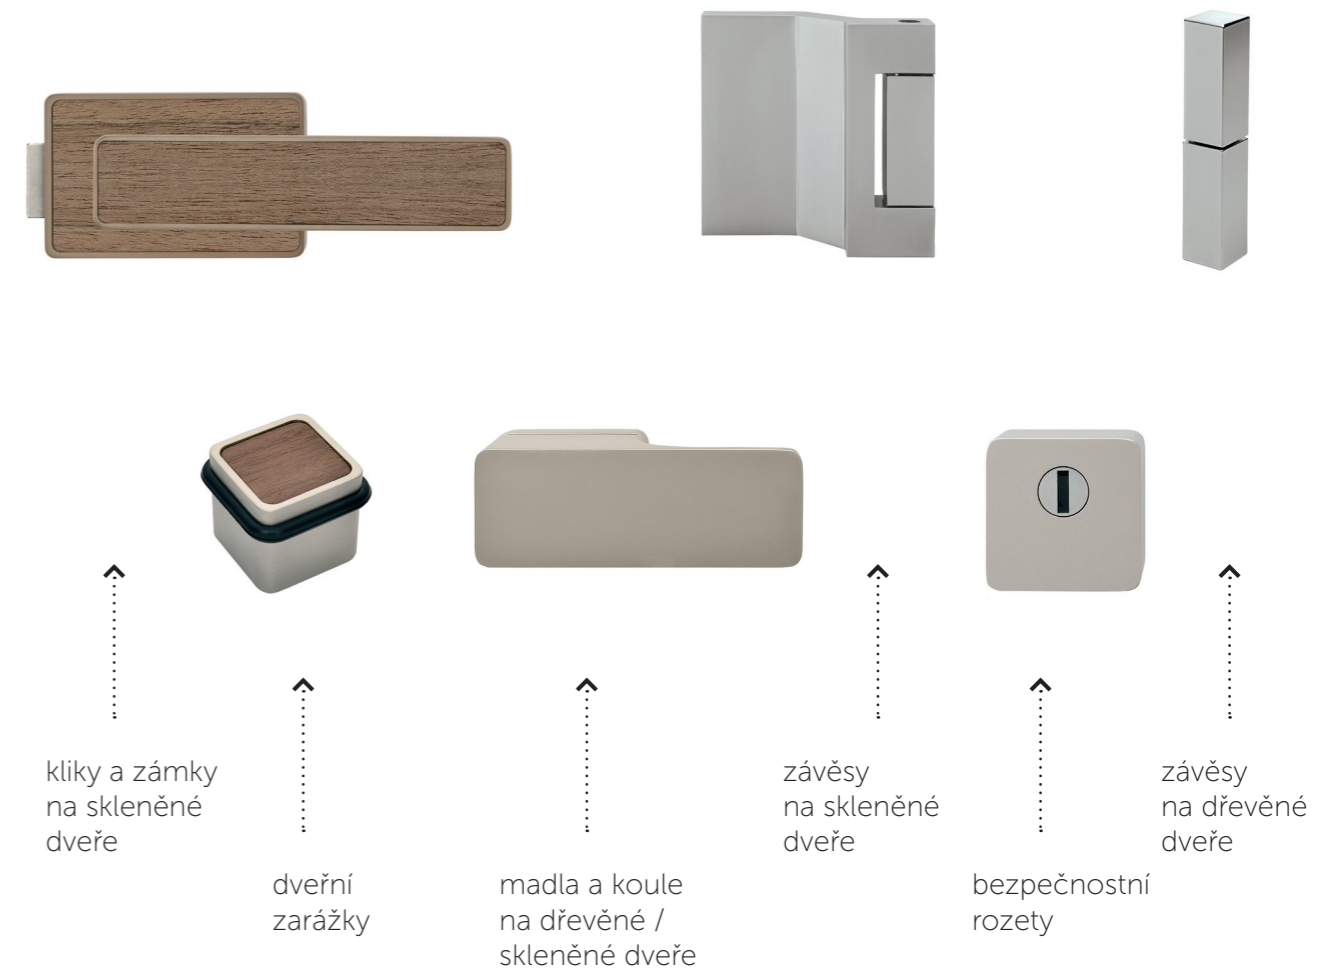

# Jeden projekt, jeden design

Věděli jste, že můžete sjednotit kování v celé vaší domácnosti do jednoho designu? Naprosto stejný tvar mohou mít kliky na vašich dřevěných, skleněných, bezpečnostních i hliníkových dveřích, kliky na oknech i kliky HS portálů. Tvar klik mohou kopírovat mimo jiné i dveřní madla, mušle na posuvné dveře, dveřní závěsy, zarážky a další doplňky. Pro příklad širokých možností kombinace uvádíme kování Maximal, ale takto designově sladit můžete samozřejmě většinu kování z katalogu.

kliky na dřevěné dveře

Jednotný design pro celý projekt umožňují kliky:

**Maximal**  
**Minimal**  
**Entero**  
**Lusy**