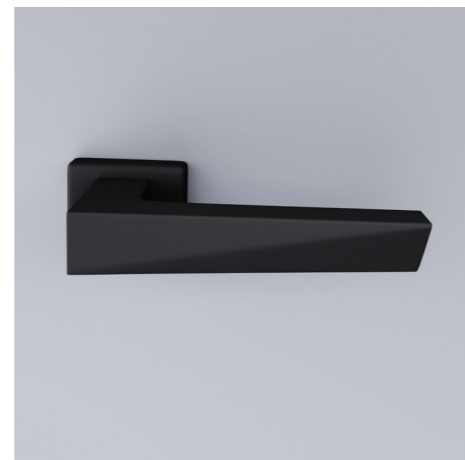

Mini-V

povrchová úprava TiN-K, titan černý mat
materiál masivní mosaz
rozeta Mini