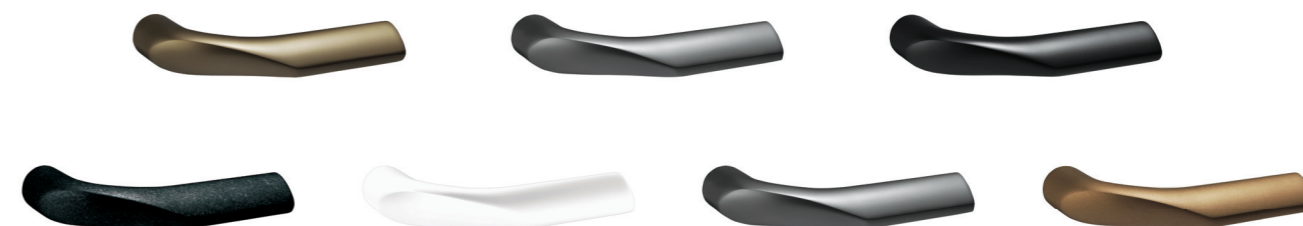

termín výroby: 4-8 týdnů
záruka: 15 let
použití: interiéry i exteriéry
údržba: prostředek M&T TITAN

TiN-C - titan chrom mat

Fyzikálně naprašovaný povrch s nejširším využitím, který díky svému ocelově šedomodrému kovovému odstínu, dokáže najít využití v širokém spektru staveb a projektů s důrazem na i prvotřídní kvalitu a design. Tento povrch je zároveň nejtvrdějším a nejdolnějším povrchem z celé nabídky titanových povrchů a tím je přímo předurčen pro použití v exteriérech a maximálně zatěžovaných prostorech.

termín výroby: 2-4 týdny
záruka: 3 let
použití: interiéry
údržba: prostředek M&T TITAN nebo SIDOL

TiN-K - titan černý mat

Fyzikálně naprašovaný povrch s nejdelší tradicí – to je černý titan, který v M&T aplikují na své výrobky už od r. 2000. Za tuto dobu získal tento povrch mnoho příznivců, převážně investorů high staveb a interiérů, kam je svým odstínem předurčen. Nejedná se o běžnou černou barvu, ale o metalický šedočerný odstín, který ihned zaujme svoji strukturou a nezaměnitelným kovovým odstínem.

termín výroby: 4 týdny
záruka: 15 let
použití: interiéry i exteriéry
údržba: prostředek M&T TITAN

Ms - mosaz natural

Mechanicky upravený povrch na mosazném výrobku s jemnou strukturou a barevností, která se citlivě doplňuje s přírodním dřevem ať původním nebo moderním strukturovaným. Povrch bude přirozeně stárnout s okolním materiálem a měnit svoji barevnost podle klimatických podmínek. Skvělá investice s doživotní zárukou.

termín výroby: 3-4 týdny
záruka: doživotní!
použití: interiéry i exteriéry
údržba: bezúdržbové, bavlněný hadřík, popř. prostředek SIDOL

K-industrial - černý mat strukturovaný

Naprašovaný tvrdý povrch s hrubou strukturou navazující na industriální období přelomu 19. a 20. století. Předností povrchu je nejen nezaměnitelný vzhled, ale i velmi příjemný dotykový dojem. Povrch je prioritně připraven pro všechny produkty z nerezové oceli, lze nanášet i na mosazné výrobky.

termín výroby: 4 týdny
záruka: 5 let
použití: interiéry i exteriéry
údržba: prostředek M&T TITAN

Ms-L - mosaz leštěno

Mechanicky ručně leštěný povrch na mosazném výrobku s vysoce lesklým povrchem, který postupně získává patinu a matování. Povrch přirozeně stárne a mění svoji barevnost a vzhled i podle frekvence otevírání – na frekventovaných místech zůstane lesklý, jinde bude matný s tmavším odstínem. Každý kus je originál s jiným procesem stárnutí a jinou vzhledovou barevností. Skvělá investice s doživotní zárukou.

termín výroby: 3-4 týdny
záruka: doživotní!
použití: interiéry i exteriéry
údržba: bezúdržbové, bavlněný hadřík, popř. prostředek SIDOL

Cr-K - černý chrom natural

Galvanické pokovení na mosazný výrobek s předem upraveným povrchem s jemnou strukturou, která splňuje náročné požadavky na moderní architekturu, ale zároveň i na stylové tradiční stavby. Matný černý povrch té nejvyšší kvality.

termín výroby: 4-6 týdnů
záruka: 5 let
použití: interiéry i exteriéry
údržba: bezúdržbové, bavlněný hadřík, popř. prostředek SIDOL

Wh - bílá mat

Stříkaný vypalovaný povrch v odstínu RAL 9003, matný. Bílý povrch lze nanášet na nerezové i mosazné kování. Stříkaný povrch má své limity – nejedná se o kovovou vrstvu jako u všech dalších povrchů M&T. U povrchu nelze garantovat odolnost proti poškrábání prstníky, nebo jinými ostrými předměty. Bílý povrch není vhodný do komerčních prostor a ke dveřím s vysokou frekvencí ovládání.

termín výroby: 4-8 týdnů
záruka: 2 roky, bez záruky proti poškrábání ostrými předměty
použití: interiéry s nízkou frekvencí ovládání
údržba: navlhčený bavlněný hadřík

NRz - nerez broušeno

Mechanicky ručně broušený povrch na nerezovém výrobku s jemnou broušenou strukturou.

termín výroby: 7 pracovních dnů pro rozetové kování, ostatní sortiment nerez 3-4 týdny
záruka: 5 let
použití: interiéry i exteriéry
údržba: bezúdržbová, popř. prostředek M&T TITAN

Ms-A - mosaz antik