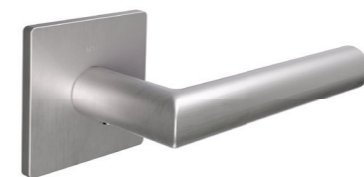

Industry Squelette

Celá ručně vyráběná, konstrukčně komplikovaná, ale velmi pevná. Stejně jako industriální mosty 19. století, které byly inspirací pro vznik tohoto designově výrazného a netradičního kování. Perfektně doplní váš moderní interiér. Pořídte si šperk v podobě kliky, která jen tak nezevšední a bude vám svým pojetím a řemeslným zpracováním dlouho připomínat jistotu a pevnost.

	NRz	TiN-K
	2 320,- 2 808,-	3 280,- 3 969,-
	2 800,- 3 388,-	4 170,- 5 046,-
	2 800,- 3 388,-	4 170,- 5 046,-
	3 210,- 3 885,-	4 580,- 5 542,-
	3 400,- 4 114,-	4 760,- 5 760,-

	NRz	TiN-K
	2 590,- 3 134,-	3 530,- 4 272,-
	3 170,- 3 836,-	4 520,- 5 470,-
	3 170,- 3 836,-	4 520,- 5 470,-
	3 650,- 4 417,-	5 000,- 6 050,-
	3 770,- 4 562,-	5 120,- 6 196,-

Lusy

Jednoduché tvary mají jednu nespornou výhodu. Hodí se úplně ke všemu. Stejně jako je to v případě kliky Lusy, jejíž nadčasový design skvěle a nenápadně doplní jakýkoliv interiér a bude působit přesně tak, jak budete potřebovat. Jemná magnetická rozeta ještě více podpoří čisté linie.

	NRz	TiN-K
	770,- 932,-	1 480,- 1 791,-
	1 240,- 1 501,-	2 300,- 2 783,-
	1 240,- 1 501,-	2 300,- 2 783,-
	1 650,- 1 997,-	2 720,- 3 292,-
	1 850,- 2 239,-	2 920,- 3 534,-

	NRz	TiN-K
	880,- 1 065,-	1 580,- 1 912,-
	1 450,- 1 755,-	2 510,- 3 038,-
	1 450,- 1 755,-	2 510,- 3 038,-
	1 920,- 2 324,-	3 000,- 3 630,-
	2 220,- 2 687,-	3 290,- 3 981,-