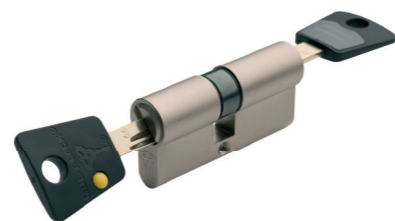

### Provedení s olivou

Ovládejte zámek pohodlně.

Olivou umístěnou na vložce můžete z vnitřku bytu odemknout a zamknout dveře bez použití klíče. Nemusíte tak hledat klíče pokaždé, když chcete na noc zamknout dveře. Jedná se o jednoduché a pohodlné řešení.