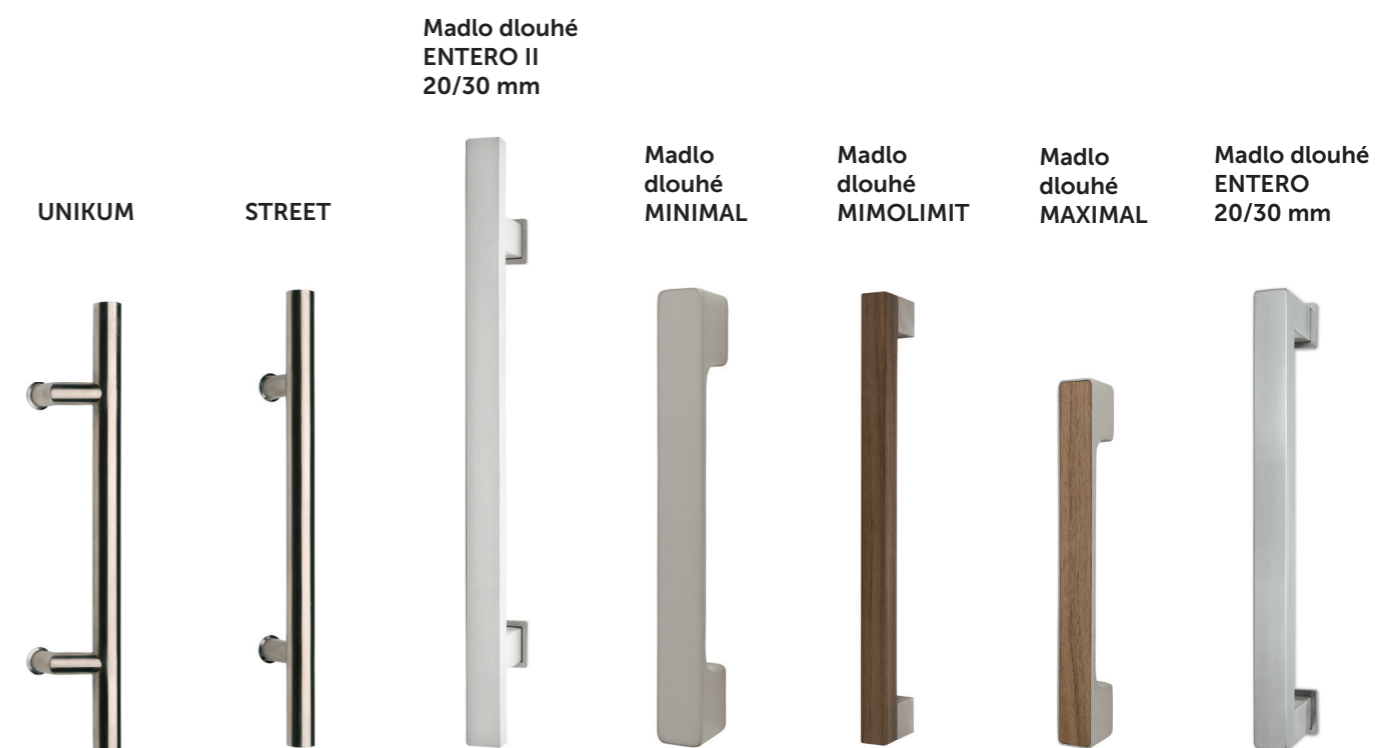

název a průřez	povrchová úprava	rozměr v mm (rozteč x délka)	jednostranné	oboustranné
madlo dlouhé ENTERO II 20/30*	nerez ocel	350 x 500	4 290,- 5 191,-	8 580,- 10 382,-
	nerez ocel	650 x 800	4 740,- 5 736,-	9 480,- 11 471,-
madlo dlouhé MINIMAL*	satén nikel	250 x 297	5 170,- 6 256,-	10 320,- 12 488,-
madlo dlouhé MIMOLIMIT*	satén nikel / dřevo dle výběru	300 x 340	4 700,- 5 687,-	9 400,- 11 374,-
	satén nikel / dřevo dle výběru	600 x 640	5 880,- 7 115,-	11 760,- 14 230,-
	satén nikel / dřevo dle výběru	900 x 940	8 470,- 10 249,-	16 940,- 20 498,-
	satén nikel / dřevo dle výběru	1200 x 1240	9 650,- 11 677,-	19 300,- 23 353,-
	satén nikel / dřevo dle výběru	1800 x 1840	12 350,- 14 944,-	24 700,- 29 887,-
madlo dlouhé MAXIMAL*	satén nikel / dřevo dle výběru	250 x 297	5 870,- 7 103,-	11 710,- 14 170,-
madlo dlouhé ENTERO 20/30*	nerez ocel	230	3 730,- 4 514,-	7 460,- 9 027,-
	nerez ocel	350	3 870,- 4 683,-	7 740,- 9 366,-
	nerez ocel	650	4 280,- 5 179,-	8 560,- 10 358,-

Madla jsou určena pro dřevěné i skleněné dveře. U dřevěných dveří s jednostranným madlem je možné zvolit variantu prošroubování skrz dveře a nebo skrytě na hmoždinku (nutná plná výplň dveří).

* ceny jsou uvedeny bez montážního materiálu. Příplatek za montážní materiál pro dřevo +340 Kč, pro sklo +450 Kč.