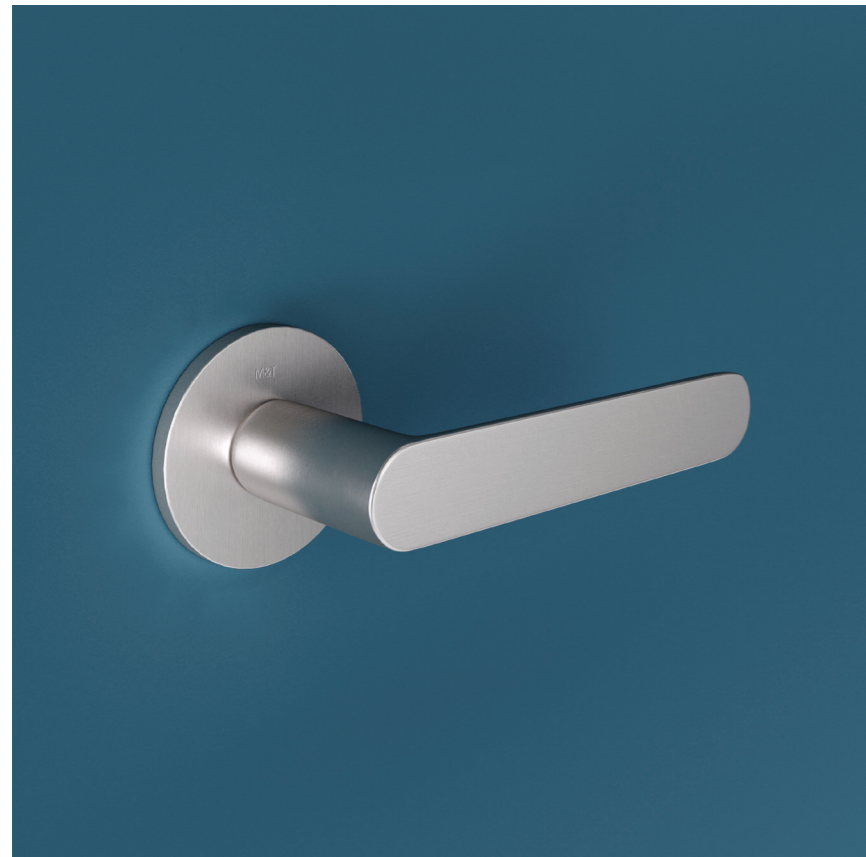

Nova

povrchová úprava NRz, nerez broušený
materiál nerezová ocel
rozeta kulatá magnetická