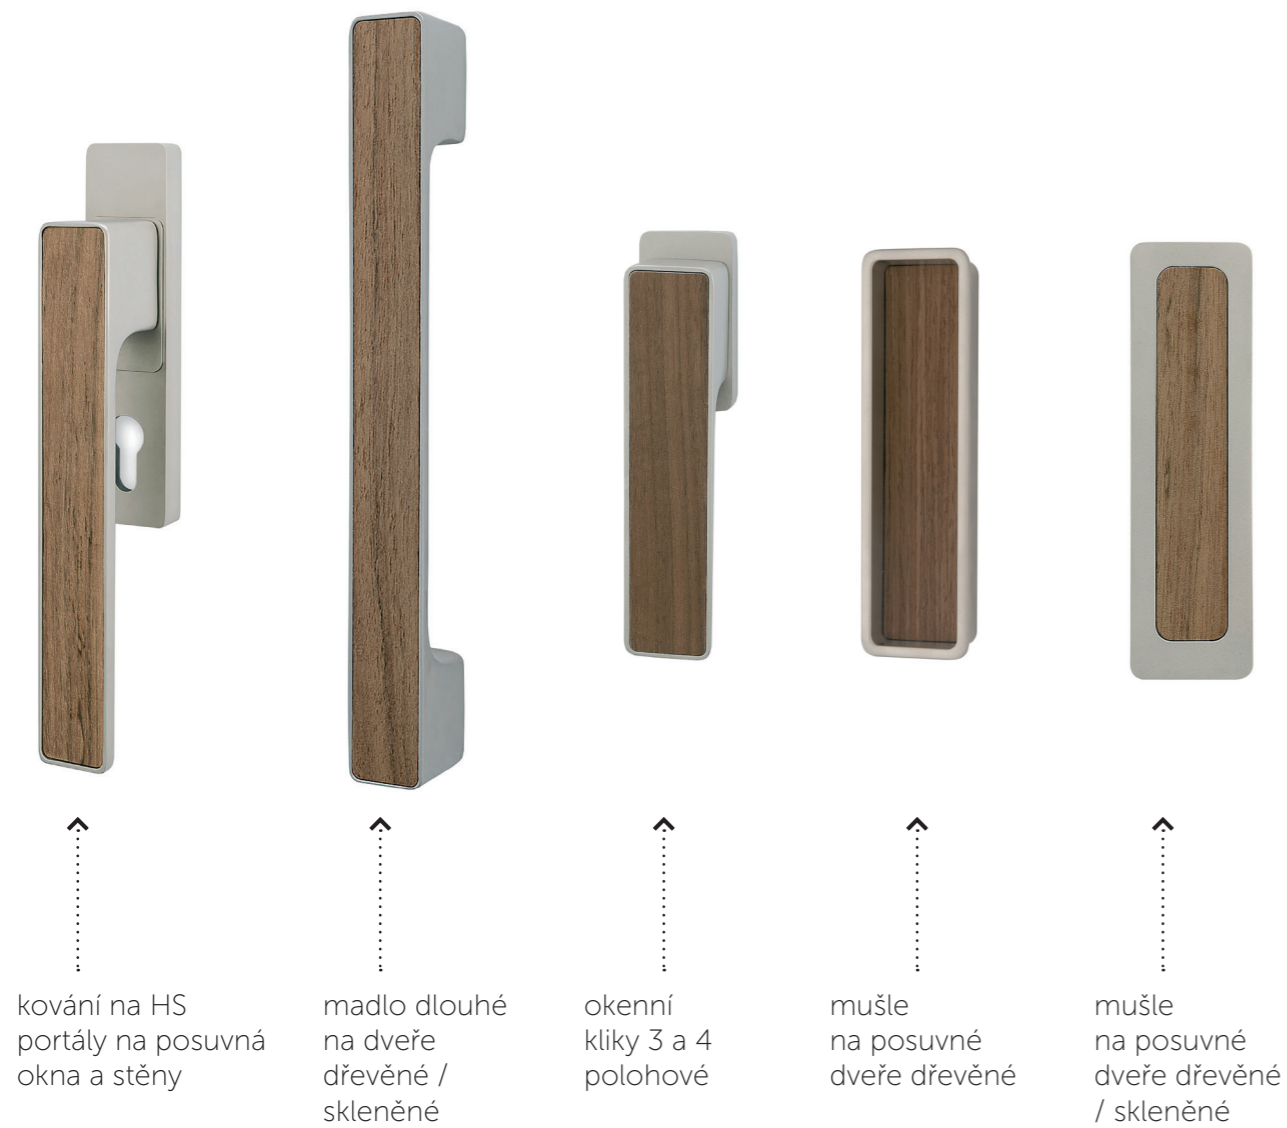

Jeden projekt, jeden design

Věděli jste, že můžete sjednotit kování v celé vaší domácnosti do jednoho designu? Naprosto stejný tvar mohou mít kliky na vašich dřevěných, skleněných, bezpečnostních i hliníkových dveřích, kliky na oknech i kliky HS portálů. Tvar klik mohou kopírovat mimo jiné i dveřní madla, mušle na posuvné dveře, dveřní závěsy, zarážky a další doplňky. Pro příklad širokých možností kombinace uvádíme kování Maximal, ale takto designově sladit můžete samozřejmě většinu kování z katalogu.