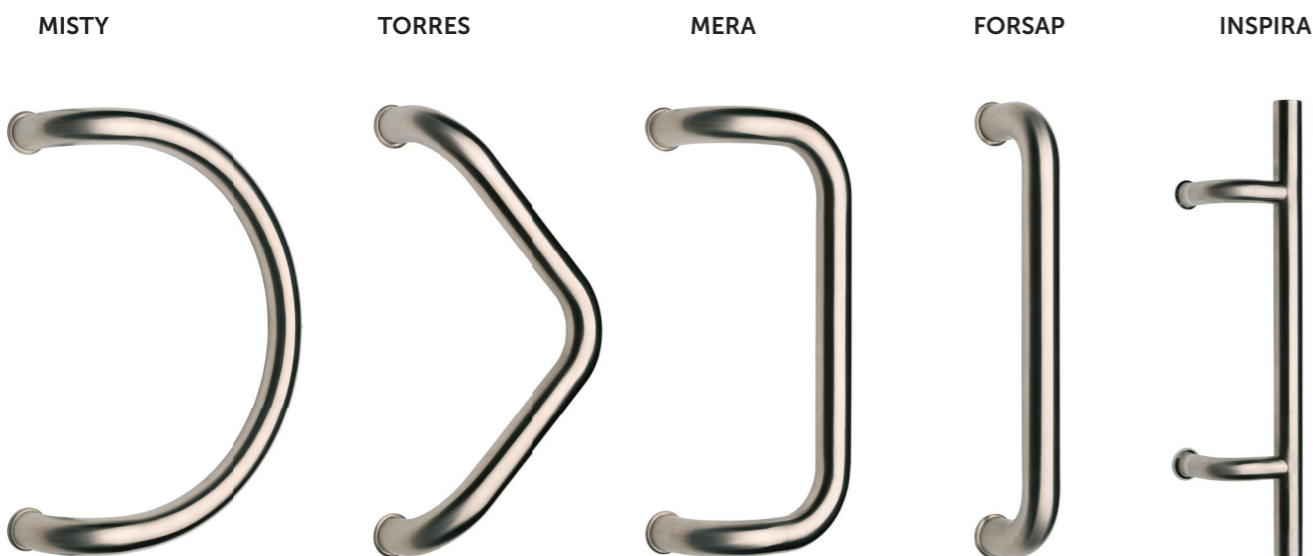

Dveřní madla

název a průřez	povrchová úprava	rozměr v mm (rozteč x délka)	jednostranné	oboustranné
madlo MISTY Ø 32	nerez ocel	350	1 610,- 1 949,-	2 190,- 2 650,-
madlo TORRES Ø 32	nerez ocel	350	1 610,- 1 949,-	2 190,- 2 650,-
madlo MERA Ø 32	nerez ocel	350	1 610,- 1 949,-	2 190,- 2 650,-
madlo FORSAP Ø 32	nerez ocel	350	800,- 968,-	1 550,- 1 876,-
	nerez ocel	500	1 280,- 1 549,-	1 700,- 2 057,-
	nerez ocel	600	1 430,- 1 731,-	1 920,- 2 324,-
	nerez ocel	700	1 580,- 1 912,-	2 090,- 2 529,-
	nerez ocel	800	1 780,- 2 154,-	2 370,- 2 868,-
	nerez ocel	1000	1 920,- 2 324,-	2 540,- 3 074,-
madlo INSPIRA Ø 32	nerez ocel	300 x 500	1 610,- 1 949,-	2 190,- 2 650,-
madlo UNIKUM Ø 32	nerez ocel	300 x 500	1 610,- 1 949,-	2 190,- 2 650,-
madlo STREET Ø 32	nerez ocel	300 x 500	1 610,- 1 949,-	2 190,- 2 650,-
madlo dlouhé ENTERO II 20/30*	nerez ocel	230 x 380	3 880,- 4 695,-	7 760,- 9 390,-