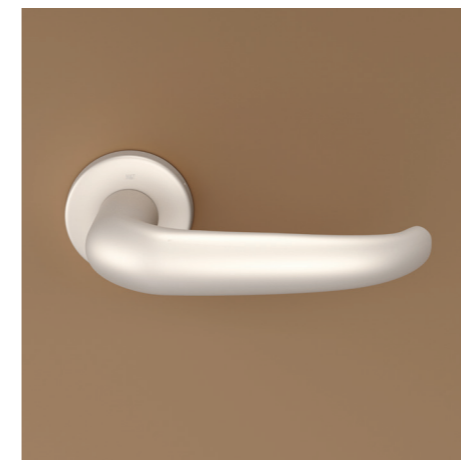

Cesan

Kování Cesan by se dalo považovat za vstupenku mezi kování z masivní mosazi. Rozumná cena, jednoduchý design a velmi příjemný úchop jsou argumenty pro to, abyste ji vybrali pro svoje nové dveře.

	SNi	TiN-K
	1 250,- 1 513,-	2 360,- 2 856,-
	1 250,- 1 513,-	2 360,- 2 856,-
	1 250,- 1 513,-	2 360,- 2 856,-
	1 890,- 2 287,-	3 130,- 3 788,-
	1 980,- 2 396,-	3 230,- 3 909,-
	3 930,- 4 756,-	5 840,- 7 067,-

povrchová úprava SNi, matný nikl
materiál masivní mosaz
rozeta kulatá