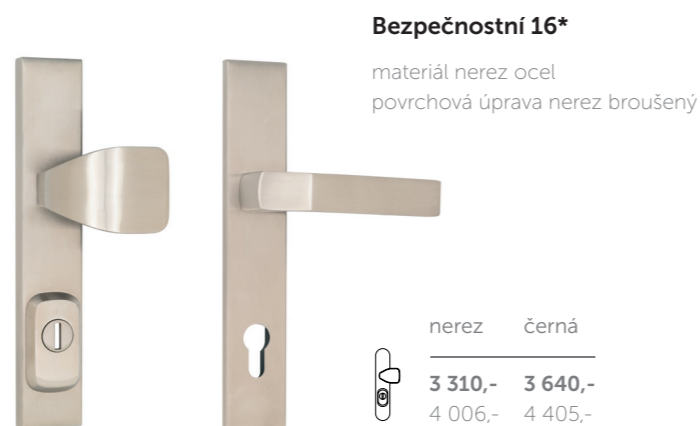

**Bezpečnostní M10**  
materiál nerez ocel  
povrchová úprava nerez broušený

NRz  
3 000,-  
3 630,-

**Bezpečnostní M12**  
materiál masivní mosaz  
povrchová úprava matný nikl

SNi  
5 830,-  
7 055,-

**Bezpečnostní madlo Entero**

K bezpečnostnímu madlu Entero se z vnitřní strany dveří dodává z katalogu SAPeLI jednostranná klika. Objednává se 1/2 páru a je třeba specifikovat orientaci kliky L nebo P. Nezbytný montážní komponent je rozpěrný čtyřhran. Rozpěrný čtyřhran a jednostranná klika nejsou součástí bezpečnostního madla Entero a objednávají se zvlášť. Cena jednostranné kliky je 1/2 páru. Vložka není v ceně. Součástí dodávky bezpečnostního madla je vnitřní cylindrická rozeta. Vnitřní cylindrická rozeta je volitelná ve více tvarových variantách podle designu kliky.