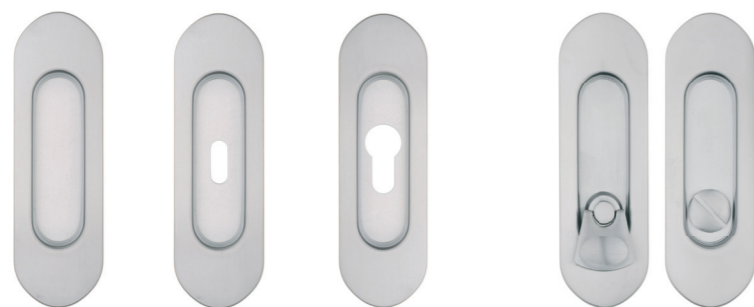

Mušle zadlabací Ovál

bez zamykání   obyčejný klíč   vložkový   WC

	satén	chrom	mosaz
bez zamykání*	375,- 454,-	375,- 454,-	375,- 454,-
obyčejný**	1 690,- 2 045,-	1 690,- 2 045,-	1 690,- 2 045,-
vložkový**	1 690,- 2 045,-	1 690,- 2 045,-	1 690,- 2 045,-
WC**	2 020,- 2 445,-	2 020,- 2 445,-	2 020,- 2 445,-