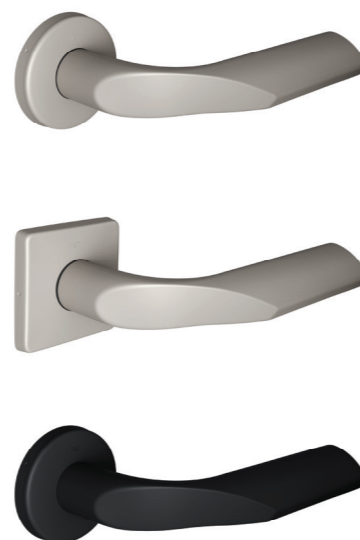

Sogut

Klika Sogut vznikla už v roce 2000. Její obliba je za ta léta stále vysoká a to jen potvrzuje, že její tvar je skutečně nadčasový. Ačkoli se trendy v interiérovém designu střídají s železnou pravidelností, navzdory tomu zůstává Sogut atraktivním doplňkem. Důstojný zástupce mosazného kováni, skvěle vypadá i v provedení mosaz natural.

	SNi	TiN-K
	1 580,- 1 912,-	2 690,- 3 255,-
	1 580,- 1 912,-	2 690,- 3 255,-
	1 580,- 1 912,-	2 690,- 3 255,-
	2 230,- 2 699,-	3 480,- 4 211,-
	2 330,- 2 820,-	3 570,- 4 320,-
	4 280,- 5 179,-	6 180,- 7 478,-

	SNi	TiN-K
	2 120,- 2 566,-	3 230,- 3 909,-
	2 120,- 2 566,-	3 230,- 3 909,-
	2 120,- 2 566,-	3 230,- 3 909,-
	2 870,- 3 473,-	4 120,- 4 986,-
	3 080,- 3 727,-	4 330,- 5 240,-
	6 340,- 7 672,-	8 240,- 9 971,-

Andy

Kováni nenápadně připomínající staré mosazné kliky z prvorepublikové éry. Tvarově jednoduché, ale velmi příjemné na úchop. Zvolte si povrchovou úpravu a udejte směr designu vašeho interiéru.

	SNi	TiN-K
	1 490,- 1 803,-	2 600,- 3 146,-
	1 490,- 1 803,-	2 600,- 3 146,-
	1 490,- 1 803,-	2 600,- 3 146,-
	2 130,- 2 578,-	3 390,- 4 102,-
	2 220,- 2 687,-	3 470,- 4 199,-
	4 170,- 5 046,-	6 080,- 7 357,-