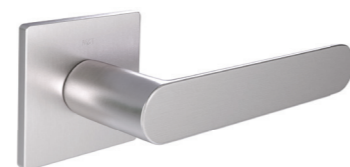

Nova

Souměrný design kliky Nova vás uchvátí. Zaoblený tvar působí v kombinaci s ostrou linií vizuálně velmi příjemně. Skvěle se kombinuje s kulatou rozetou, ale použití hranaté rozety může být příjemným a nevšedním kontrastem. Magnetickou rozetu pro kliku Nova určitě doporučujeme.

	NRz	TiN-K
	1 430,- 1 731,-	2 130,- 2 578,-
	1 890,- 2 287,-	2 950,- 3 570,-
	1 890,- 2 287,-	2 950,- 3 570,-
	2 300,- 2 783,-	3 360,- 4 066,-
	2 540,- 3 074,-	3 610,- 4 369,-

	NRz	TiN-K
	1 680,- 2 033,-	2 400,- 2 904,-
	2 260,- 2 735,-	3 320,- 4 018,-
	2 260,- 2 735,-	3 320,- 4 018,-
	2 730,- 3 304,-	3 800,- 4 598,-
	3 040,- 3 679,-	4 100,- 4 961,-

Deny

Čisté a jednoduché tvary kliky Deny společně s kulatou rozetou vás nepřestanou bavit. Důraz na funkčnost je podpořen výraznou oblou částí kliky. Ta minimalizuje možnost zranění zejména v objektivém použití, kde kliku používá každý den velké množství lidí.

	NRz	TiN-K
	900,- 1 089,-	1 620,- 1 961,-
	1 360,- 1 646,-	2 440,- 2 953,-
	1 360,- 1 646,-	2 440,- 2 953,-
	1 770,- 2 142,-	2 850,- 3 449,-
	2 020,- 2 445,-	3 080,- 3 727,-

	NRz	TiN-K
	1 040,- 1 259,-	1 740,- 2 106,-
	1 610,- 1 949,-	2 670,- 3 231,-
	1 610,- 1 949,-	2 670,- 3 231,-
	2 080,- 2 517,-	3 140,- 3 800,-
	2 380,- 2 880,-	3 450,- 4 175,-